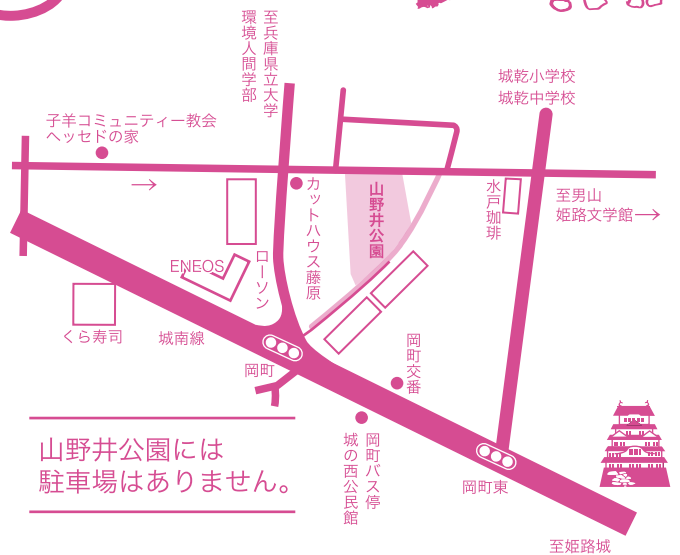

協力：山野井町自治会・岡町自治会・嵐山町自治会

お問い合わせ先：NPO 法人スローサエティ
姫路市岩端町 122-1 フィールドトレイン 107
TEL.079-297-4812

mailto:slowoffice@memenet.or.jp

*この取り組みは、姫路市と兵庫県立大学による
小規模公園の管理活用方法に関する共同研究であり、
JST RISTEX の委託事業により実施しています。

食器・箸を
ご持参下さい。

アンケートに
お答えいただくと
お餅がもらえます。
自分で焼けるよ!

午前11時〜午後2時頃小雨決行

山野井公園には
駐車場はありません。

←ローソン方面

道路

文学館方面→

出入口

こども工作

出入口

ベンチ

溝

山野井公園
案内マップ