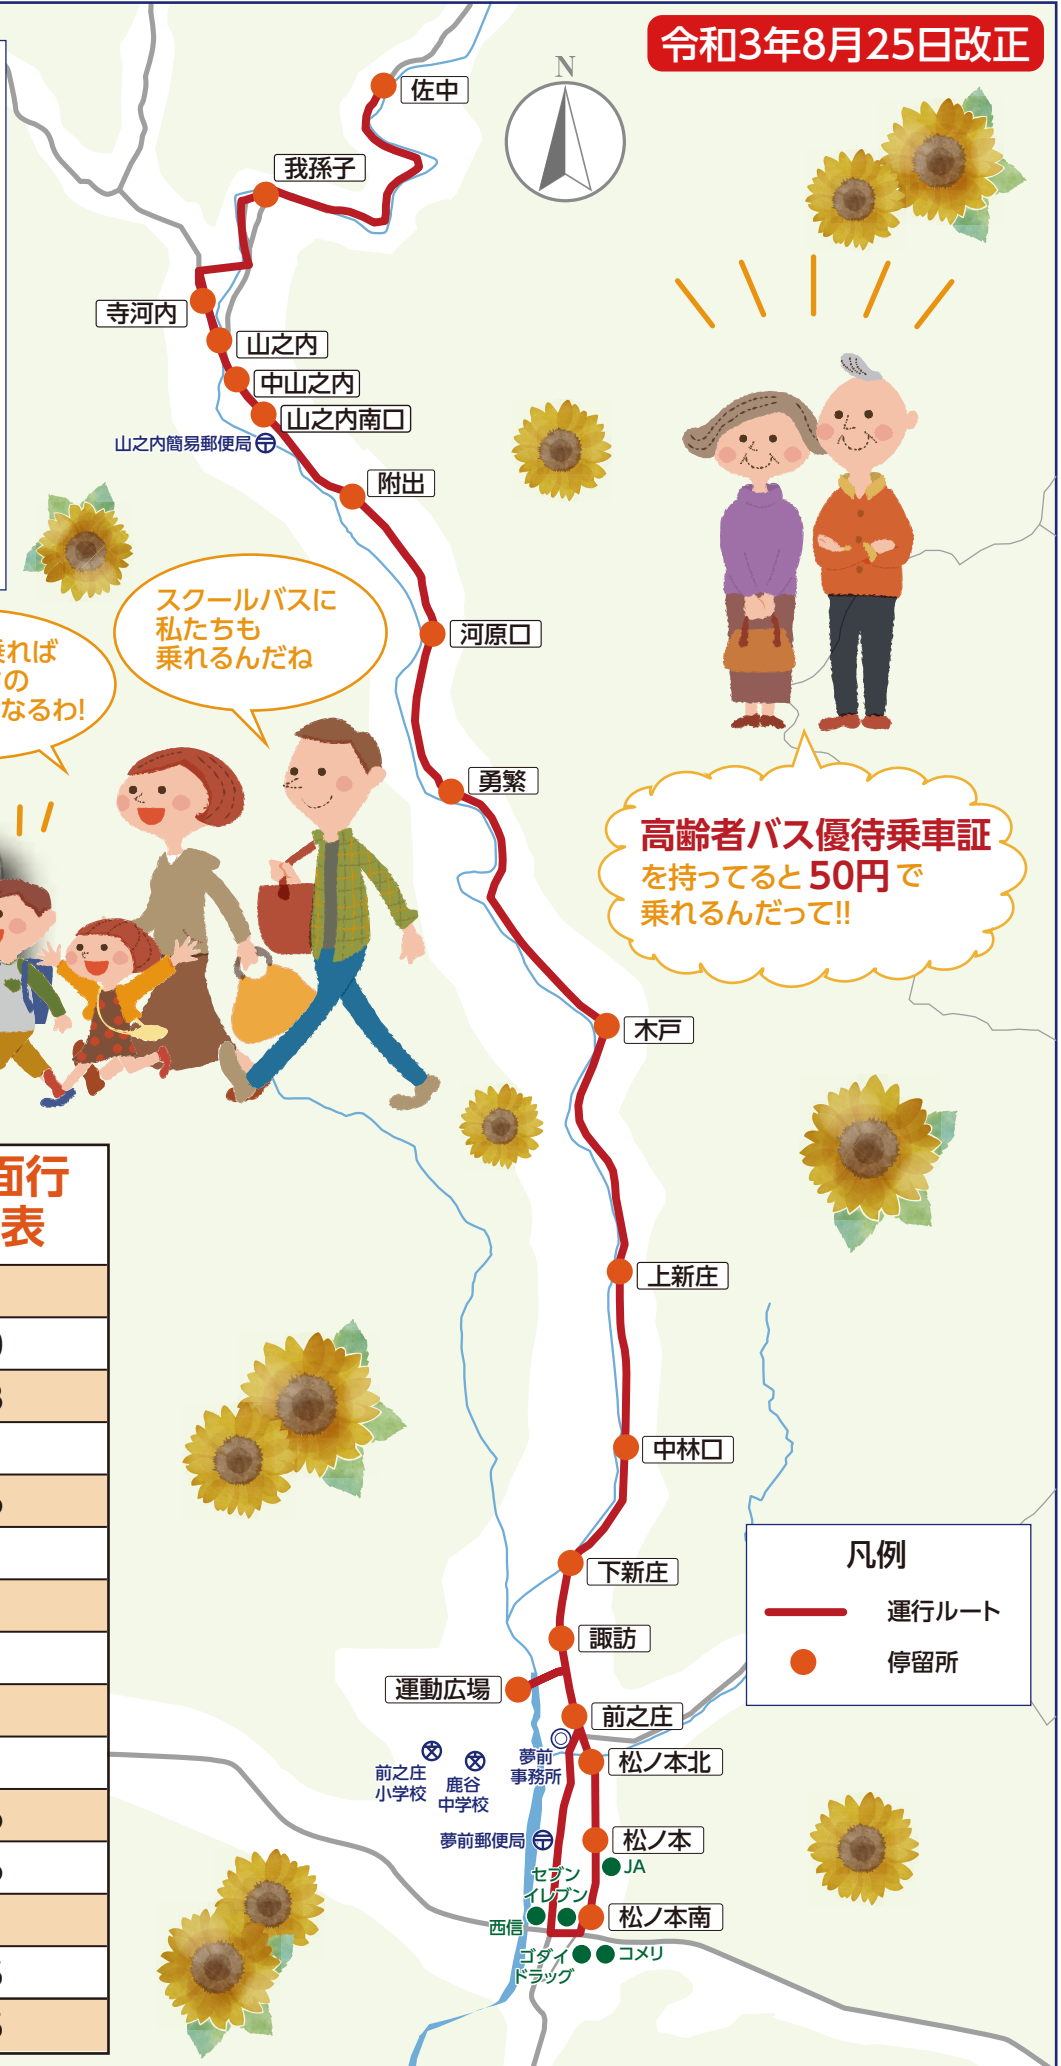

コミュニティバス「雪彦」のダイヤ改正について

1 経緯

「雪彦」は、前之庄小学校、鹿谷中学校の児童たちが利用するスクールバスを活用したコミュニティバスであるが、前之庄小学校の時間割が「雪彦」に合わせた時間にしてきたため、児童の帰宅時刻が市内の他の小学校より遅く、特に冬期には徒歩での帰宅児童は日没間際に帰宅していた。

この度、小学校が児童の安全性を考慮して時間割を変更することとなり、下校時刻が変更となったため、ダイヤ改正を実施し改善を図る。

	終了時間
5 時間目	15:10 ➡ 14:35
6 時間目	16:00 ➡ 15:15

② 路線バスとの接続性の向上のための改正

10 便は小学生のバス停での待ち時間を短縮させるため、路線バスとの接続時間を他の時間帯より短い 6 分に設定しているが、週に 1～2 回、約 5 分程度、路線バスが遅延する状況で、遅延状況によっては「雪彦」と接続できない場合もあった。

今回、小学校の下校時刻が変更となったことから、接続時間に 5 分間余裕を持たせる時刻とすることで、乗継利便性の改善を図る。

運行ルート・停留所位置

令和3年8月25日改正

運行

月～金曜日
(土日祝運休)

料金

1回200円 現金

※小学生は100円
未就学児は無料
※車内に両替機はありません。
釣り銭のないよう
ご準備ください。

私たちが乗れば
子どもたちの
見守りにもなるわ!

スクールバスに
私たちも
乗れるんだね

高齢者バス優待乗車証
を持っていると50円で
乗れるんだって!!

神姫バス・姫路駅方面行 前之庄バス停 時刻表

5:50	
6:20	6:40
7:10	7:38
8:15	
9:18	9:46
10:18	
11:24	
12:24	
13:30	
14:03	
15:30	15:56
16:28	16:46
17:28	
18:05	18:35
19:30	19:55