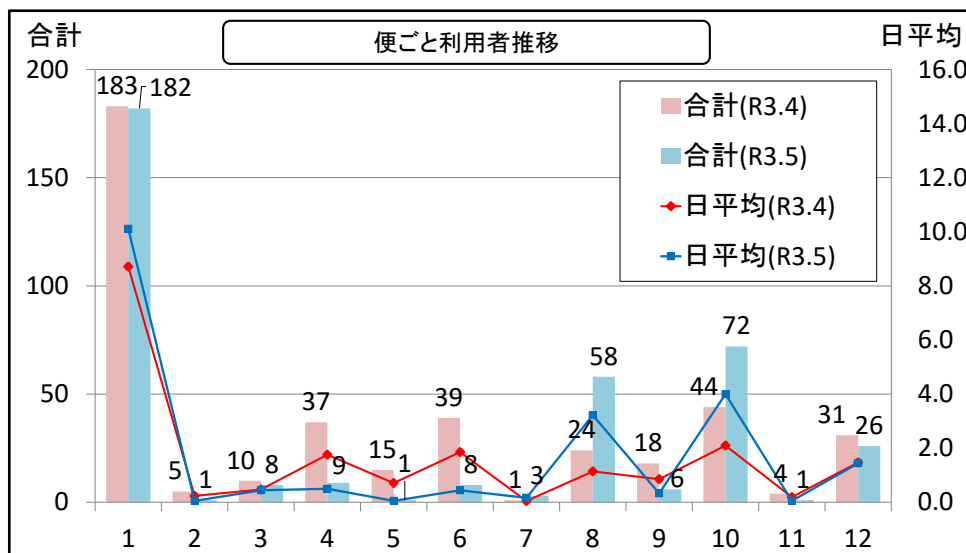

表2 利用実績(令和3年4月~5月)

項目	4月	5月	計
総数(人)	411	375	786
運行日数(日)	21	18	39
1日あたりの平均乗車人員(人/日)	19.6	20.8	20.2

図 便ごと利用者推移

コミュニティバス雪彦 運行ダイヤ改正(案) 新旧対照表

	1便	通常7・8月以外		夏季7・8月限定		4便	5便	6便	7便	8便	9便	10便	11便	12便	
		2便	3便	2便	3便										
旧	佐中(新設)	7:33	8:51	9:00	10:51	11:00	12:21	12:22	14:36	14:38	15:46	15:48	16:36	16:40	17:41
	我孫子(新設)	7:36	8:45	9:03	10:45	11:03	12:15	12:25	14:30	14:41	15:40	15:51	16:30	16:43	17:35
	寺河内(新設)	7:37	8:44	9:04	10:44	11:04	12:14	12:26	14:29	14:42	15:39	15:52	16:29	16:44	17:34
	山之内	7:38	8:43	9:05	10:43	11:05	12:13	12:27	14:28	14:43	15:38	15:53	16:28	16:45	17:33
	中山之内	7:39	8:42	9:06	10:42	11:06	12:12	12:28	14:27	14:44	15:37	15:54	16:27	16:46	17:32
	山之内南口	7:39	8:42	9:06	10:42	11:06	12:12	12:28	14:27	14:44	15:37	15:54	16:27	16:46	17:32
	附出	7:40	8:41	9:07	10:41	11:07	12:11	12:29	14:26	14:45	15:36	15:55	16:26	16:47	17:31
	河原口	7:41	8:40	9:08	10:40	11:08	12:10	12:30	14:25	14:46	15:35	15:56	16:25	16:48	17:30
	勇繁	7:42	8:39	9:09	10:39	11:09	12:09	12:31	14:24	14:47	15:34	15:57	16:24	16:49	17:29
	木戸	7:44	8:36	9:11	10:36	11:11	12:06	12:33	14:21	14:49	15:31	15:59	16:21	16:51	17:26
	上新庄	7:45	8:35	9:12	10:35	11:12	12:05	12:34	14:20	14:50	15:30	16:00	16:20	16:52	17:25
	中林口	7:46	8:33	9:13	10:33	11:13	12:03	12:35	14:18	14:51	15:28	16:01	16:18	16:53	17:23
	下新庄	7:48	8:32	9:15	10:32	11:15	12:02	12:37	14:17	14:53	15:27	16:03	16:17	16:55	17:22
	諏訪	7:48	8:31	9:15	10:31	11:15	12:01	12:37	14:16	14:53	15:26	16:03	16:16	16:55	17:21
	運動広場	7:50	8:30	9:17	10:30	11:17	12:00	12:39	14:15	14:55	15:25	16:05	16:15	16:57	17:20
	前之庄	7:51	8:28	9:18	10:28	11:18	11:58	12:40	14:13	14:56	15:23	16:06	16:13	16:58	17:18
	松ノ本北			9:19		11:19	11:56	12:41	14:11						
	松ノ本			9:19		11:19	11:56	12:41	14:11						
	松ノ本南			9:20		11:20	11:55	12:42	14:10						
	前之庄			9:29		11:29	11:52	12:51	14:07						
新	佐中	7:14	8:55	8:58	10:51	11:00	12:21	12:22	14:36	14:38	15:47	15:48	16:43	16:50	17:48
	我孫子	7:17	8:49	9:01	10:45	11:03	12:15	12:25	14:30	14:41	15:41	15:51	16:37	16:53	17:42
	寺河内	7:19	8:48	9:02	10:44	11:04	12:14	12:26	14:29	14:42	15:40	15:52	16:36	16:54	17:41
	山之内	7:20	8:47	9:03	10:43	11:05	12:13	12:27	14:28	14:43	15:39	15:53	16:35	16:55	17:40
	中山之内	7:21	8:46	9:04	10:42	11:06	12:12	12:28	14:27	14:44	15:38	15:54	16:34	16:56	17:39
	山之内南口	7:21	8:46	9:04	10:42	11:06	12:12	12:28	14:27	14:44	15:38	15:54	16:34	16:56	17:39
	附出	7:22	8:45	9:05	10:41	11:07	12:11	12:29	14:26	14:45	15:37	15:55	16:33	16:57	17:38
	河原口	7:23	8:44	9:06	10:40	11:08	12:10	12:30	14:25	14:46	15:36	15:56	16:32	16:58	17:37
	勇繁	7:25	8:43	9:07	10:39	11:09	12:09	12:31	14:24	14:47	15:35	15:57	16:31	16:59	17:36
	木戸	7:27	8:40	9:09	10:36	11:11	12:06	12:33	14:21	14:49	15:32	15:59	16:28	17:01	17:33
	上新庄	7:28	8:39	9:10	10:35	11:12	12:05	12:34	14:20	14:50	15:31	16:00	16:27	17:02	17:32
	中林口	7:29	8:37	9:11	10:33	11:13	12:03	12:35	14:18	14:51	15:29	16:01	16:25	17:03	17:30
	下新庄	7:30	8:36	9:13	10:32	11:15	12:02	12:37	14:17	14:53	15:28	16:03	16:24	17:05	17:29
	諏訪	7:31	8:35	9:13	10:31	11:15	12:01	12:37	14:16	14:53	15:27	16:03	16:23	17:05	17:28
	運動広場	7:36	8:34	9:15	10:30	11:17	12:00	12:39	14:15	14:55	15:26	16:05	16:22	17:07	17:27
	前之庄	7:37	8:32	9:16	10:28	11:18	11:58	12:40	14:13	14:56	15:24	16:06	16:20	17:08	17:25
	松ノ本北			9:17		11:19	11:56	12:41	14:11						
	松ノ本			9:17		11:19	11:56	12:41	14:11						
	松ノ本南			9:18		11:20	11:55	12:42	14:10						
	前之庄			9:27		11:29	11:52	12:51	14:07						