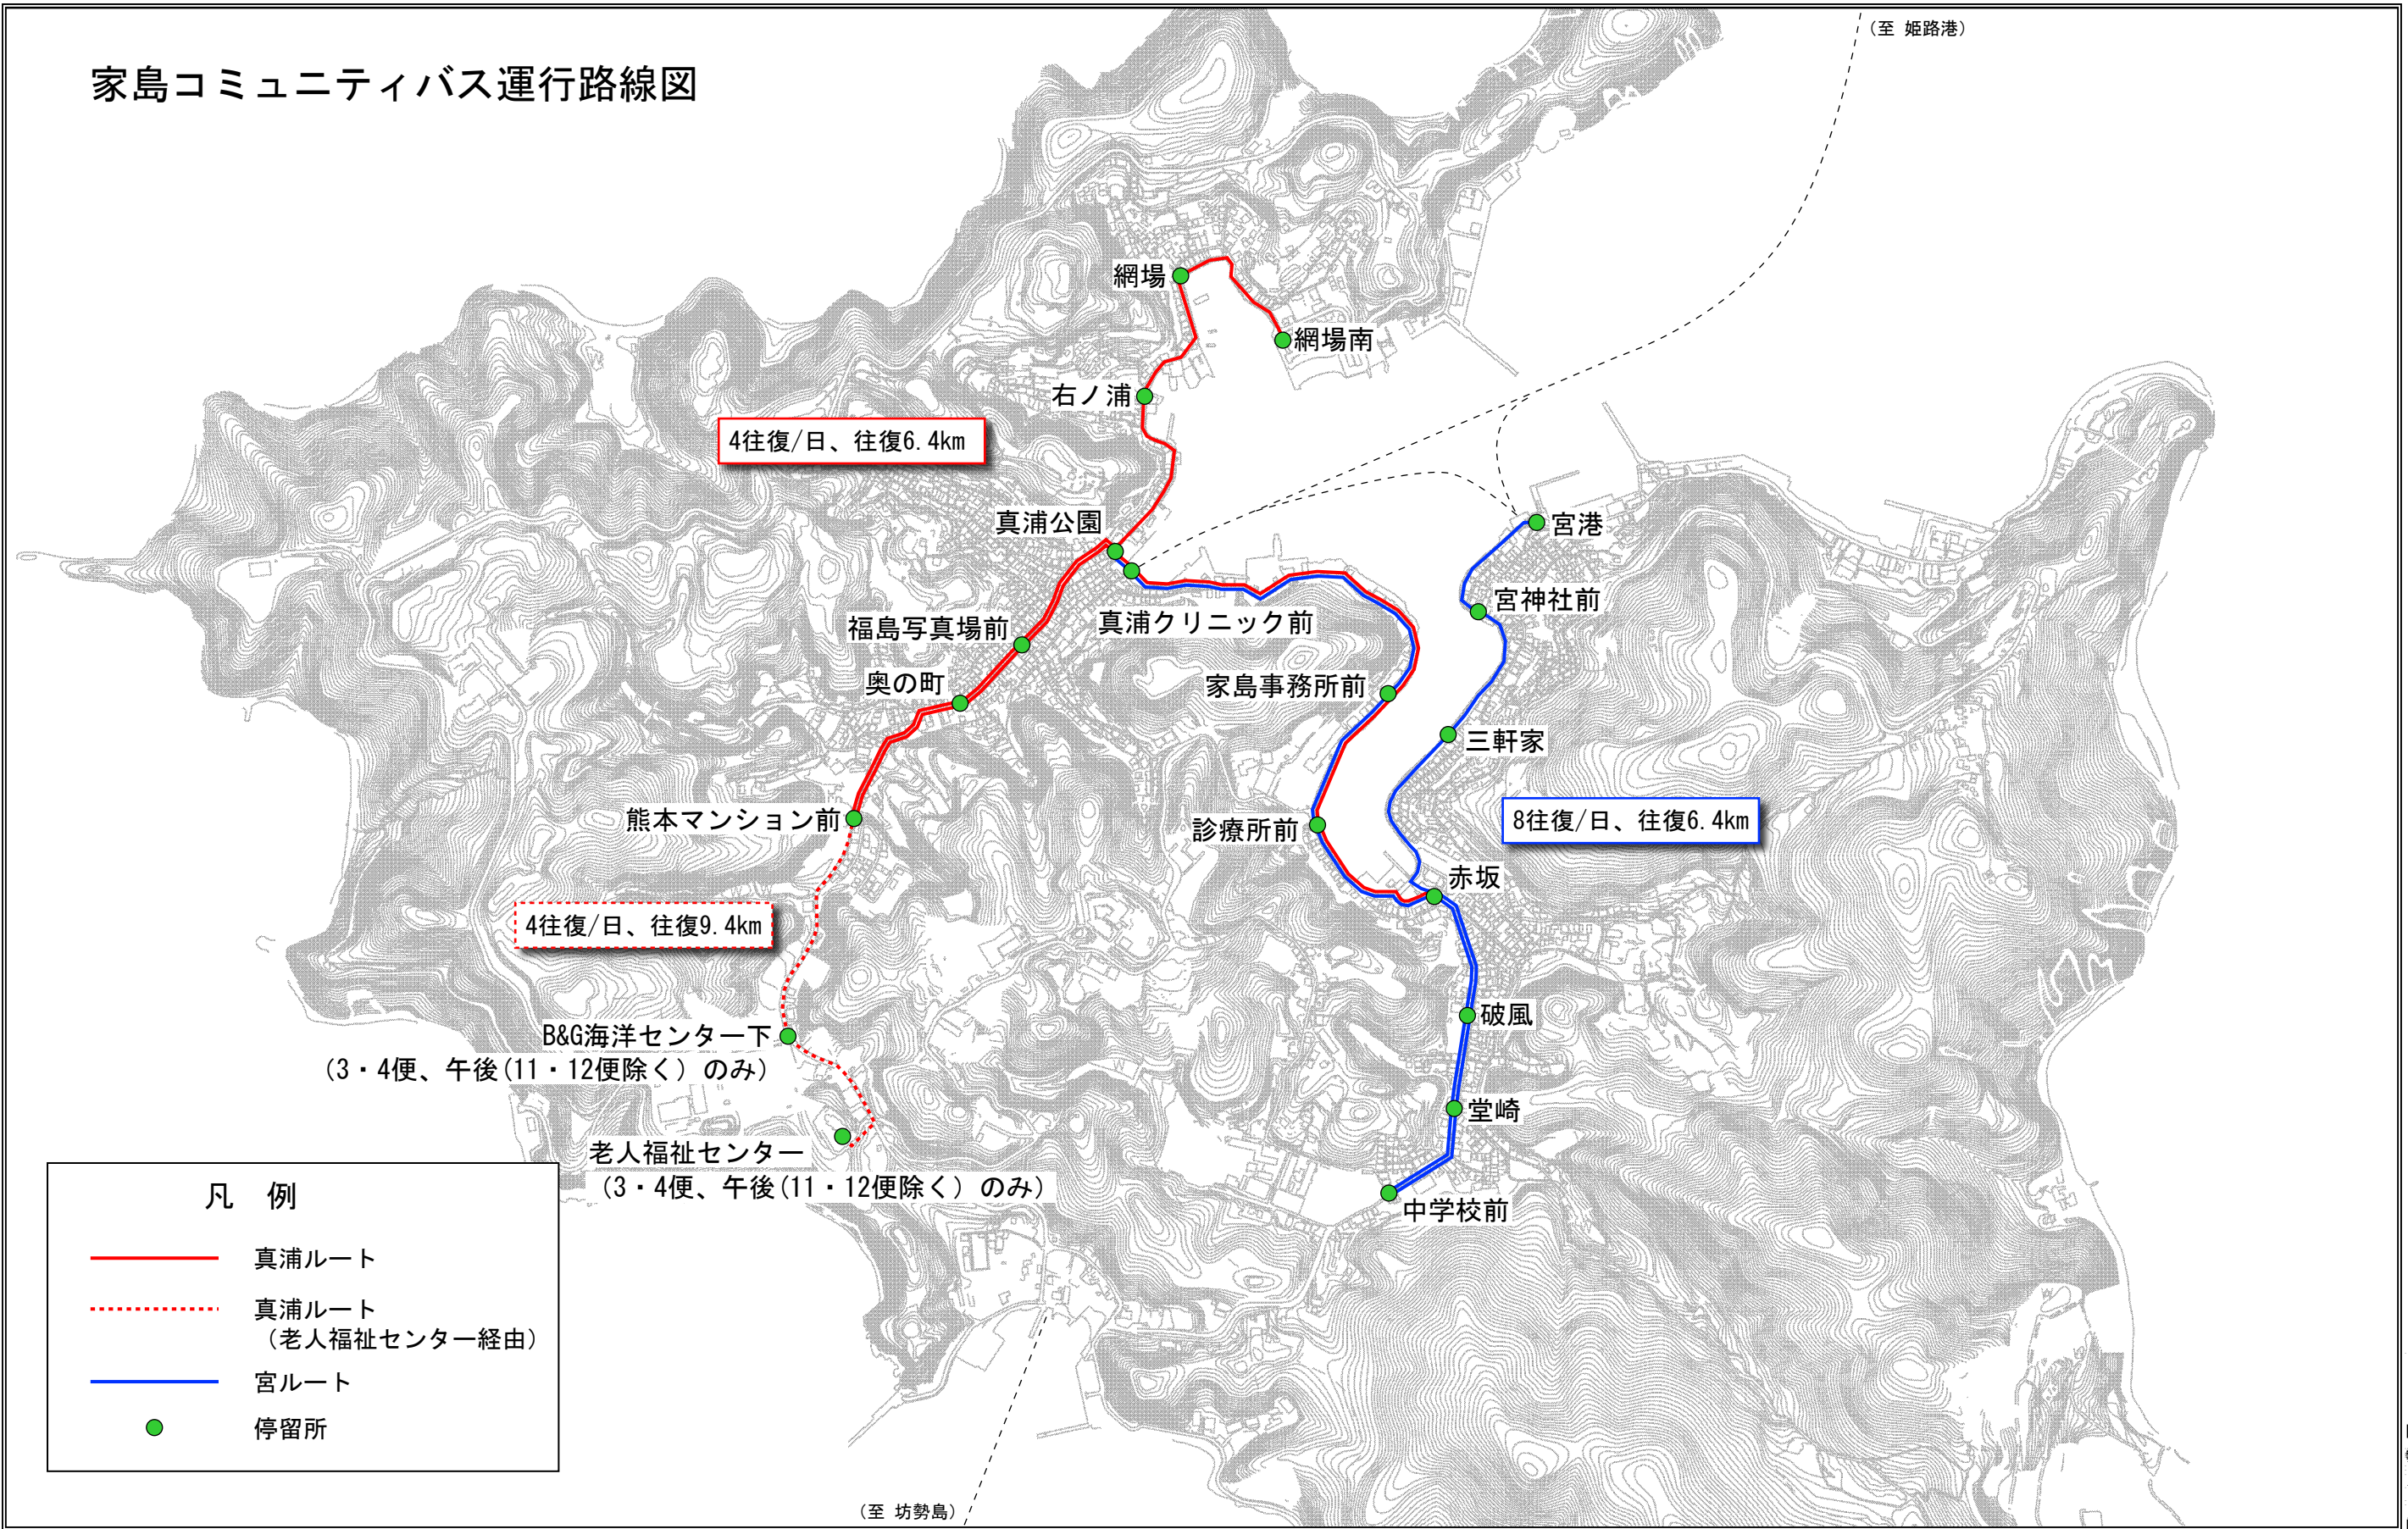

家島コミュニティバス運行路線図

凡 例

- 真浦ルート
- ⋯ 真浦ルート (老人福祉センター経由)
- 宮ルート
- 停留所

縮尺 1 : 10000