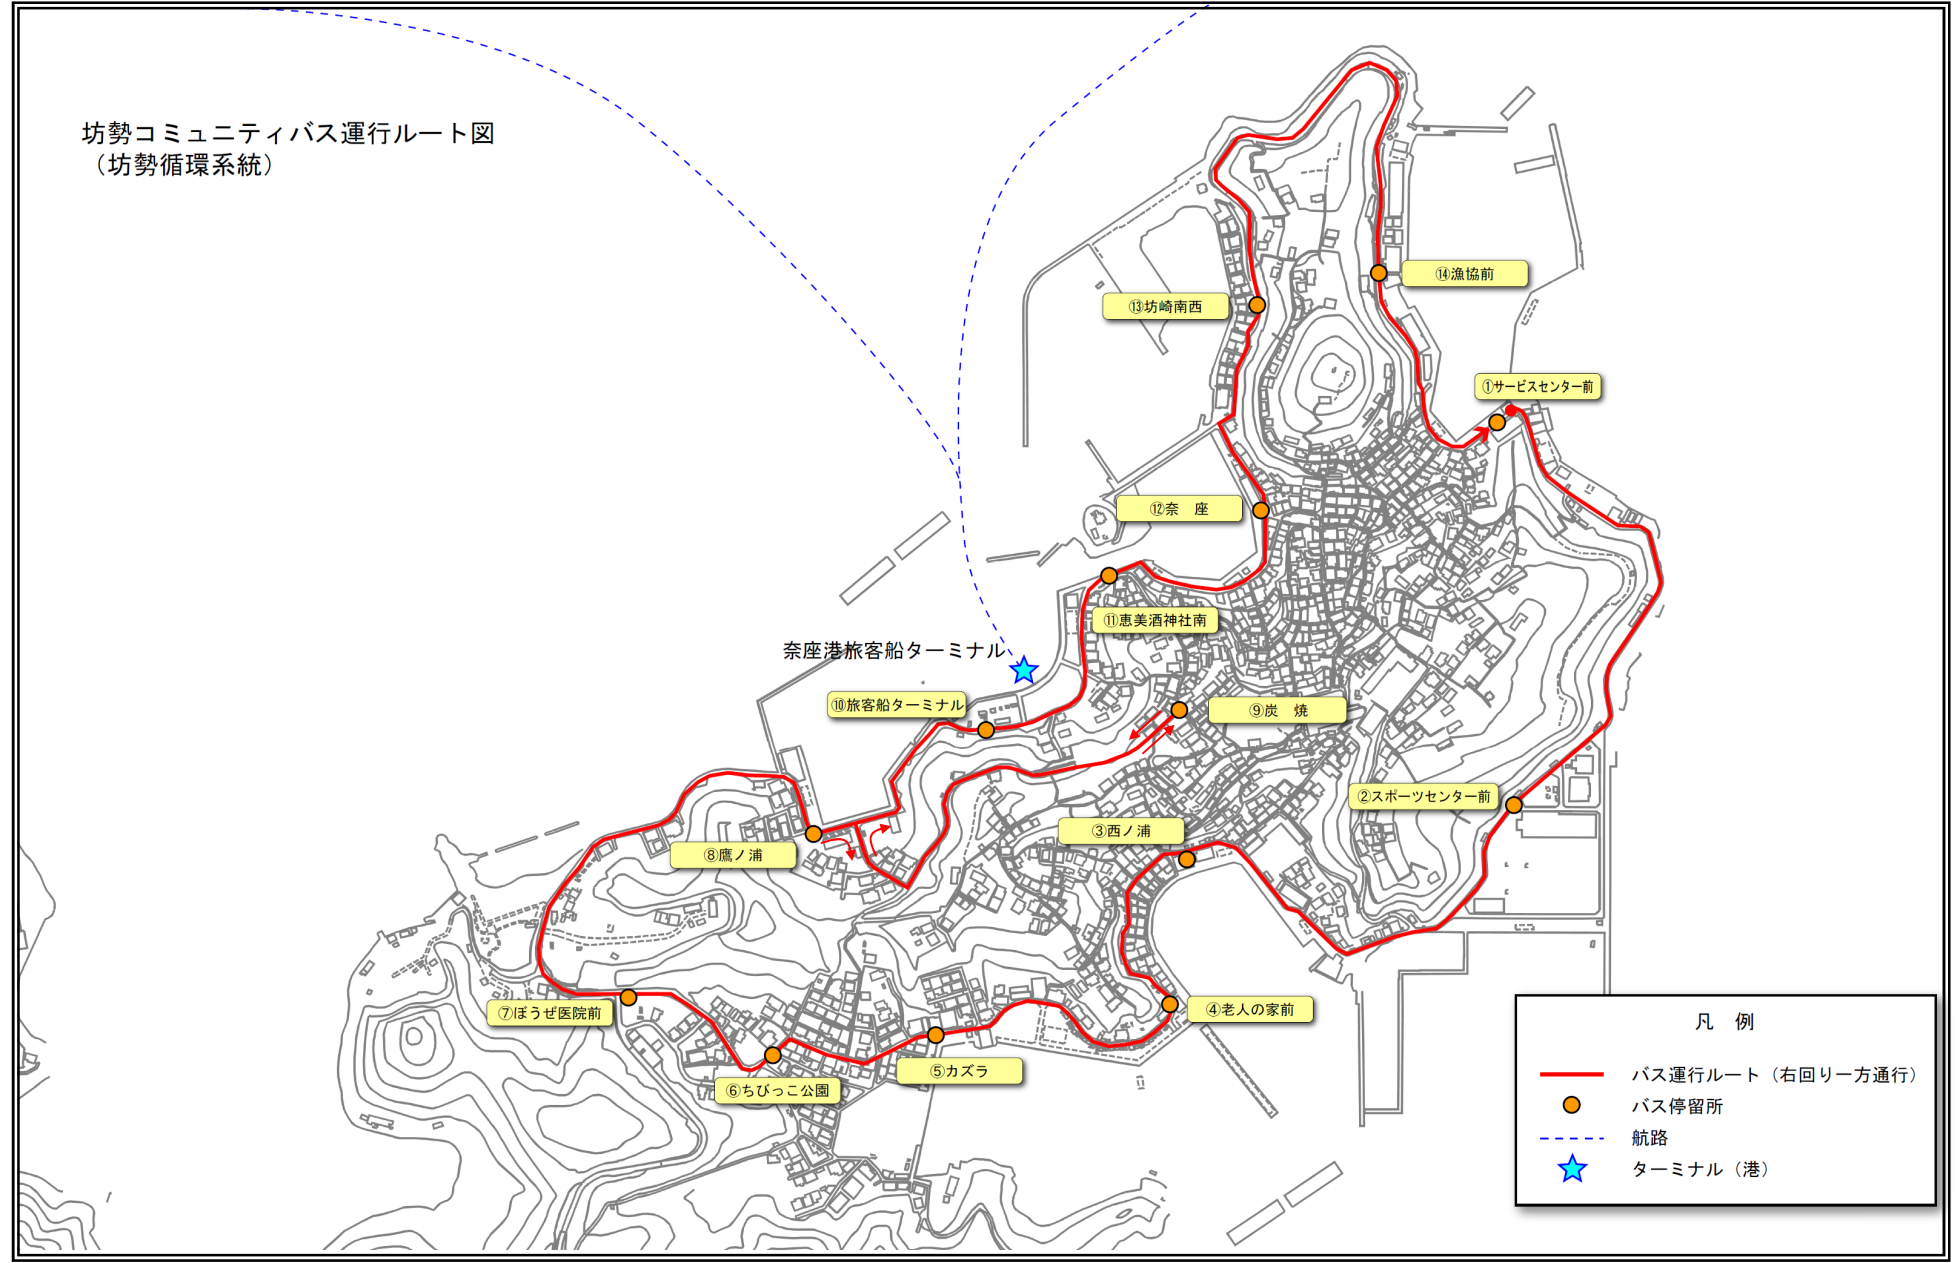

至 西島

至 家島、姫路港

坊勢コミュニティバス運行ルート図  
(坊勢循環系統)

凡 例

- バス運行ルート (右回り一方通行)
- バス停留所
- - - 航路
- ★ ターミナル (港)

縮尺 1 : 6000