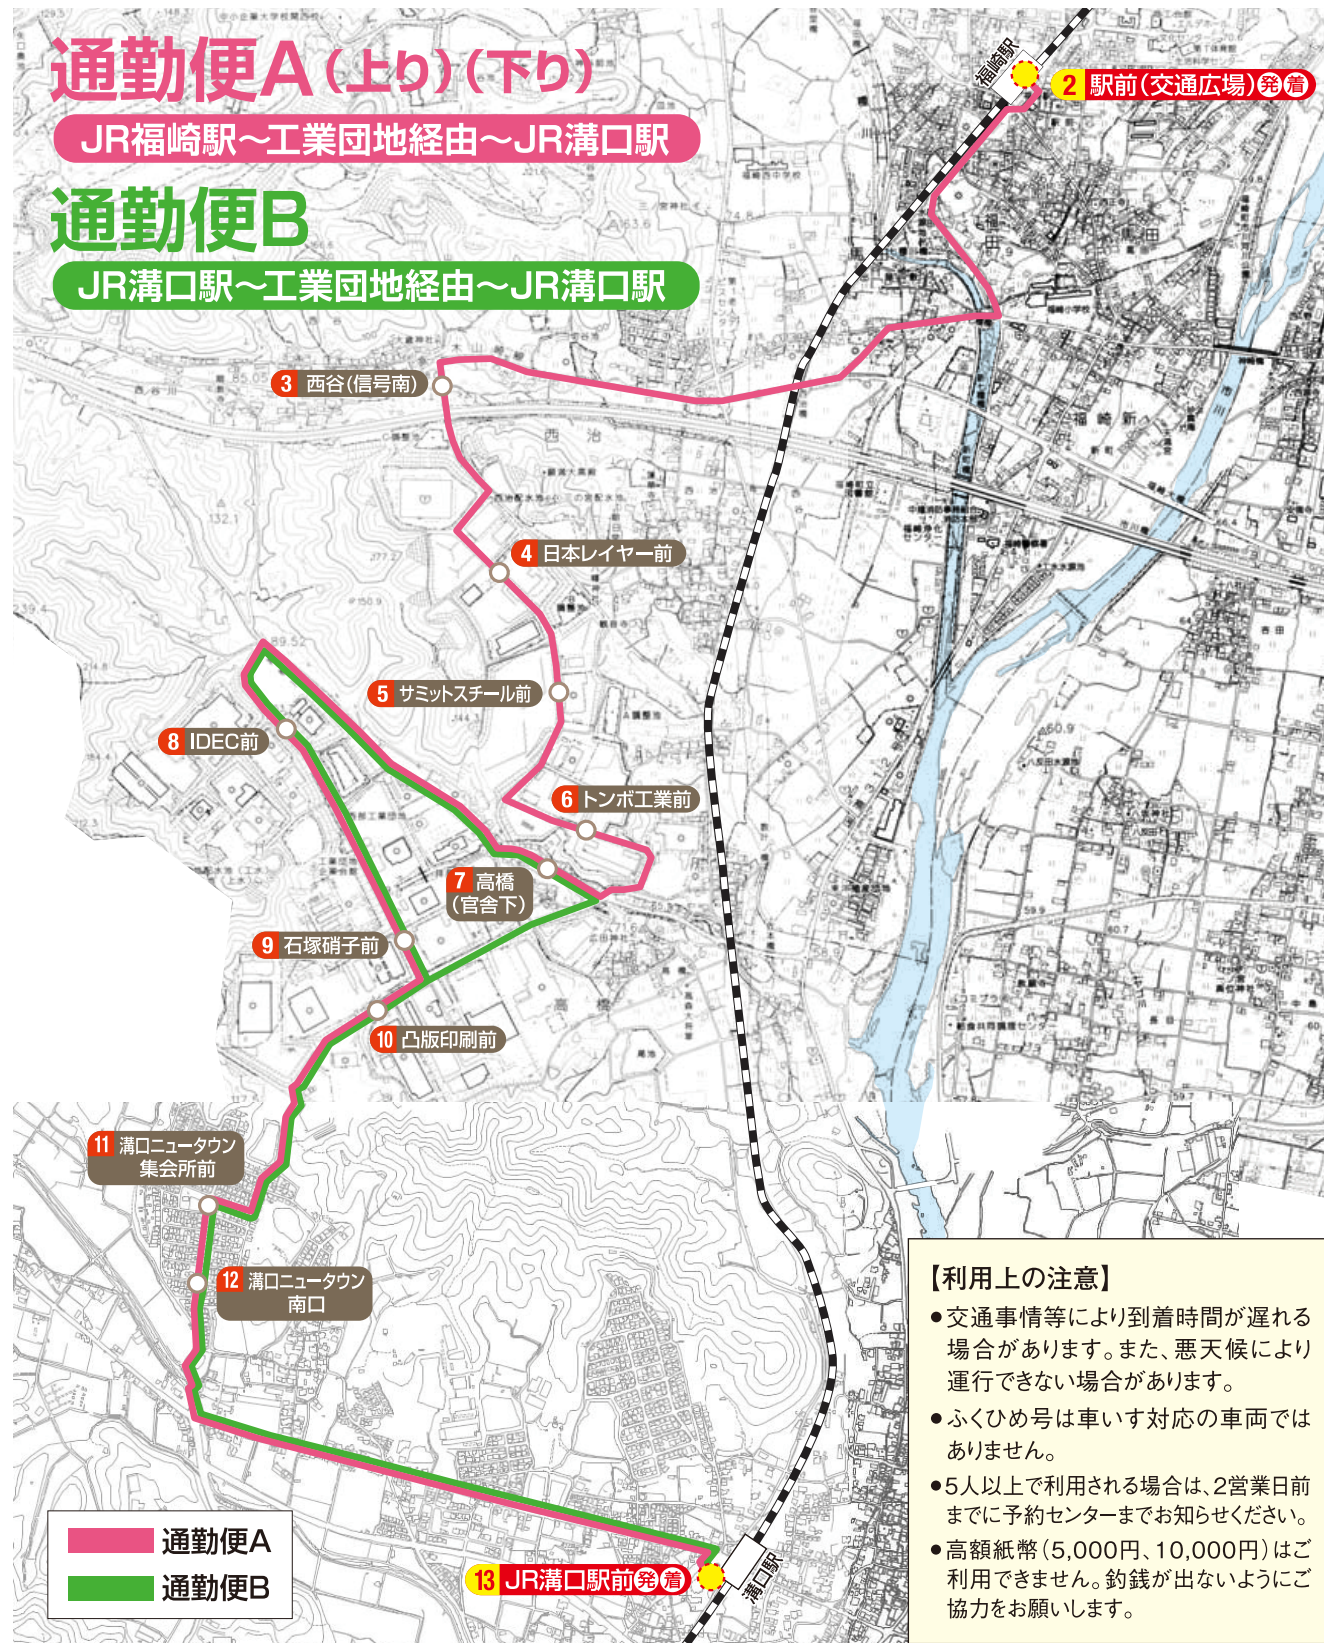

| JR時刻表 | | | | |
|----------|------|-------------|-------|-------------|
| 溝口駅 のぼり発 | 9:45 | 11:47/12:18 | 14:12 | 16:31 |
| 溝口駅 くだり発 | 9:45 | 11:47/12:18 | 14:12 | 16:31/16:51 |

福崎町・姫路市連携コミュニティバス

ふくひめ号 運行社会実験

実施概要

連携コミュニティバスを活用して、福崎町及び姫路市の公共交通空白地域の解消及びJR播但線の利用促進や企業の雇用確保、障がい者就業支援といった多様な分野が連携することで、地域のニーズに合った地域交通を形成し、事業継続性を見極める。

コース

通勤便A(上り)(下り)…… [経路] JR福崎駅～工業団地経由～JR溝口駅
通勤便B …………… [経路] JR溝口駅～工業団地経由～JR溝口駅
連携便… [経路] 福崎町文化センター～香寺・福崎経由～福崎町文化センター

運行内容

月曜日から土曜日まで(運休日:日曜、祝日、12/31～1/3まで 及び 秋祭り実施日)

ご予約・お問い合わせ

TEL.0790-24-3400(予約センター)

受付時間/8:00～12:45、13:30～17:15

※5人以上で利用される場合は2営業日前までに予約センターまでお知らせください。

令和元年10月1日現在

福崎町・姫路市連携コミュニティバス運行社会実験実施協議会
(構成団体:福崎町、姫路市、溝口ニュータウン自治会、福崎工業団地協議会、神崎郡自立支援協議会)