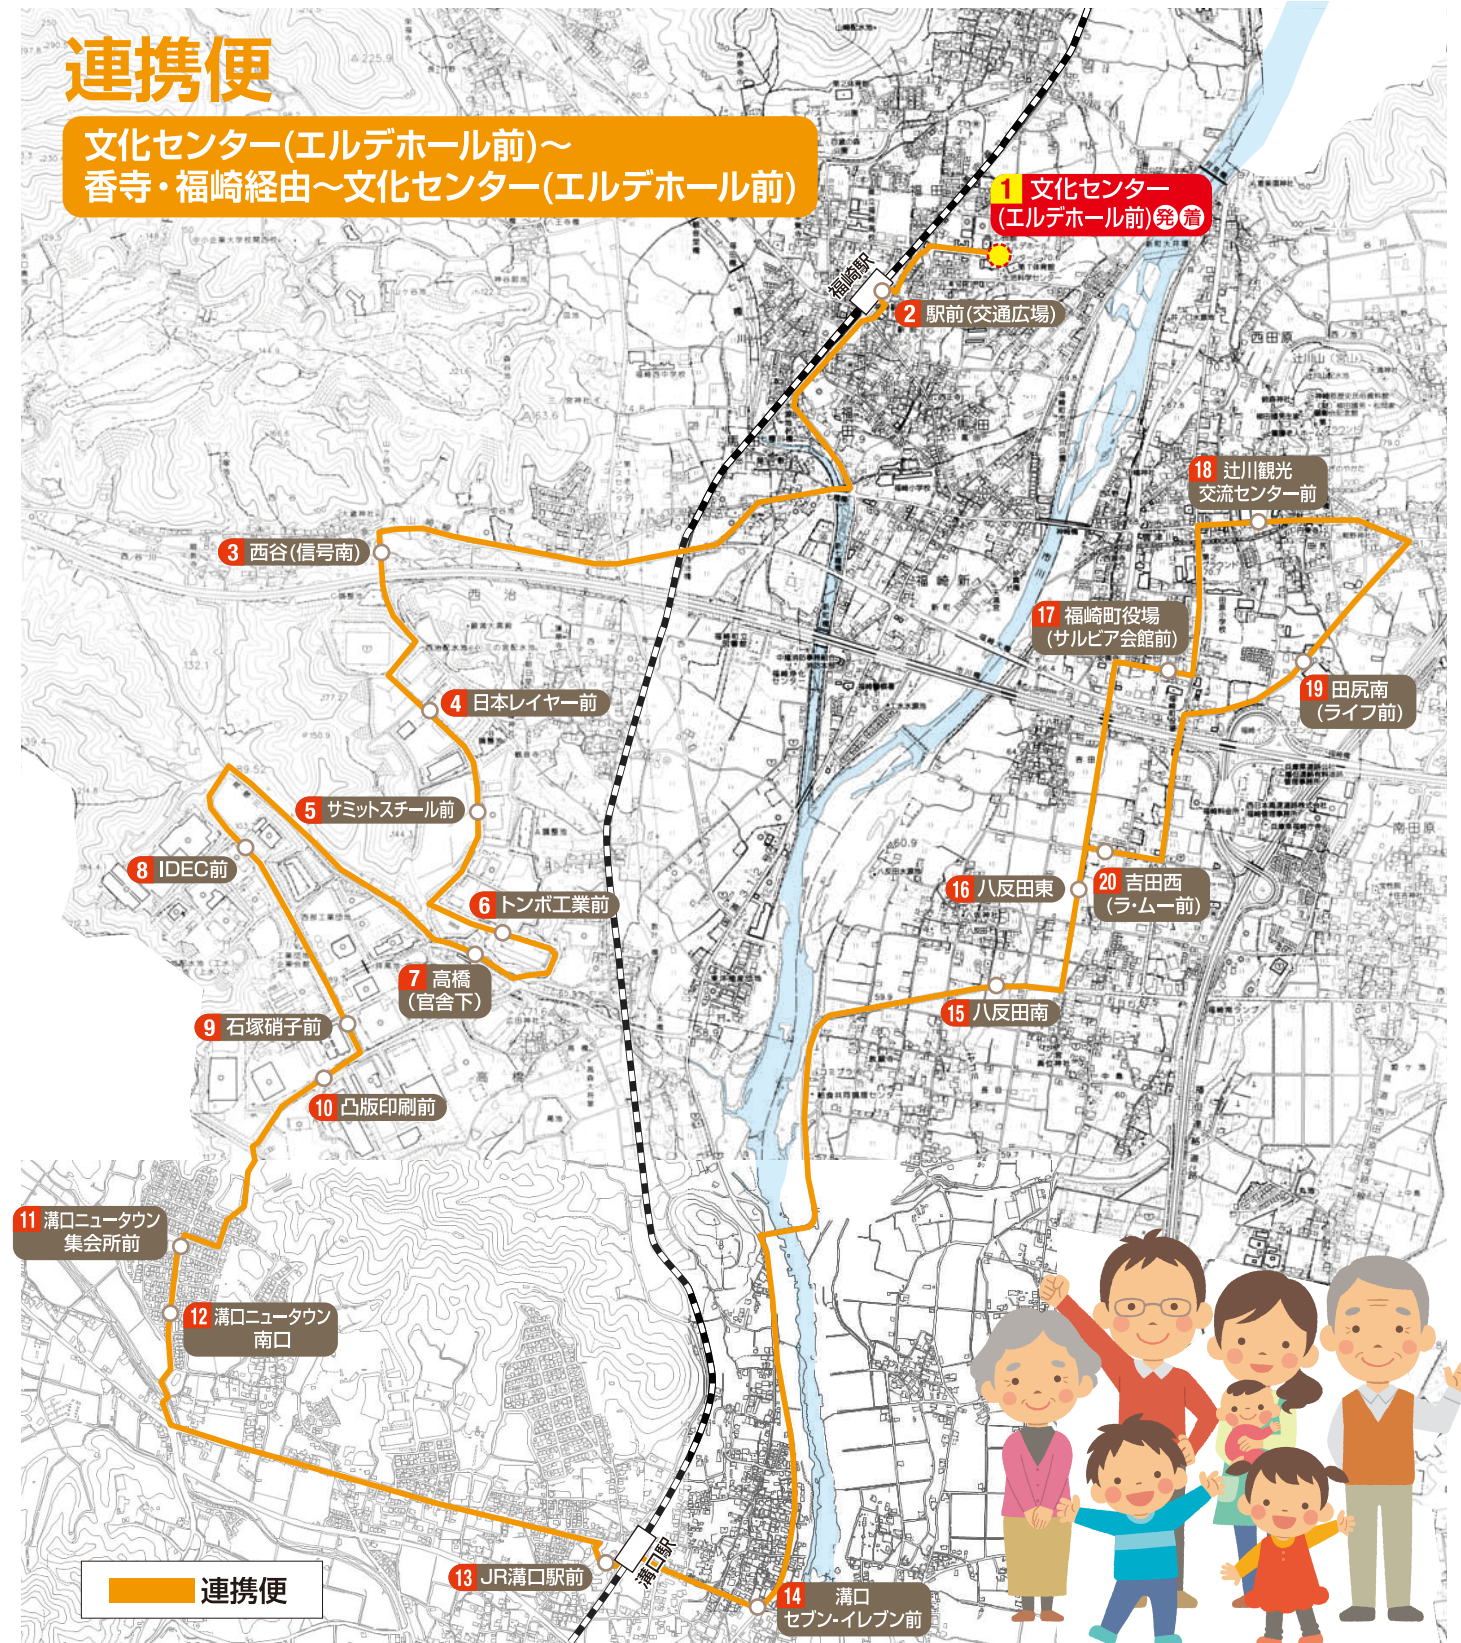

| JR時刻表 | | | |
|----------|------|-------|-------|
| 福崎駅 のぼり発 | 8:23 | 18:49 | 19:42 |
| 福崎駅 くだり発 | 8:56 | 19:00 | 19:41 |

通勤便B

(JR溝口駅～工業団地経由～JR溝口駅)

| JR時刻表 | | |
|----------|------|-------|
| 溝口駅 のぼり着 | 7:21 | 17:10 |
| 溝口駅 くだり着 | 7:28 | 17:32 |

| JR時刻表 | | | | |
|----------|------|-------------|-------|-------------|
| 溝口駅 のぼり発 | 9:45 | 11:47/12:18 | 14:12 | 16:31 |
| 溝口駅 くだり発 | 9:45 | 11:47/12:18 | 14:12 | 16:31/16:51 |

福崎町・姫路市連携コミュニティバス

ふくひめ号 運行社会実験

実施概要

連携コミュニティバスを活用して、福崎町及び姫路市の公共交通空白地域の解消及びJR播但線の利用促進や企業の雇用確保、障がい者就業支援といった多様な分野が連携することで、地域のニーズに合った地域交通を形成し、事業継続性を見極める。

コース

通勤便A(上り)(下り)…… [経路] JR福崎駅～工業団地経由～JR溝口駅
通勤便B …………… [経路] JR溝口駅～工業団地経由～JR溝口駅
連携便… [経路] 福崎町文化センター～香寺・福崎経由～福崎町文化センター

運行内容

月曜日から土曜日まで(運休日:日曜、祝日、12/31～1/3まで 及び 秋祭り実施日)

ご予約・お問い合わせ

TEL.0790-24-3400(予約センター)

受付時間/8:00～12:45、13:30～17:15

※5人以上で利用される場合は2営業日前までに予約センターまでお知らせください。

令和元年10月1日現在

福崎町・姫路市連携コミュニティバス運行社会実験実施協議会
(構成団体:福崎町、姫路市、溝口ニュータウン自治会、福崎工業団地協議会、神崎郡自立支援協議会)