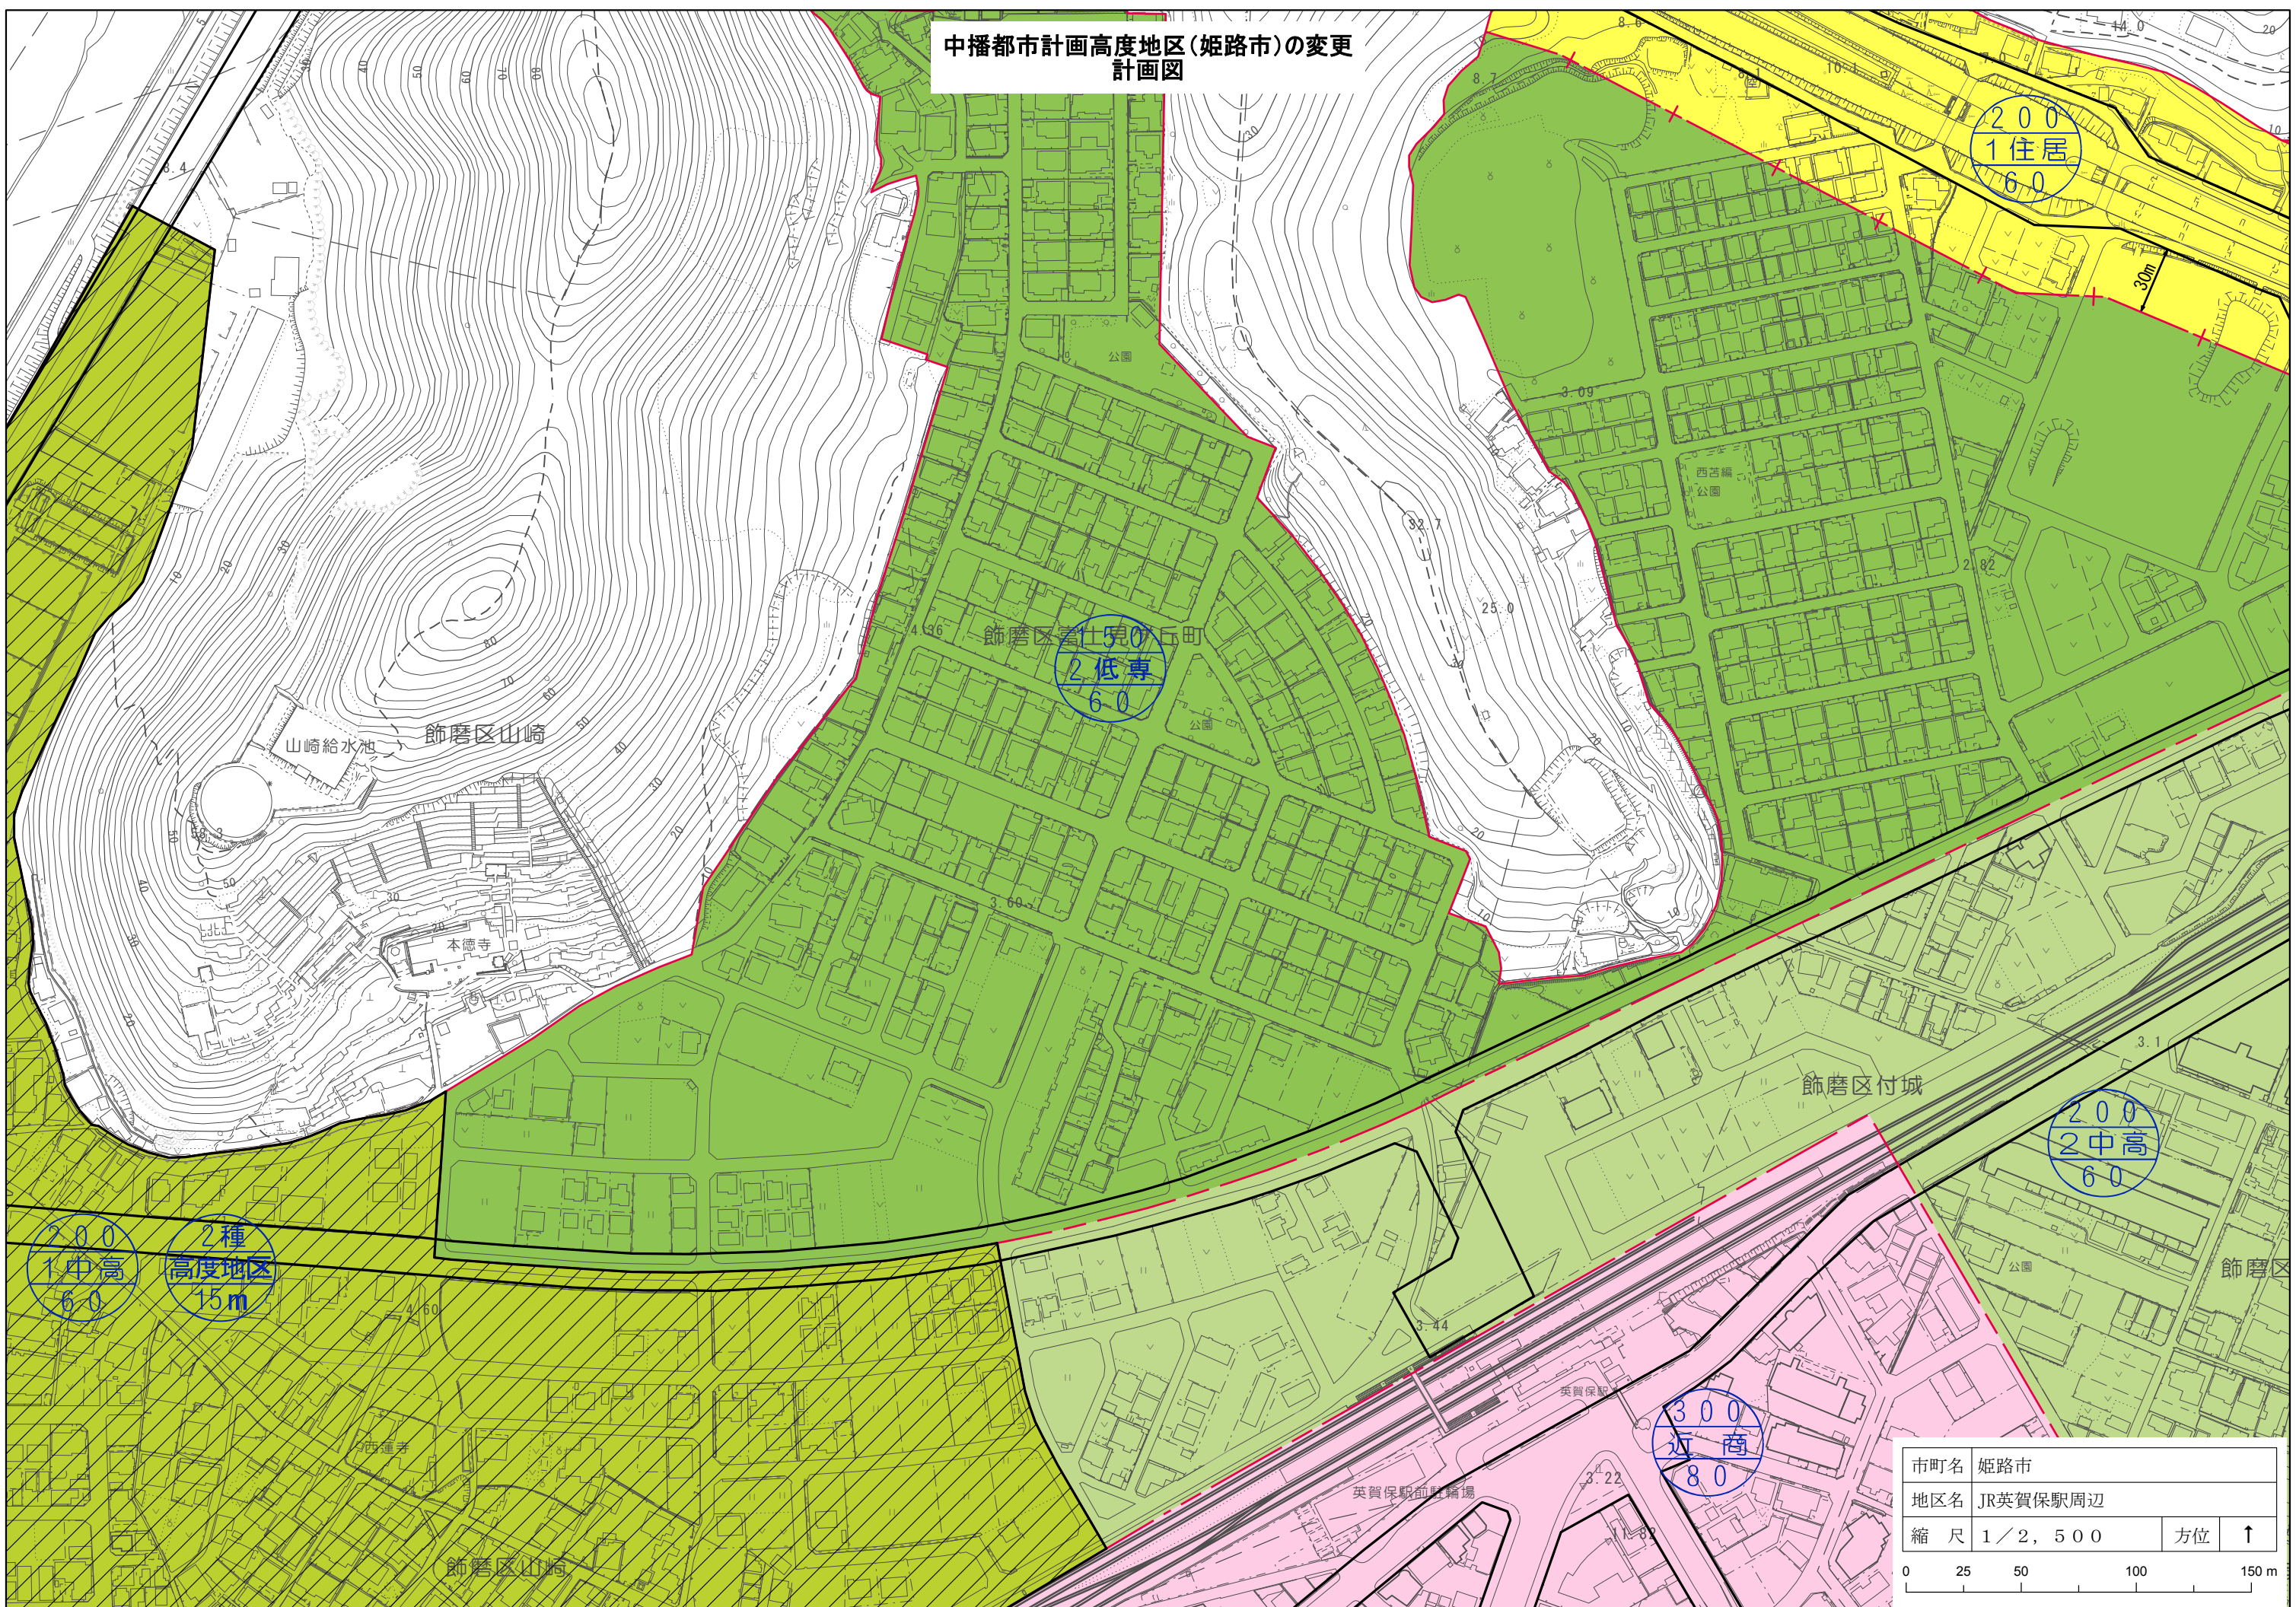

中播都市計画高度地区(姫路市)の変更
計画図

市町名	姫路市		
地区名	JR英賀保駅周辺		
縮尺	1/2, 500	方位	↑