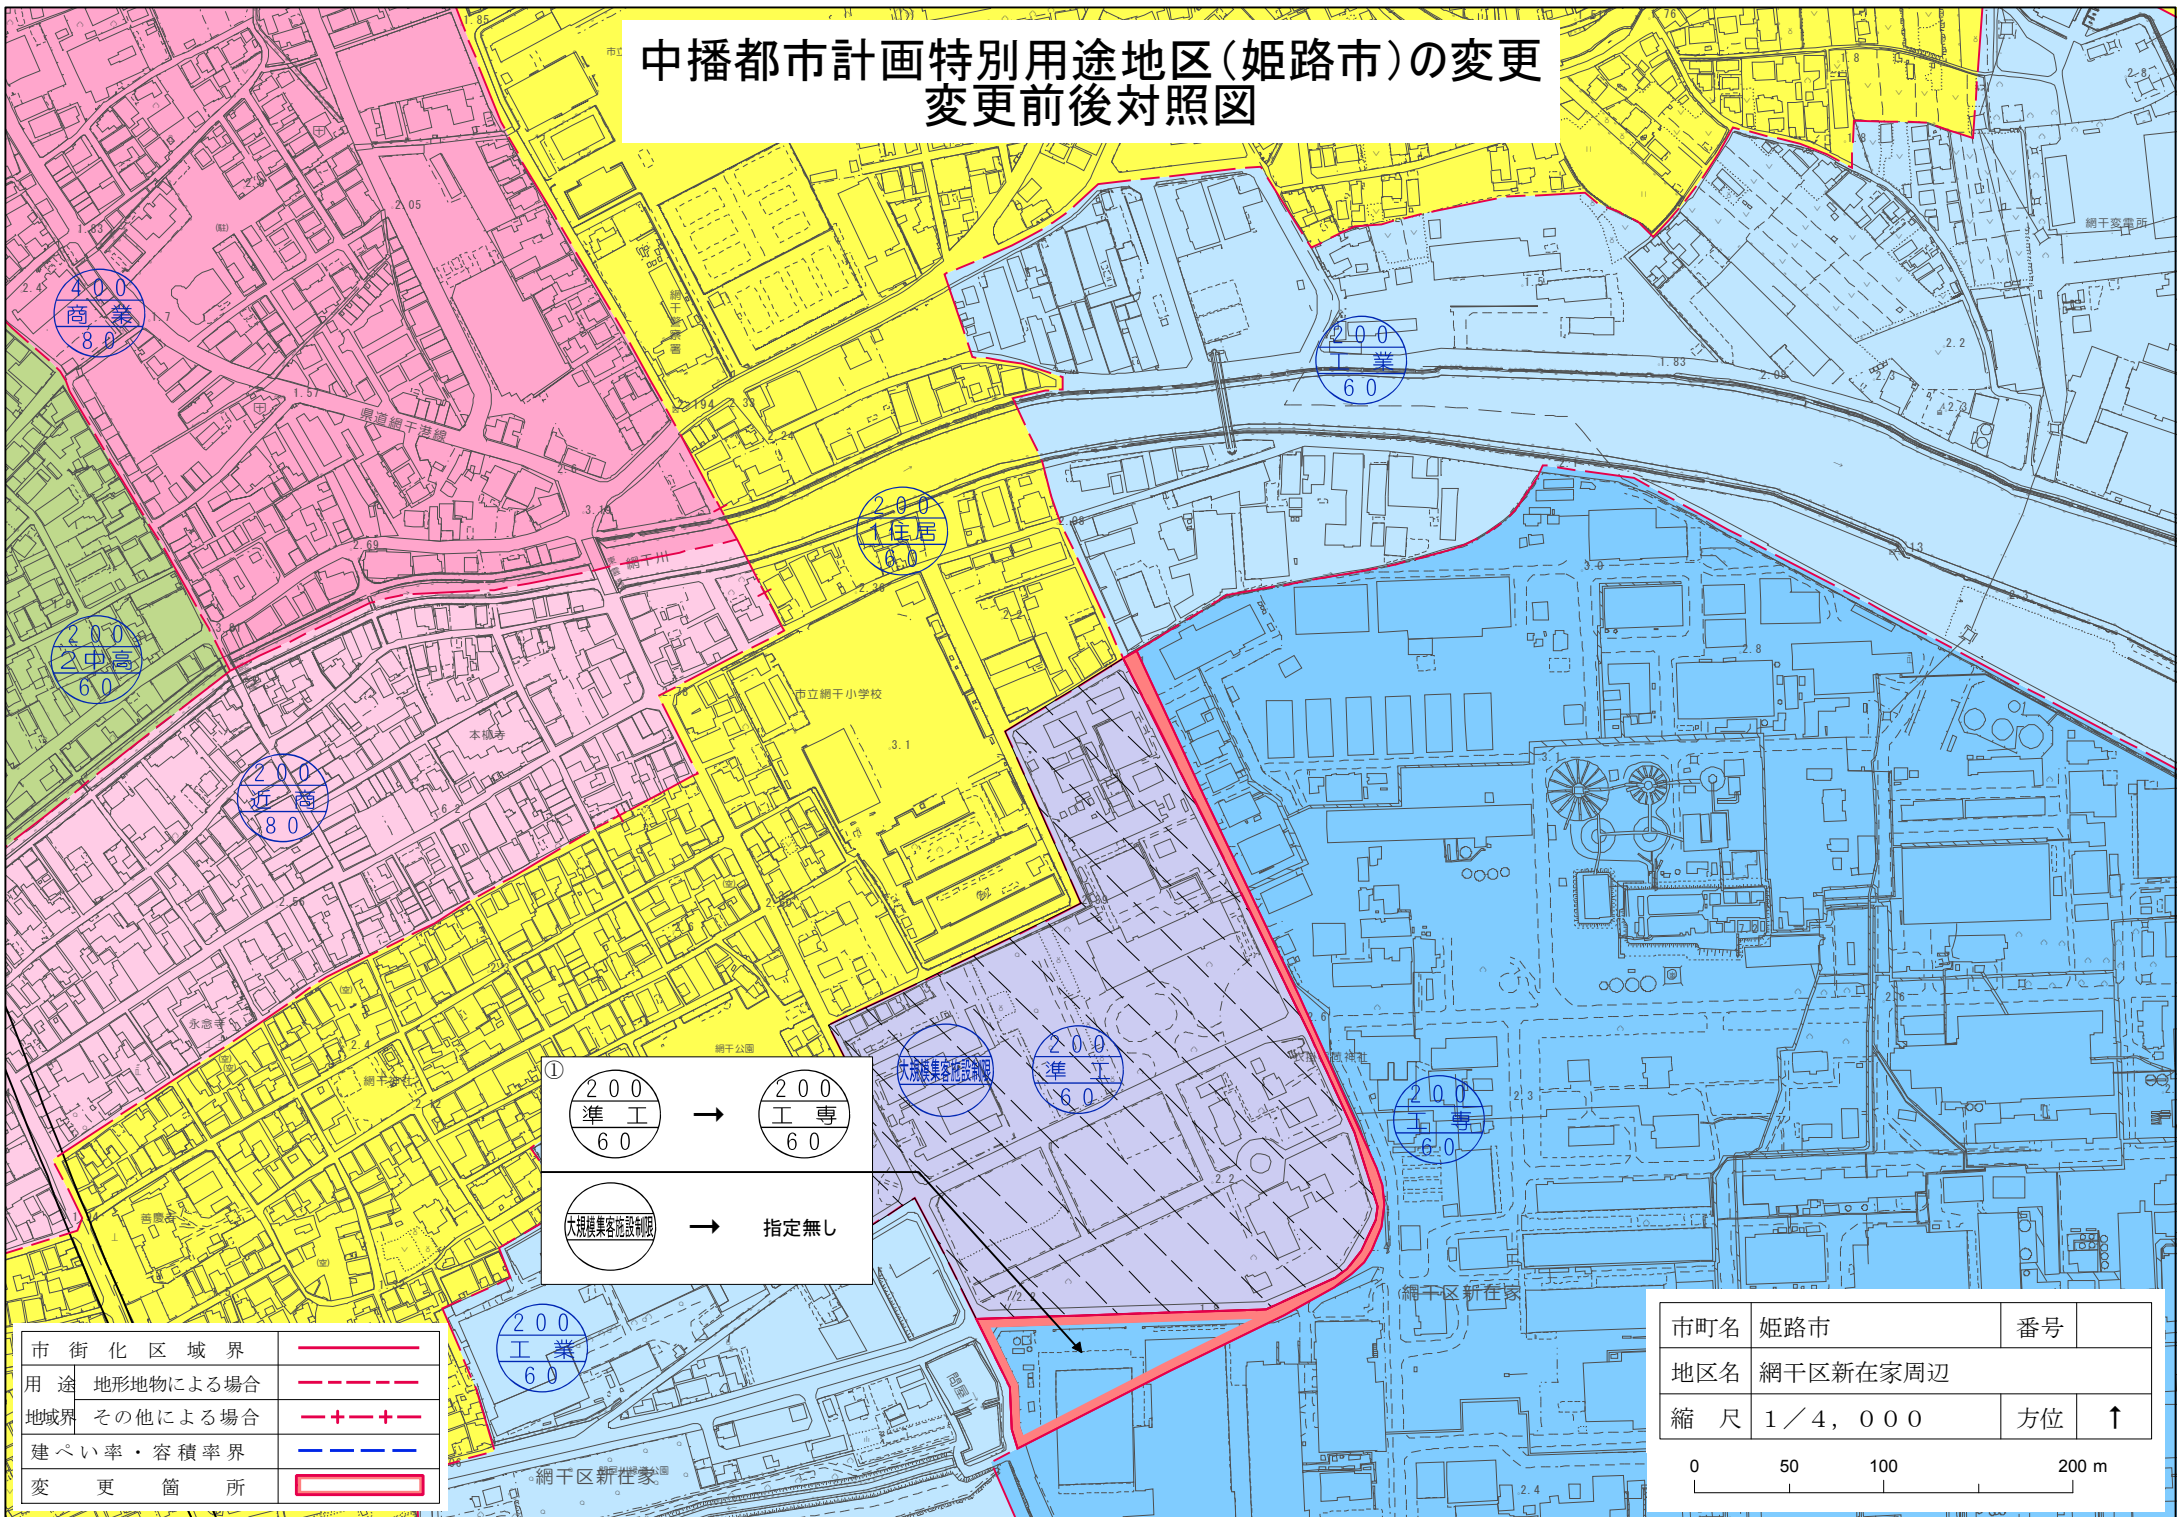

中播都市計画特別用途地区(姫路市)の変更 変更前後対照図

市街化区域界	———
用途 地形地物による場合	- - - - -
地域界 その他による場合	- + - + -
建ぺい率・容積率界	- - - - -
変更箇所	▭

市町名	姫路市	番号	
地区名	網干区新在家周辺		
縮尺	1/4,000	方位	↑