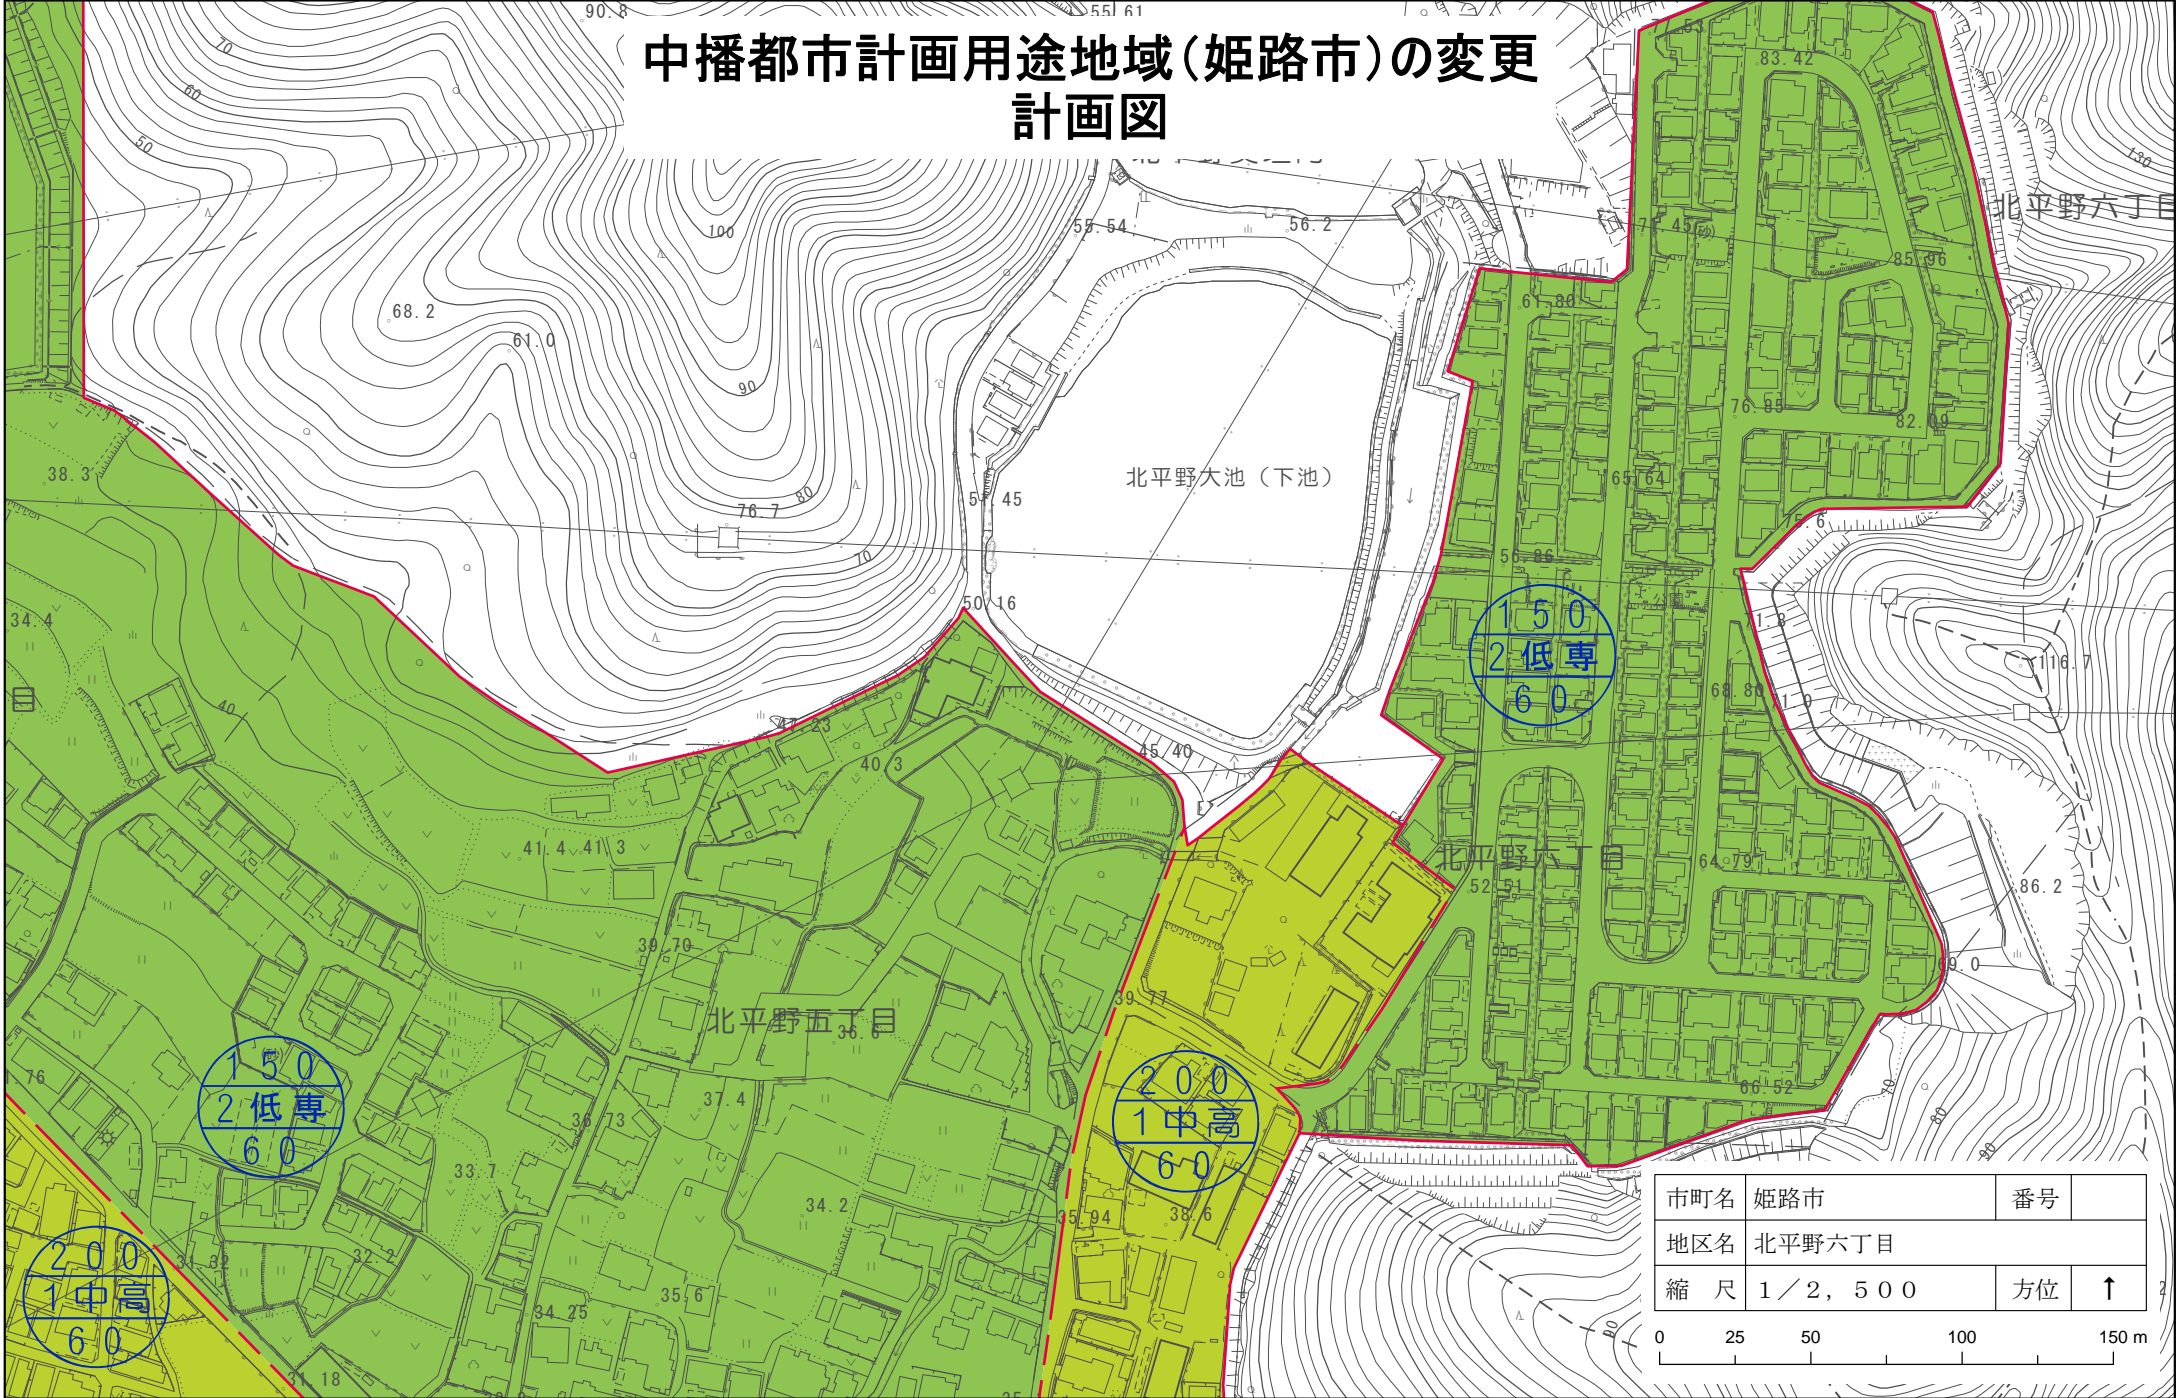

# 中播都市計画用途地域(姫路市)の変更 計画図

市町名	姫路市	番号	
地区名	北平野六丁目		
縮尺	1/2, 500	方位	↑

# 中播都市計画用途地域(姫路市)の変更 計画図

# 中播都市計画用途地域(姫路市)の変更 計画図

市町名	姫路市	番号	
地区名	JR網干駅前		
縮尺	1/2, 500	方位	↑