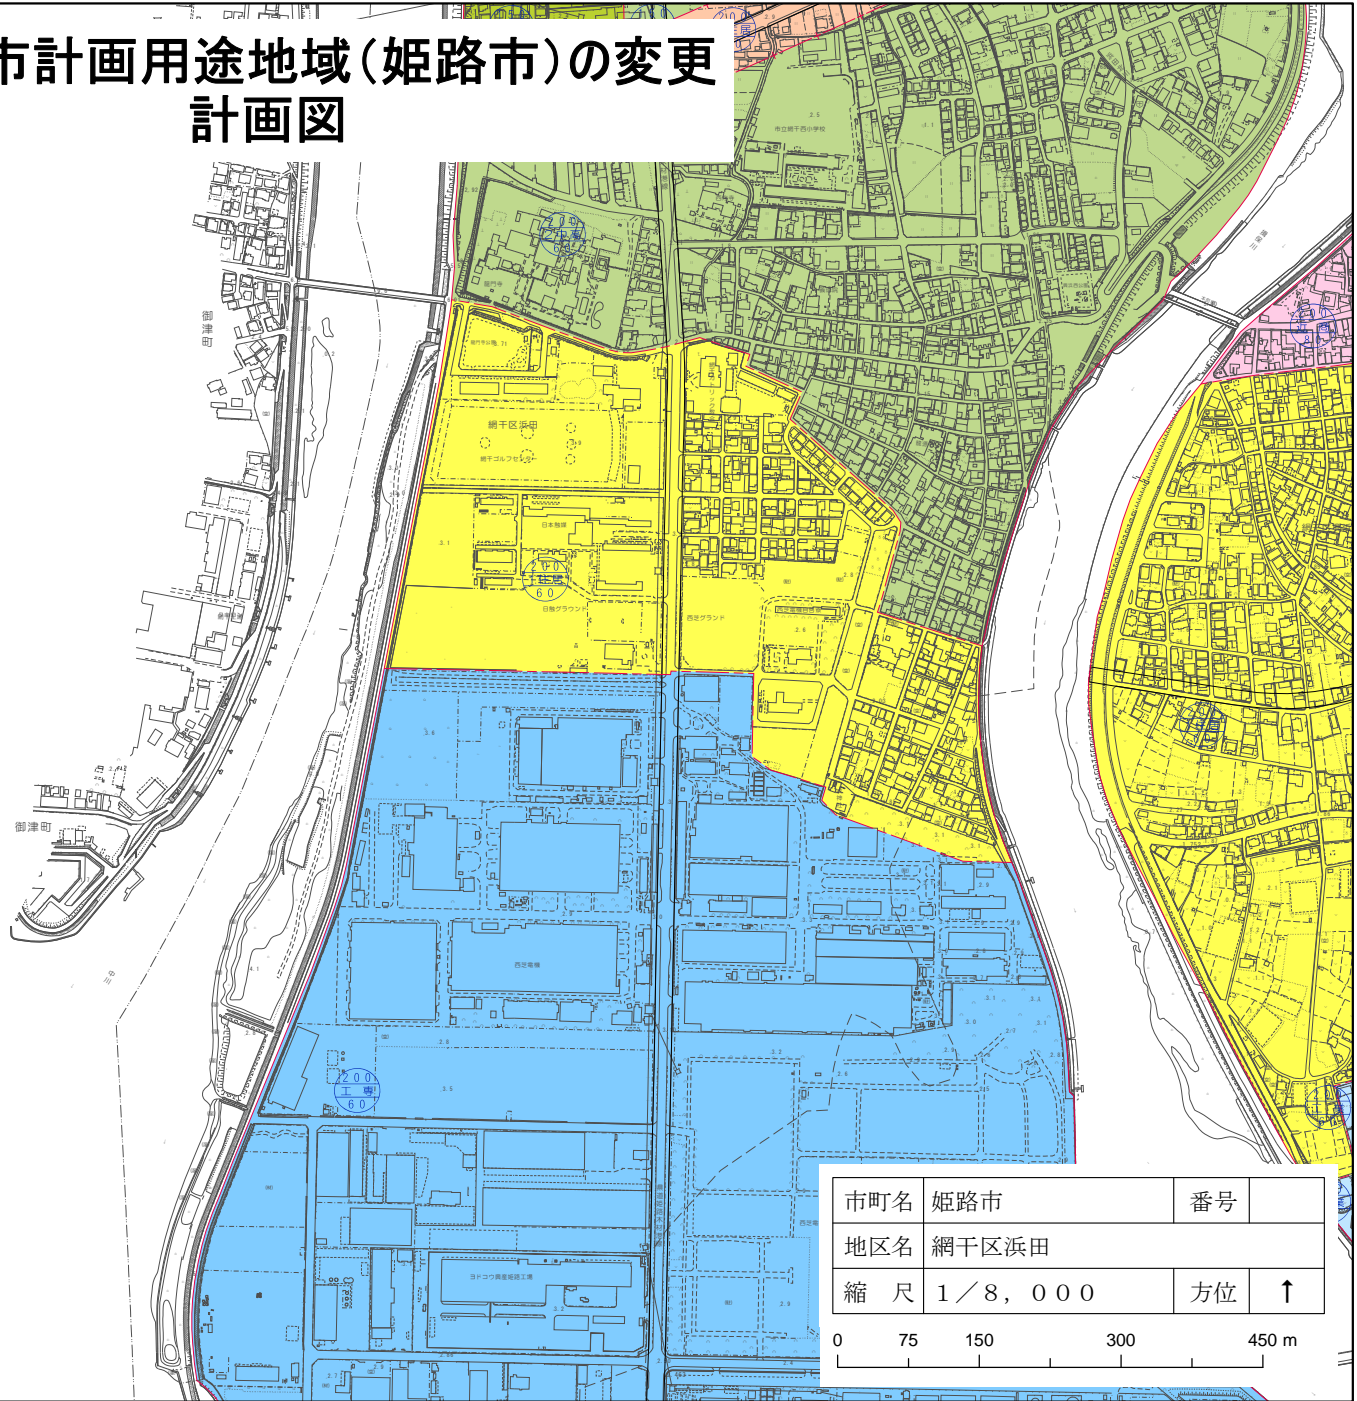

# 中播都市計画用途地域(姫路市)の変更 計画図

市町名	姫路市	番号	
地区名	北平野六丁目		
縮尺	1/2, 500	方位	↑

# 中播都市計画用途地域(姫路市)の変更 計画図

# 中播都市計画用途地域(姫路市)の変更 計画図

市町名	姫路市	番号	
地区名	JR網干駅前		
縮尺	1/2, 500	方位	↑