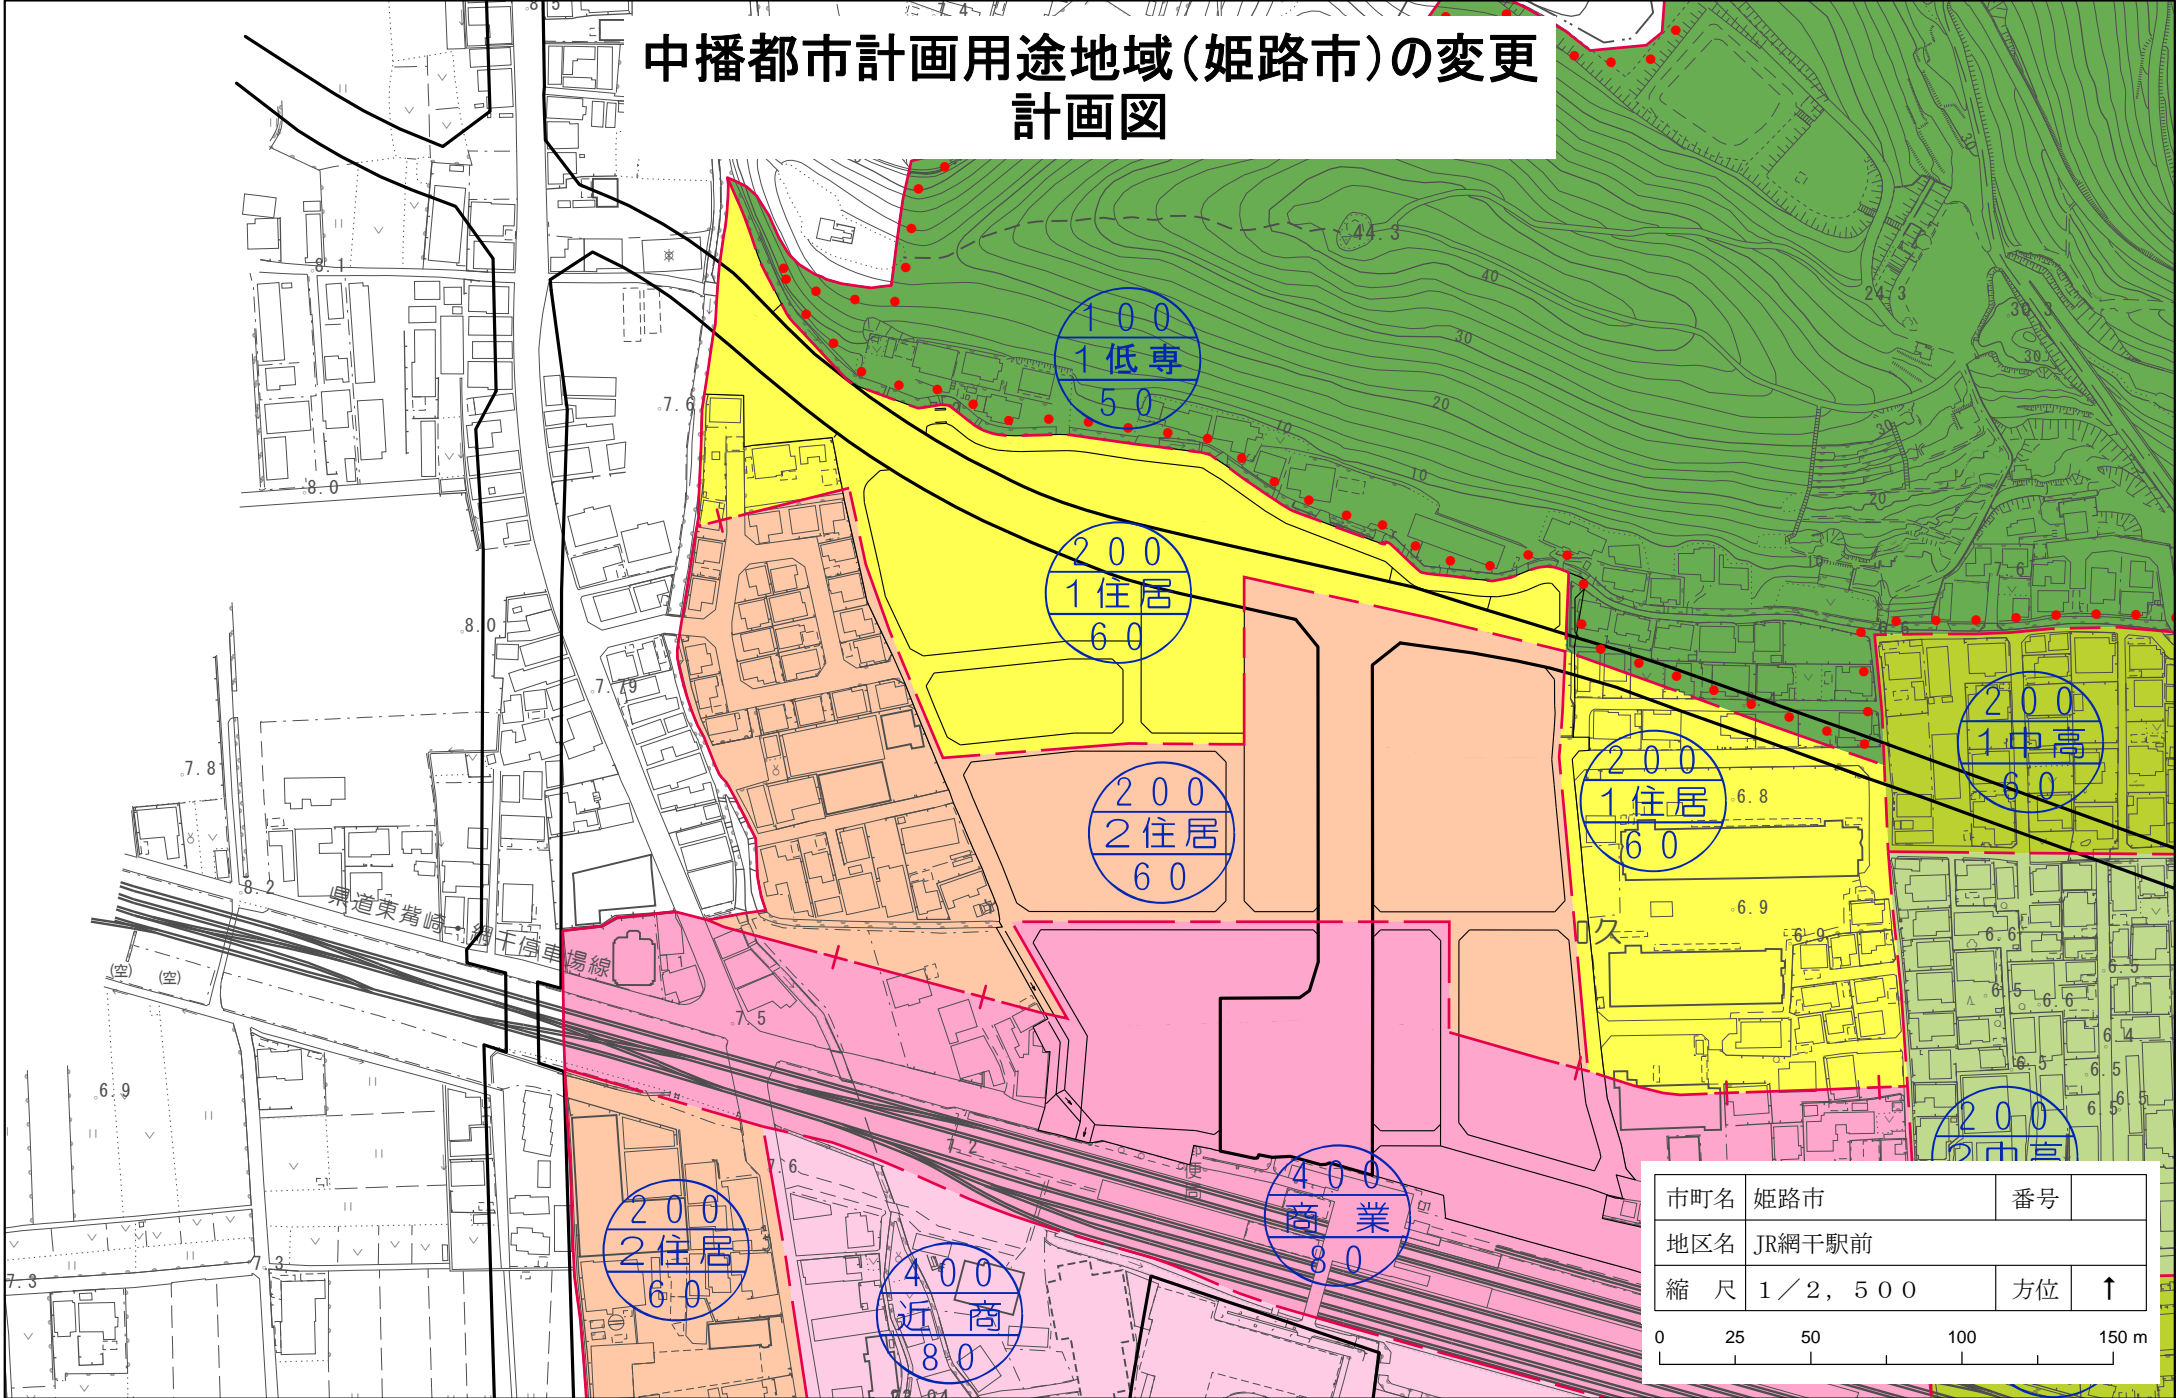

# 中播都市計画用途地域(姫路市)の変更 計画図

市町名	姫路市	番号	
地区名	北平野六丁目		
縮尺	1/2, 500	方位	↑

# 中播都市計画用途地域(姫路市)の変更 計画図

# 中播都市計画用途地域(姫路市)の変更 計画図

市町名	姫路市	番号	
地区名	JR網干駅前		
縮尺	1/2, 500	方位	↑