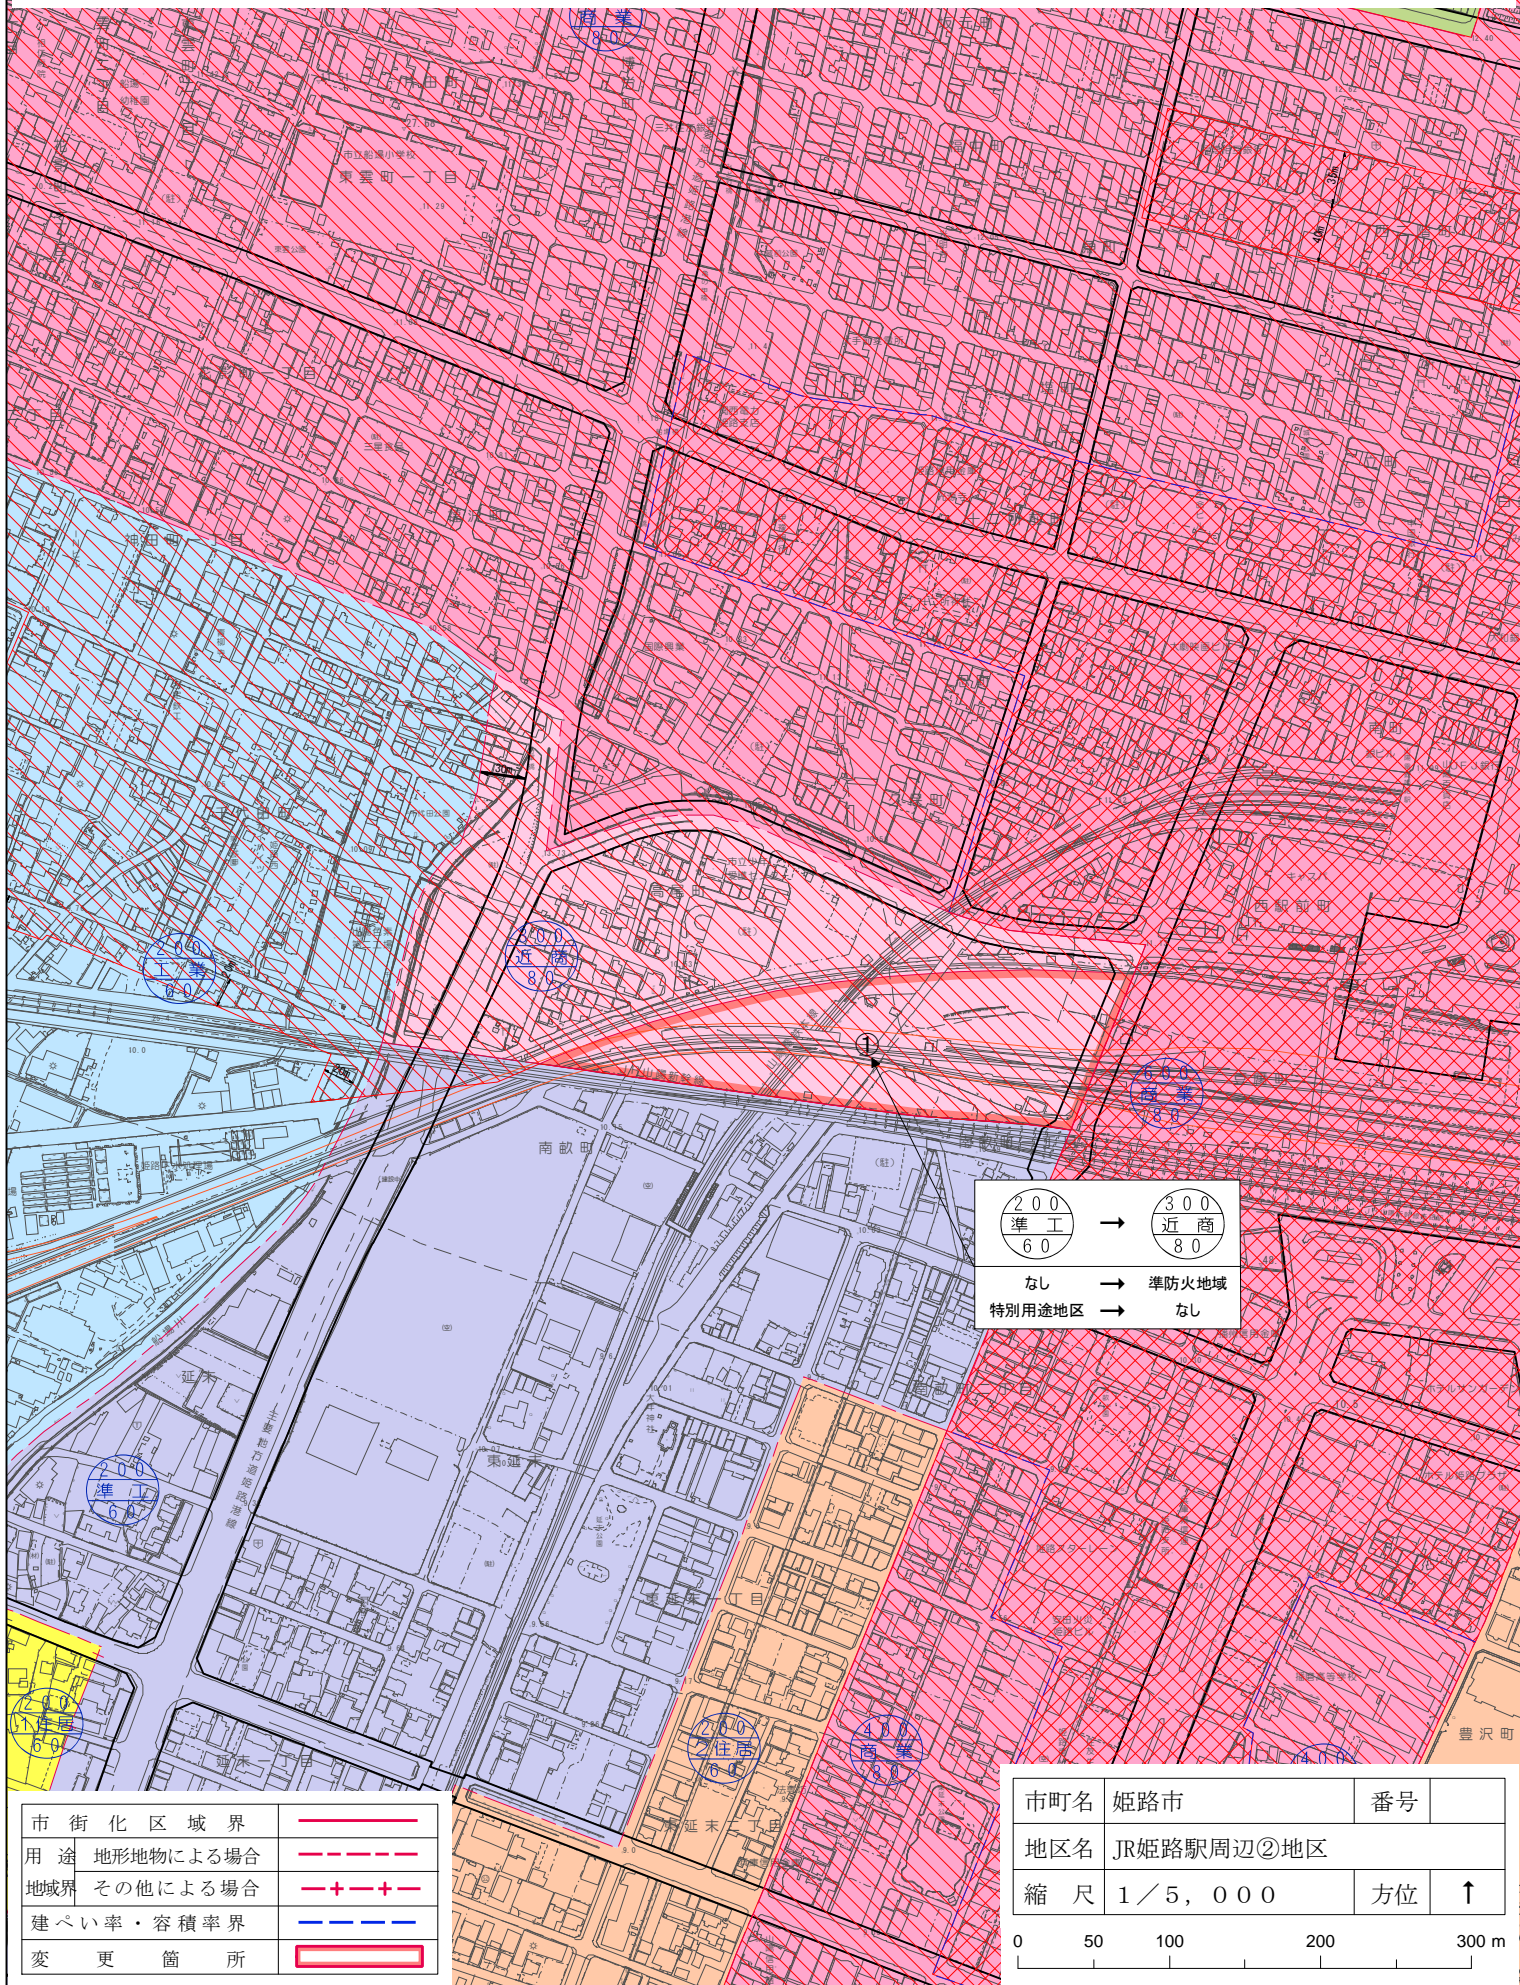

中播都市計画防火地域及び準防火地域(姫路市)の変更 変更前後対照図

中播都市計画防火地域及び準防火地域(姫路市)の変更 変更前後対照図

200 準工 60	→	300 近商 80
なし	→	準防火地域
特別用途地区	→	なし

市街化区域界	———
用途・地形地物による場合	- - - - -
地域界 その他による場合	- + - + -
建ぺい率・容積率界	- - - - -
変更箇所	▭

市町名	姫路市	番号	
地区名	JR姫路駅周辺②地区		
縮尺	1/5,000	方位	↑