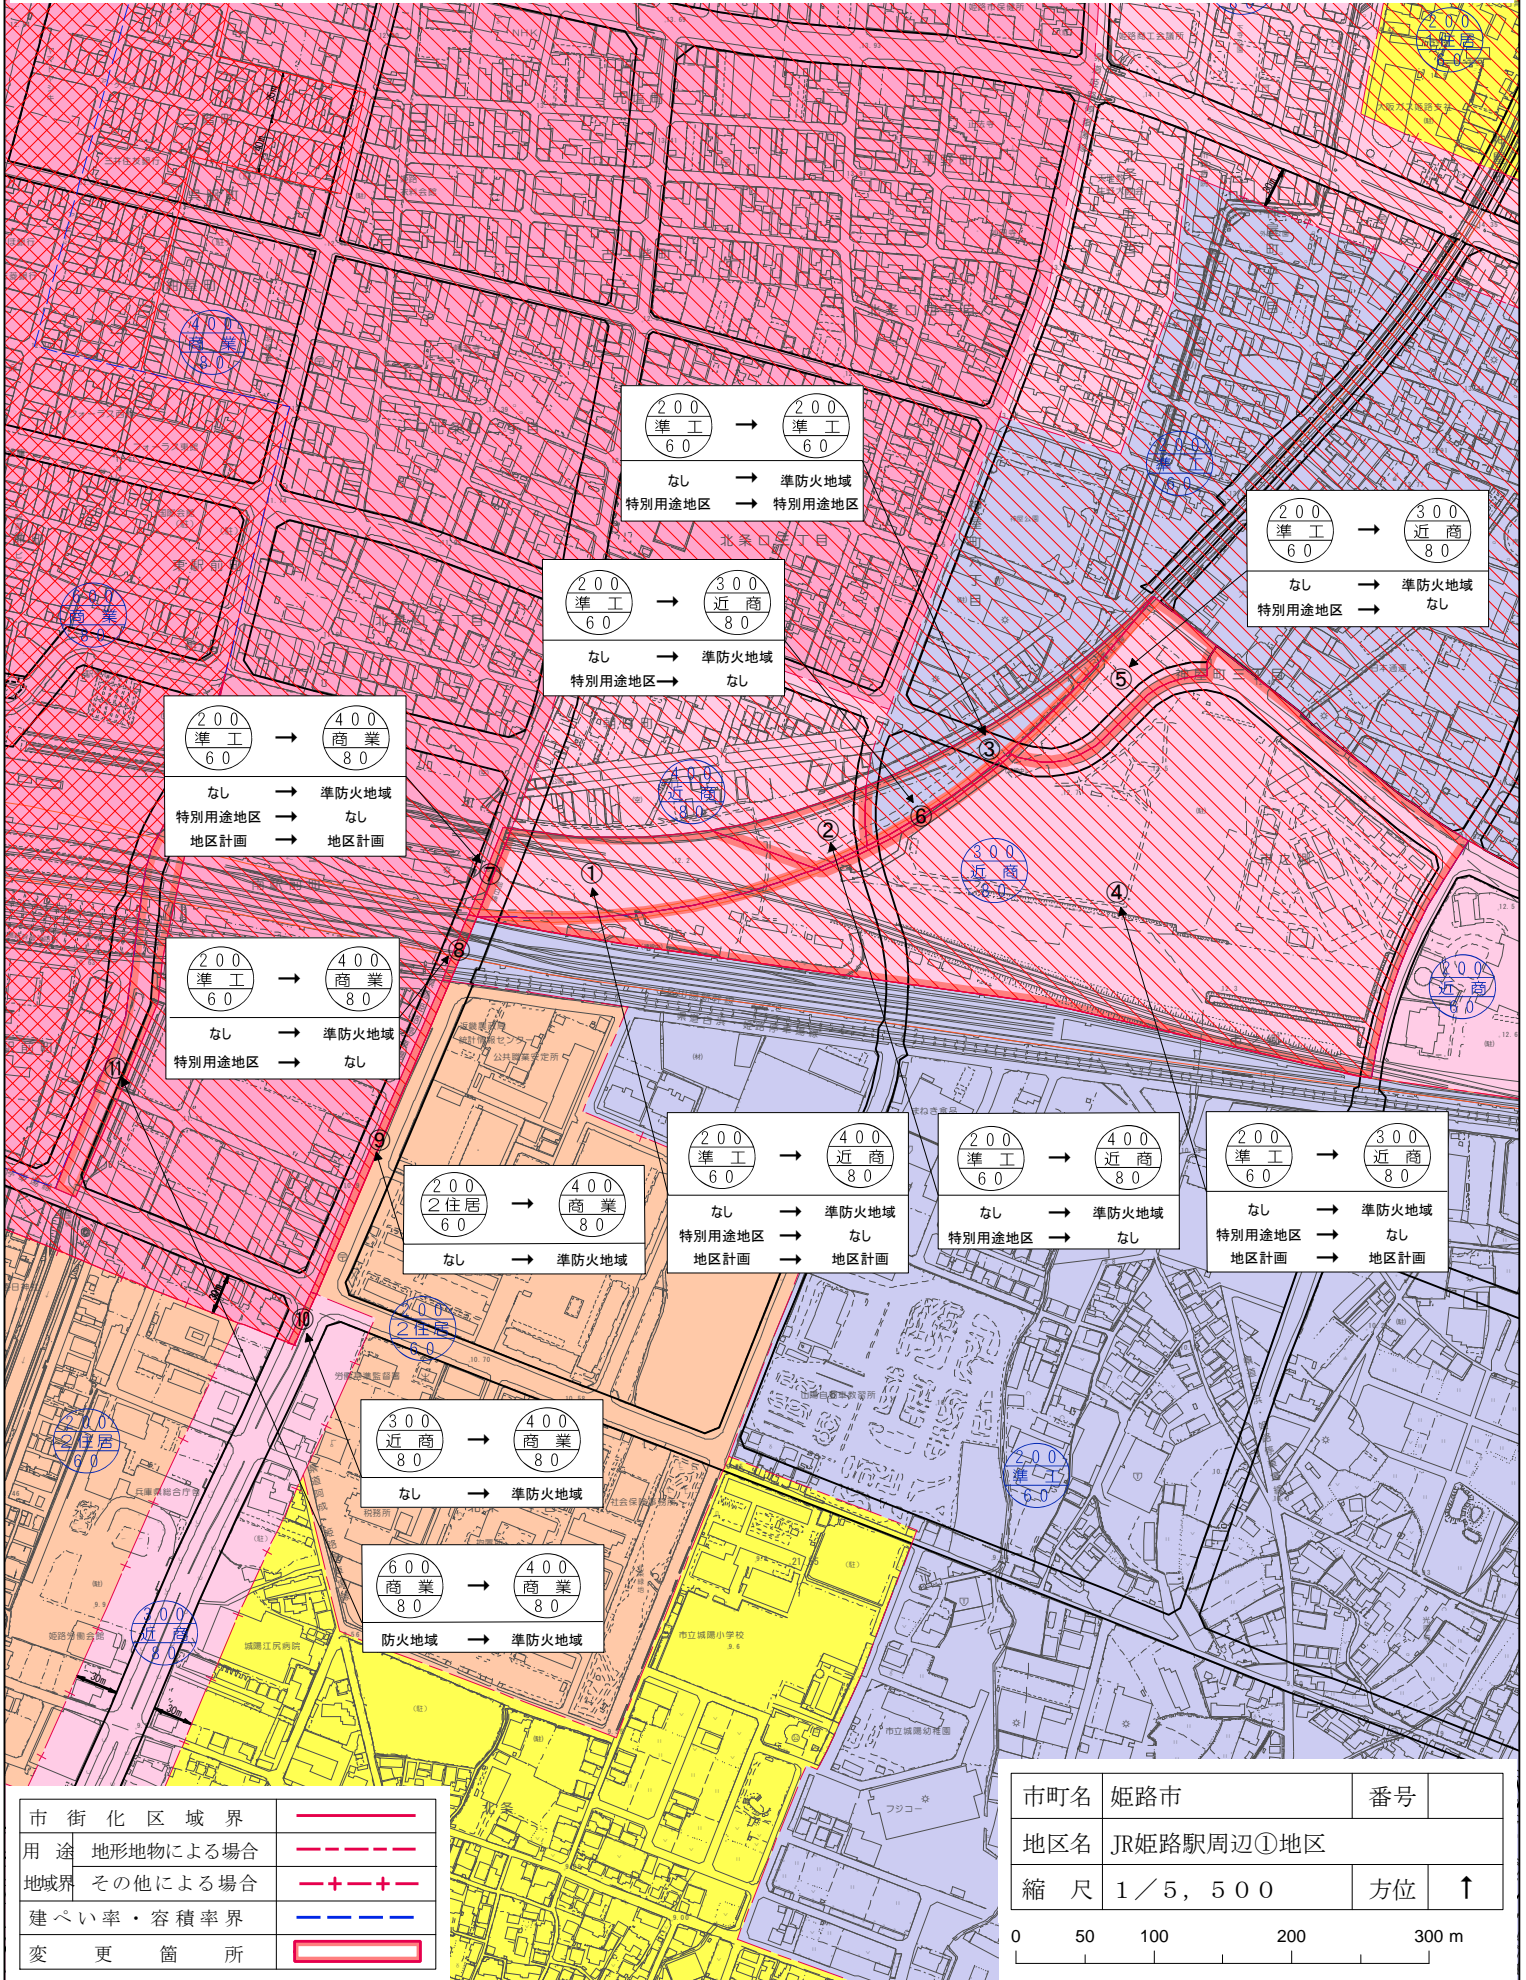

中播都市計画防火地域及び準防火地域(姫路市)の変更 変更前後対照図

中播都市計画防火地域及び準防火地域(姫路市)の変更 変更前後対照図

200 準工 60	→	300 近商 80
なし	→	準防火地域
特別用途地区	→	なし

市街化区域界	———
用途・地形地物による場合	- - - - -
地域界 その他による場合	- + - + -
建ぺい率・容積率界	- - - - -
変更箇所	▭

市町名	姫路市	番号	
地区名	JR姫路駅周辺②地区		
縮尺	1/5,000	方位	↑