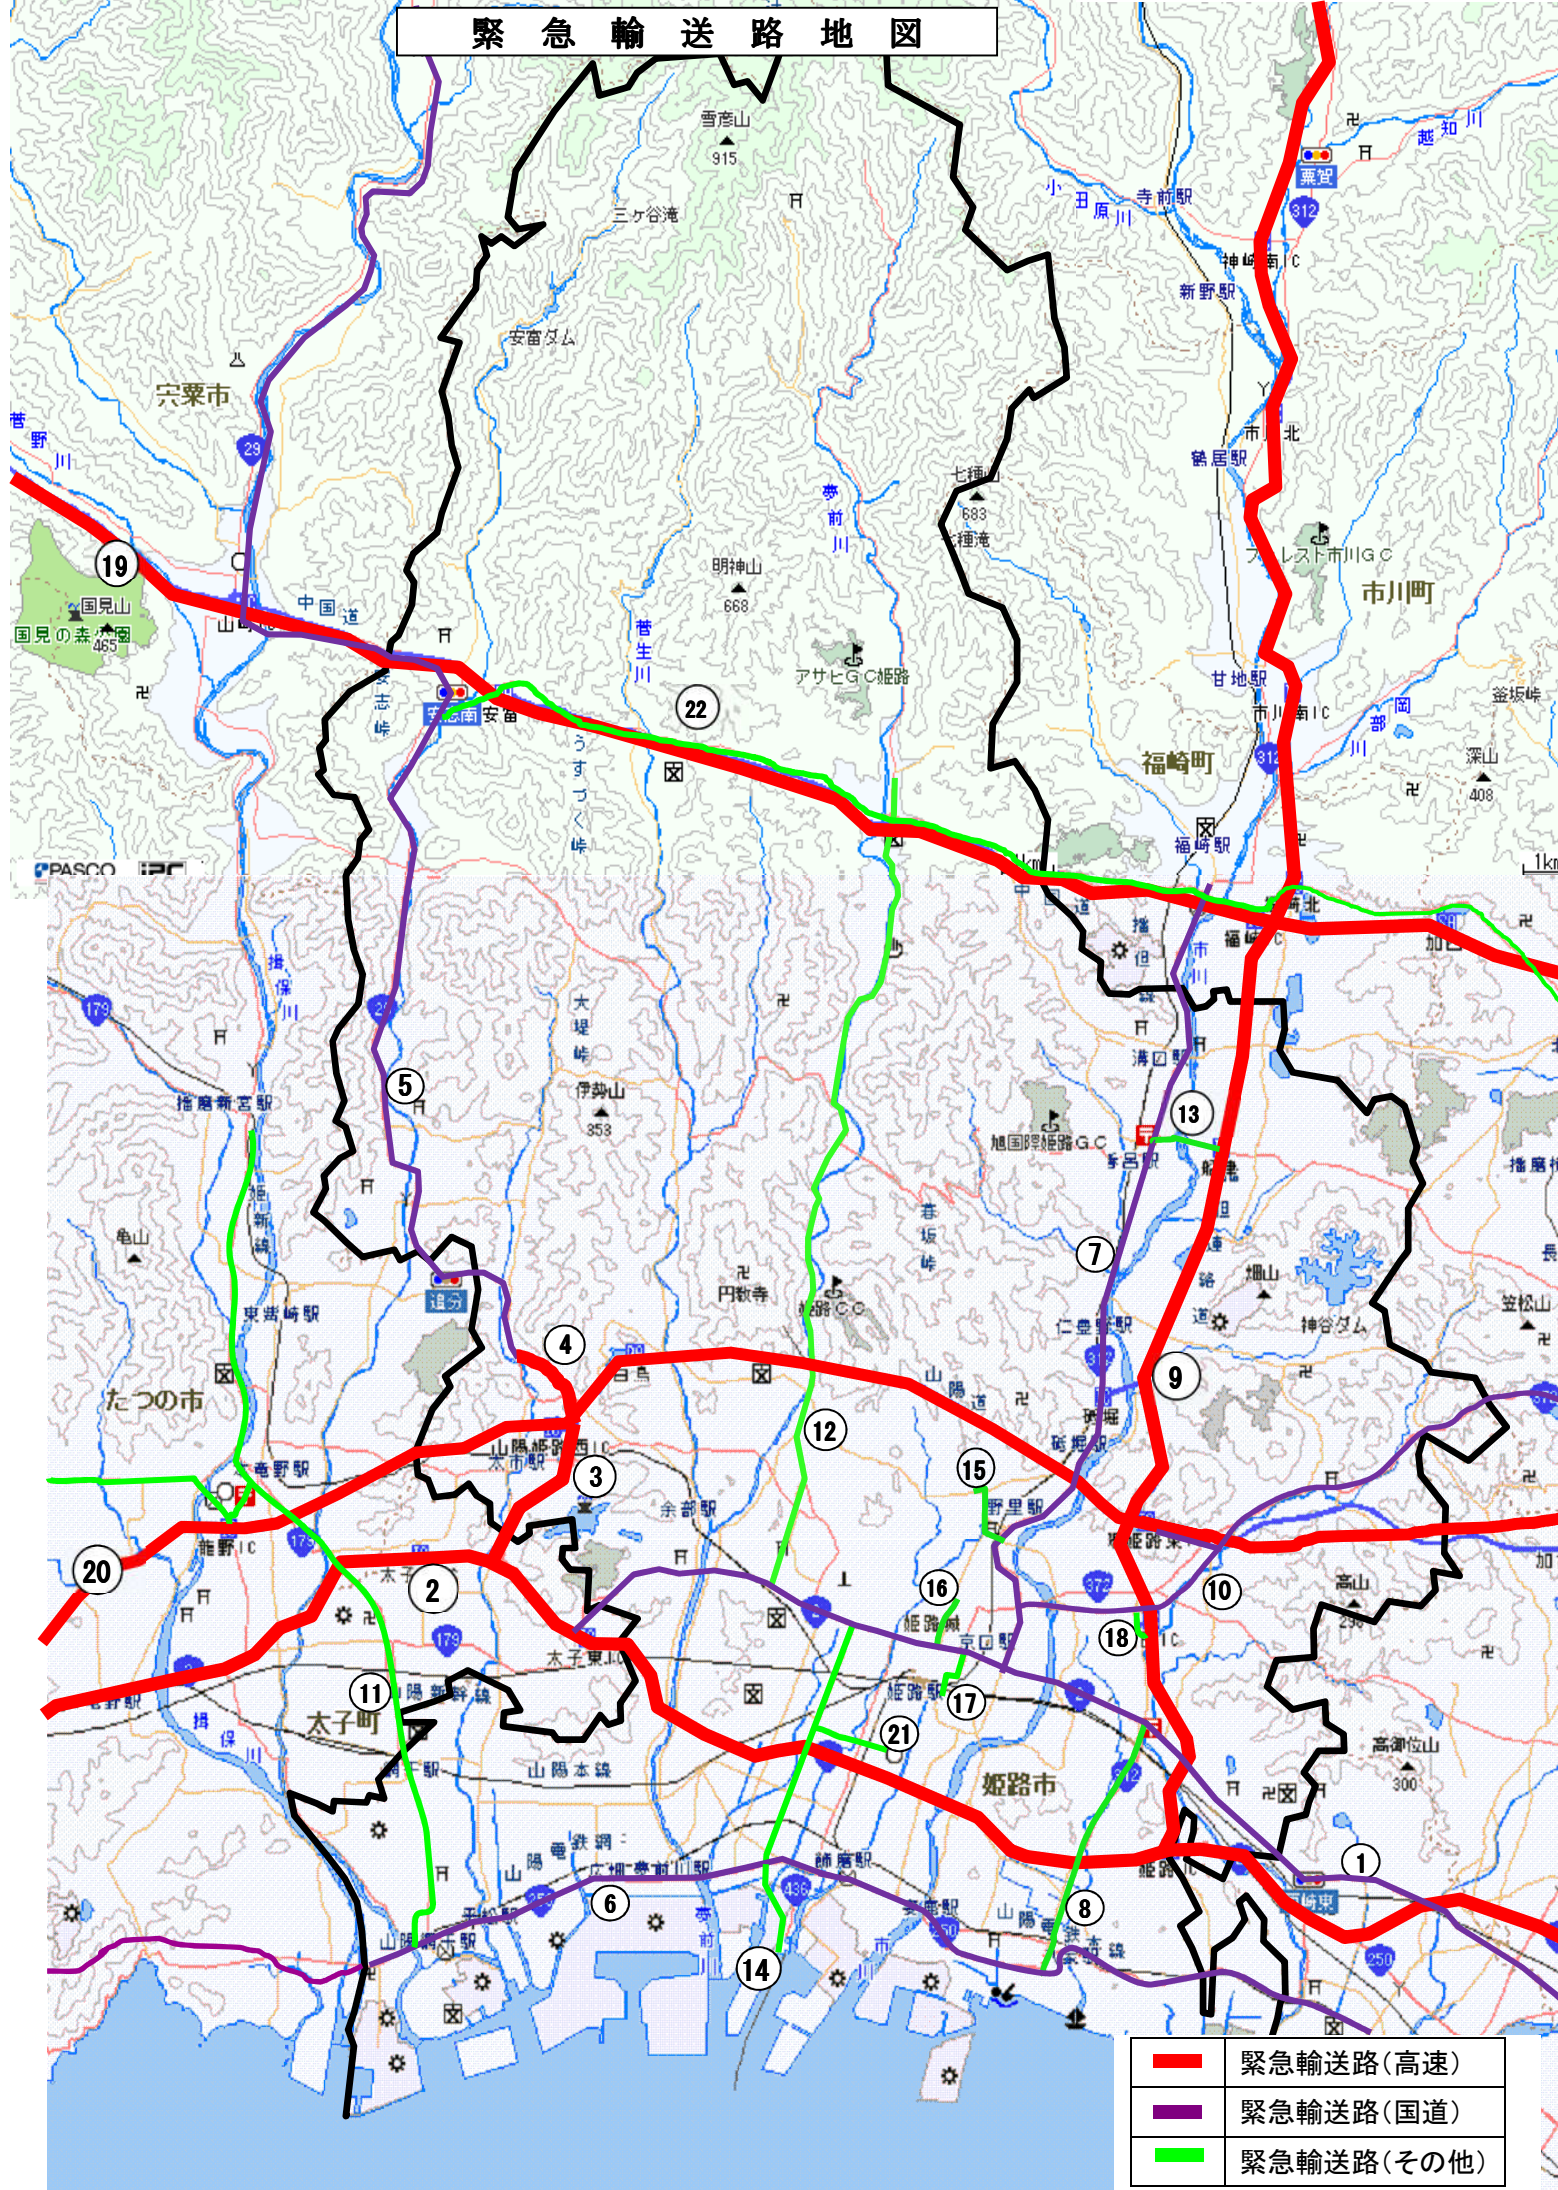

緊急輸送路地図

	緊急輸送路(高速)
	緊急輸送路(国道)
	緊急輸送路(その他)

緊 急 輸 送 道 路 一 覧 表

	路線名	起点の地名	終点の地名	路線現状延長 (供用予定延長を含む)	管理者名
				路線延長 (km)	
1	一般道国道2号	明石市硯町3丁目10-47 (和坂交差点)	揖保郡太子町山田655-2 (姫路BP太子竜野BP境)	41.1	兵庫県
2	一般道国道2号 (姫路バイパス)	高砂市神爪6丁目 (加古川BP姫路BP境)	揖保郡太子町山田655-2 (姫路BP太子竜野BP境)	18.4	直轄
3	一般道国道29号 (姫路西バイパス)	姫路市太市中909-1 (太子町姫路市境)	姫路市相野939-13 (相野ランプ)	2.9	直轄
4	一般道国道29号 (姫路北バイパス)	姫路市相野939-13 (相野ランプ)	姫路市林田町下伊勢607 (下伊勢ランプ交差点)	1.5	直轄
5	一般道国道29号	姫路市林田町下伊勢607 (下伊勢ランプ交差点)	宍粟市波賀町戸倉 (兵庫県鳥取県境)	63.9	直轄
6	一般道国道250号	明石市小久保2丁目1-39 (小久保交差点)	姫路市白浜町丙482-7 (宇佐崎東交差点)	28.8	兵庫県
6	一般道国道250号	姫路市白浜町丙482-7 (宇佐崎東交差点)	姫路市飾磨区中島3丁目168 (中島2丁目交差)	4.0	兵庫県
6	一般道国道250号	姫路市飾磨区中島3丁目168 (中島2丁目交差点)	赤穂市福浦 (兵庫県岡山県境)	48.2	兵庫県
7	一般道国道312号	神崎郡福崎町福崎新132 (福崎大橋西交差点)	姫路市市川橋通2丁目24-1 (姫路天神前)	15.5	兵庫県
8	一般道国道312号	姫路市御国野町国分寺559 (御国野交差点)	姫路市継632-1 (姫路東ランプ)	2.8	兵庫県
8	国分寺白浜線	姫路市灘596-1 (姫路東ランプ交差点)	姫路市白浜町丙482-7 (宇佐崎東交差点)	1.7	兵庫県
9	播但連絡道路	朝来市和田山町加都 (和田山JCT)	高砂市北浜町西浜158 (姫路JCT)	63.4	地方道路公社等
9	播但連絡道路	姫路市豊富町御蔭123 (豊富ランプ)	姫路市砥堀1116-1 (砥堀北交差点)	1.3	地方道路公社等
10	一般道372号	篠山市古市147 (古市交差点)	姫路市野里109-10 (二本松交差点)	51.4	兵庫県
10	一般道372号	姫路市飾東町塩崎554 (豊富御国野線交差点)	姫路市飾東町佐良和1163-3 (山陽姫路IC)	1.7	兵庫県
11	太子御津線	揖保郡太子町鵜1402-7 (鵜東交差点)	姫路市網干区余子浜221 (網干大橋東詰)	5.6	兵庫県
12	姫路神河線	姫路市田寺5丁目5-17 (安室小学校前交差点)	姫路市夢前町前之庄1991 (前之庄市川線交差点)	13.7	兵庫県
12	幹第48号線	姫路市田寺3丁目7-15 (田寺3丁目交差点)	姫路市田寺5丁目5-17 (安室小学校前交差点)	0.5	姫路市
12	田寺今在家線	姫路市田寺3丁目7-15 (田寺3丁目交差点)	姫路市西今宿3丁目 (今宿西交差点)	1.5	兵庫県
13	小野香寺線	姫路市船津町4011 (中野交差点)	姫路市香寺町広瀬457-3 (広瀬北交差点)	1.4	兵庫県
14	和久今宿線	姫路市中地364 (姫路陸上競技場前交差点)	姫路市南車崎2丁目3-48 (車崎東交差点)	2.6	兵庫県
14	幹第23号線	姫路市中地364	姫路市飾磨区今在家1416-1 (今在家東交差点)	2.8	姫路市
14	臨港道路姫路飾磨線	姫路市飾磨区今在家1416-1 (今在家東交差点)	姫路市飾磨区細江1292-4	2.5	兵庫県
15	幹第49号線	姫路市野里940	姫路市伊伝居98-1	0.3	姫路市
15	砥堀本町線	姫路市増位本町1丁目1-3 (軍人橋北交差点)	姫路市伊伝居95-25 (中ノ町交差点)	0.3	兵庫県
15	姫路環状線	姫路市峰南町1-70 (姫路駐屯地)	姫路市増位本町1丁目1-3 (軍人橋北交差点)	0.9	兵庫県
16	砥堀本町線	姫路市本町68 (姫路医療センター前)	姫路市綿町144 (姫路市民会館前)	1.0	兵庫県
17	姫路停車場線	姫路市北条1丁目48-1 (姫路駅南交番前交差点)	姫路市平野町62 (下寺町交差点)	1.3	兵庫県
17	阿成姫路停車場線	姫路市北条1丁目85 (姫路総合庁舎北交差点)	姫路市北条1丁目48-1 (姫路駅南交番前交差点)	0.1	兵庫県
18	花田御着停車場線	姫路市花田町上原田307-3 (上原田交差点)	姫路市花田町上田原349-3 (花田IC西交差点)	0.3	兵庫県
19	中国自動車道	北区・三木市境	兵庫県岡山県境	90.5	西日本高速道路㈱
20	山陽自動車道	北区・三木市境	兵庫県岡山県境	78.4	西日本高速道路㈱
21	幹第7号線	姫路市安田3丁目15	姫路市延末	0.6	姫路市
21	幹第21号線	姫路市延末	姫路市手柄93	0.3	姫路市
21	幹第21号線	姫路市延末93	姫路市中地375	0.6	姫路市
22	三木宍粟線	兵庫県加西市下宮木町413 (下宮木交差点)	兵庫県姫路市安富町安志1047 (国道29号交差点)	30.3	兵庫県