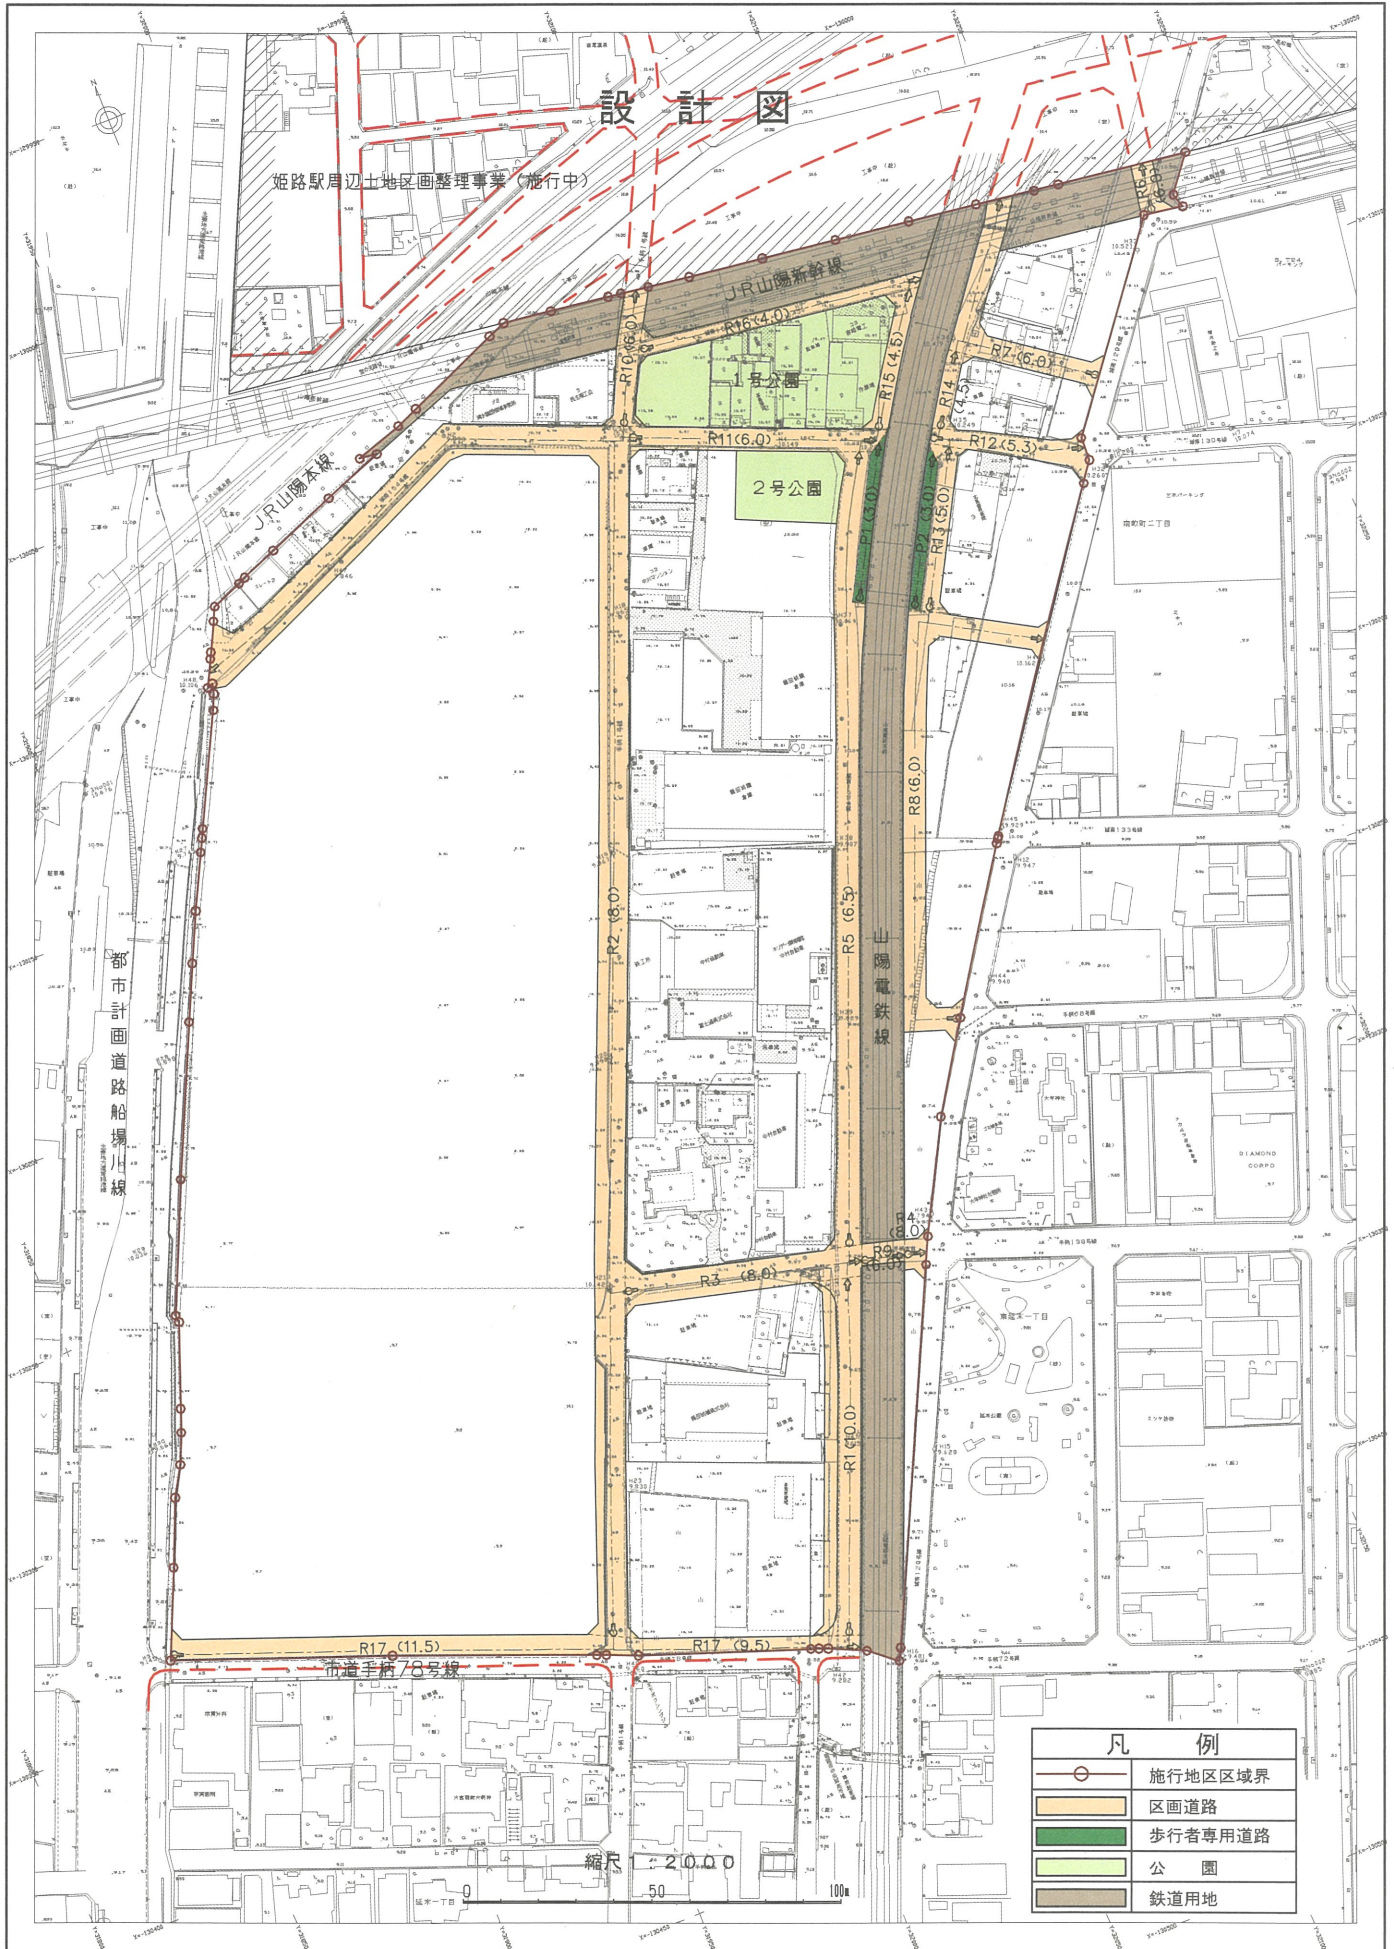

# 中播都市計画事業駅南土地地区画整理事業（姫路駅南西地区）

縮尺1:2000

設計図

姫路駅周辺土地地区画整理事業（施行中）

JR山陽新幹線

1号公園

2号公園

都市計画道路船場川線

山陽電鉄線

市道手栴78号線

凡 例	
	施行地区区域界
	区画道路
	歩行者専用道路
	公園
	鉄道用地

縮尺 1:2000  
0 50 100m