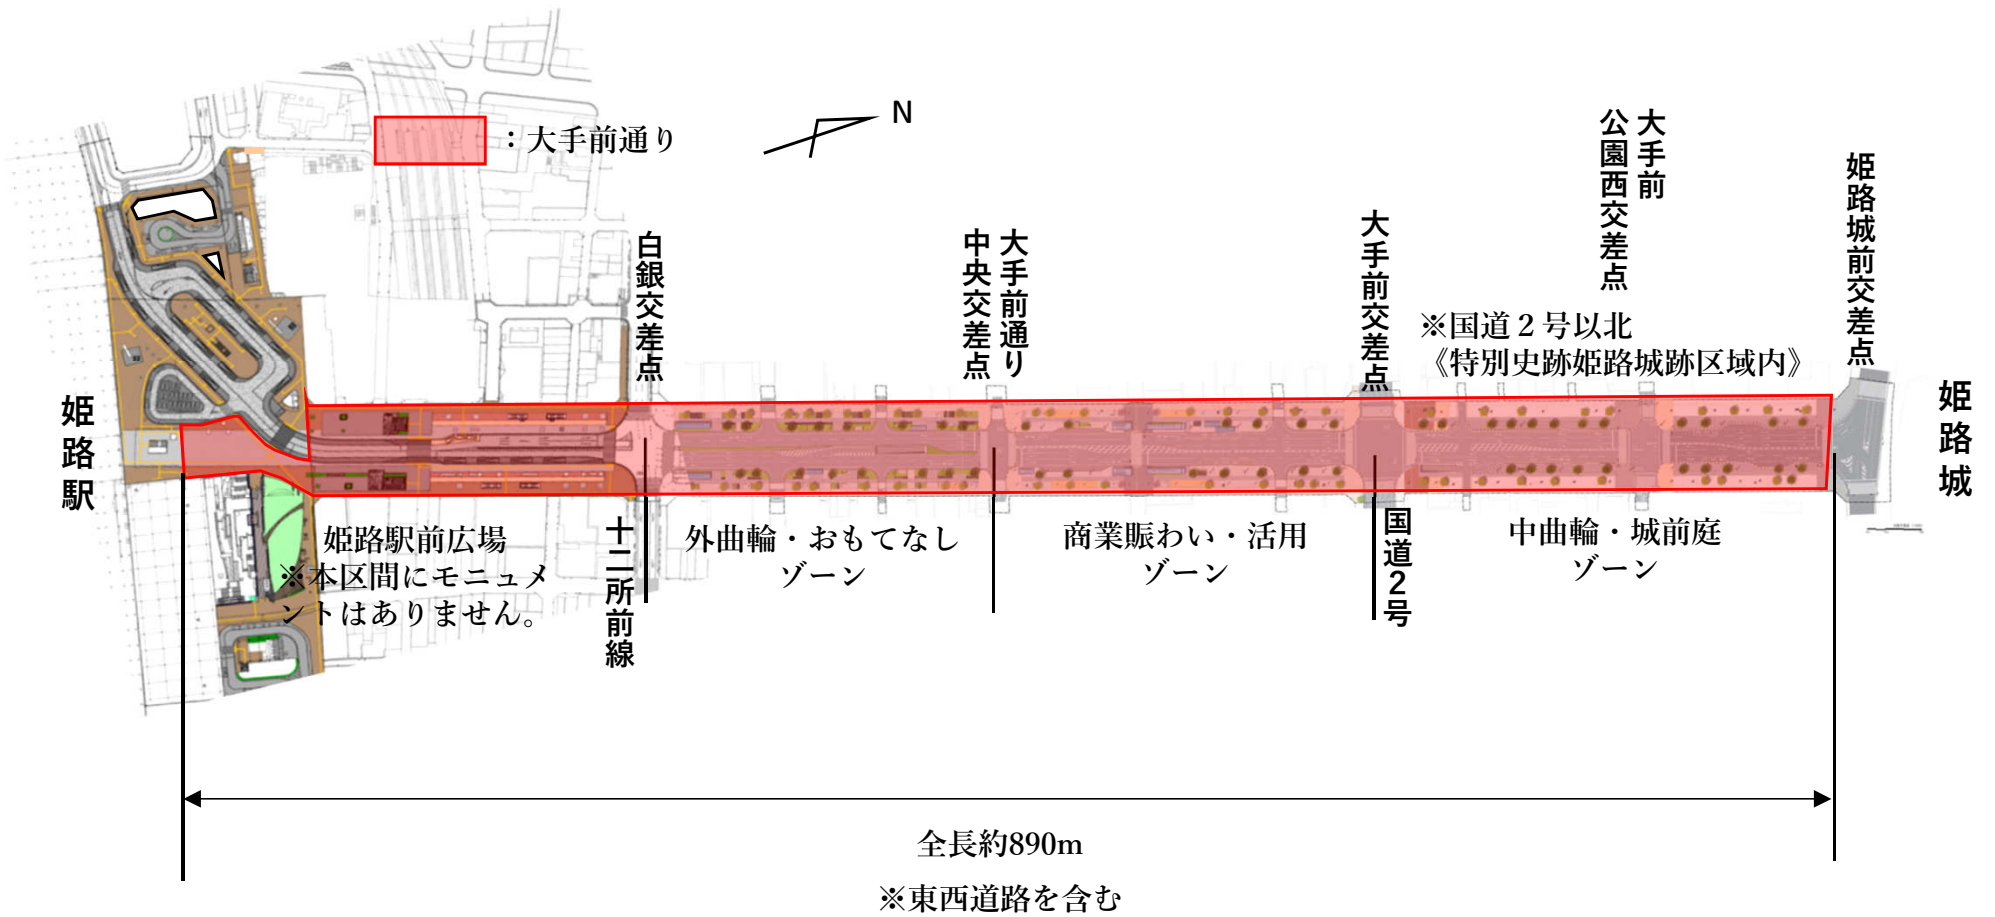

令和 6 年度 大手前通りイルミネーション事業実施業務委託
【モニュメント配置図】

令和 6 年 5 月
姫路市

モニュメント配置図

外曲輪・おもてなしゾーン

商業賑わい・活用ゾーン

中曲輪・城前庭ゾーン

中曲輪・城前庭ゾーン