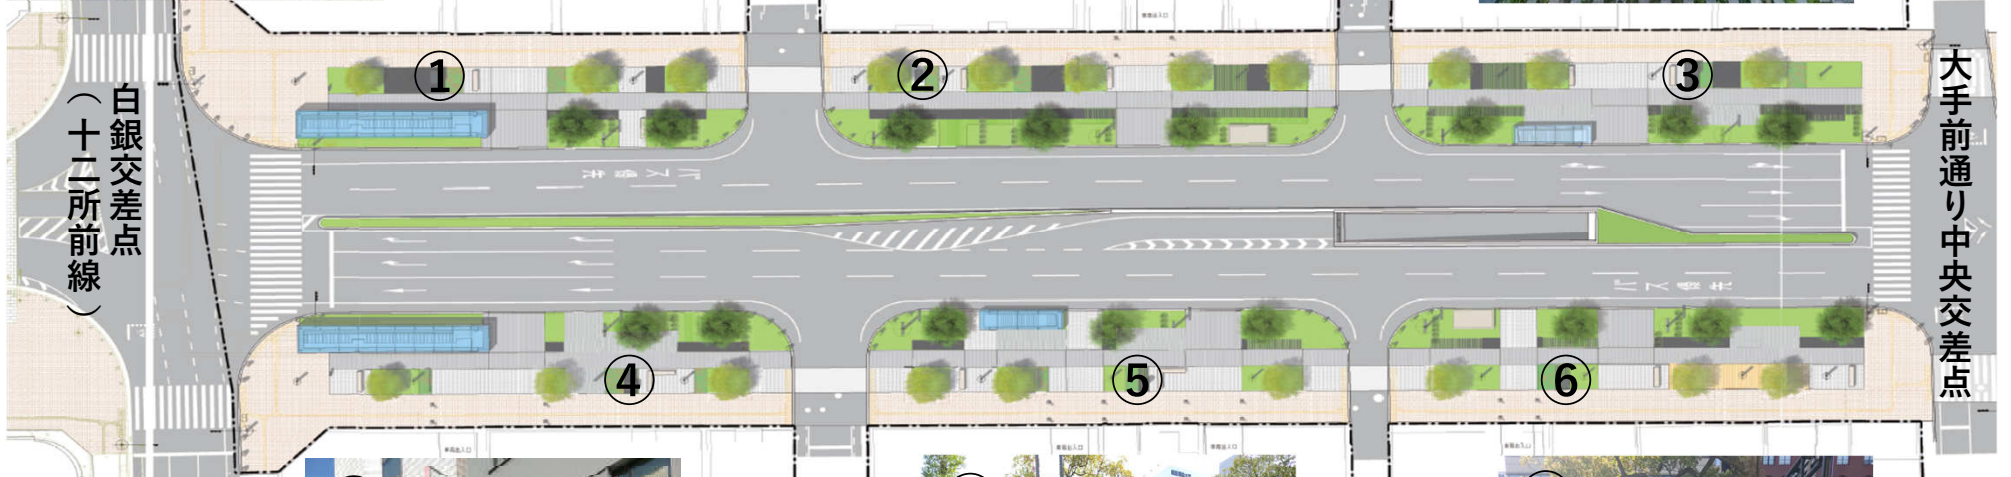

令和 6 年度 大手前通りイルミネーション事業実施業務委託
【モニュメント配置図】

令和 6 年 5 月
姫路市

モニュメント配置図

外曲輪・おもてなしゾーン

商業賑わい・活用ゾーン

中曲輪・城前庭ゾーン

中曲輪・城前庭ゾーン