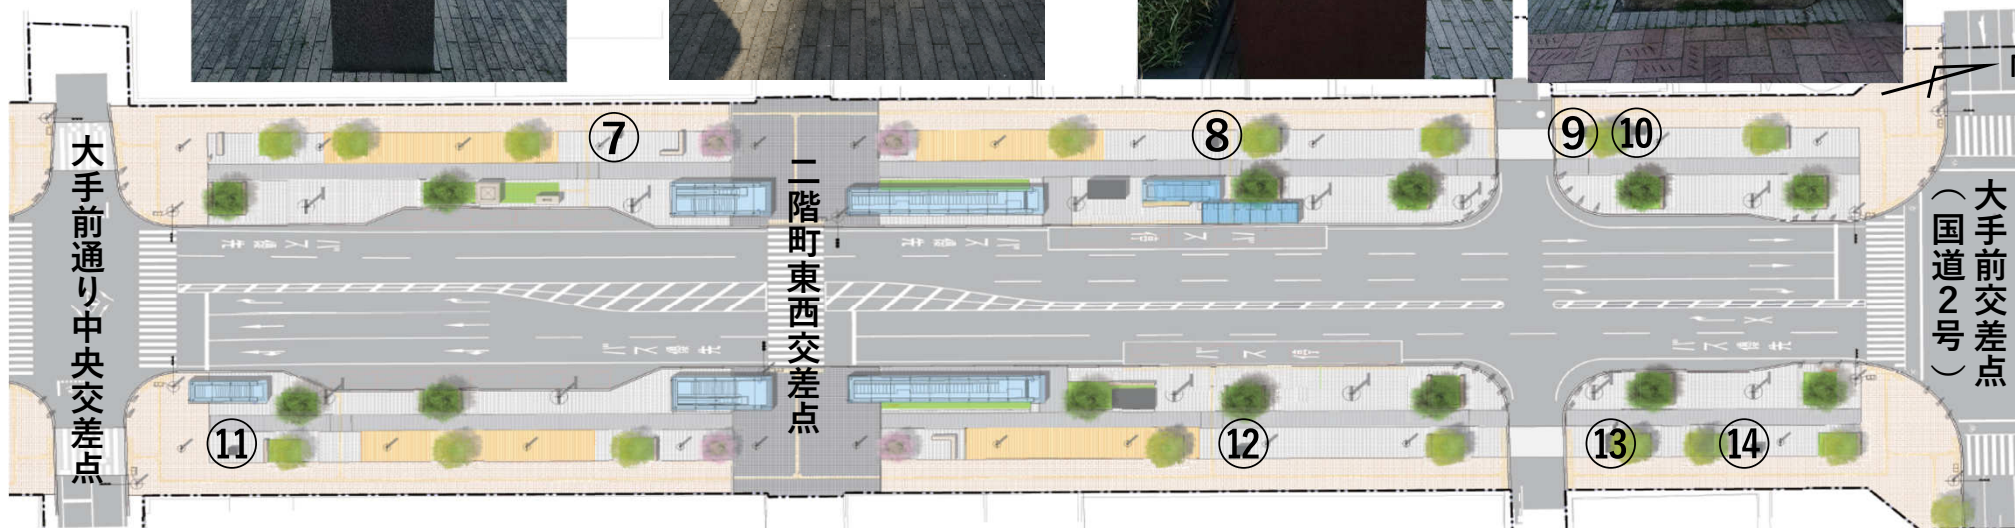

令和 6 年度 大手前通りイルミネーション事業実施業務委託
【モニュメント配置図】

令和 6 年 5 月
姫路市

モニュメント配置図

外曲輪・おもてなしゾーン

商業賑わい・活用ゾーン

中曲輪・城前庭ゾーン

中曲輪・城前庭ゾーン