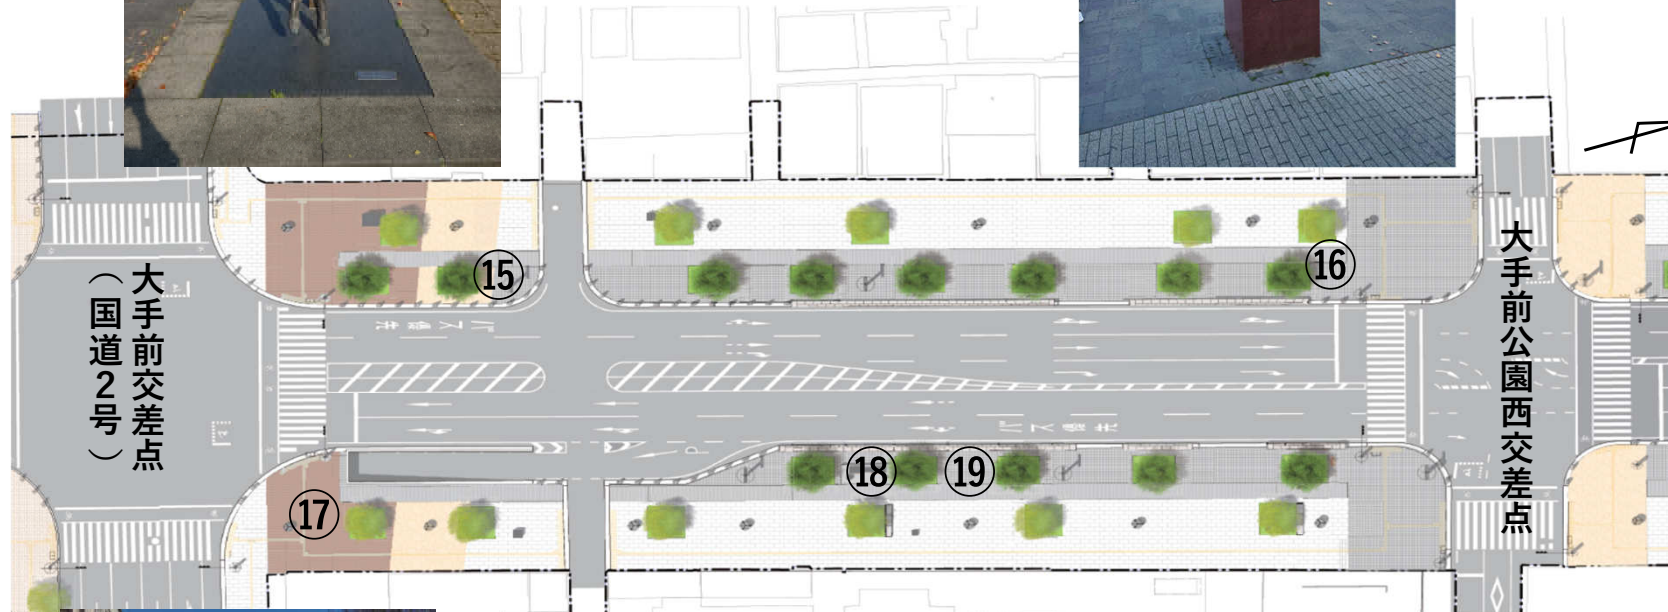

令和 6 年度 大手前通りイルミネーション事業実施業務委託
【モニュメント配置図】

令和 6 年 5 月
姫路市

モニュメント配置図

外曲輪・おもてなしゾーン

商業賑わい・活用ゾーン

中曲輪・城前庭ゾーン

中曲輪・城前庭ゾーン