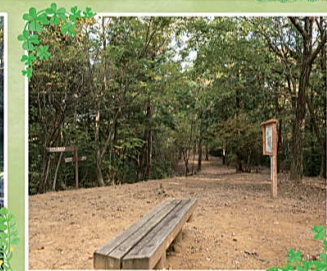

こうでら健康の森は、姫路市香寺町にある自然の運動公園です。地域住民の健康増進を大きなテーマとし、森林散策を楽しみながらウォーキングができ、地元の方の健康をサポートしています。親子や家族で訪れるのもオススメです。豊かな自然に囲まれているため、歩くだけでも十分に楽しむことができます。

アクセス

- 【所在地】兵庫県姫路市香寺町行重・土師
- 【最寄駅】溝口
- 【アクセス】中国自動車道・播但連絡道路福崎ICから約20分
JR 溝口駅から徒歩約20分
- 【駐車場】隣接する香寺総合公園内の駐車場利用が可能