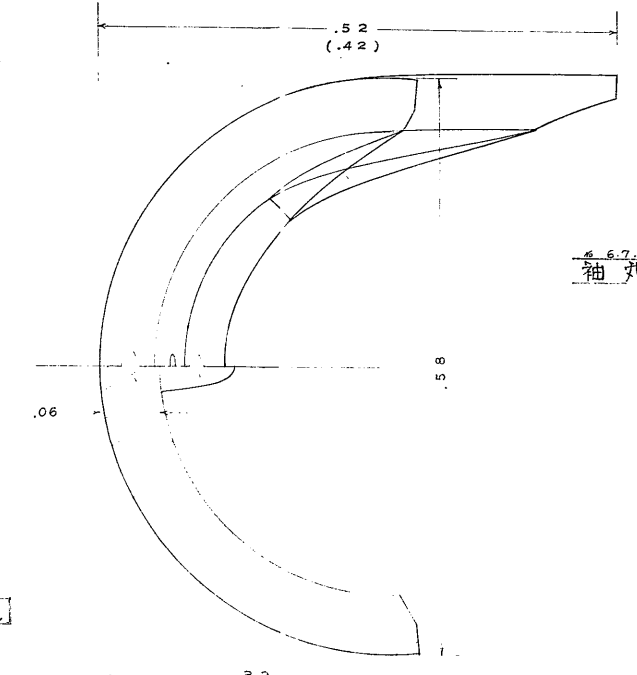

(PT)-208

水切付平瓦

瓦

袖丸瓦