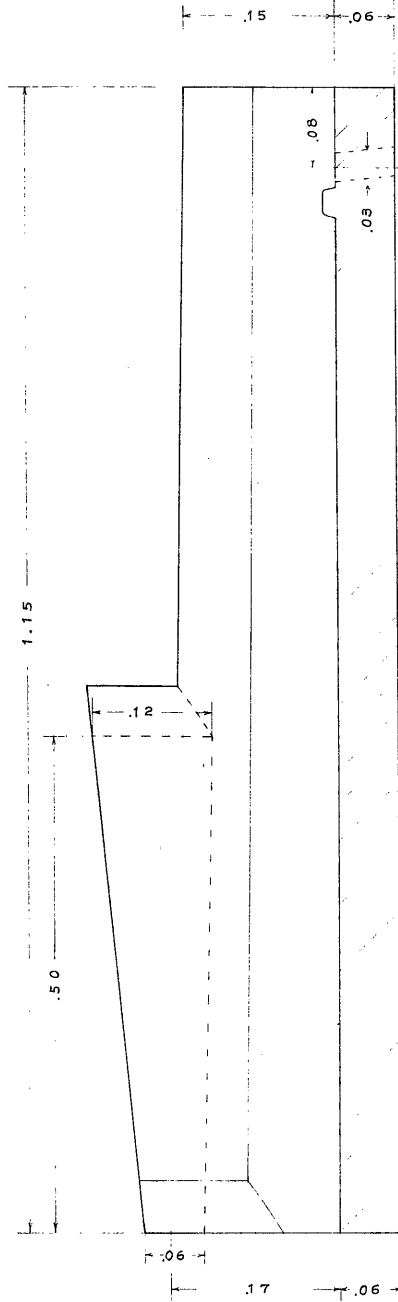

(PT)-208

水切付平瓦

瓦

袖丸瓦