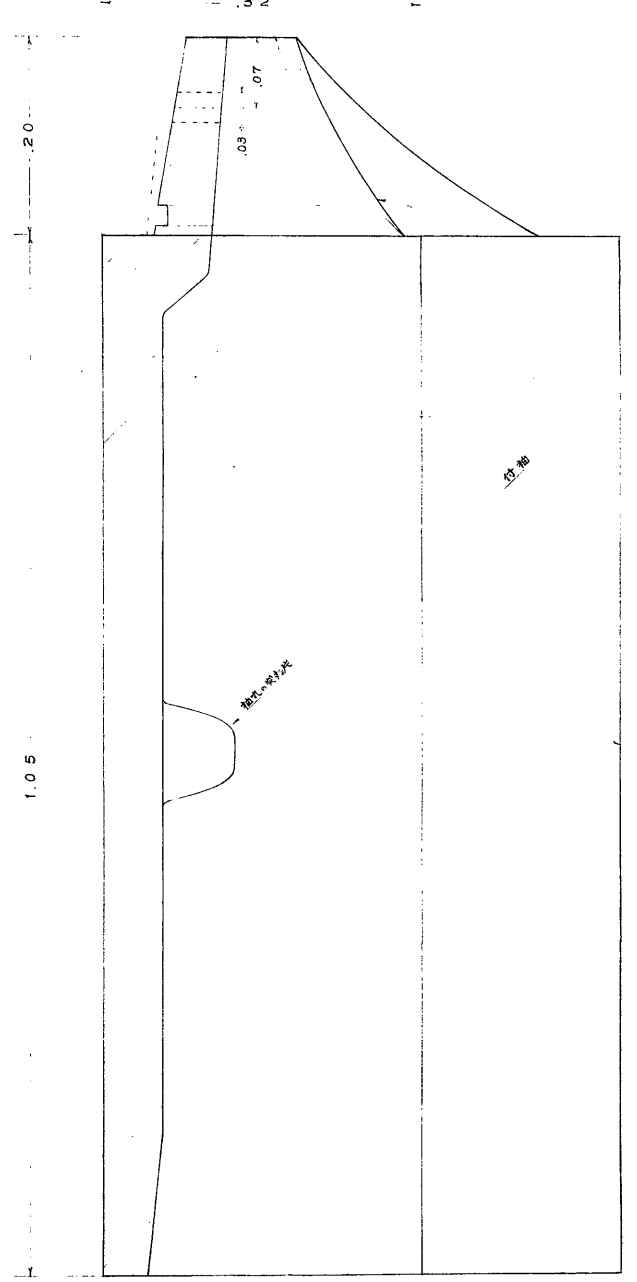

(PT)-208

水切付平瓦

瓦

袖丸瓦