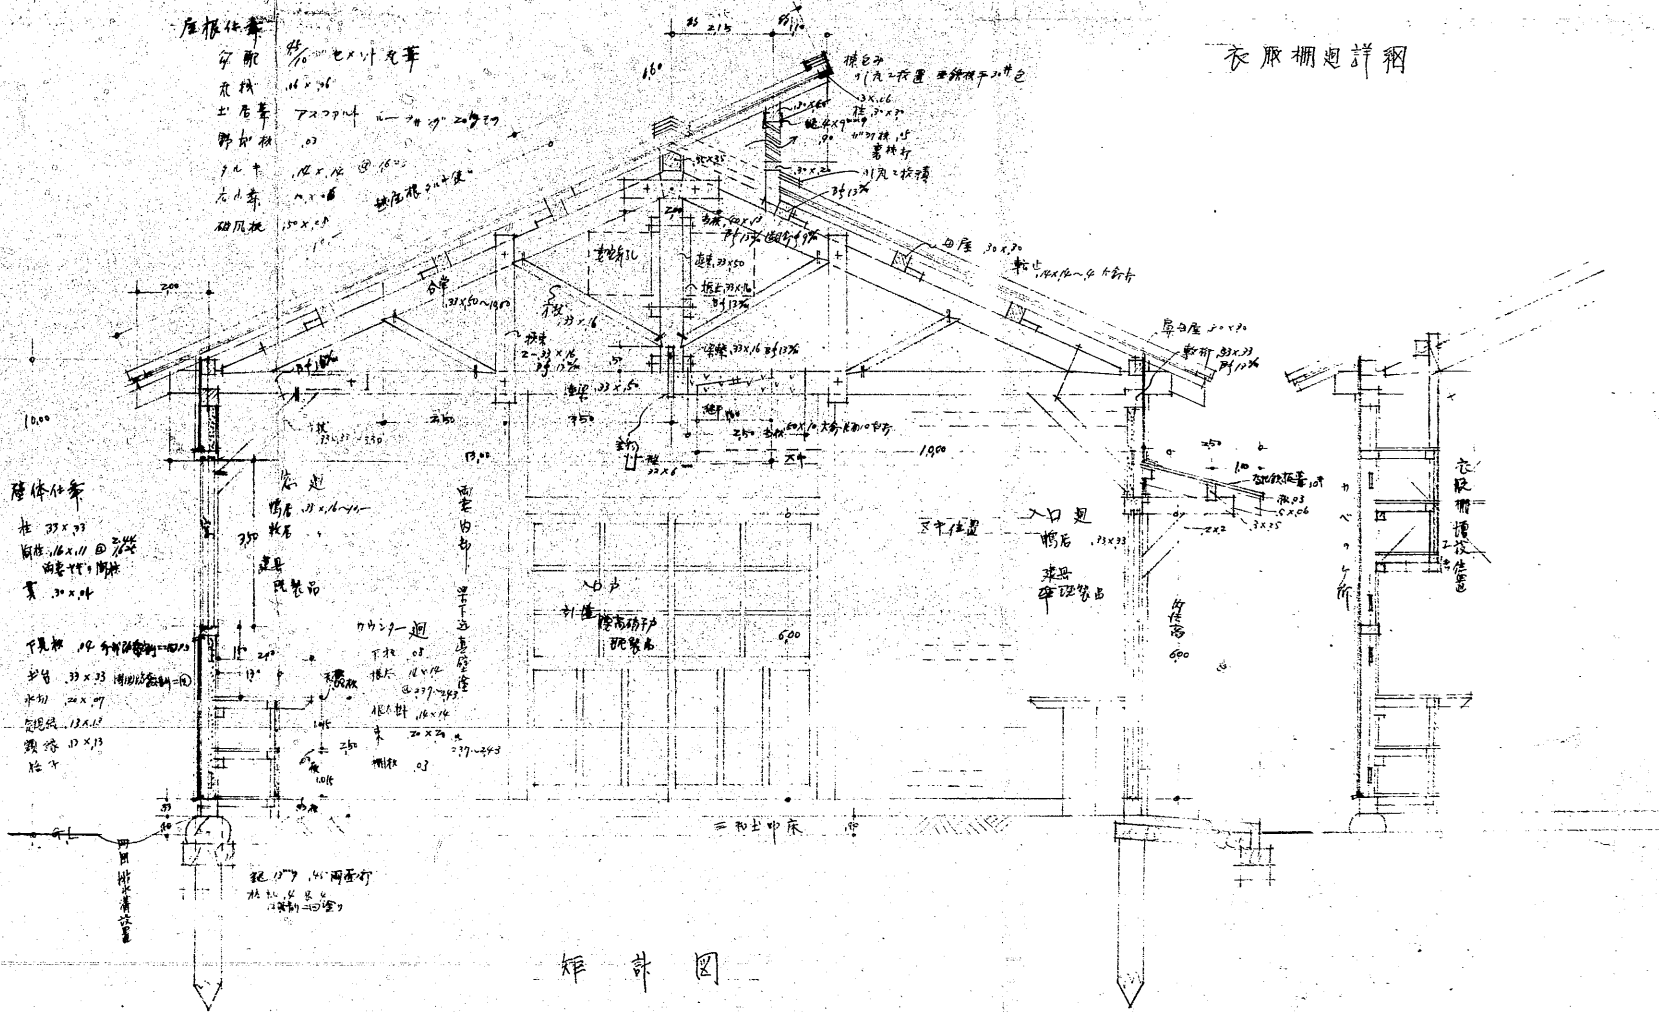

職工休總所設計圖

縮尺 1:100

西面圖

東面圖

南面圖

北面圖

衣服棚通詳圖

小屋伏

地形伏

平面圖

柱網圖