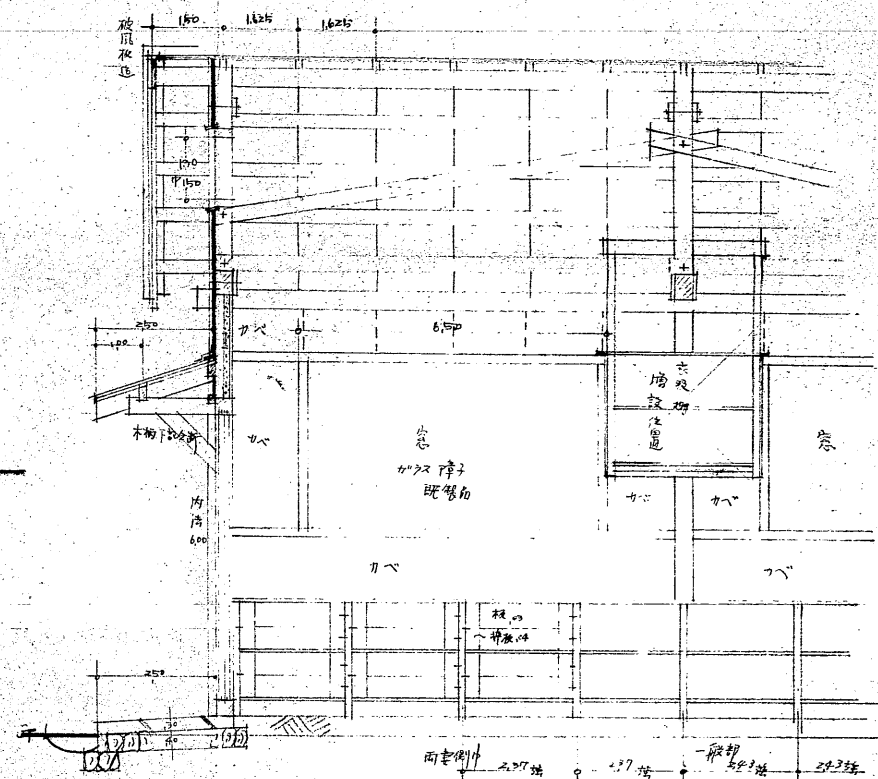

職工休總所設計圖

縮尺 1:100

西面圖

東面圖

南面圖

北面圖

衣服棚通詳圖

小屋伏

地形伏

平面圖

柱網圖