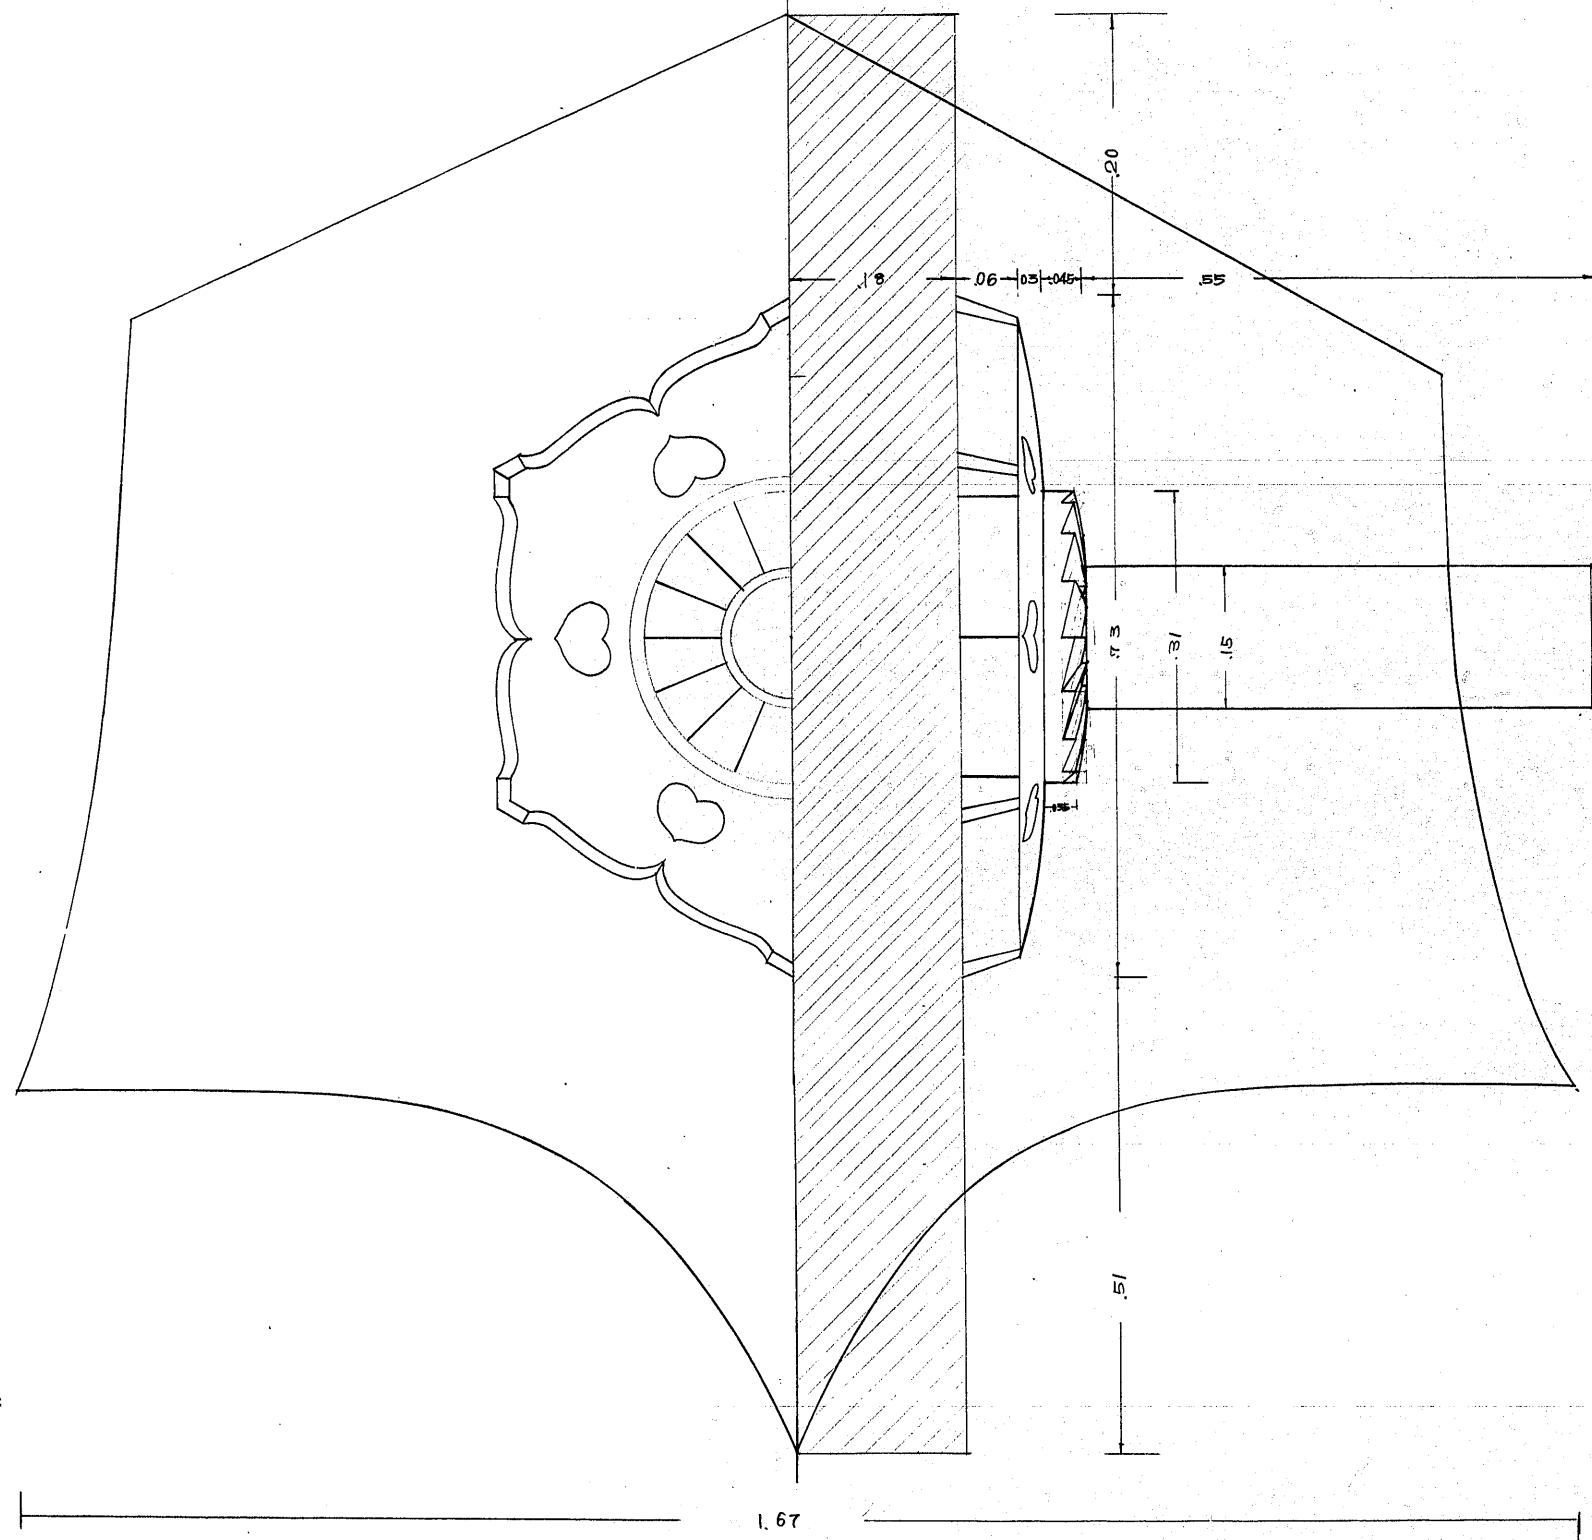

トの櫓・との一門 懸魚・六葉

縮尺 十分之一

No.606-11