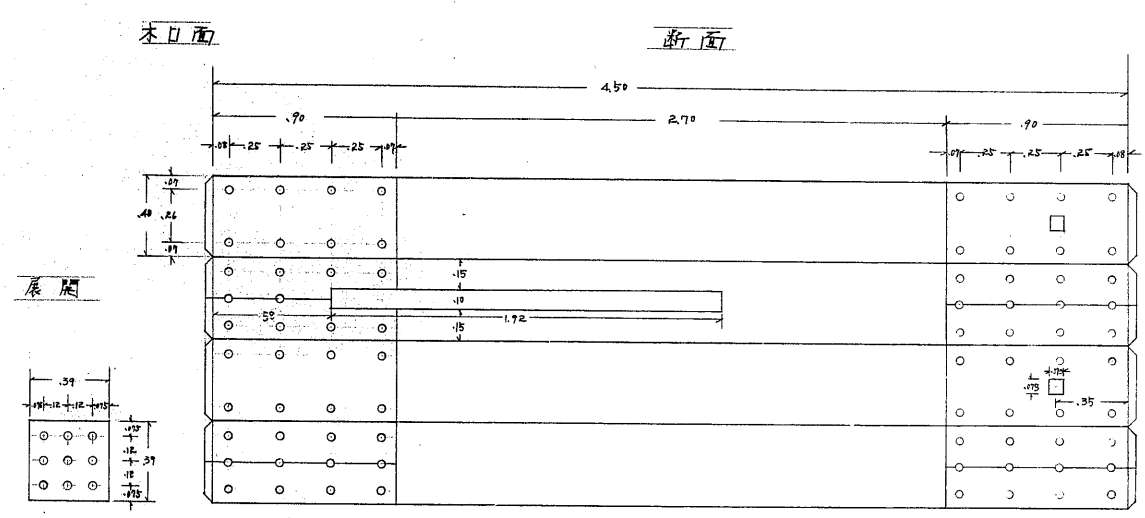

姫路城、内

二門門
補足門卷金物詳細図 其二

縮尺
現五寸
寸表

号	名称	数量	備考
1	門卷物	1組	...
2		1組	...
3		1組	...
4		2組	...