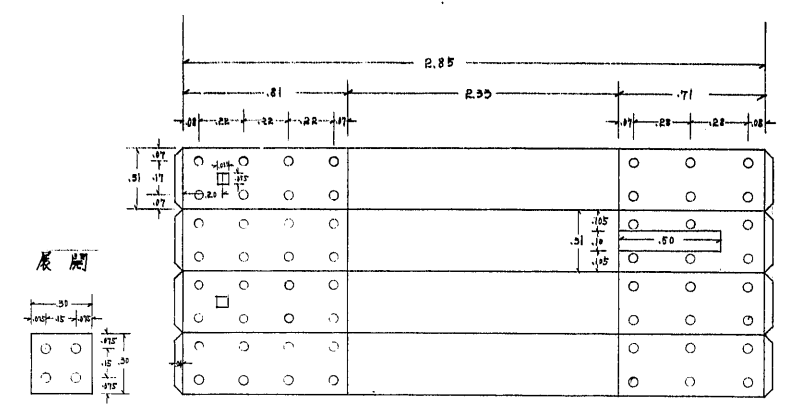

姫路城、内

二門門
補足門卷金物詳細図 其二

縮尺
現五寸
寸表

号	名称	数量	備考
1	門卷物	1組	...
2		1組	...
3		1組	...
4		2組	...