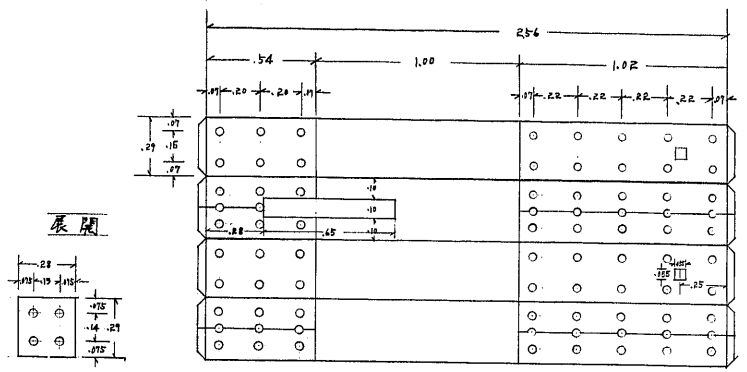

姫路城、内

二門門
補足門卷金物詳細図 其二

縮尺
現五寸
寸表

号	名称	数量	備考
1	門卷物	1組	...
2		1組	...
3		1組	...
4		2組	...