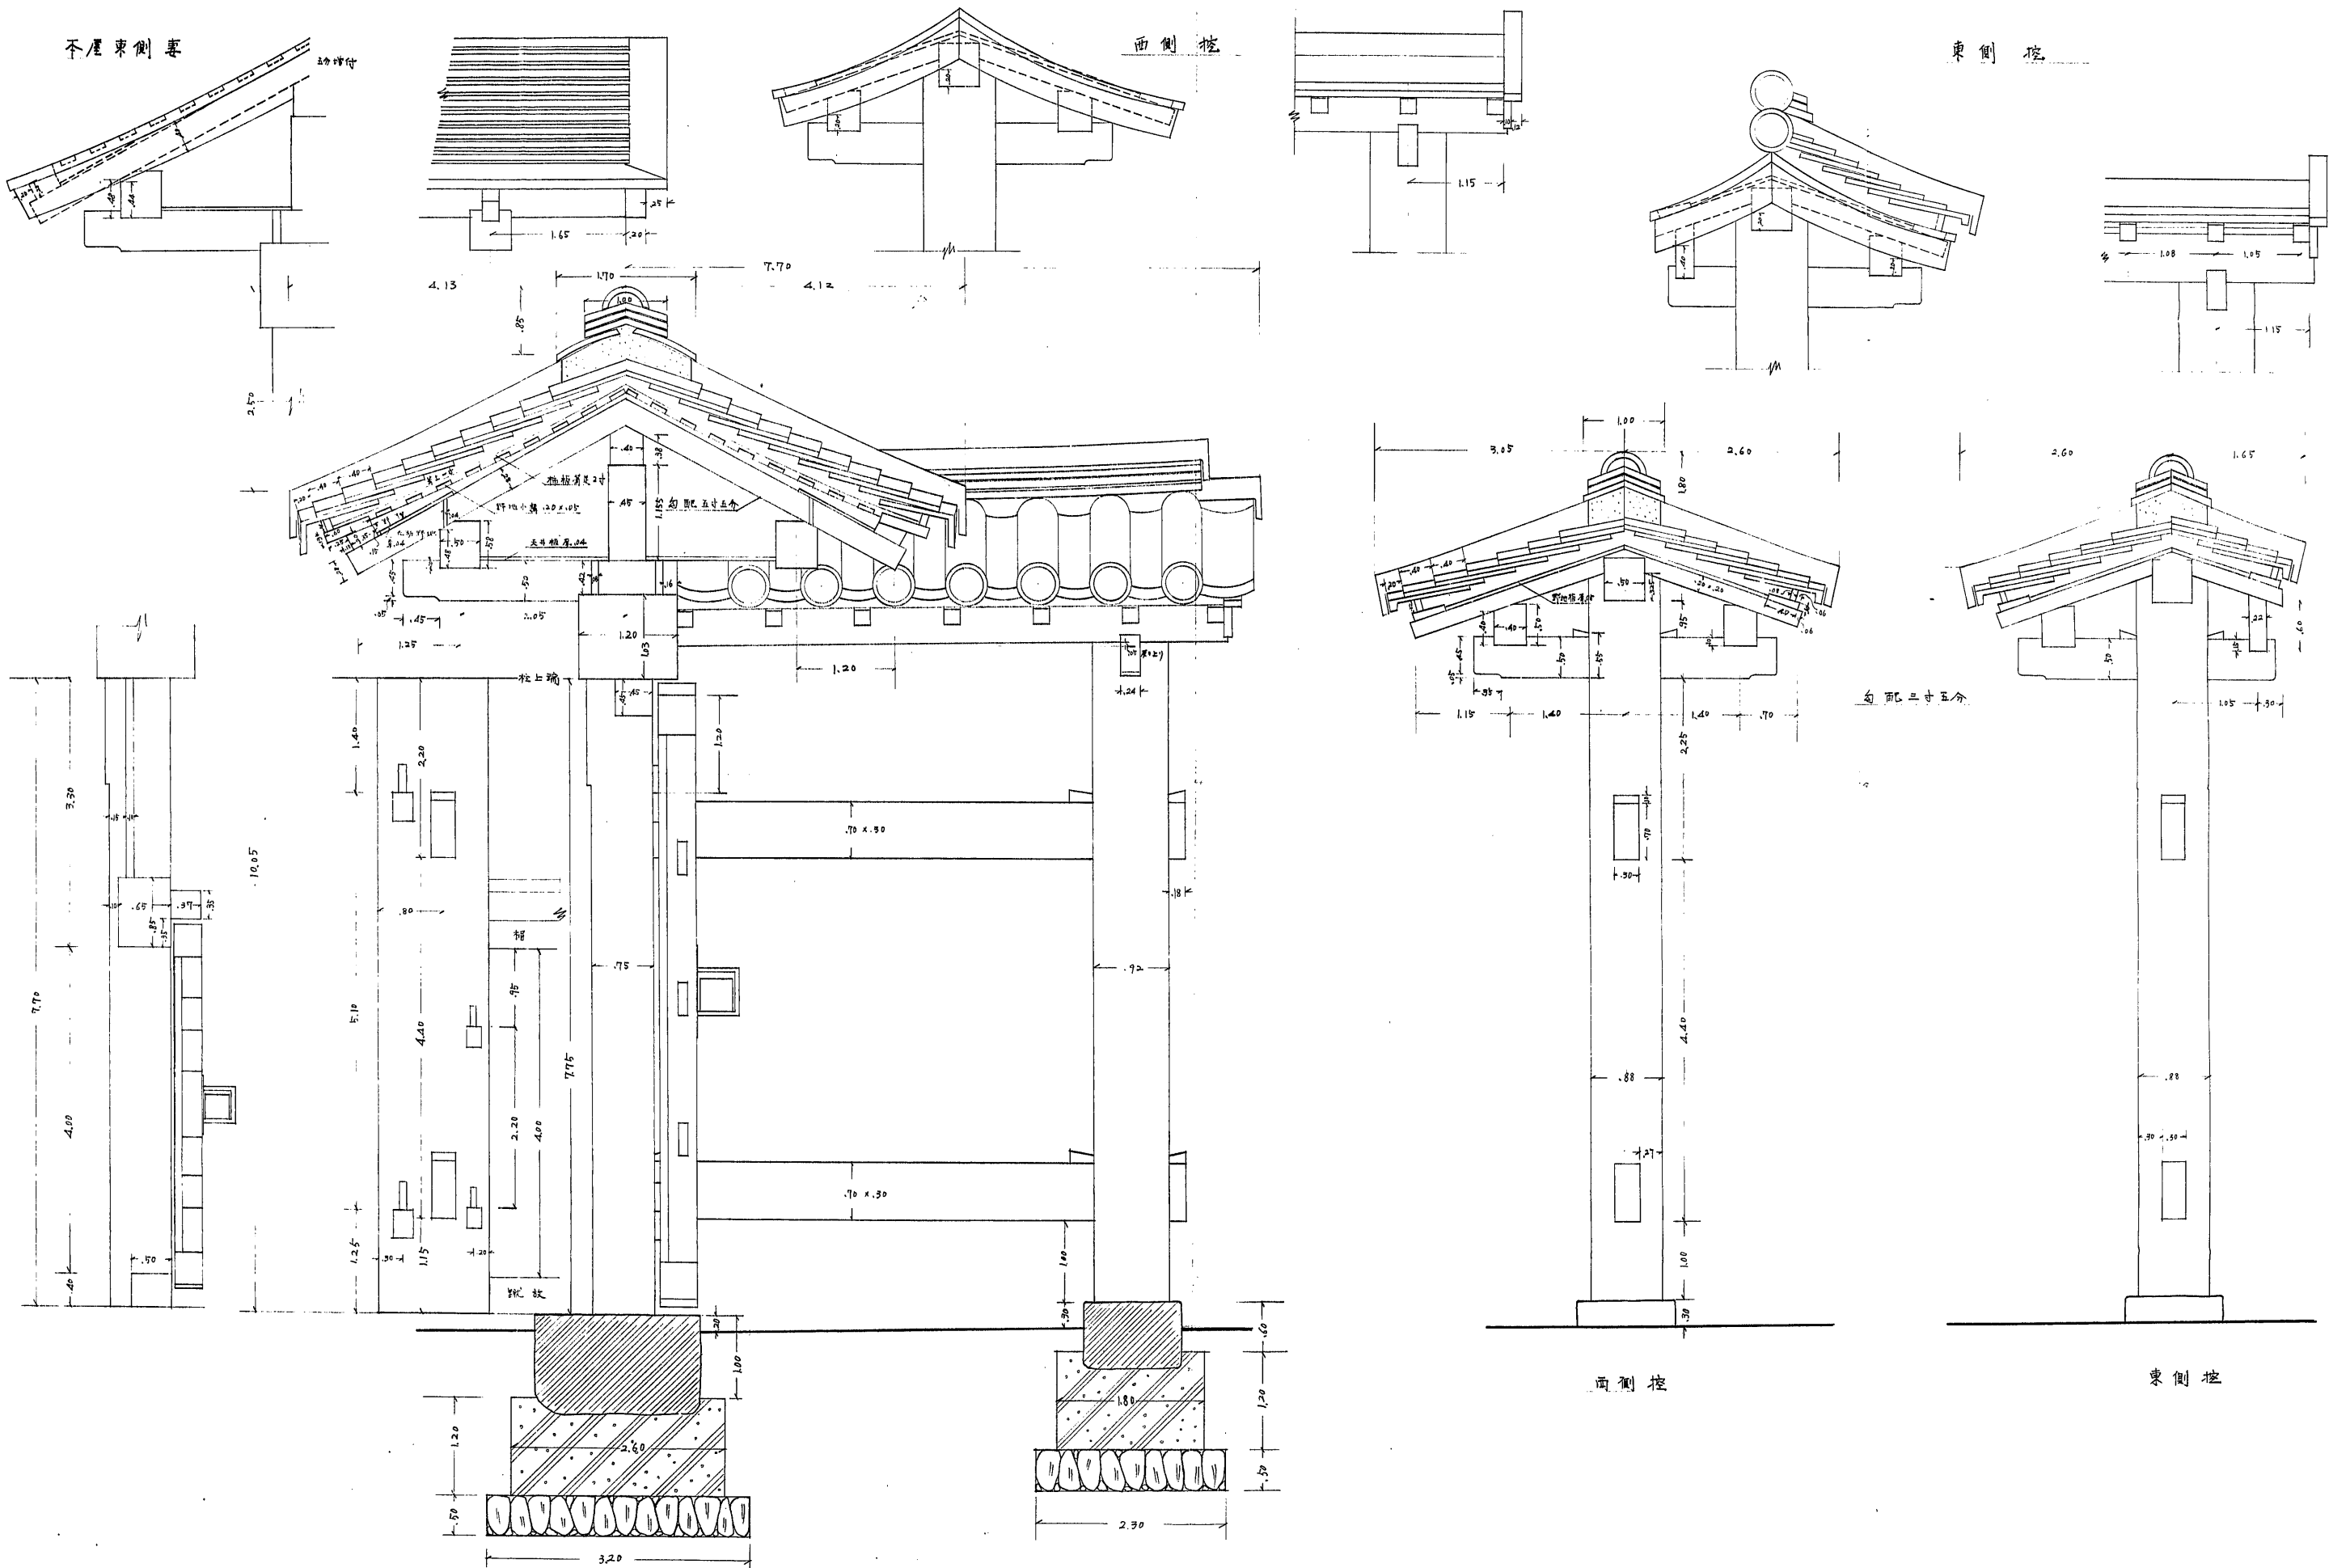

不屋東側要

西側控

東側控

正門矩計圖 縮尺五分一