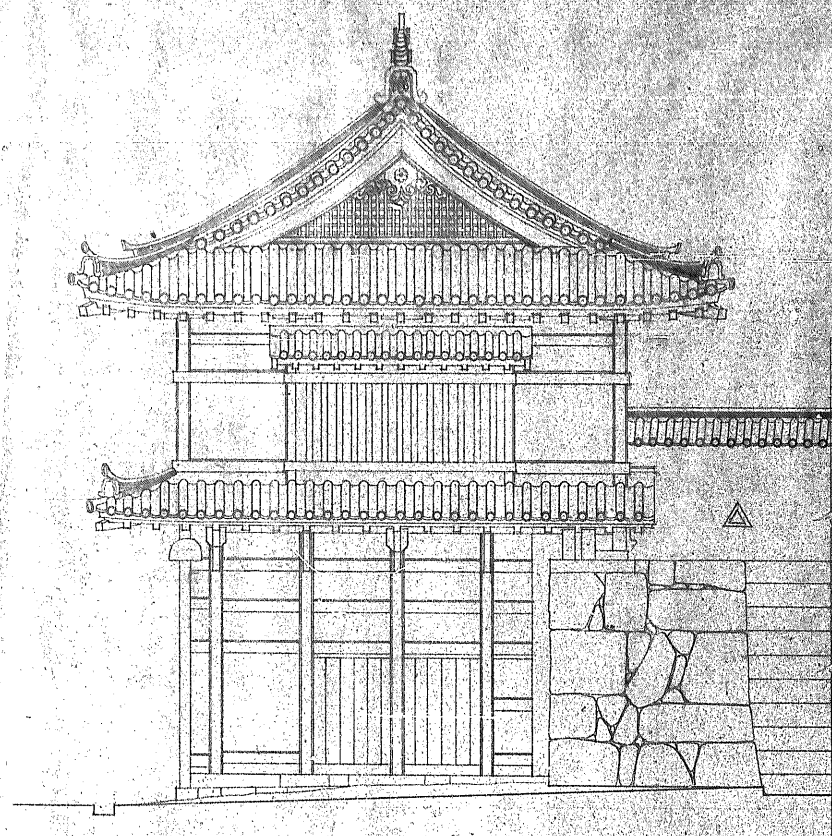

姫路城菱の門

西面

正面

1/50