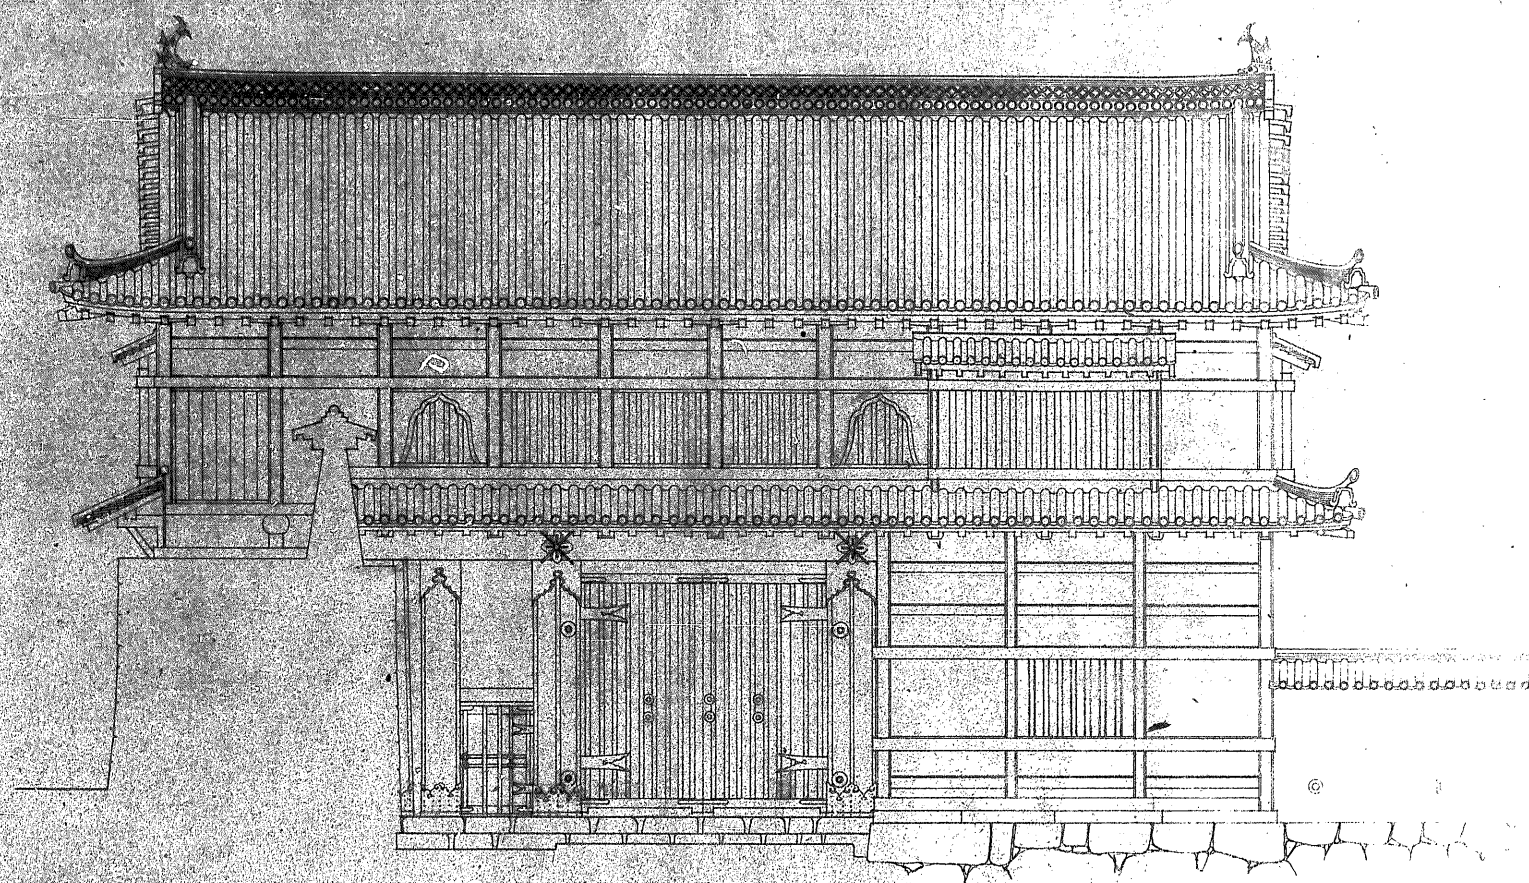

姫路城菱の門

西面

正面

1/50