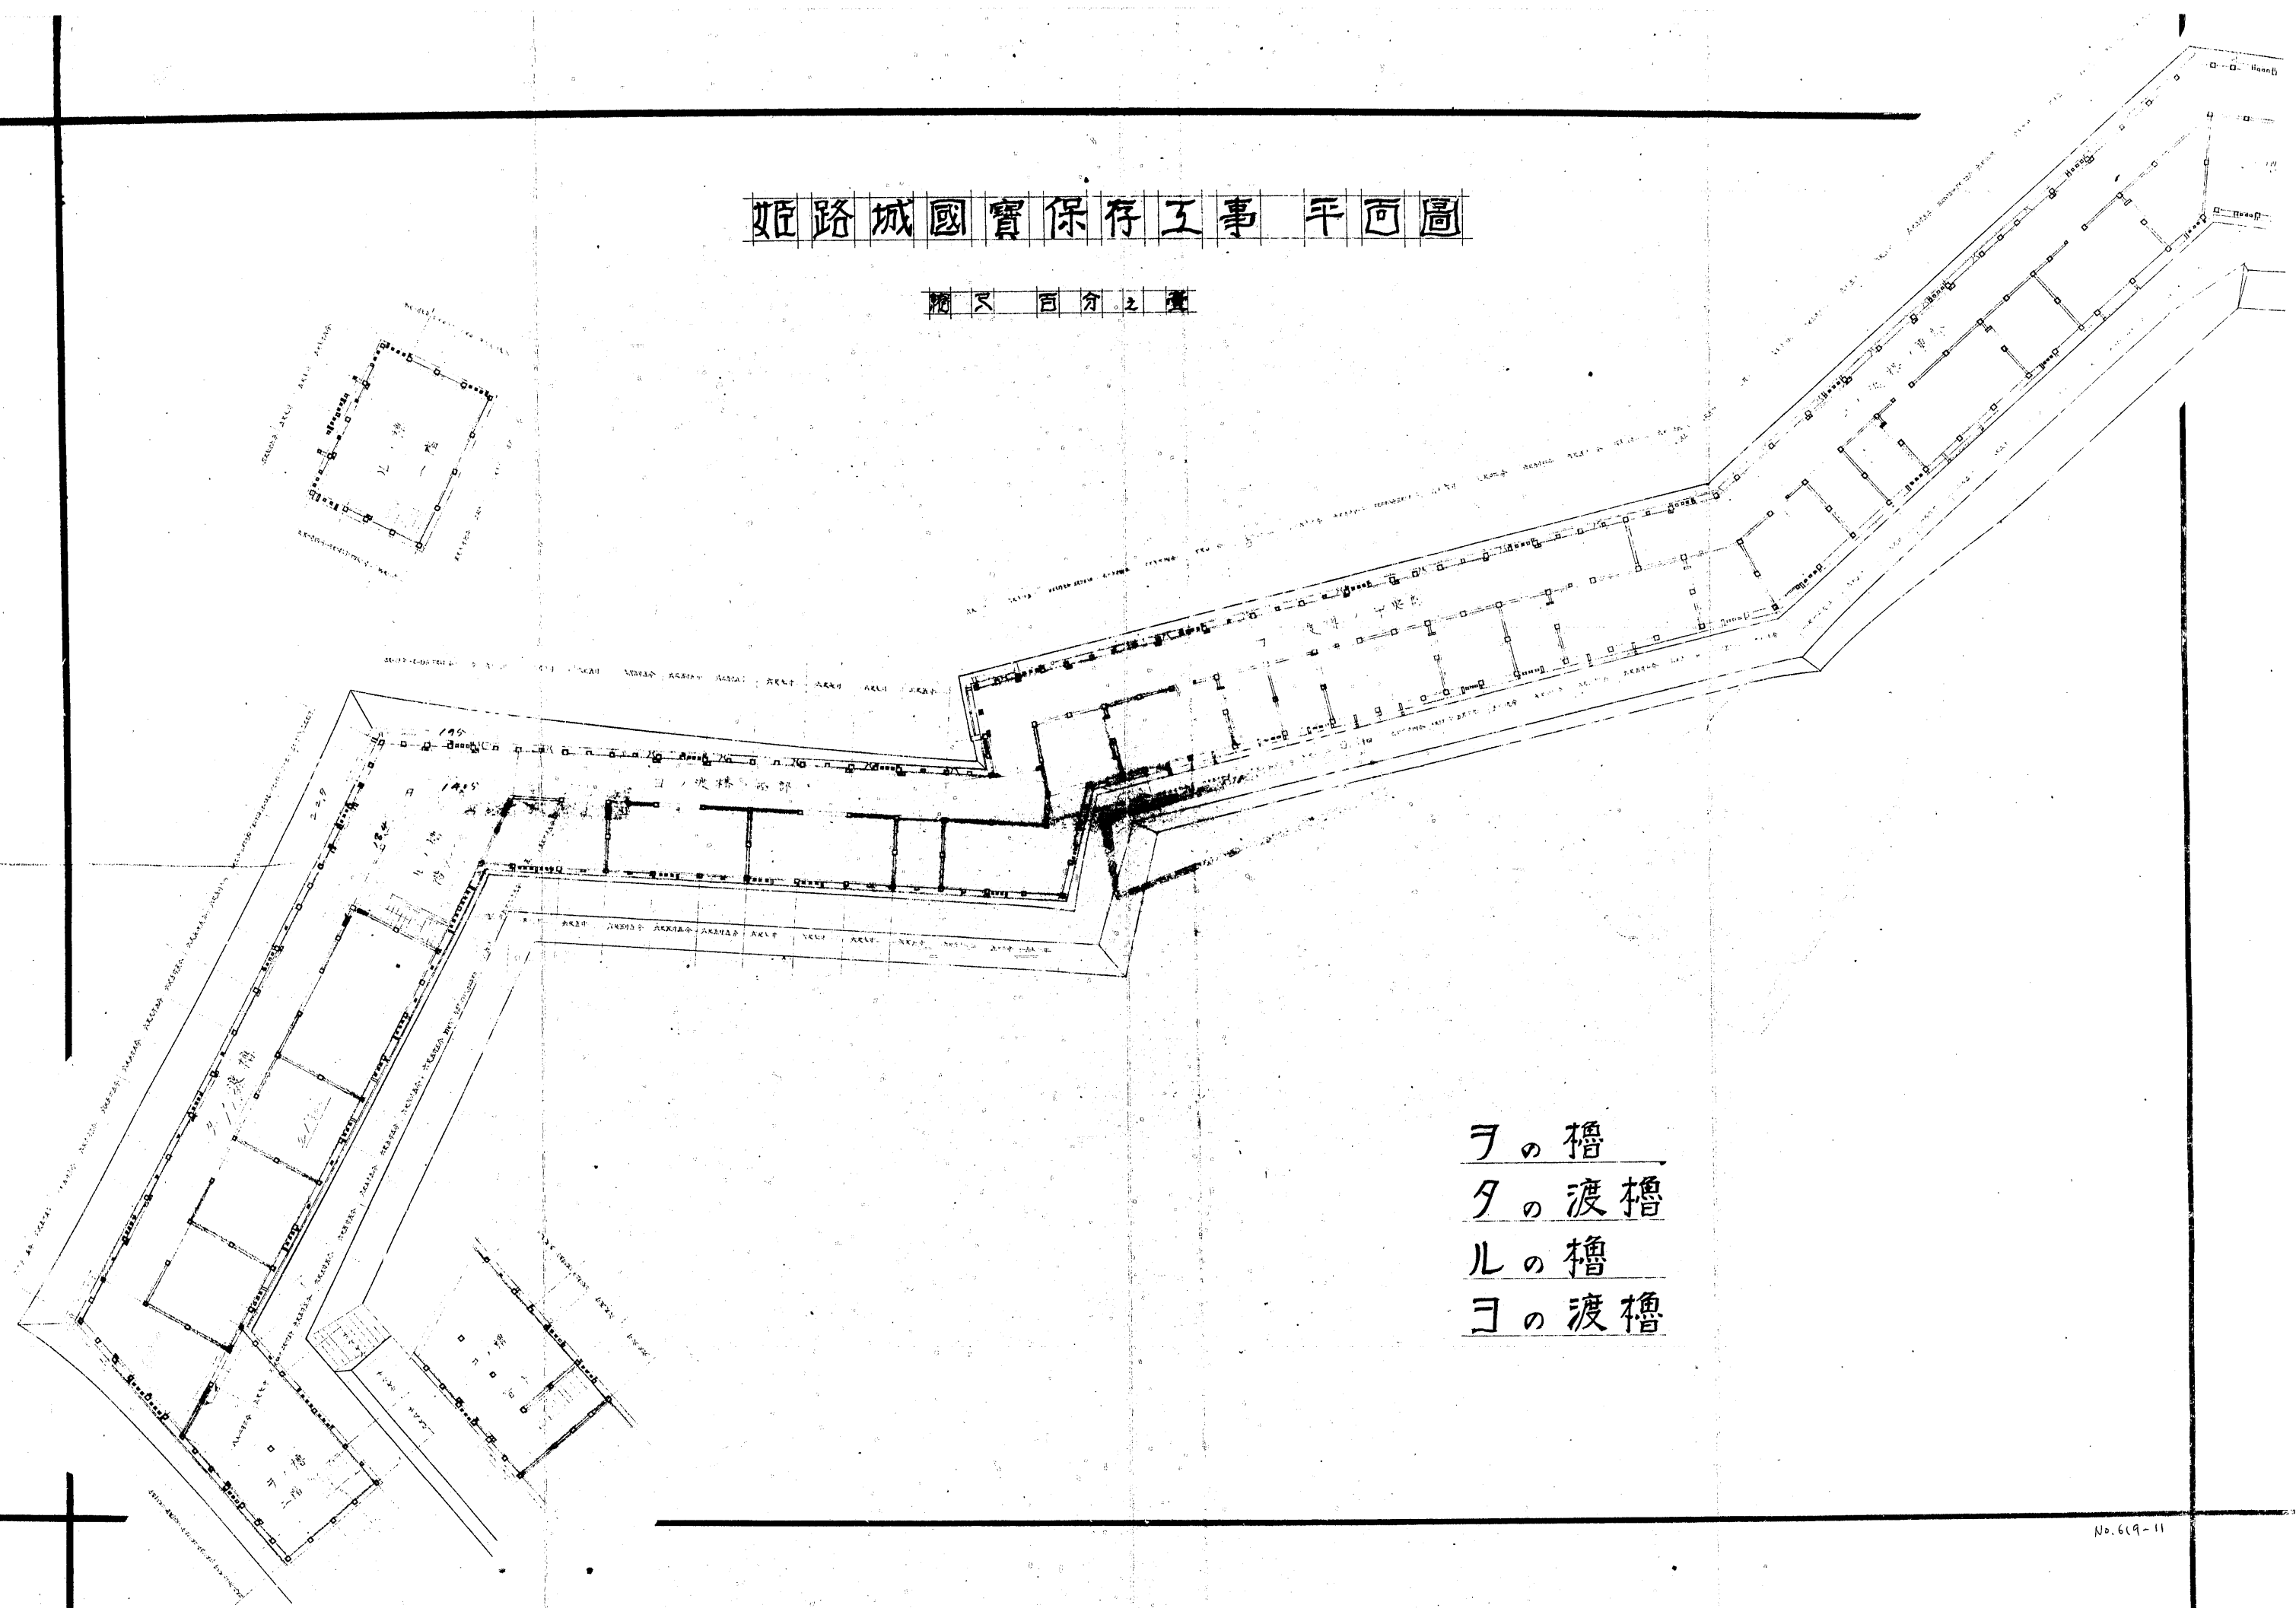

# 姫路城國寶保存工事平面圖

縮尺 百分之一

ヲの櫓  
夕の渡櫓  
ルの櫓  
ヨの渡櫓