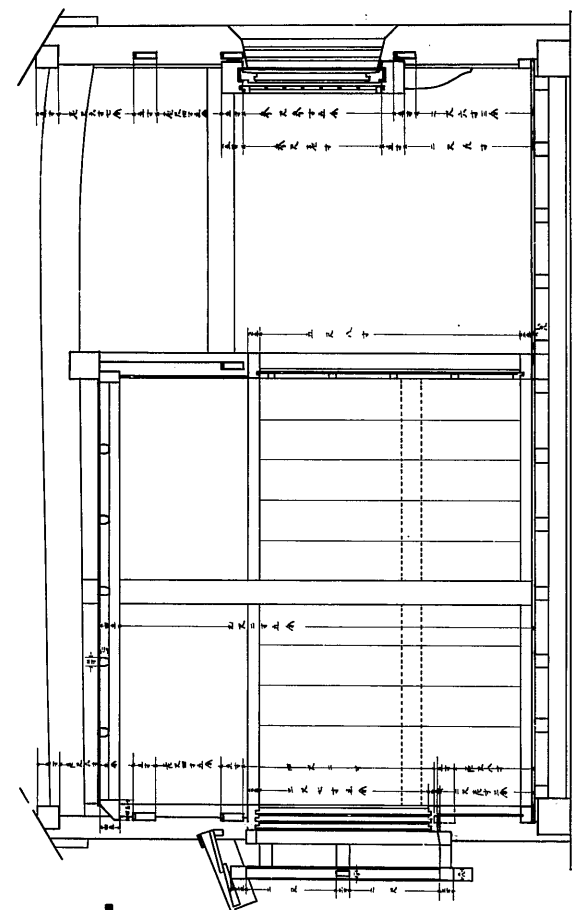

王、東部渡櫓東端之室詳細圖  
縮尺貳拾分之一

(A) (106) No. 591-1