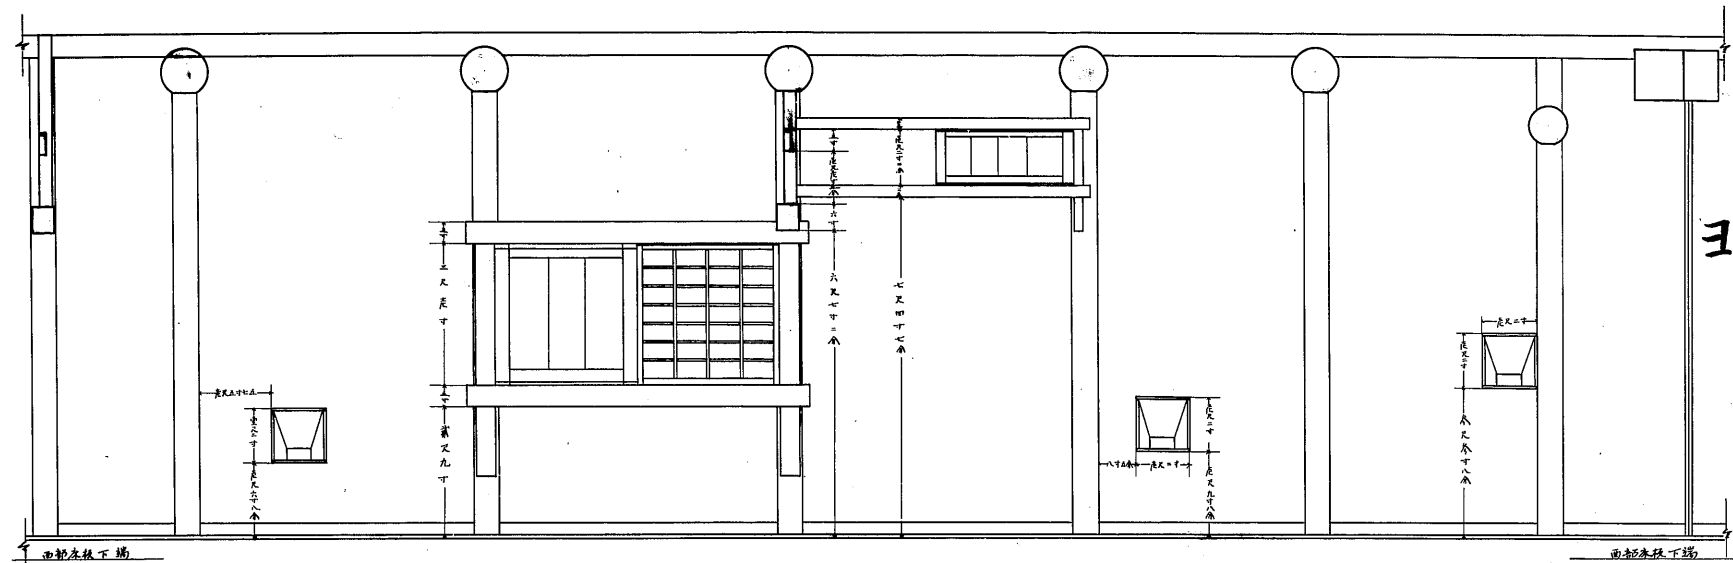

王、東部渡櫓東端之室詳細圖  
縮尺貳拾分之一

(A) (106) No. 591-1