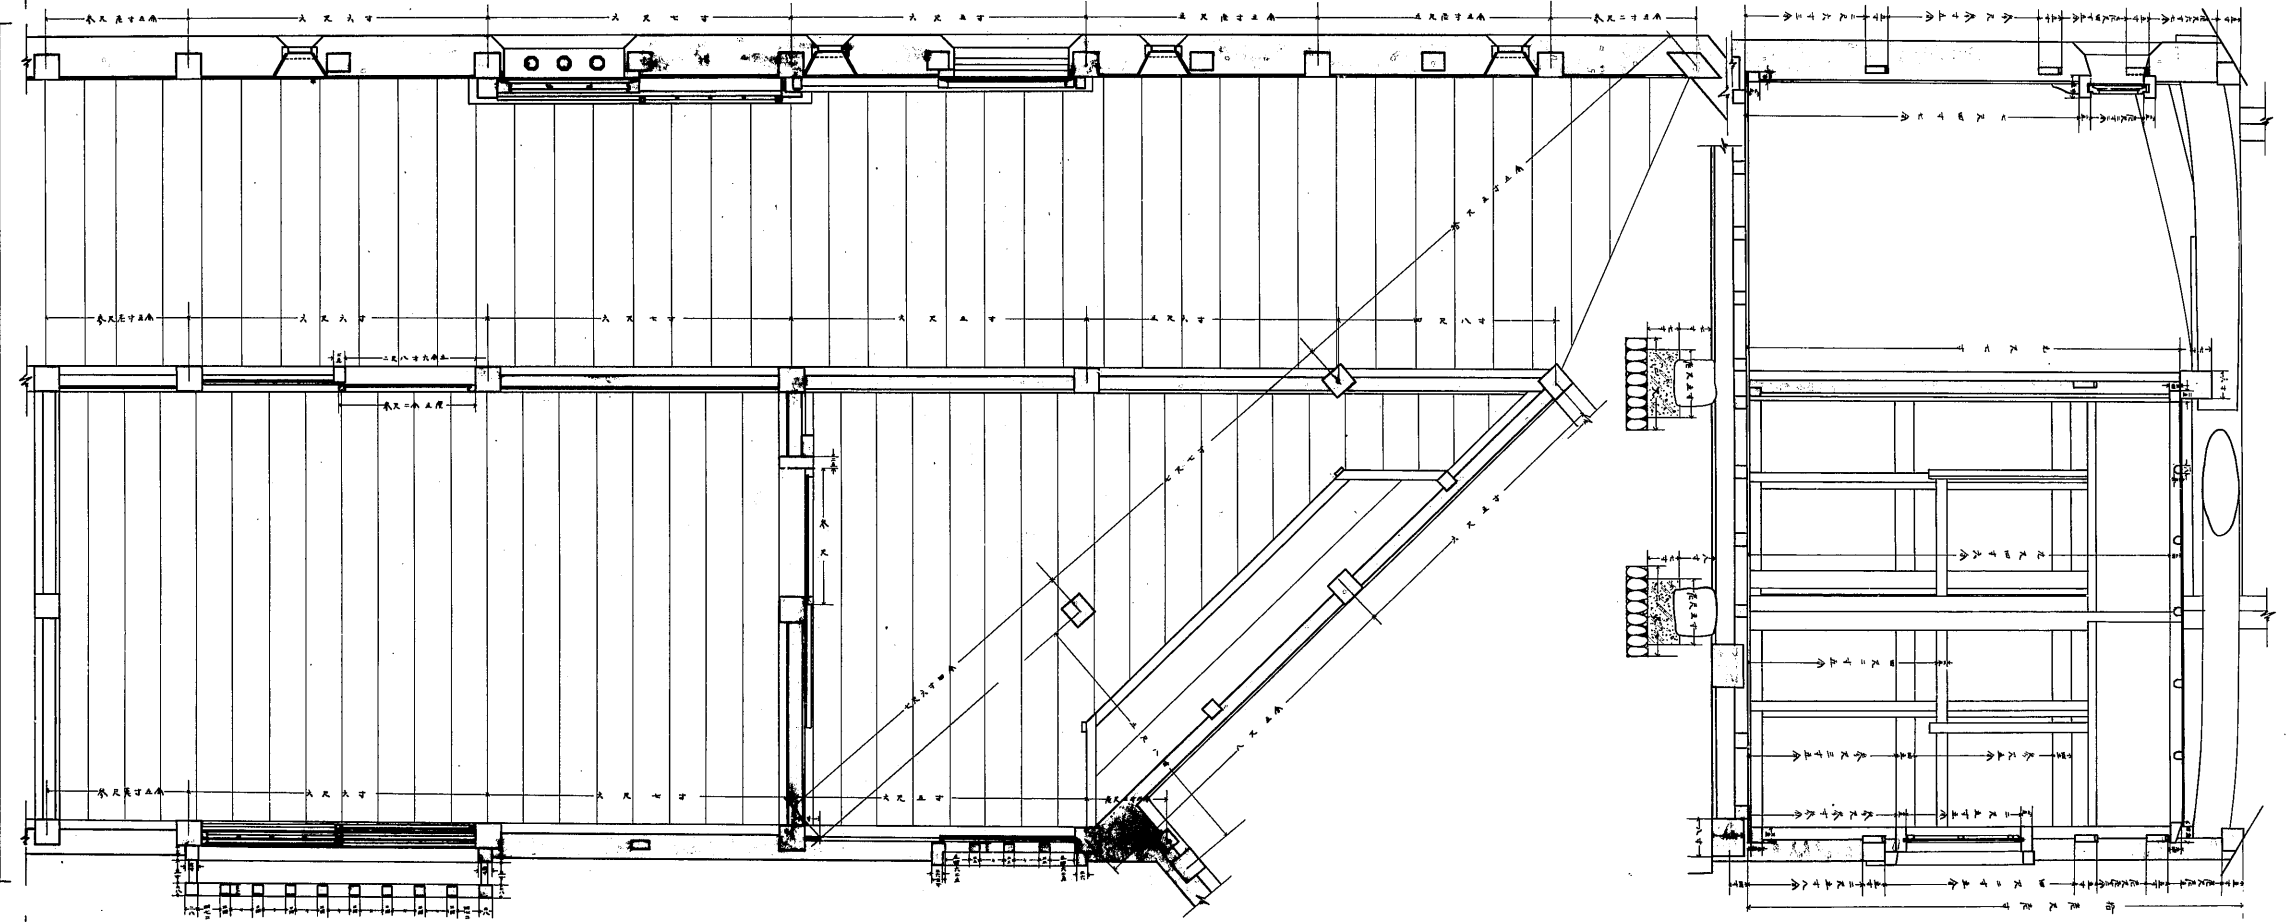

王、東部渡櫓東端之室詳細圖  
縮尺貳拾分之一

(A) (106) No. 591-1