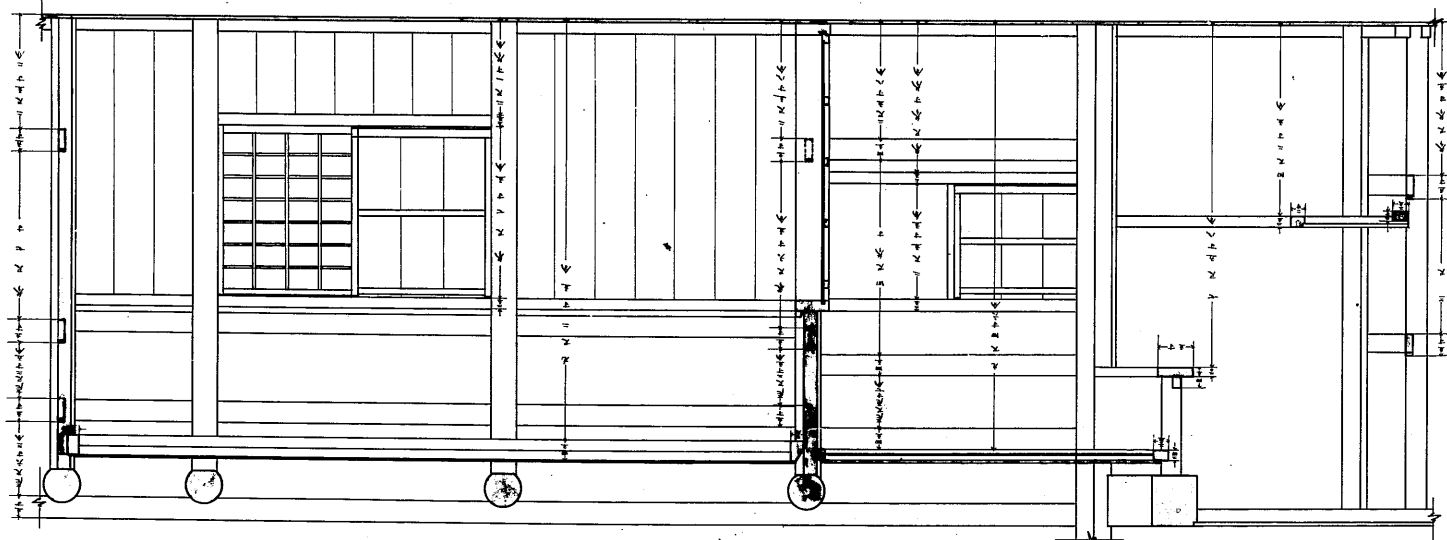

王、東部渡櫓東端之室詳細圖  
縮尺貳拾分之一

(A) (106) No. 591-1