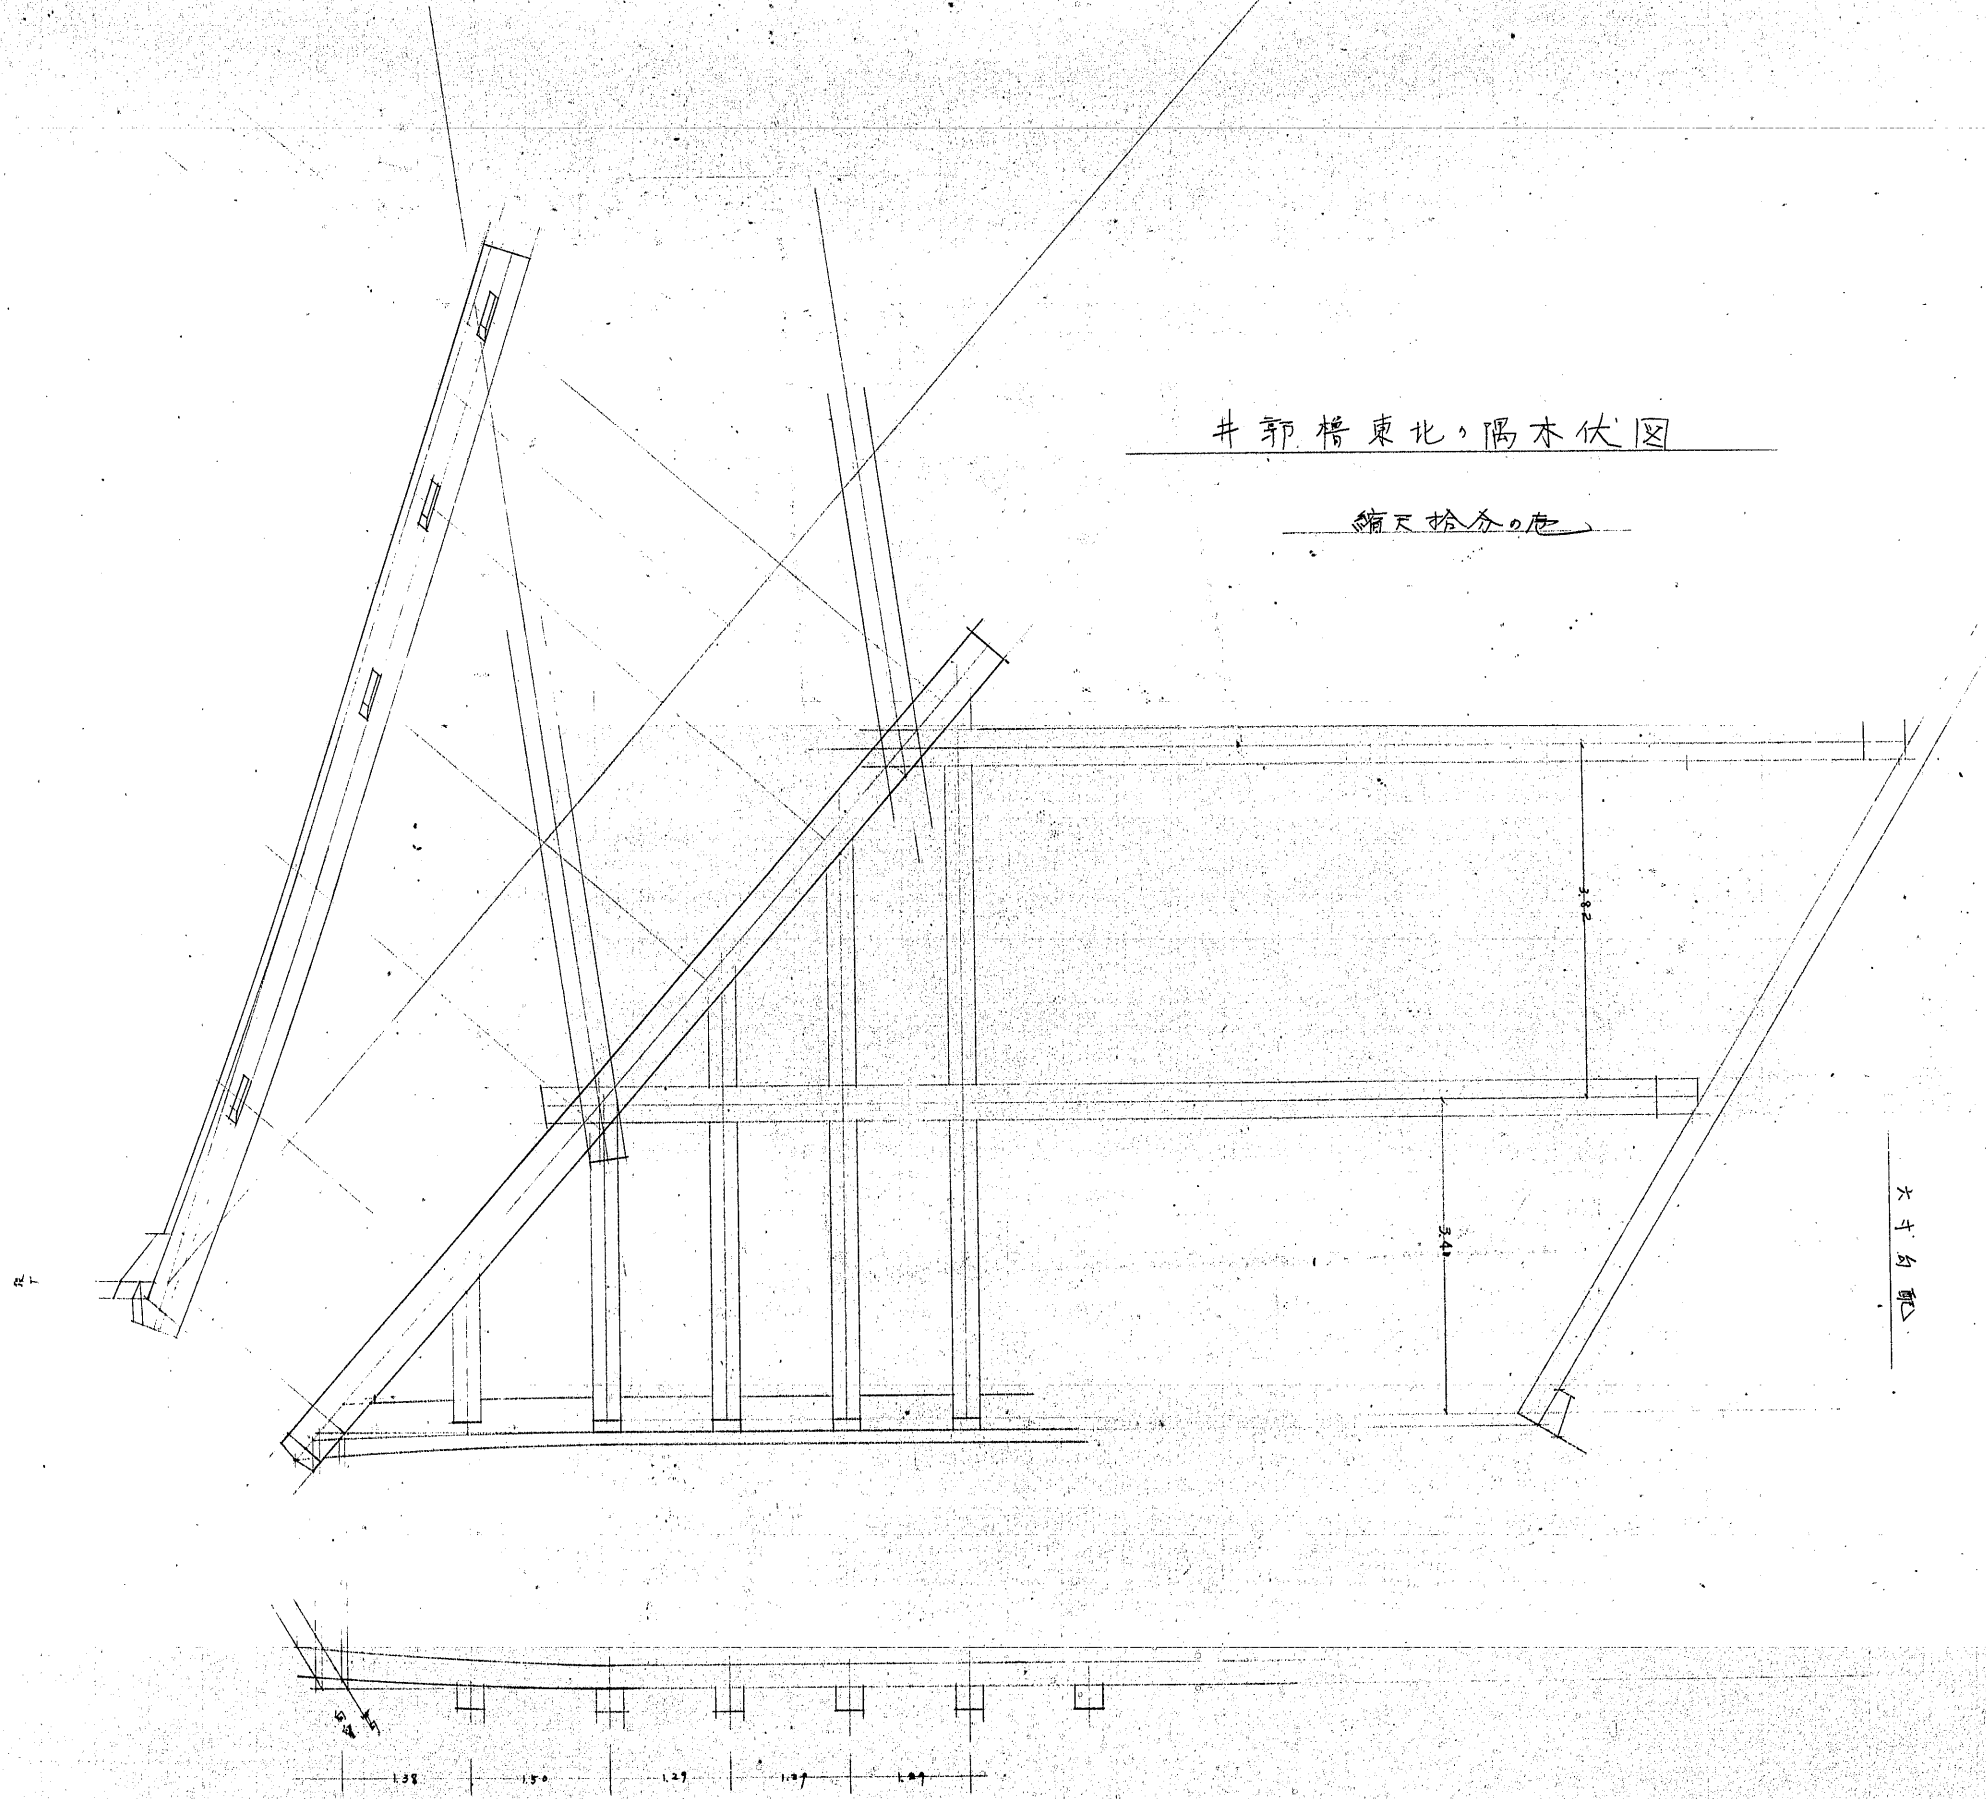

井郭櫓東北隅木伏図

縮尺拾分の巻

大寸勾配