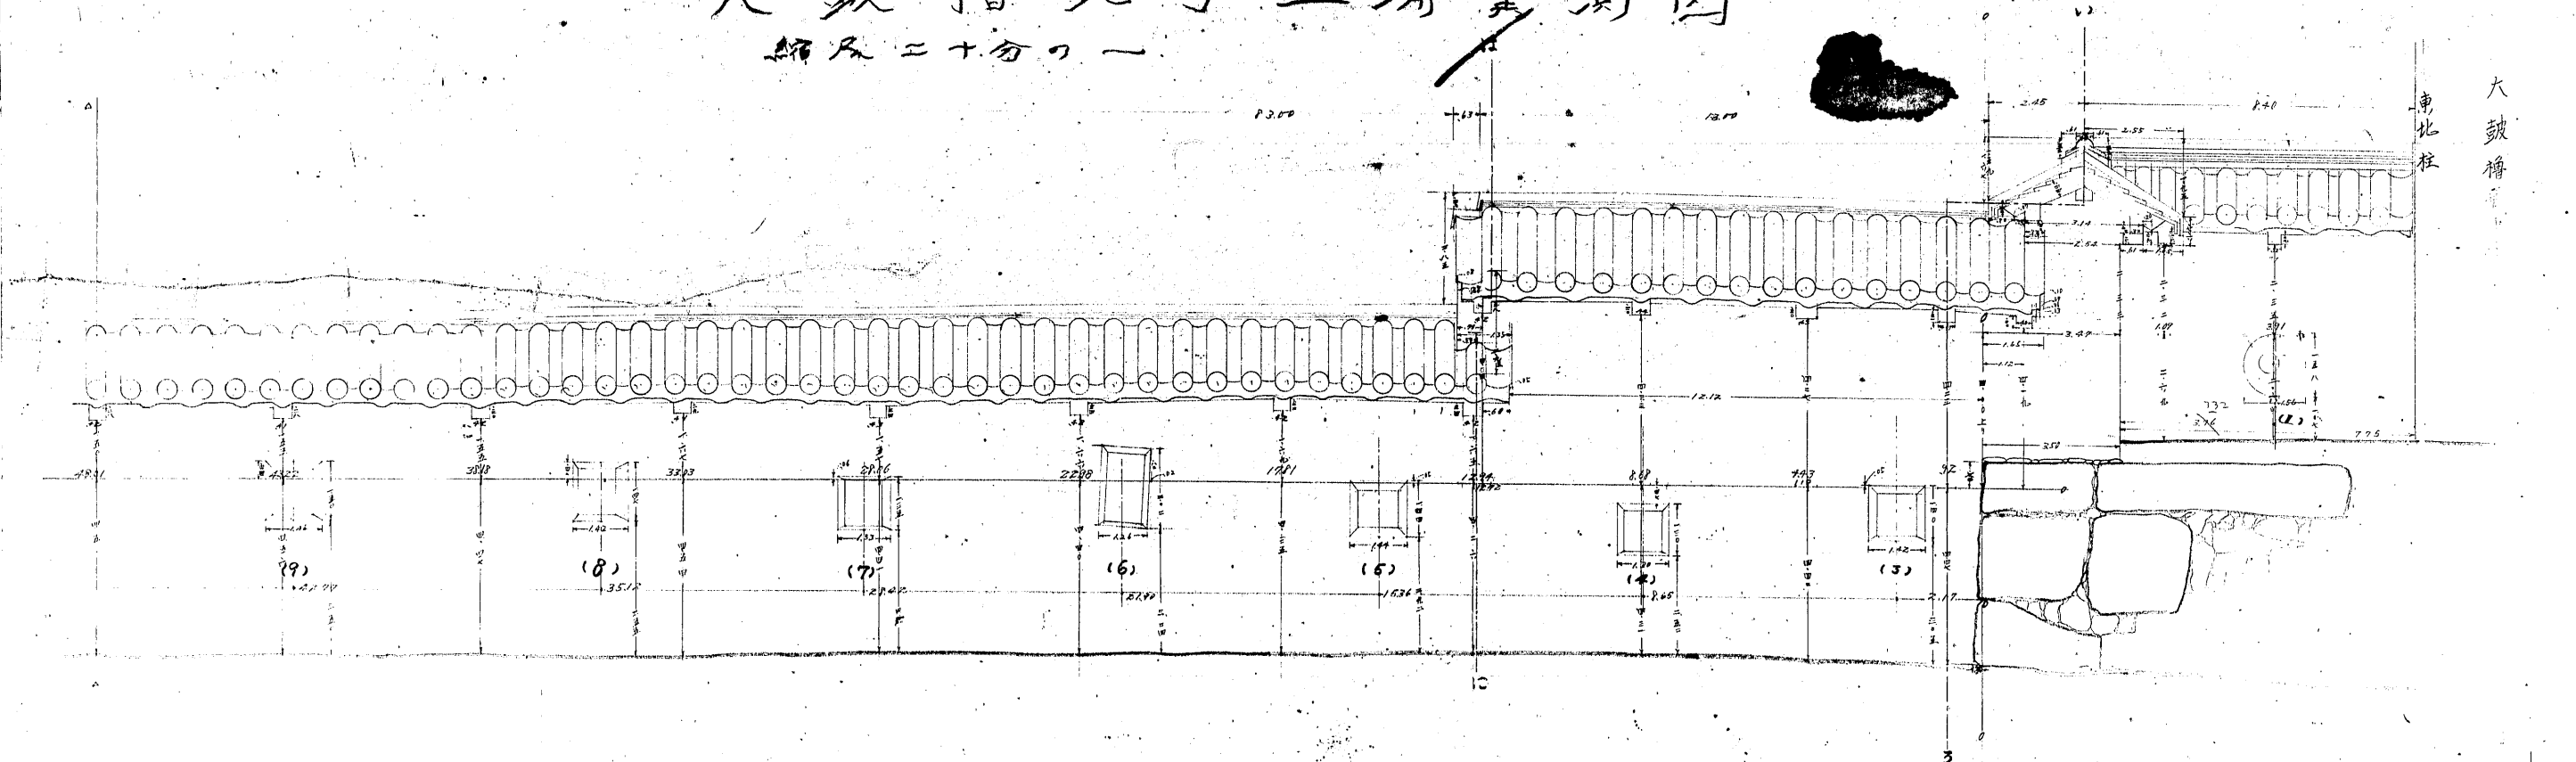

# 大鼓櫓北方土塙実測図

縮尺二十分の一

大鼓櫓

南北柱

(No. 645~116)  
(No. 645~120)