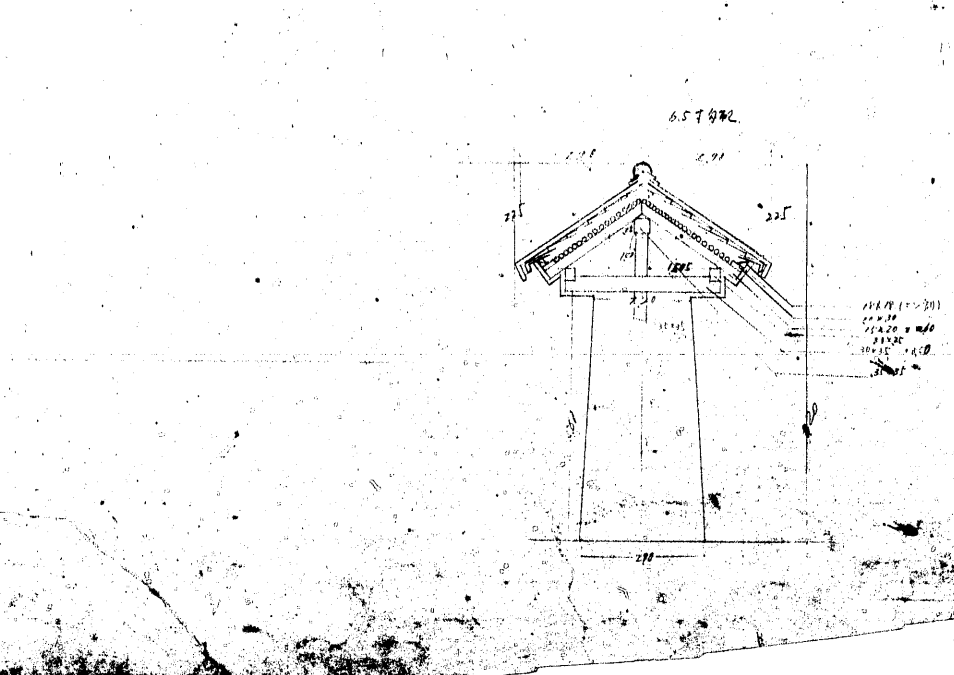

# 大鼓櫓北方土塙実測図

縮尺二十分の一

大鼓櫓

南北柱

(No. 645~116)  
(No. 645~120)