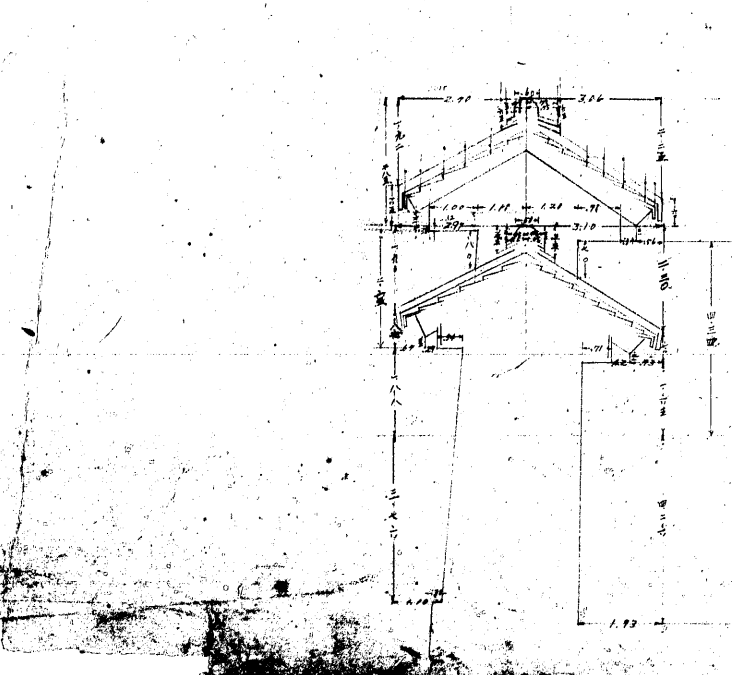

# 大鼓櫓北方土塙実測図

縮尺二十分の一

大鼓櫓

南北柱

(No. 645~116)  
(No. 645~120)