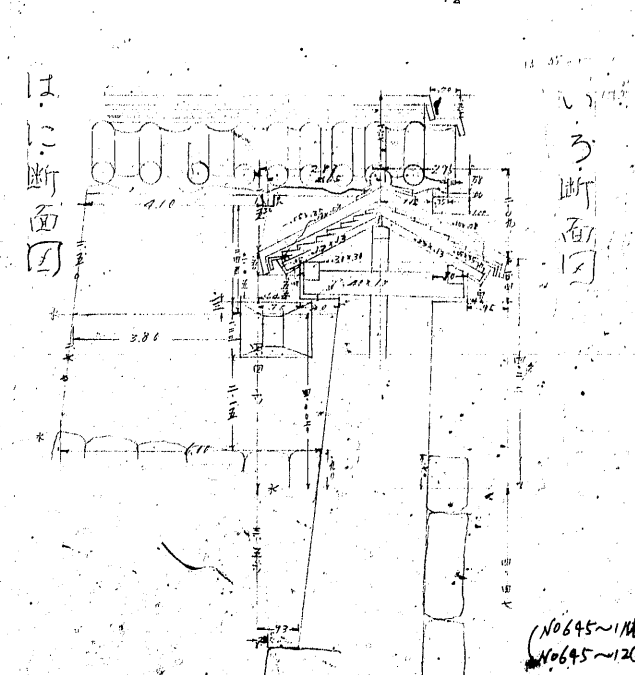

# 大鼓櫓北方土塙実測図

縮尺二十分の一

大鼓櫓

南北柱

(No. 645~116)  
(No. 645~120)