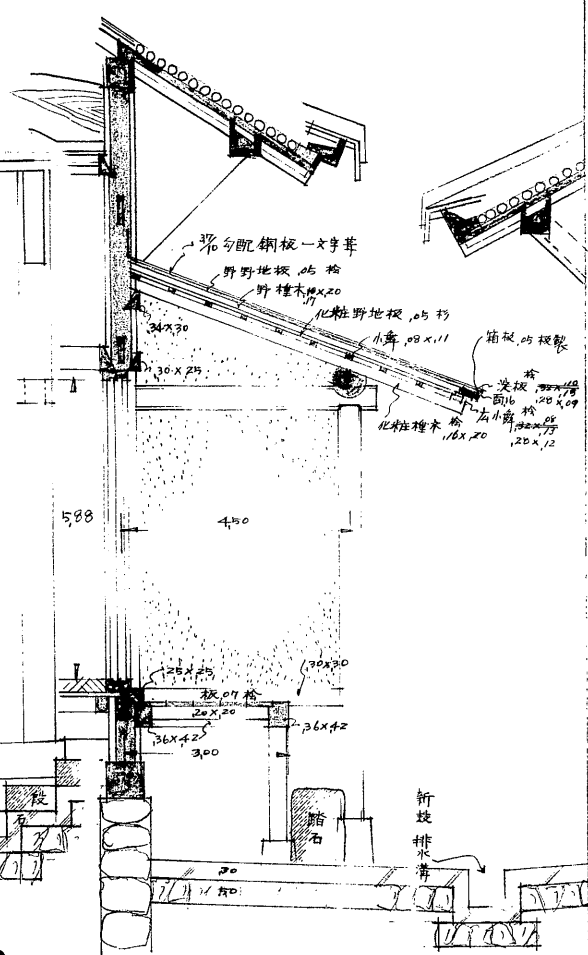

教寺屋棟北面詳細立面 1/20

不口断面詳細

姫路城の内

帯ノ檜現状変更資料

教寺屋棟詳細図

縮尺二十分の一

西室西北隅折上天井詳細 1/20

教寺屋棟北面平面詳細 1/20