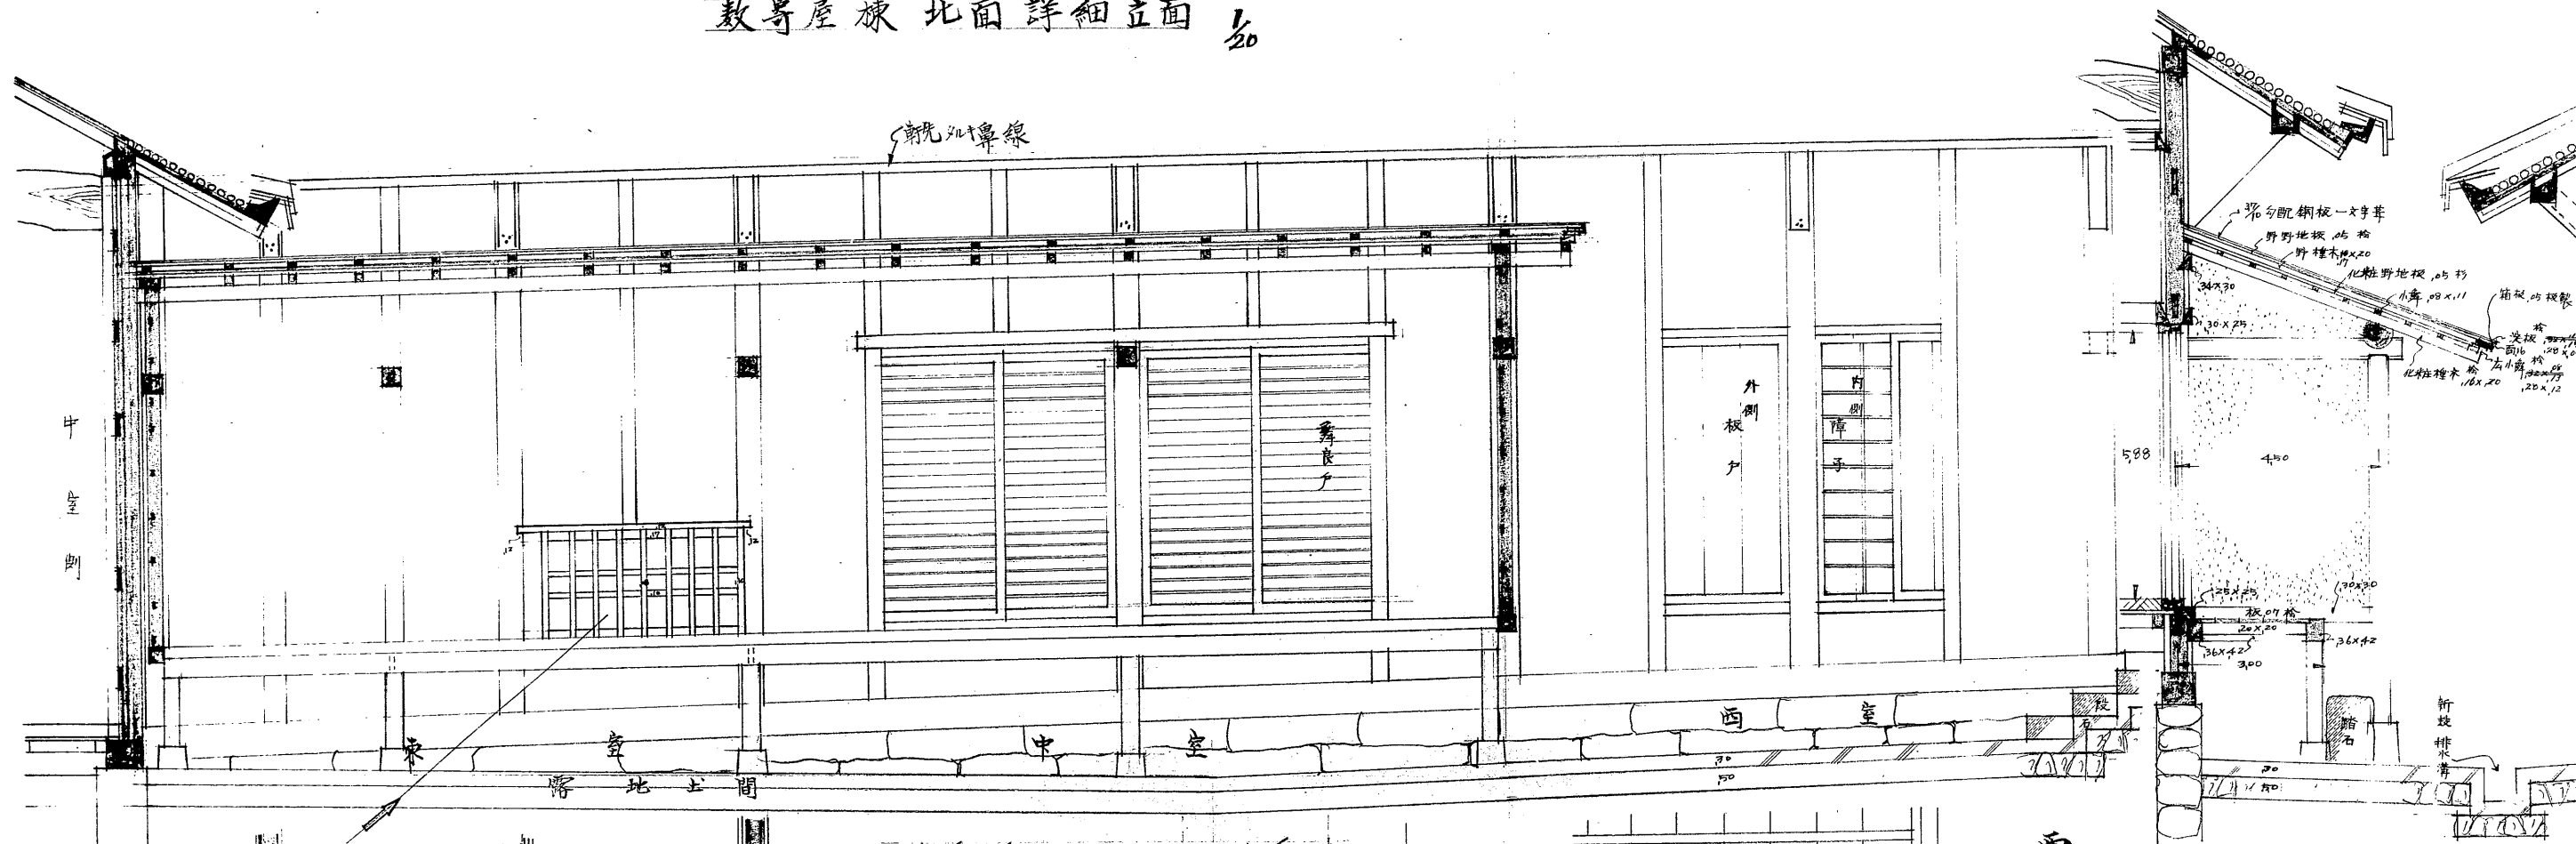

教寺屋棟北面詳細立面 1/20

不口断面詳細

姫路城の内

帯ノ檜現状変更資料

教寺屋棟詳細図

縮尺二十分の一

西室西北隅折上天井詳細 1/20

教寺屋棟北面平面詳細 1/20