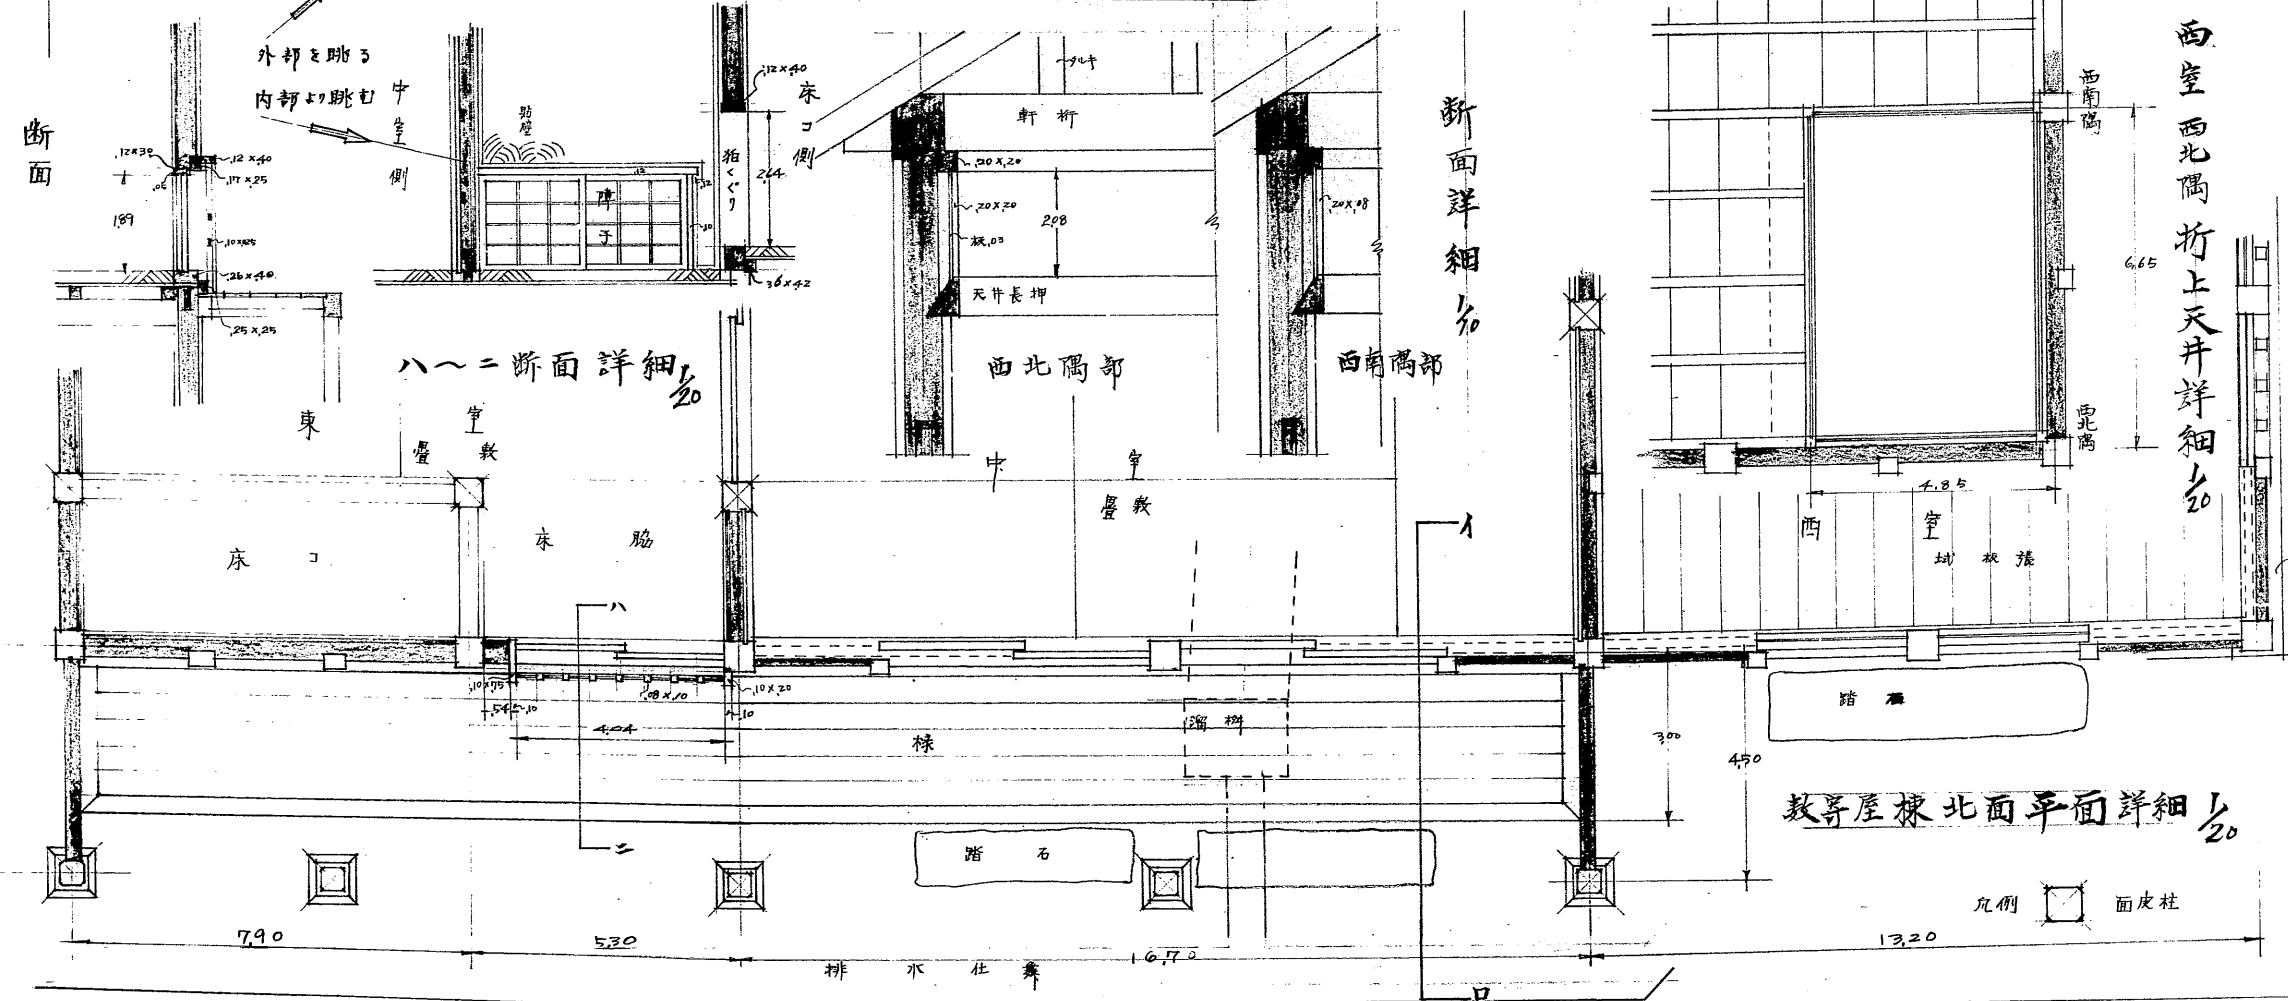

教寺屋棟北面詳細立面 1/20

不口断面詳細

姫路城の内

帯ノ檜現状変更資料

教寺屋棟詳細図

縮尺二十分の一

西室西北隅折上天井詳細 1/20

教寺屋棟北面平面詳細 1/20