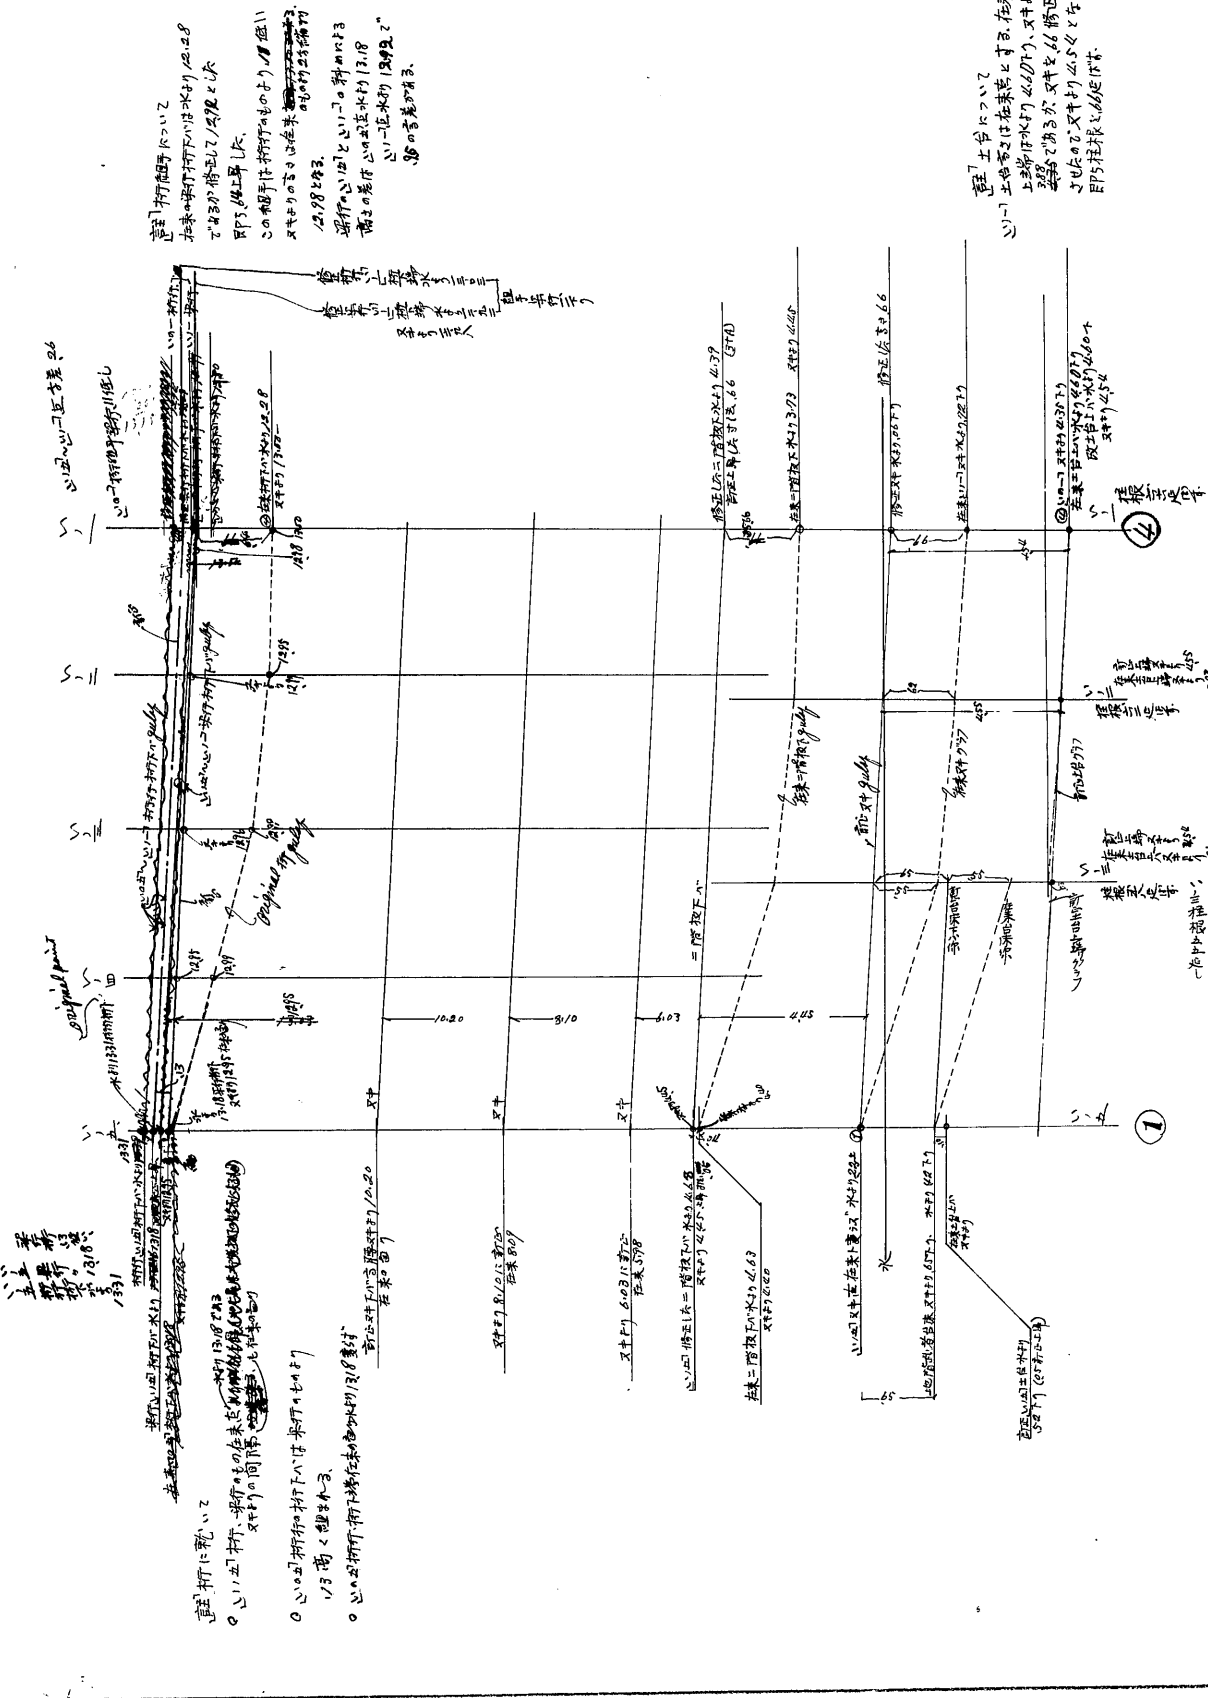

市郭櫓軸修正クラフ二号

修正は... 10.20
修正は... 9.10
修正は... 4.03

11/11

11/12