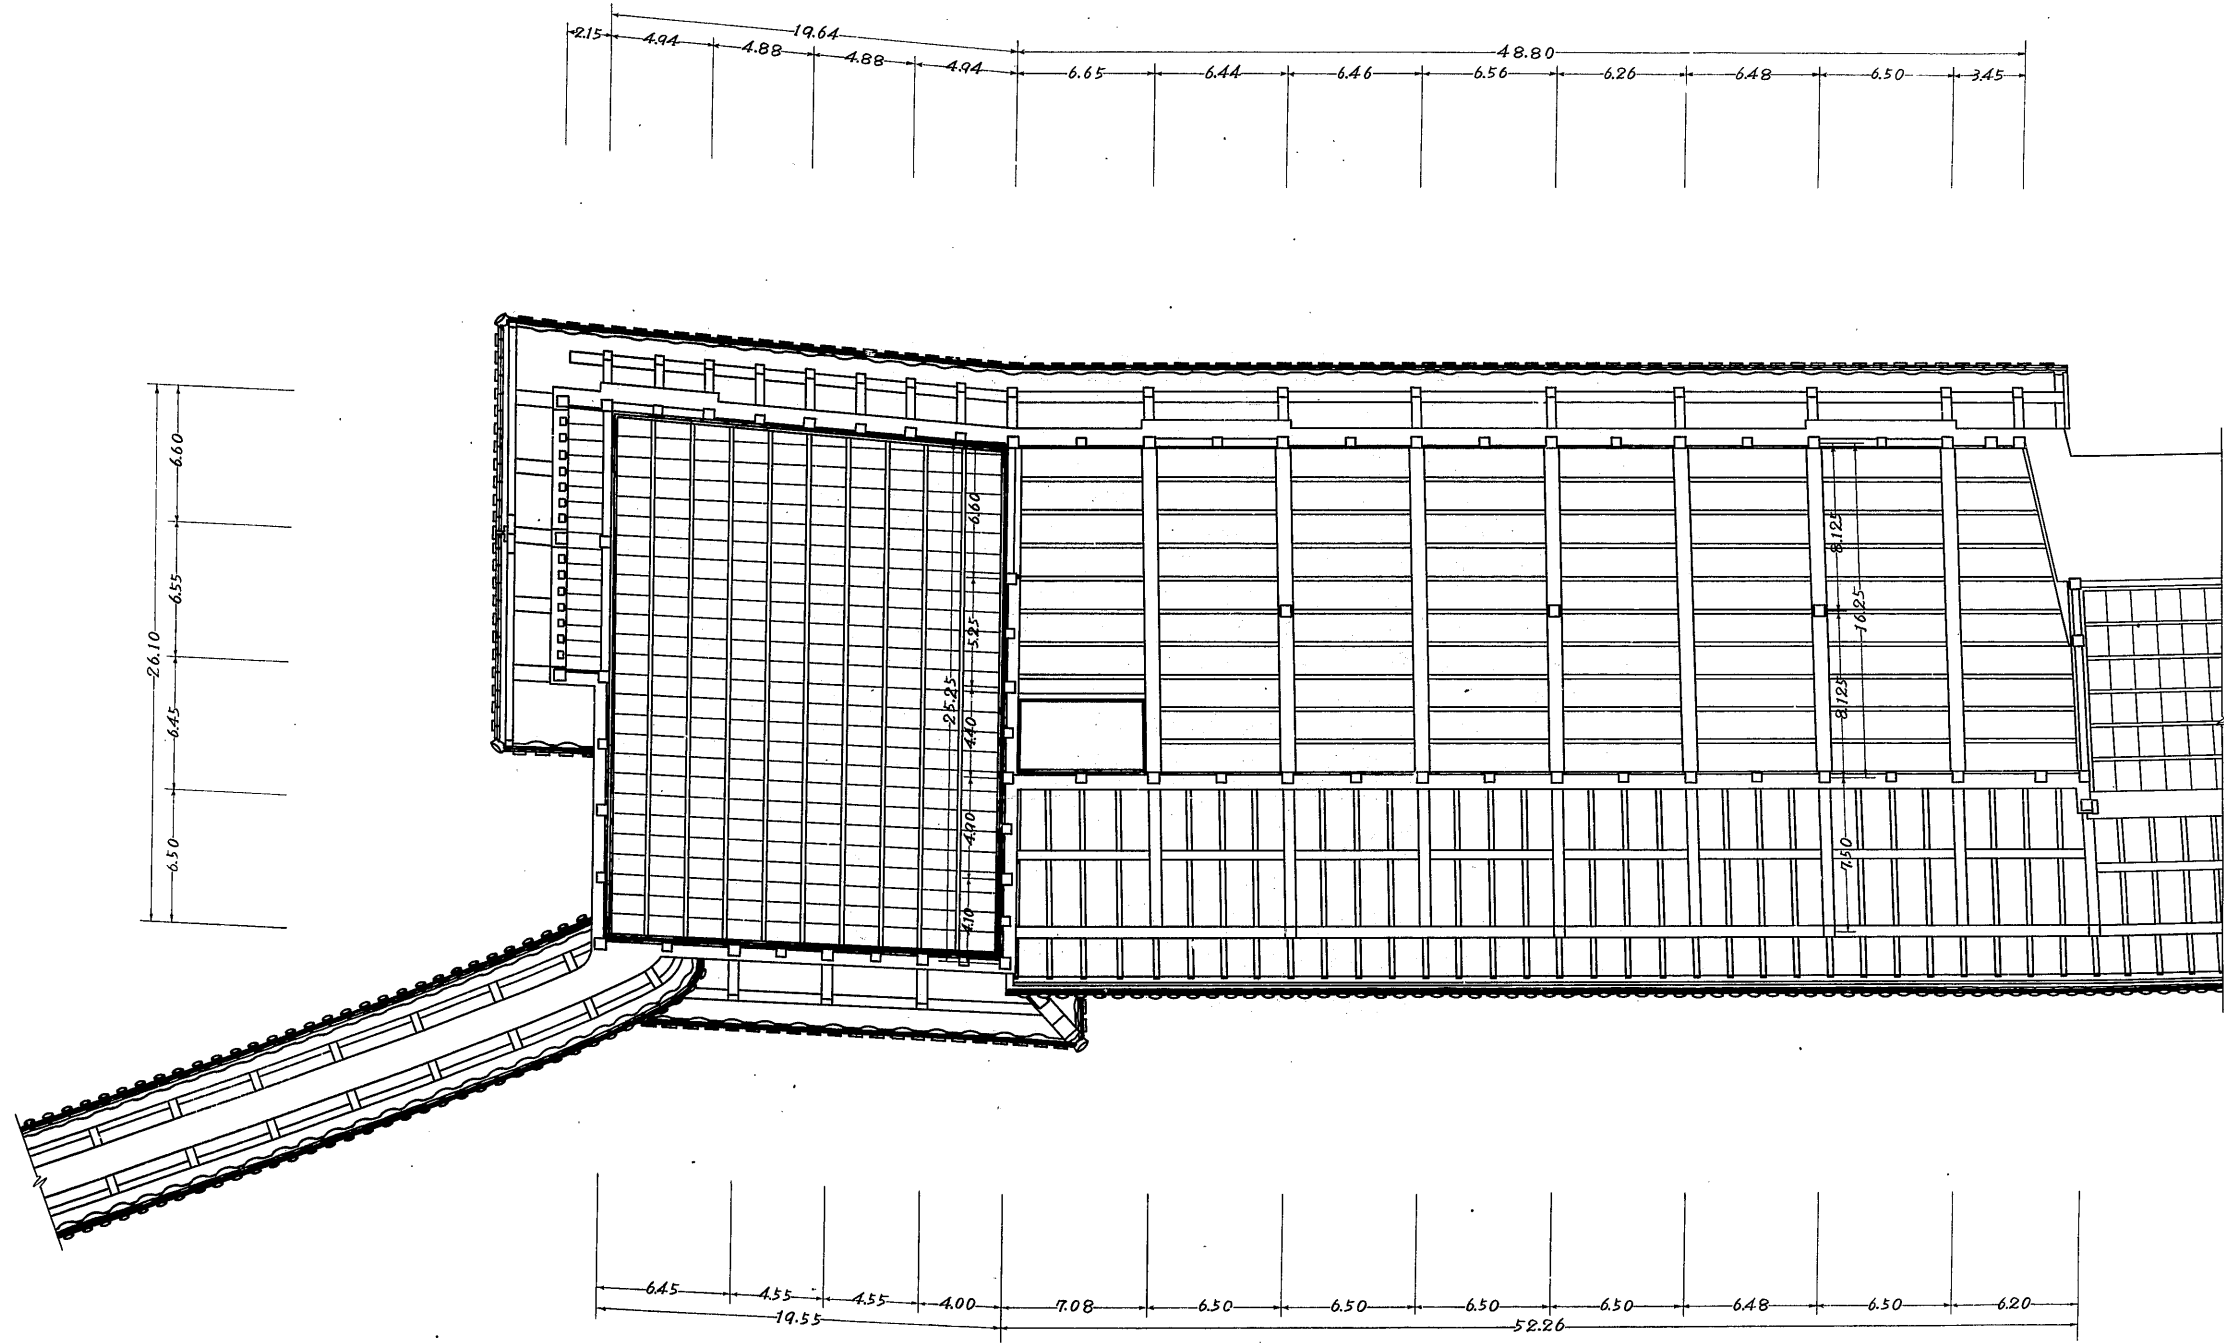

兵庫縣

姫路城竣工子の櫓壹階天井りの壹渡櫓壹階床及び初層軒見上圖

縮尺五拾分之二

府	兵庫	名	姫路城子の櫓
図面種類	縮尺	修	修理後初層見上圖 1/50
監督者			
実測者			
撰製年月日	昭和31年10月	日	
巻	号	14	枚の内第8号