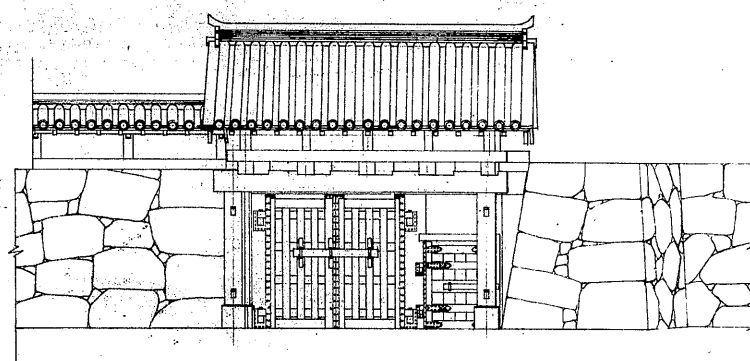

兵庫縣

姫路城實測 東入口御門柱桌に依る平面及立面断面圖

縮尺 五十分之一

西立面圖

東西断面圖

南立面圖