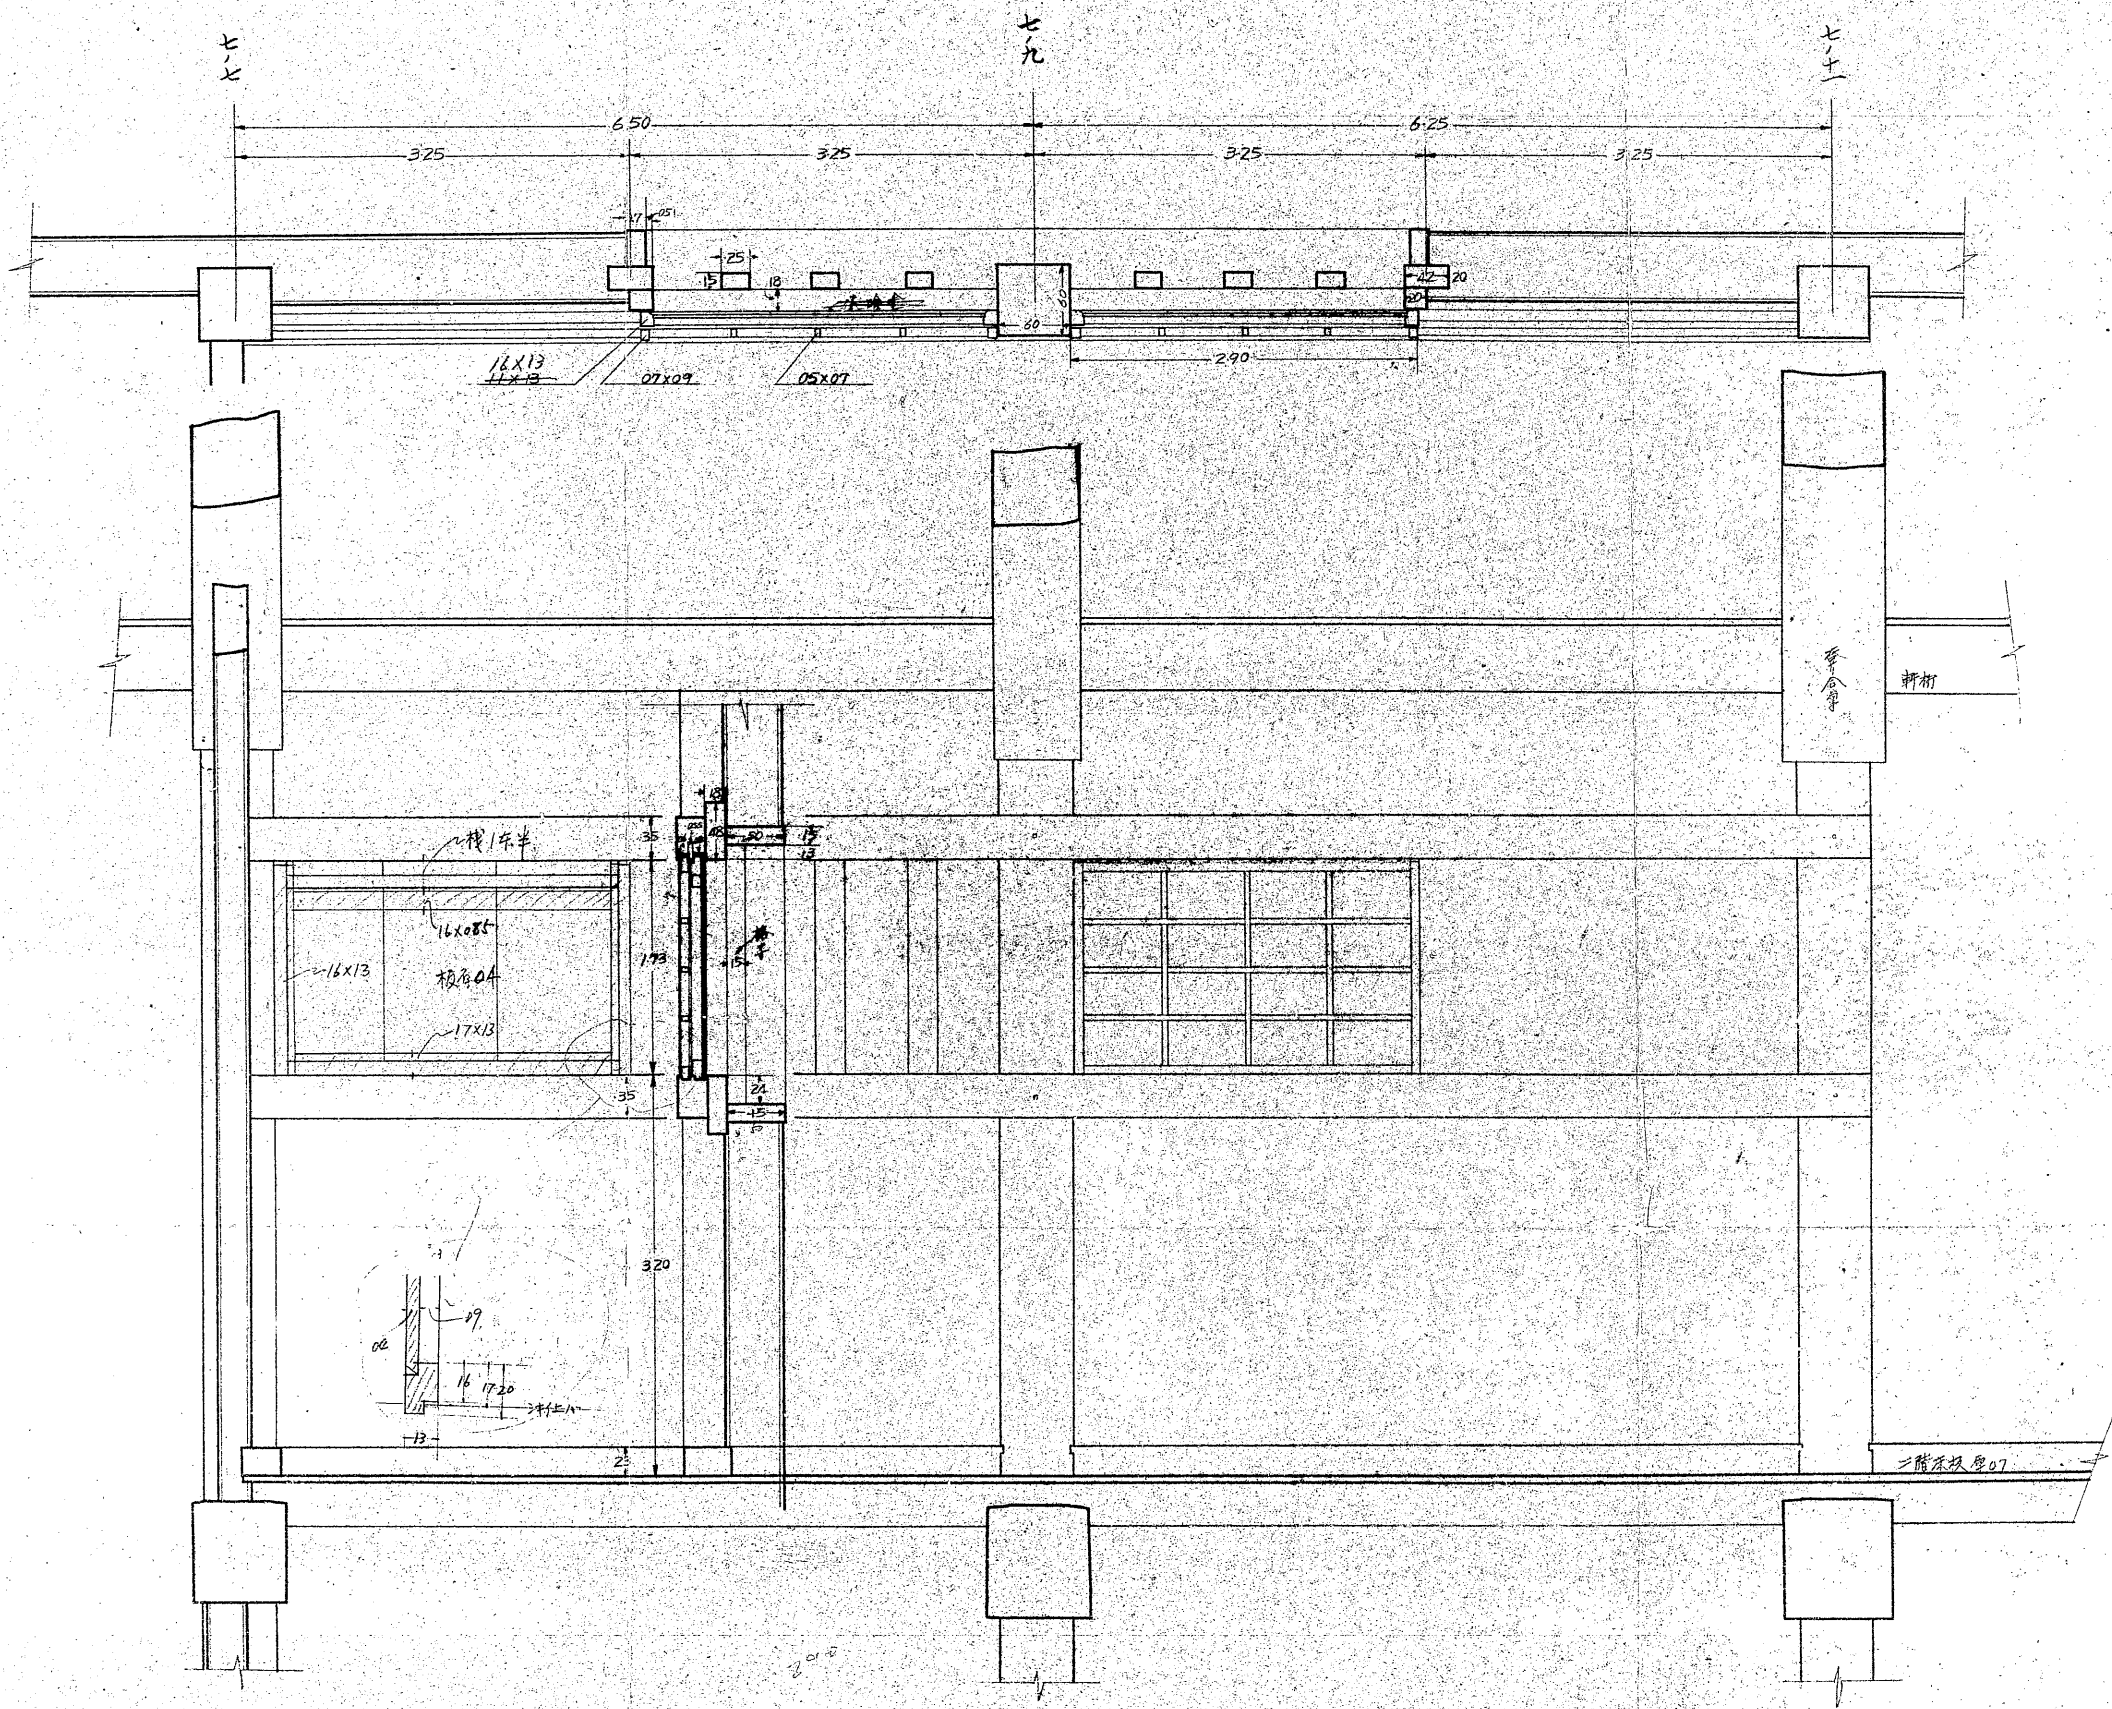

台所三階北側窓内板戸及障子復原図 1/10

北の向

一階西側の窓の板戸に替りしんぞうに替り