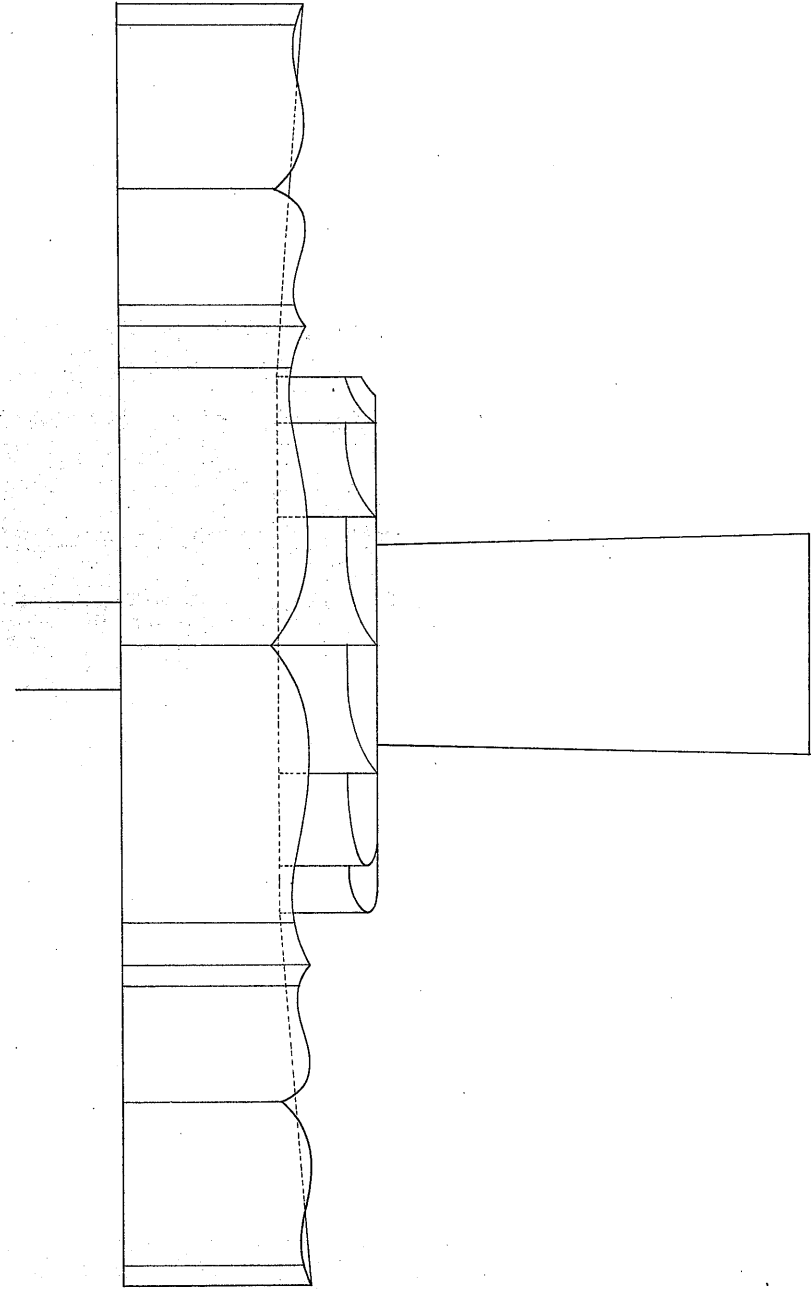

乾小天守二重西側千鳥懸魚六葉現寸図

1. 大きさは懸魚面に残る当りによる。
形式は小天守5重千鳥の籠(釘籠)に倣った。
に倣った。
2. 修理前の物は明治材で大角の板で打付けられた。(宮)