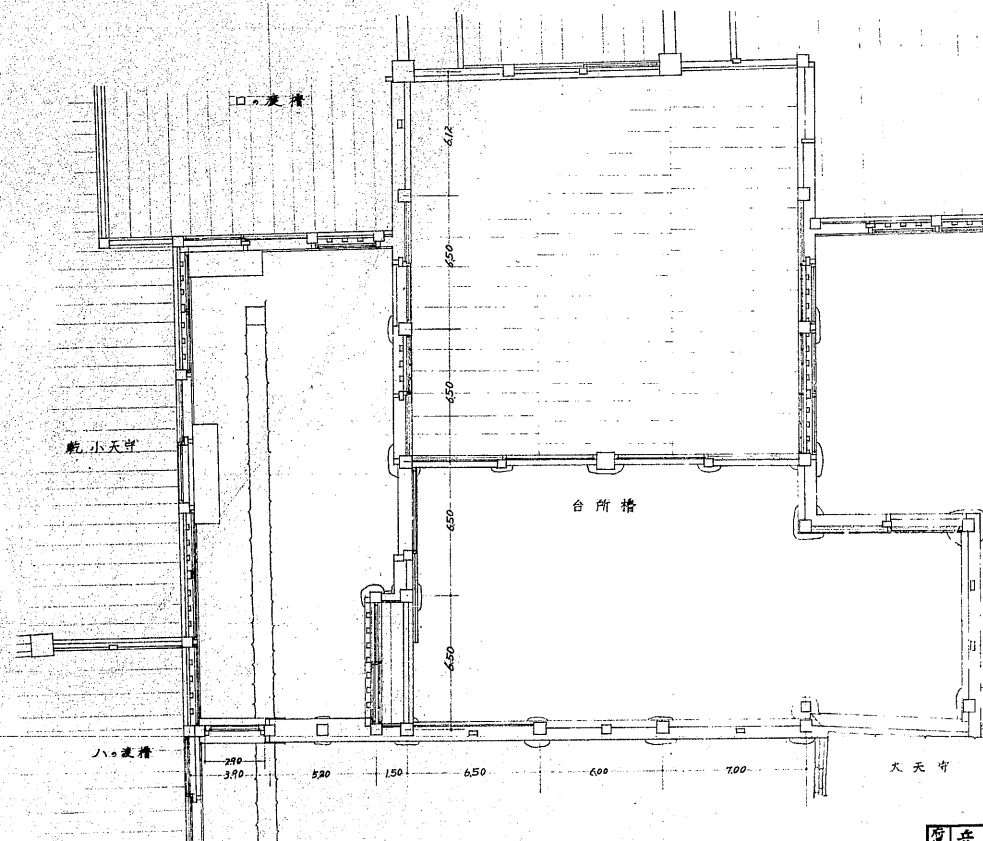

武家断面と土堀北側立面図

土堀前面と武家立面図

東側立面図

出入口断面図

平面図

配置図

図庫	森ノ宮城跡
調査種別	出土品調査
調査者	復原団
調査年月日	年 月 日
巻号	枚の内第 号