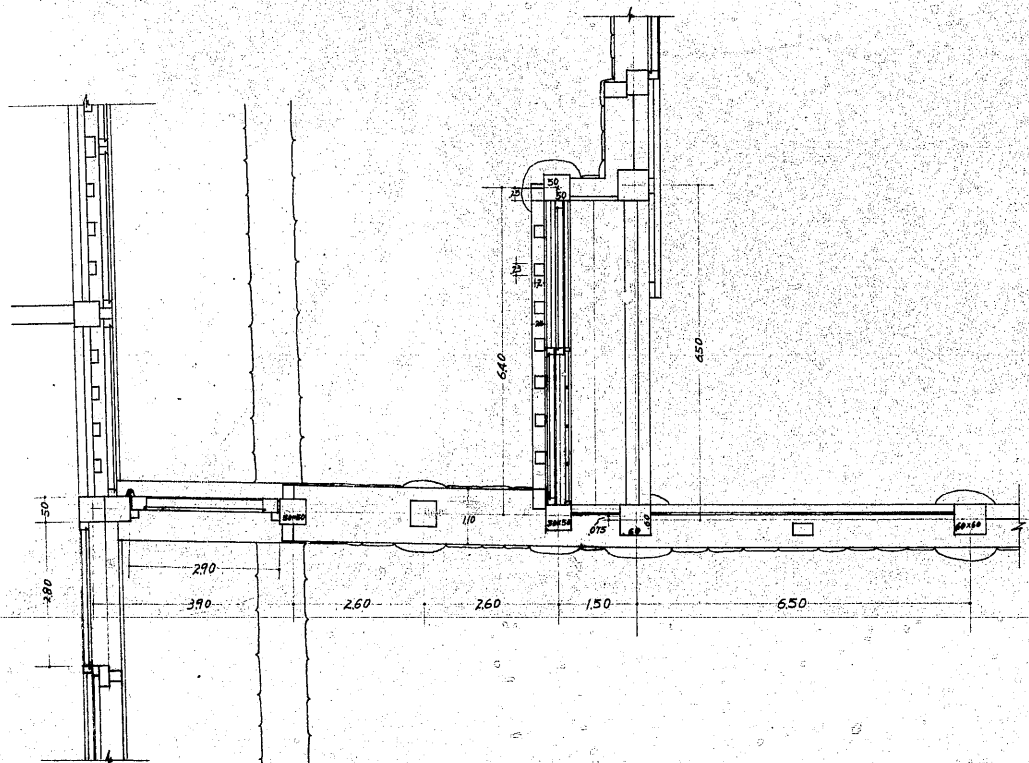

武家断面と土堀北側立面図

土堀前面と武家立面図

東側立面図

出入口断面図

平面図

配置図

図庫	森ノ宮城跡
調査種別	出土品調査
調査者	復原団
調査年月日	年 月 日
巻号	枚の内第 号