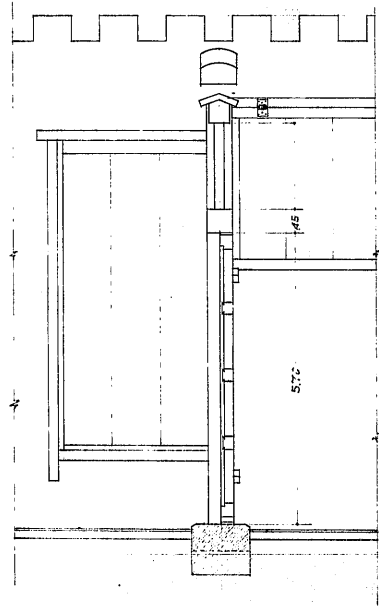

武家断面と土堀北側立面図

土堀前面と武家立面図

東側立面図

出入口断面図

平面図

配置図

図庫	森ノ宮城跡
調査種別	出土品調査
調査者	復原団
調査年月日	年 月 日
巻号	枚の内第 号