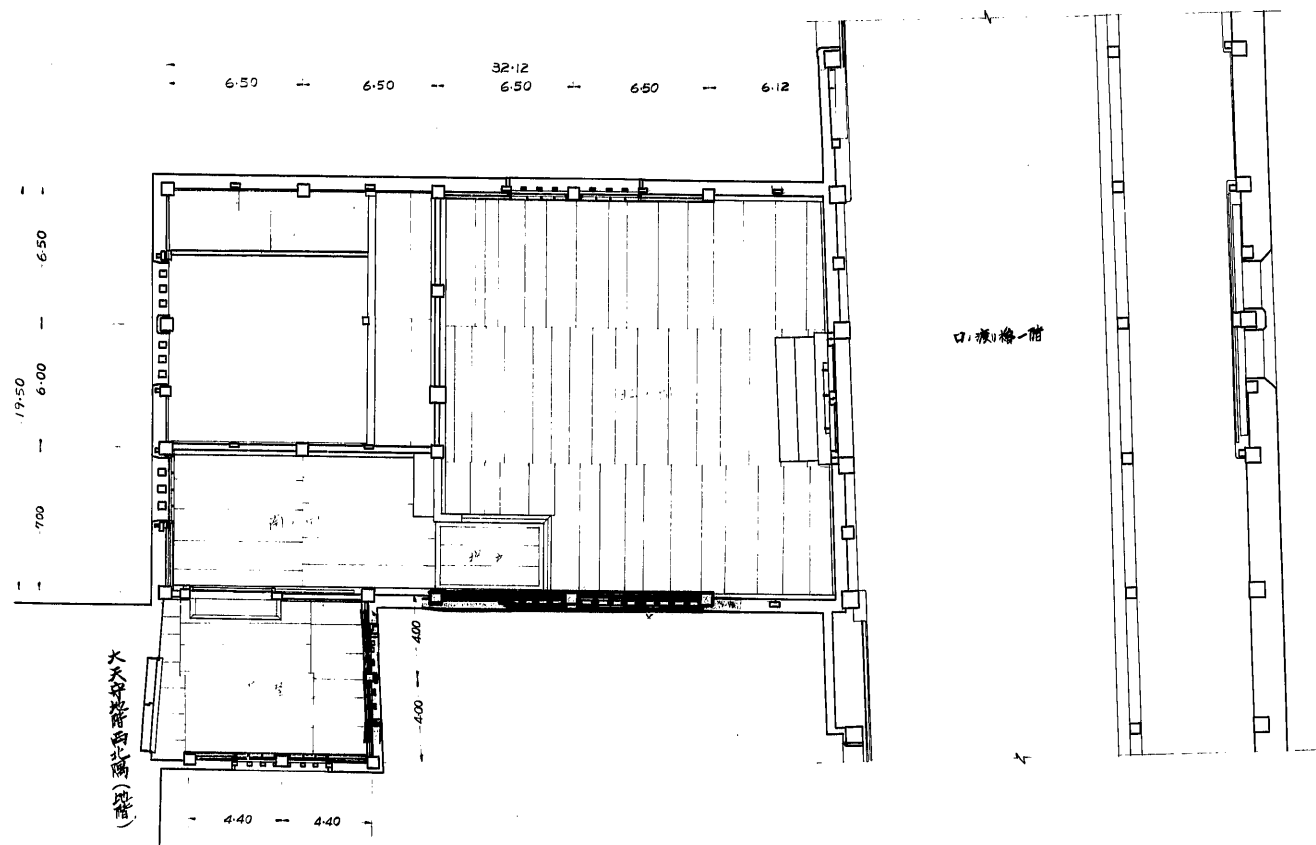

姫路城 天井附台所 復原二階平面図

縮尺五十分之一

|   |    |     |       |
|---|----|-----|-------|
| 図 | 兵庫 | 姫路城 | 天井附台所 |
| 川 | 西川 | 復原  | 二階平面  |
| 監 | 西川 | 宙   |       |
| 製 | 年  | 月   | 日     |
| 号 | 枚  | の内  | 第 号   |