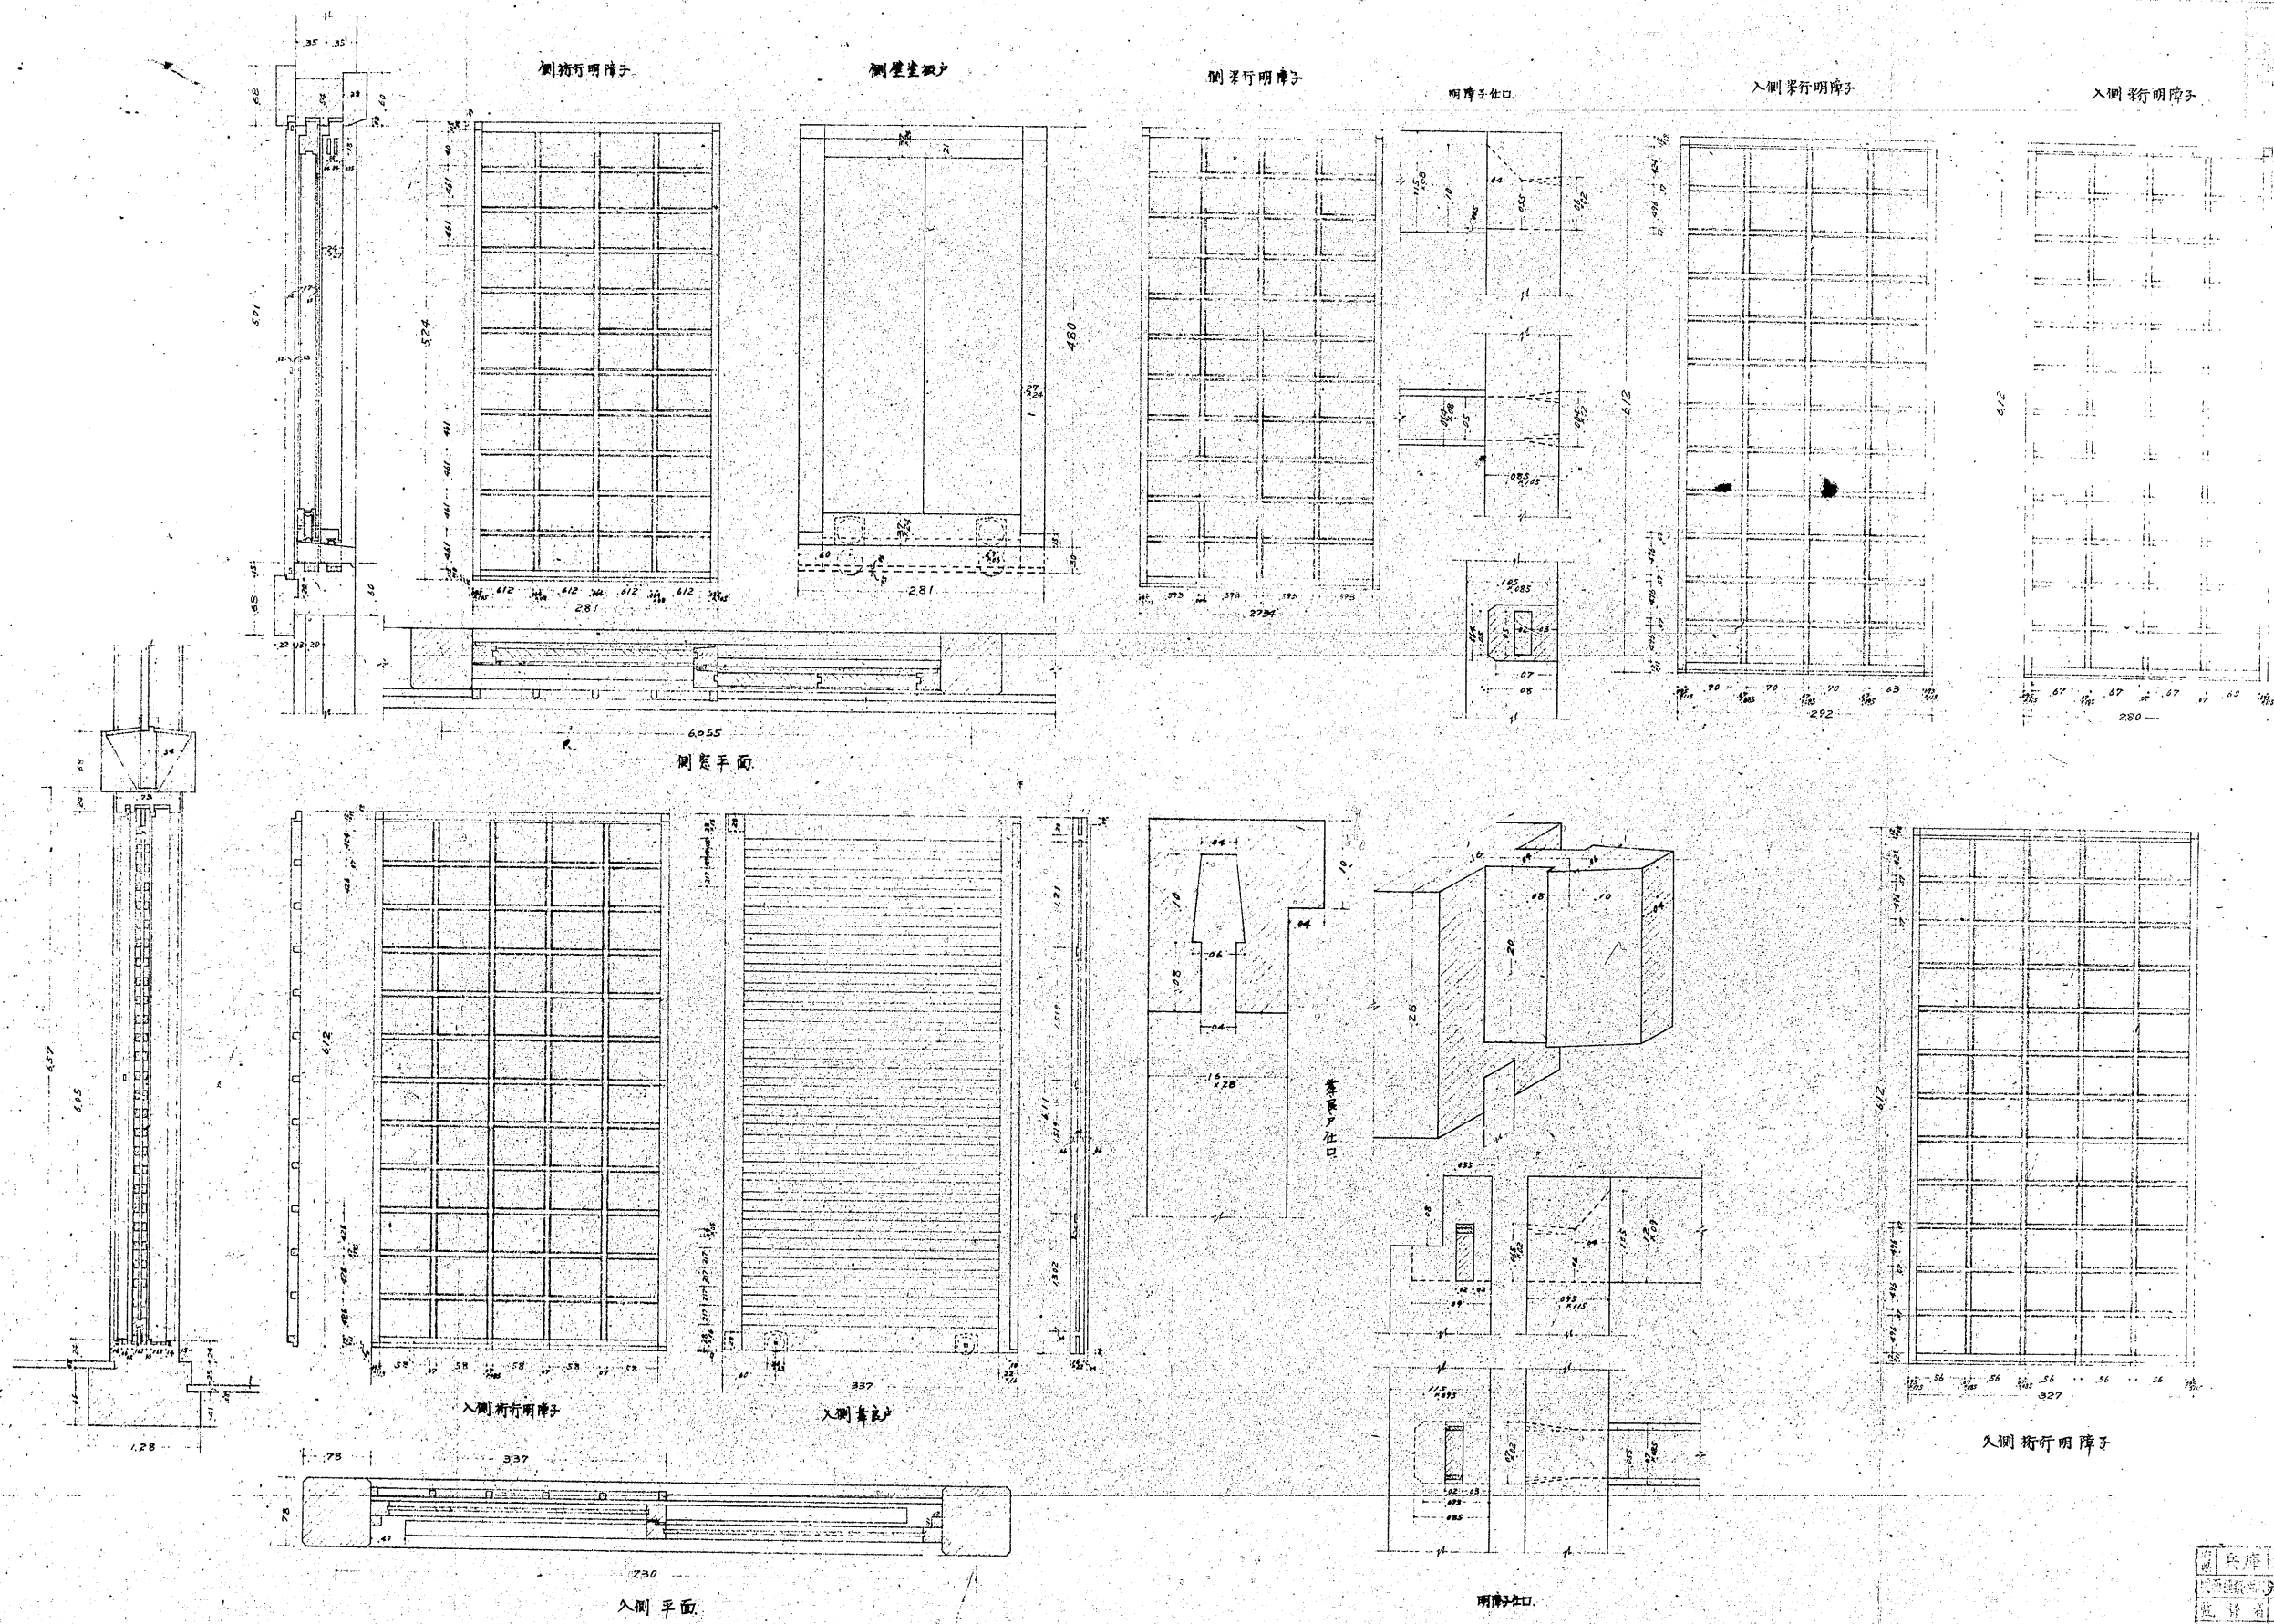

兵庫縣 姫路城大天守六階建具八重窓版戸 附障子 現状変更圖

高又 繪分之壹

兵庫縣	姫路城大天守
六階建具八重窓版戸	附障子 現状変更圖
高又	繪分之壹
10	
三	
三	