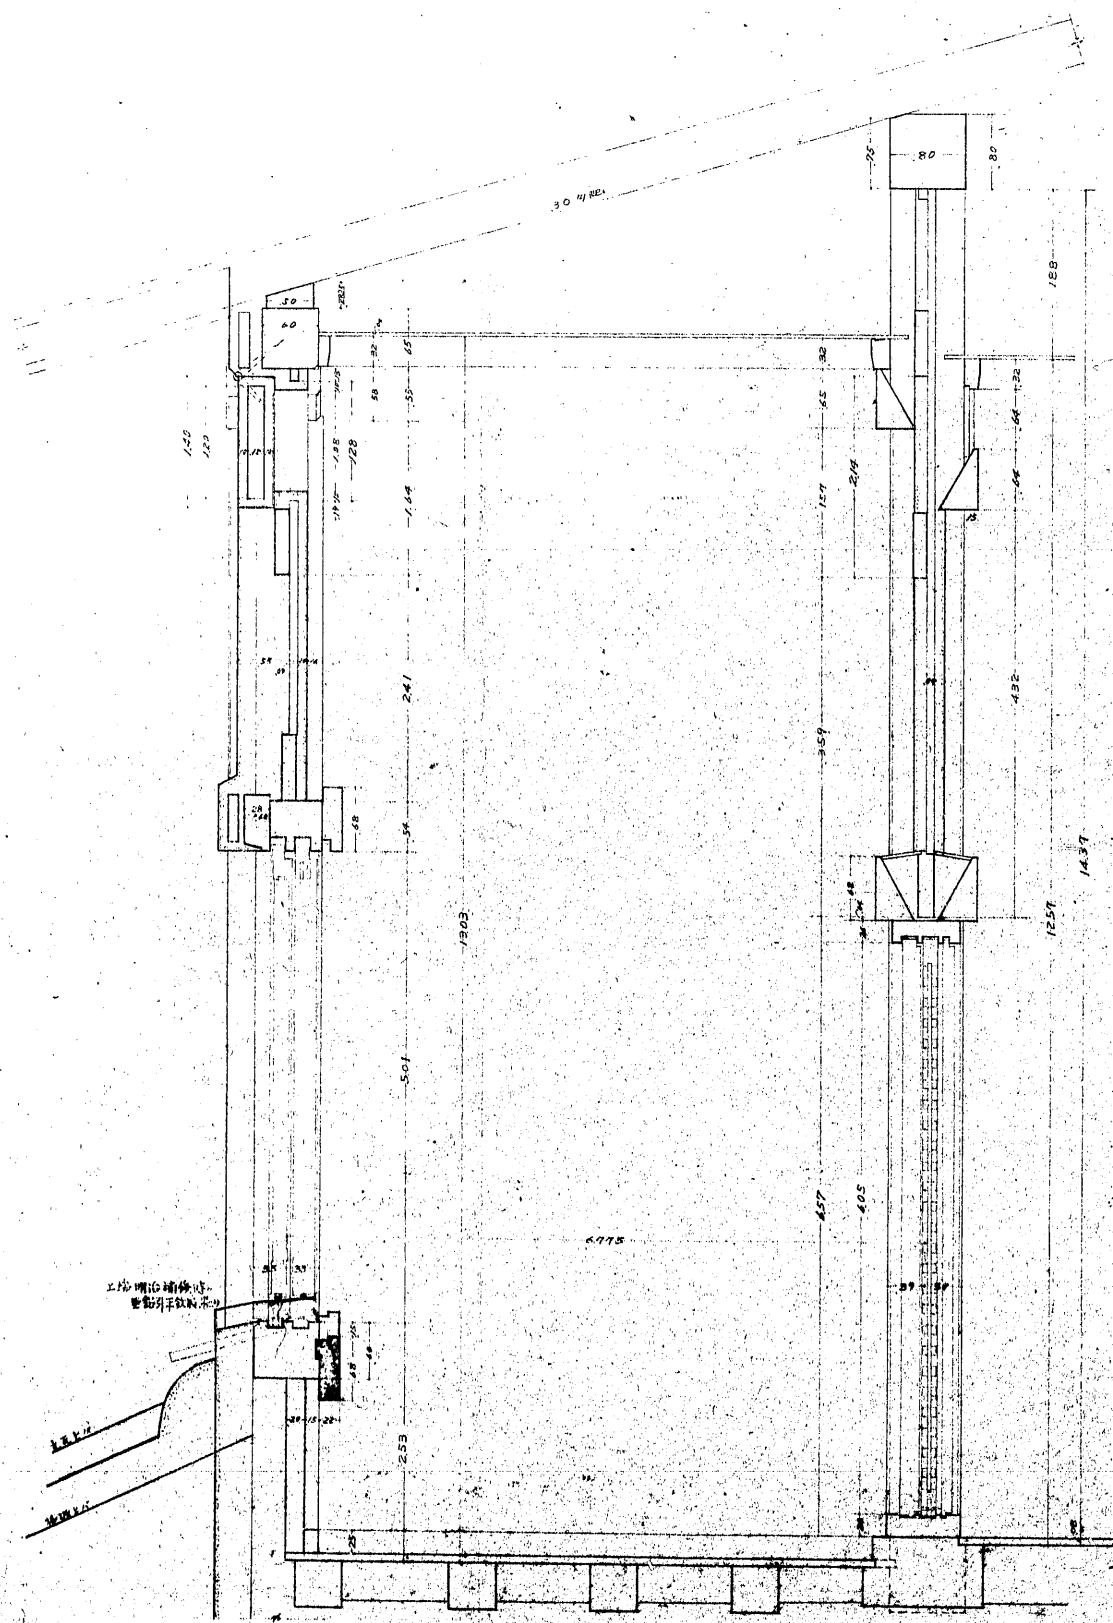

長屋脊

寧陽城天子宮六階宮現狀及更圖

編尺 繪今之意 土繪今之意

西廁

東廁

北廁

南廁

圖名	寧陽城天子宮
圖號	六階宮現狀及更圖
比例	1:50
繪圖者	
校對者	
繪圖日期	
繪圖地點	