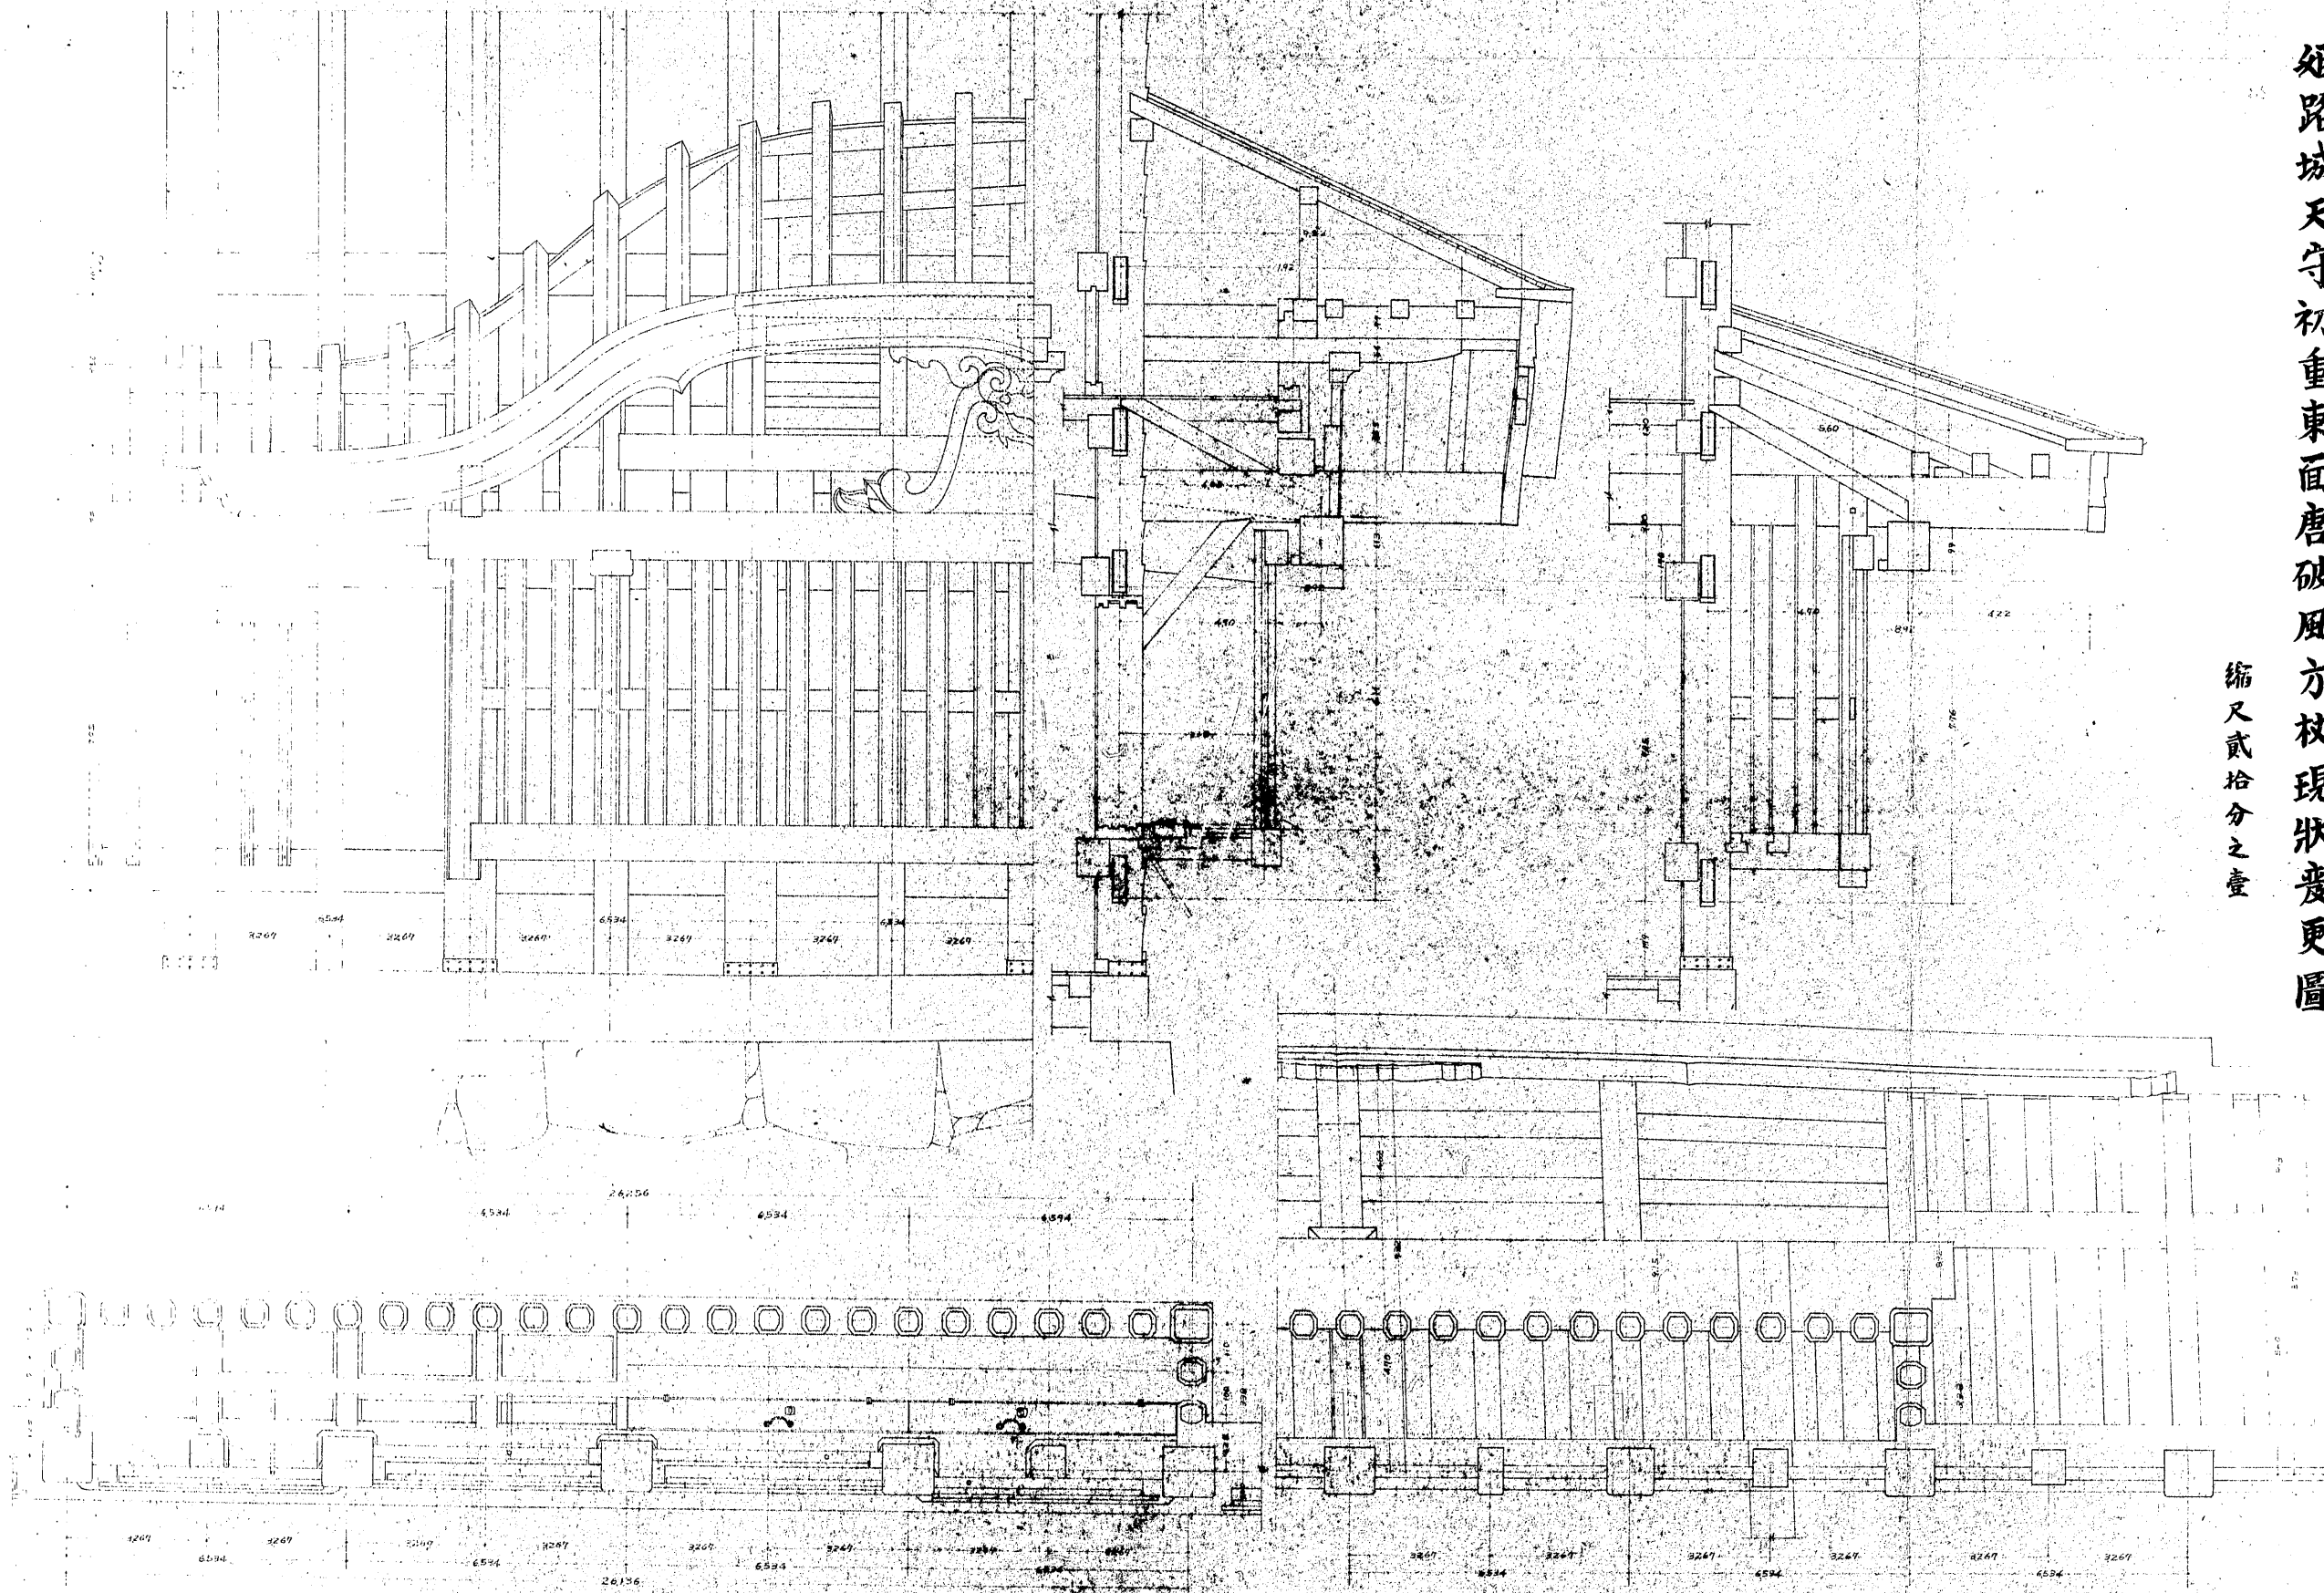

兵庫縣

姫路城天守初重東面唐破風方杖現状変更圖

縮尺貳拾分之壹

姫路城天守
初重東面唐破風
方杖現状変更圖