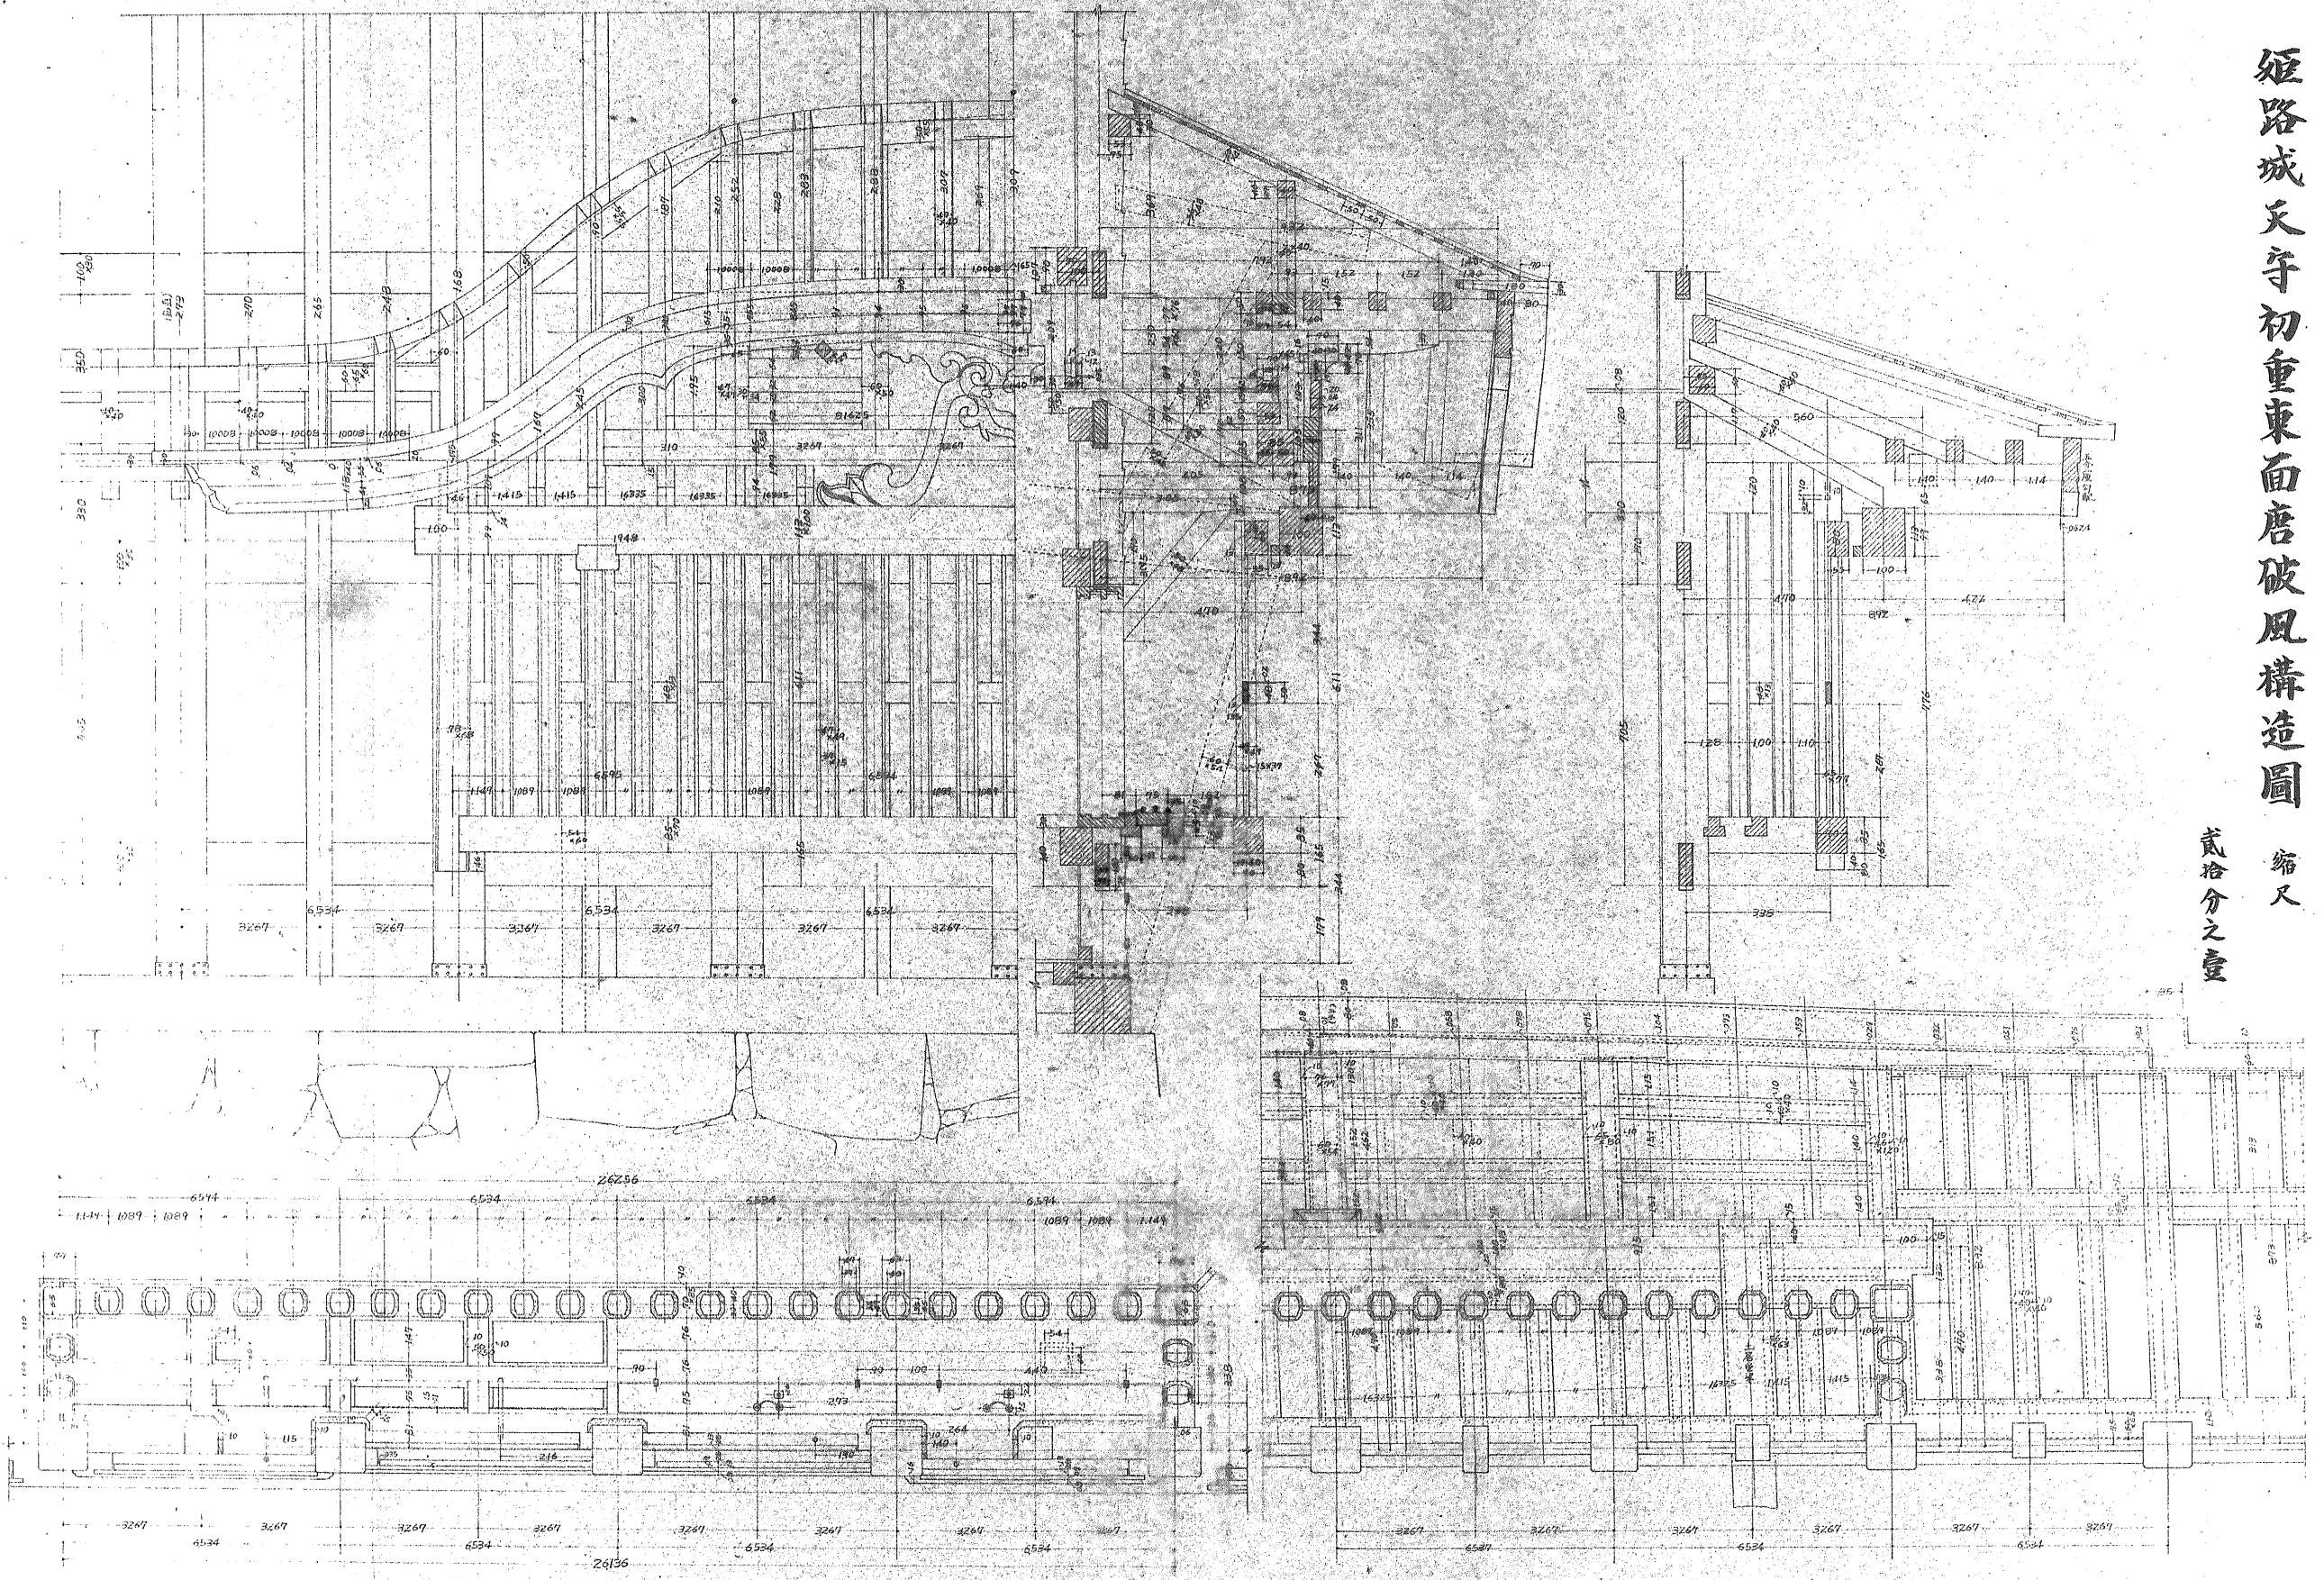

兵庫縣

姫路城天守初重東面唐破風構造圖

縮尺
貳拾分之壹

姫路城
 天守初重
 東面唐破風
 構造圖
 縮尺
 貳拾分之壹