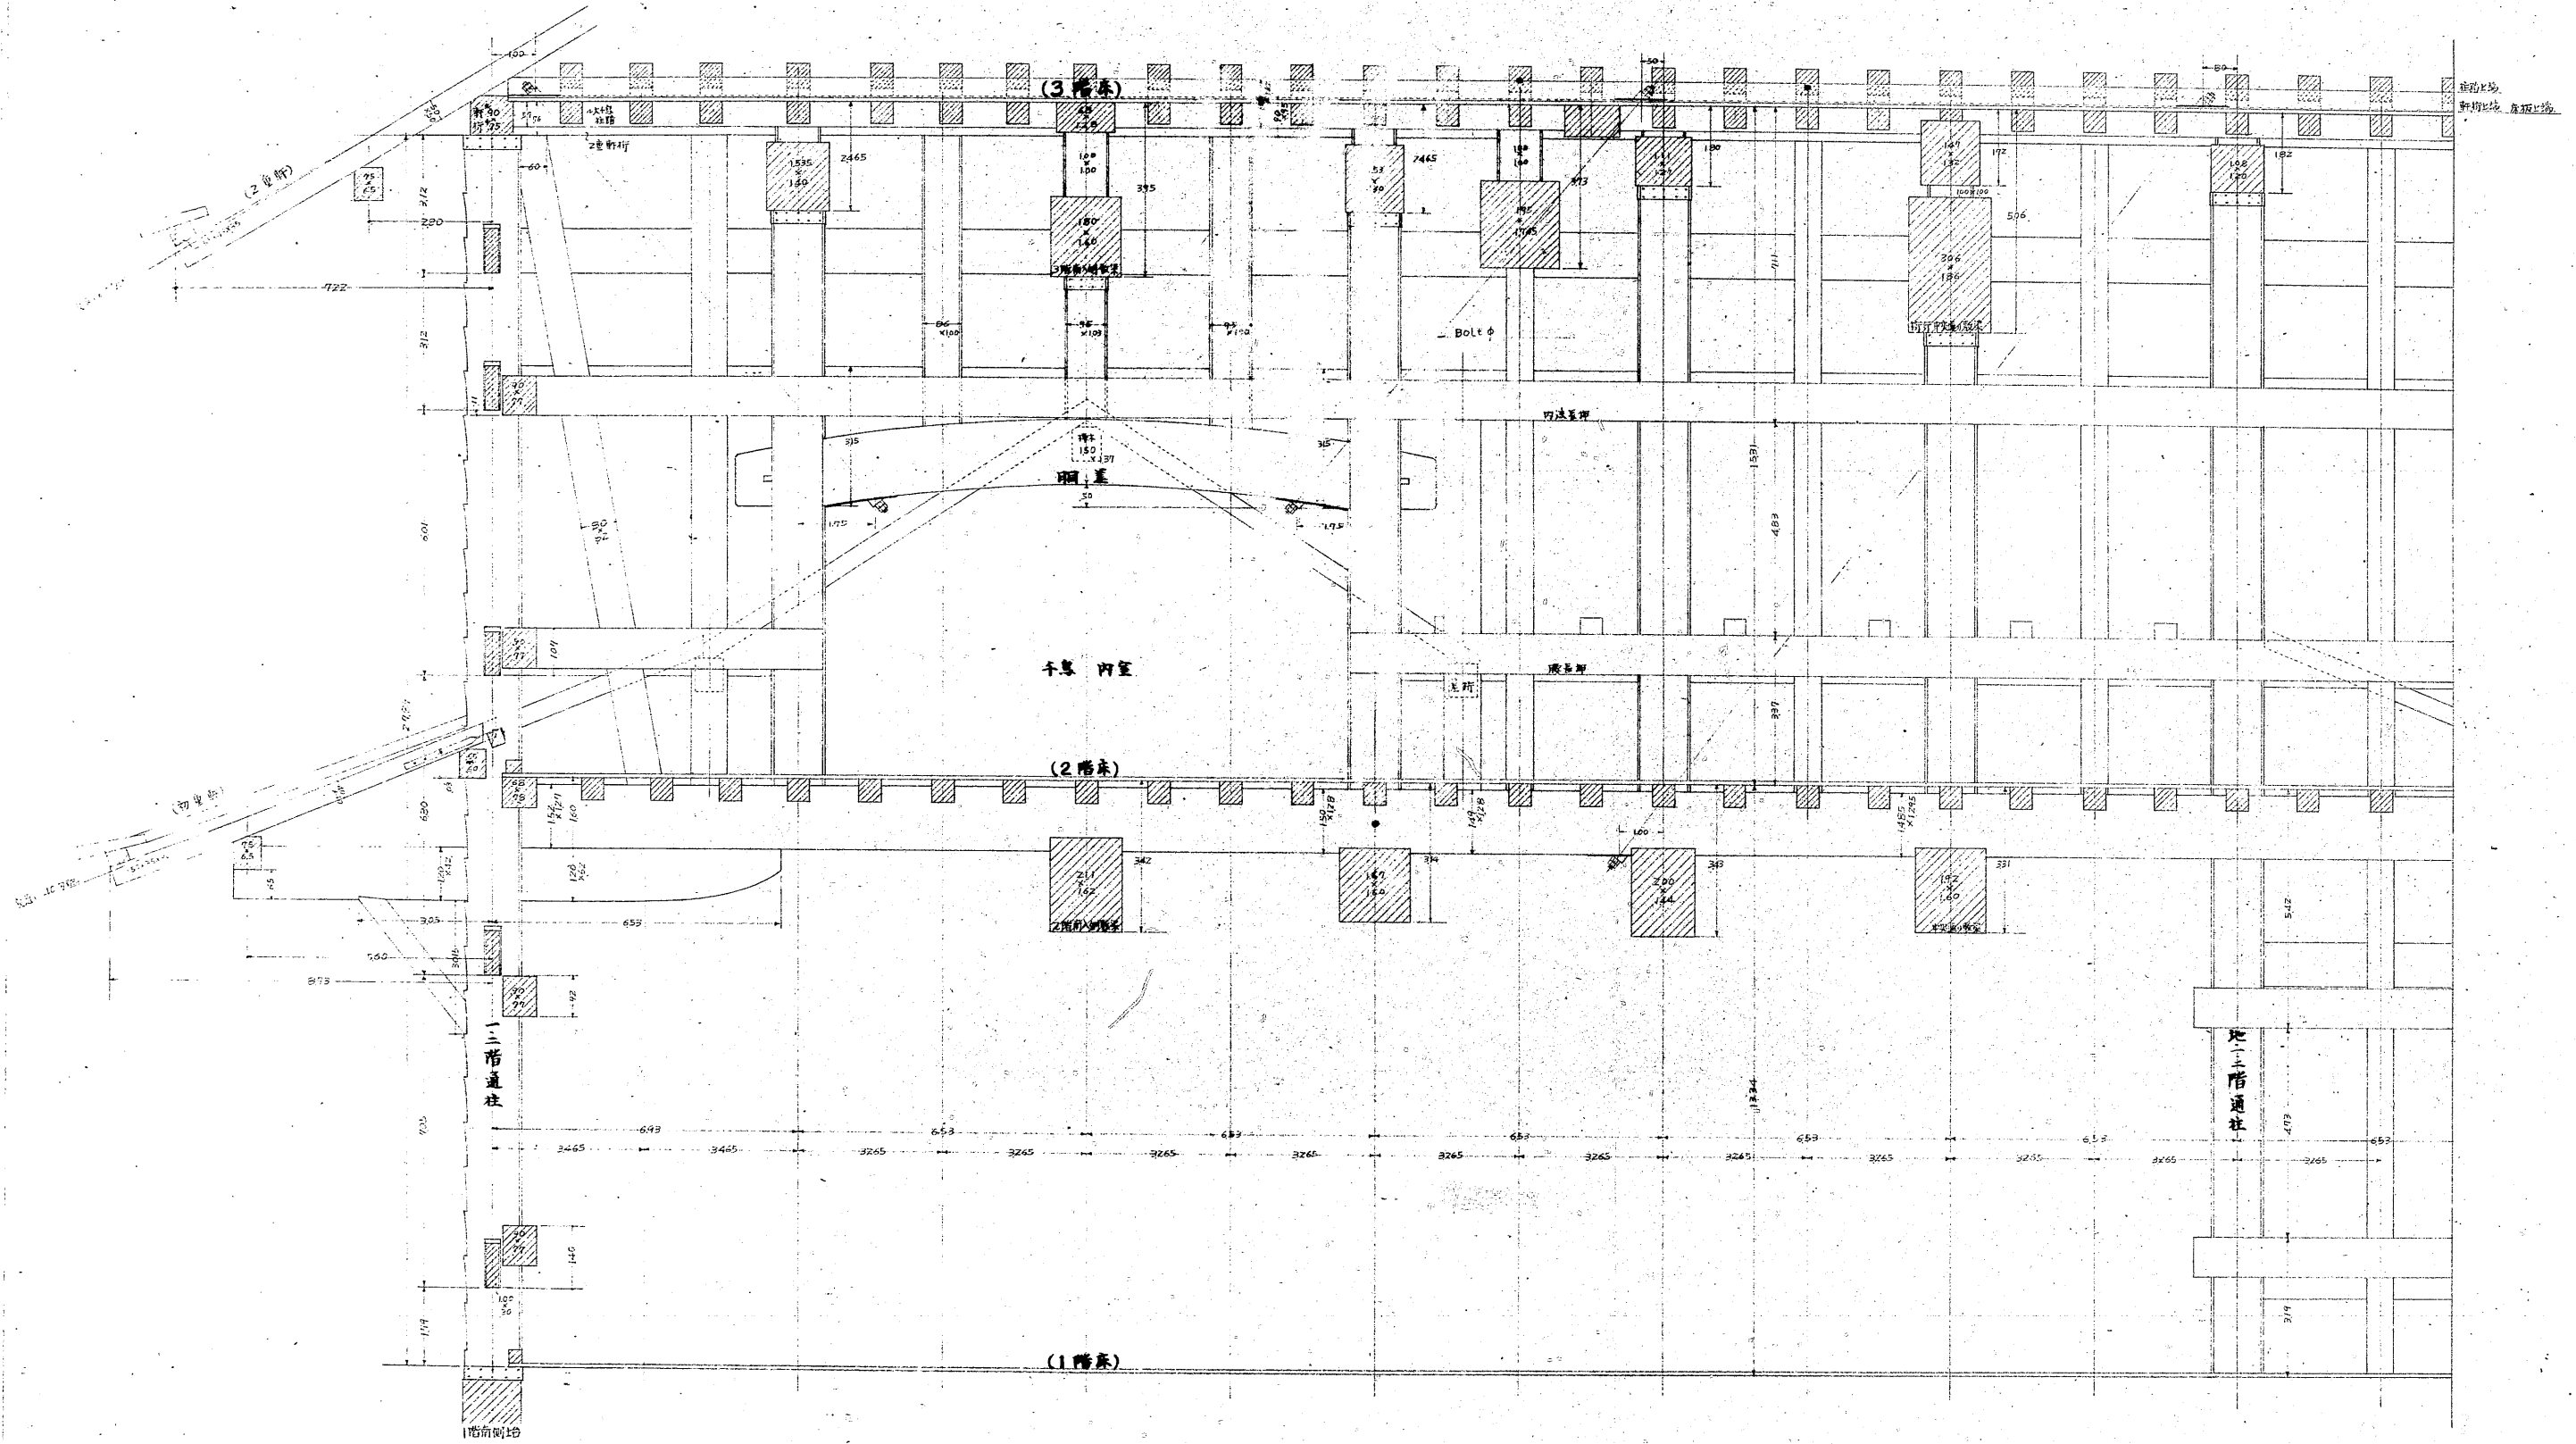

兵庫縣

姫路城天守貳階西面千鳥内室洞差補強圖

縮尺 貳拾分之二

● 新築 又は 補強 部分