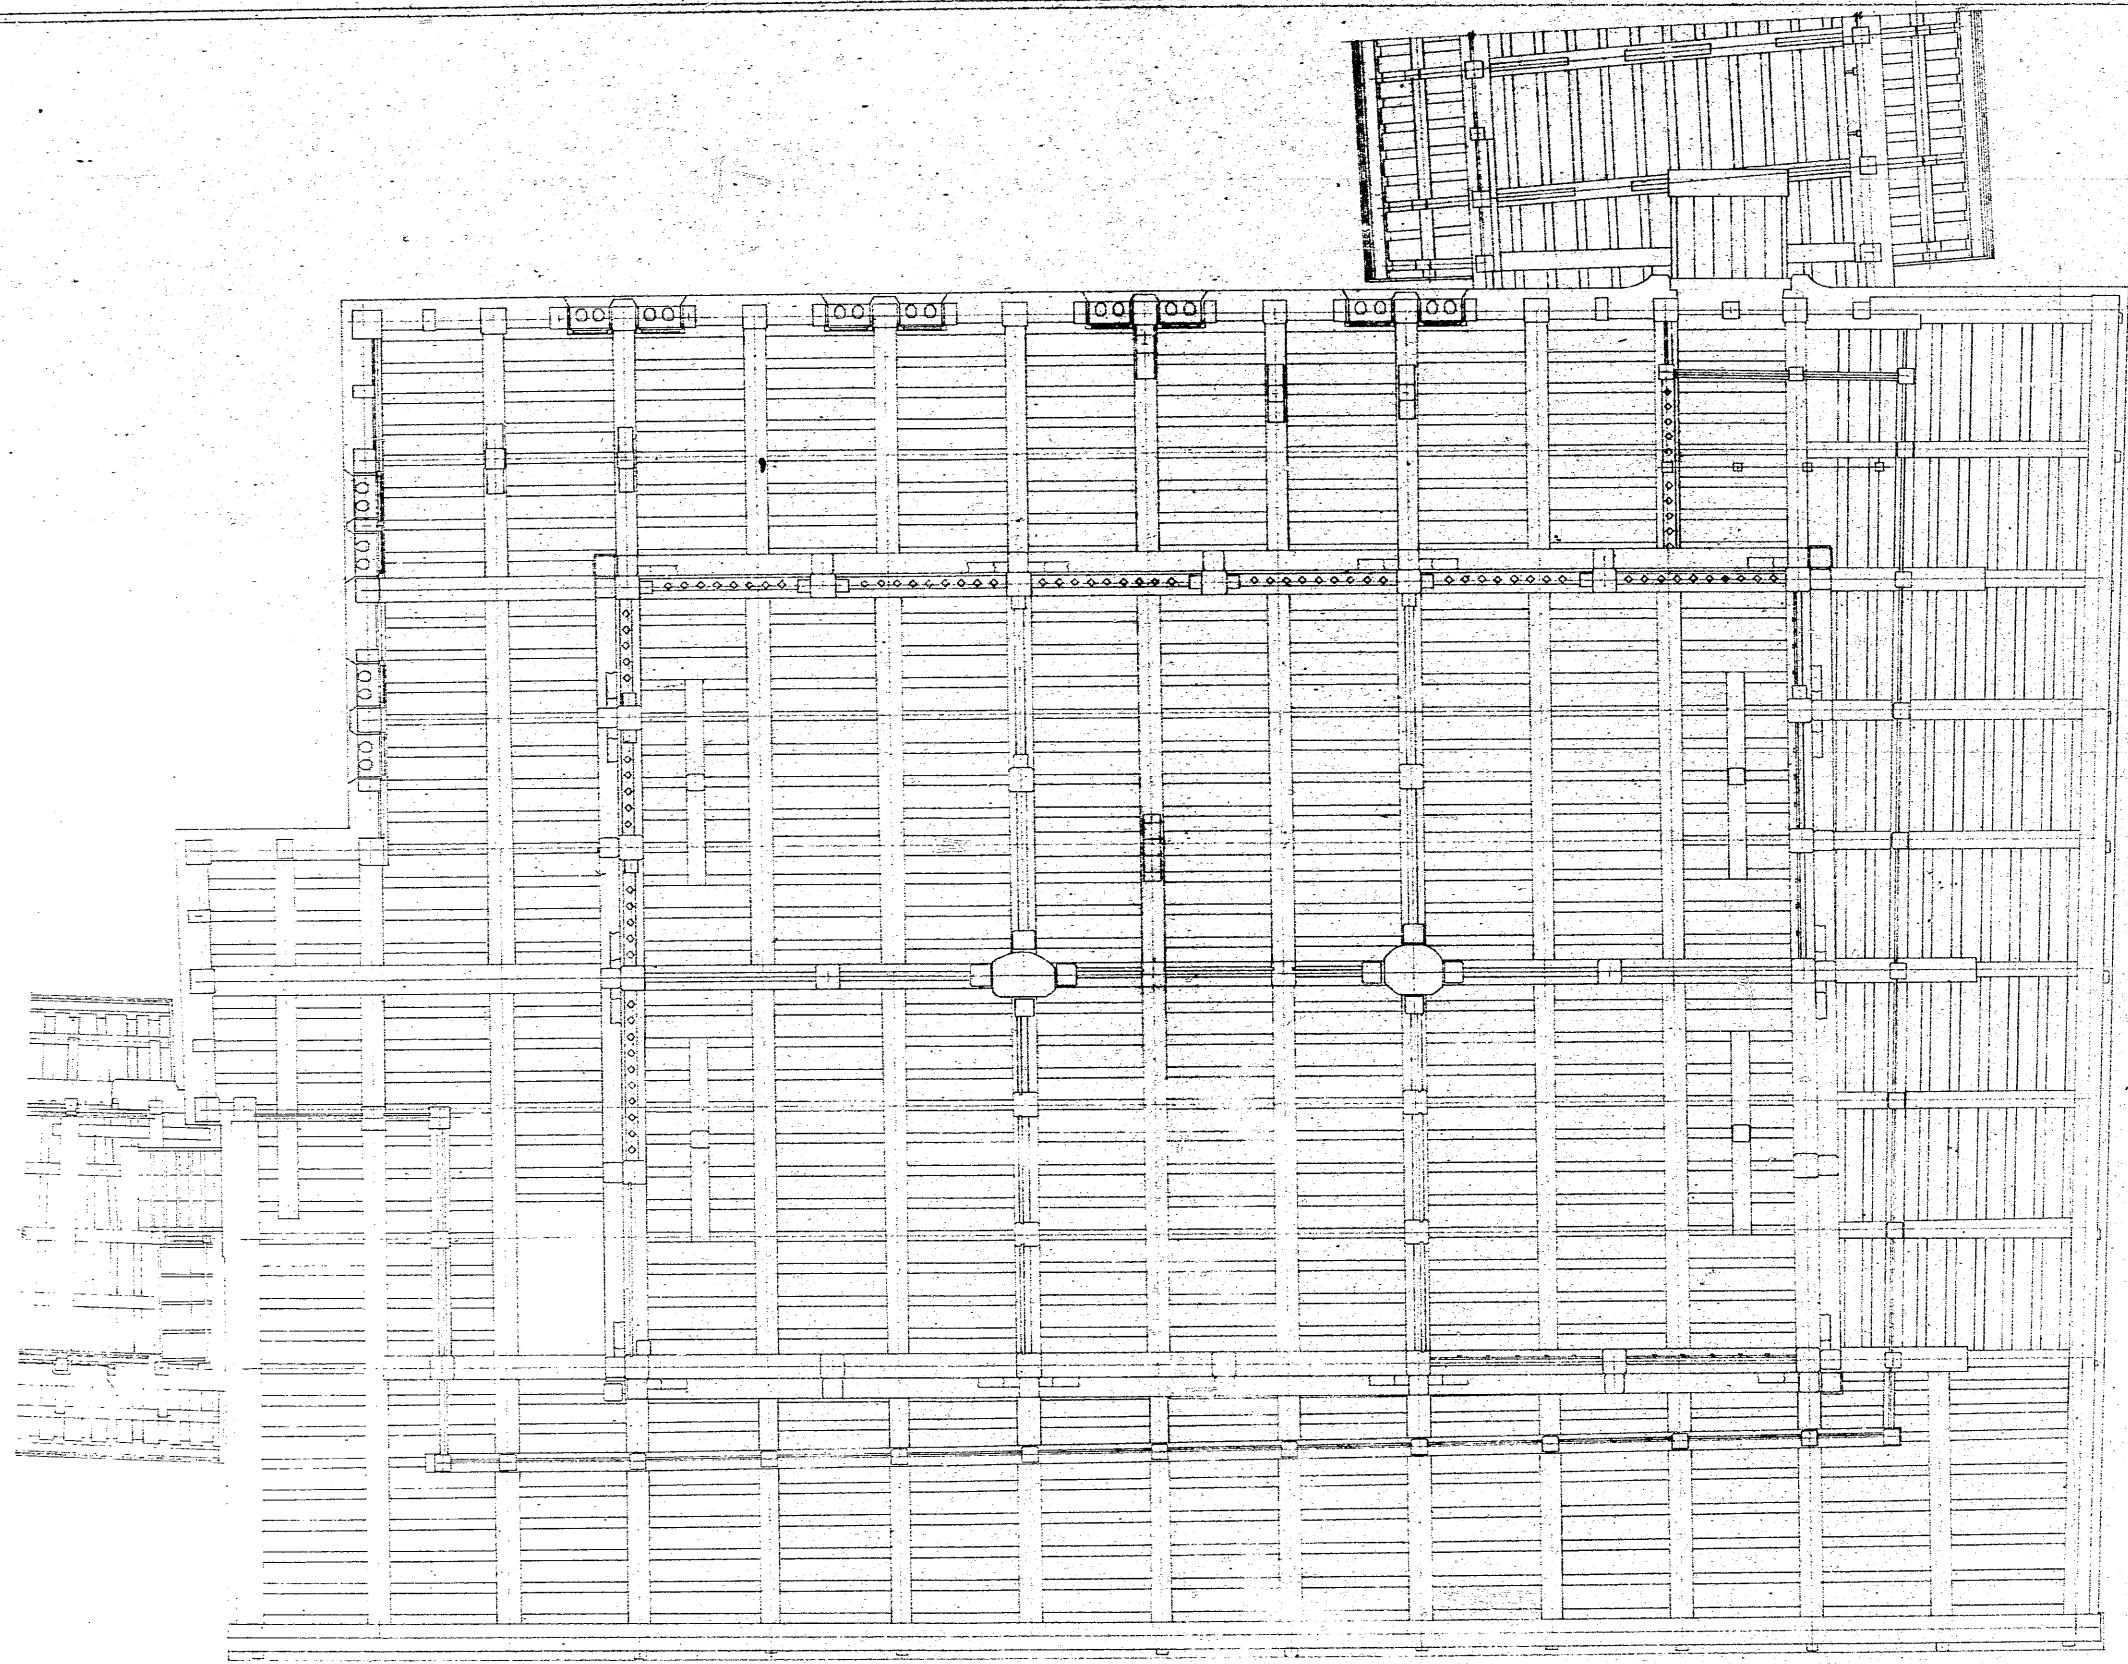

兵庫野

姫路城天守修理前壹階床梁見上げ圖

縮尺五拾分之壹

調査者	
調査機関	
調査地	川合 彦三
調査年月日	36 年 5 月 7 日
調査者	