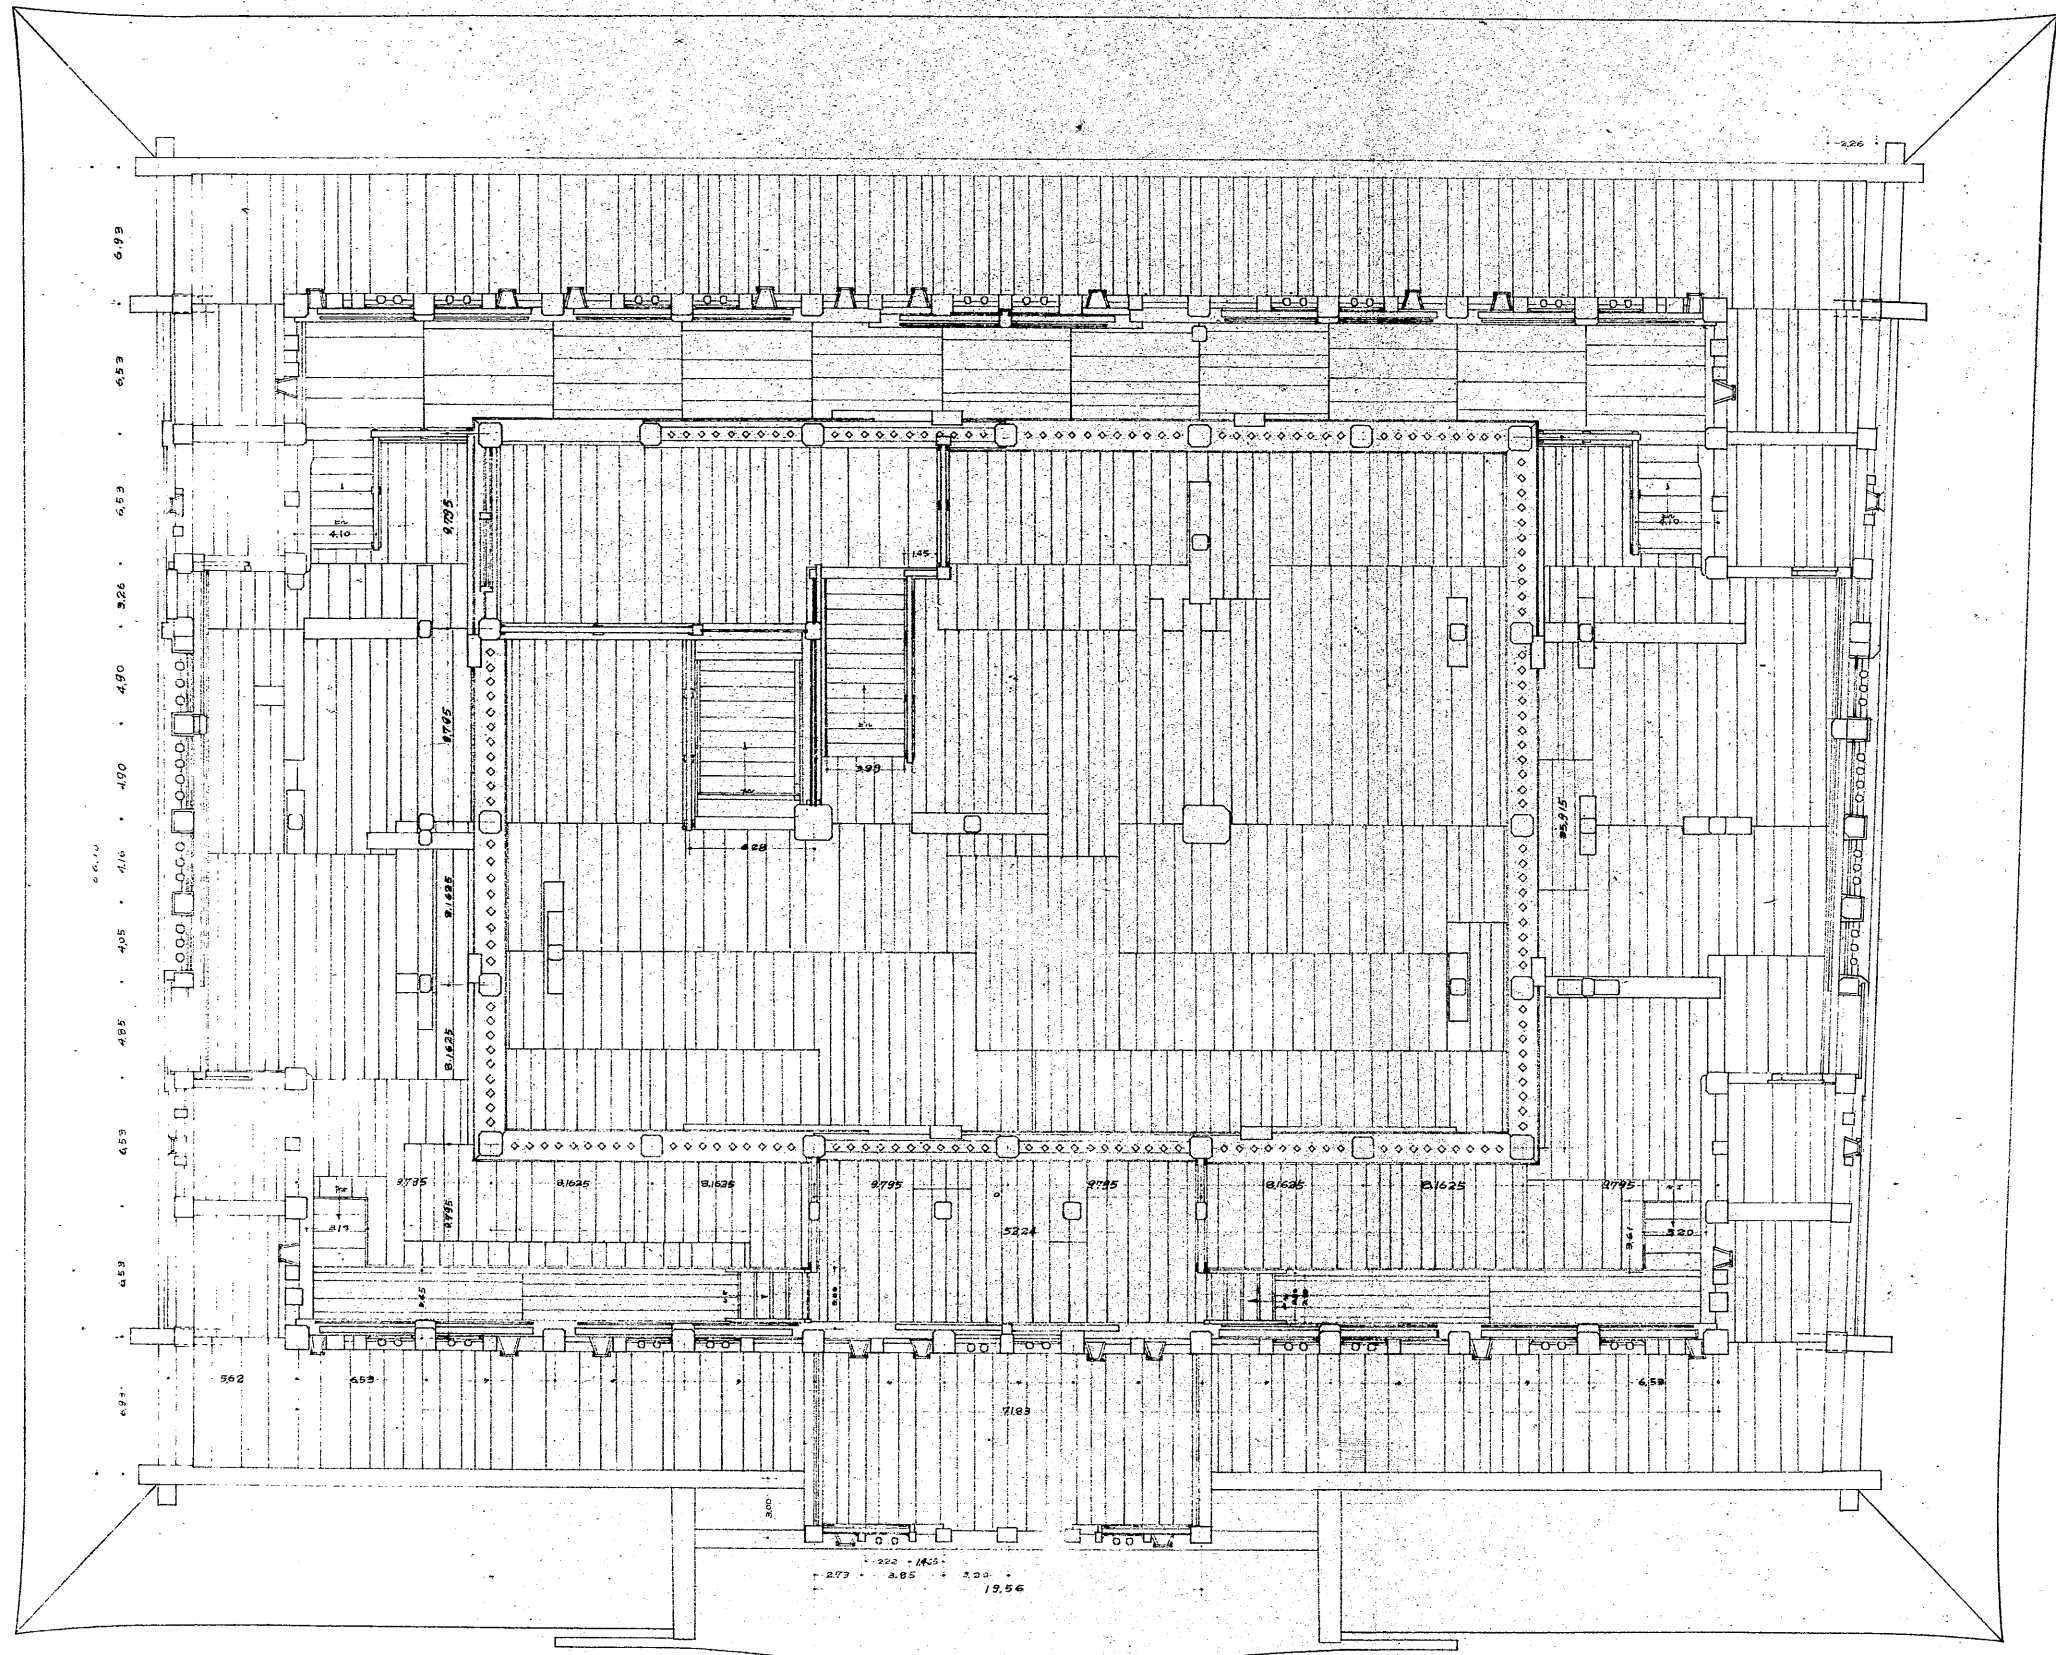

天守二階修理前平面圖

{25}(172)
NO 657~1