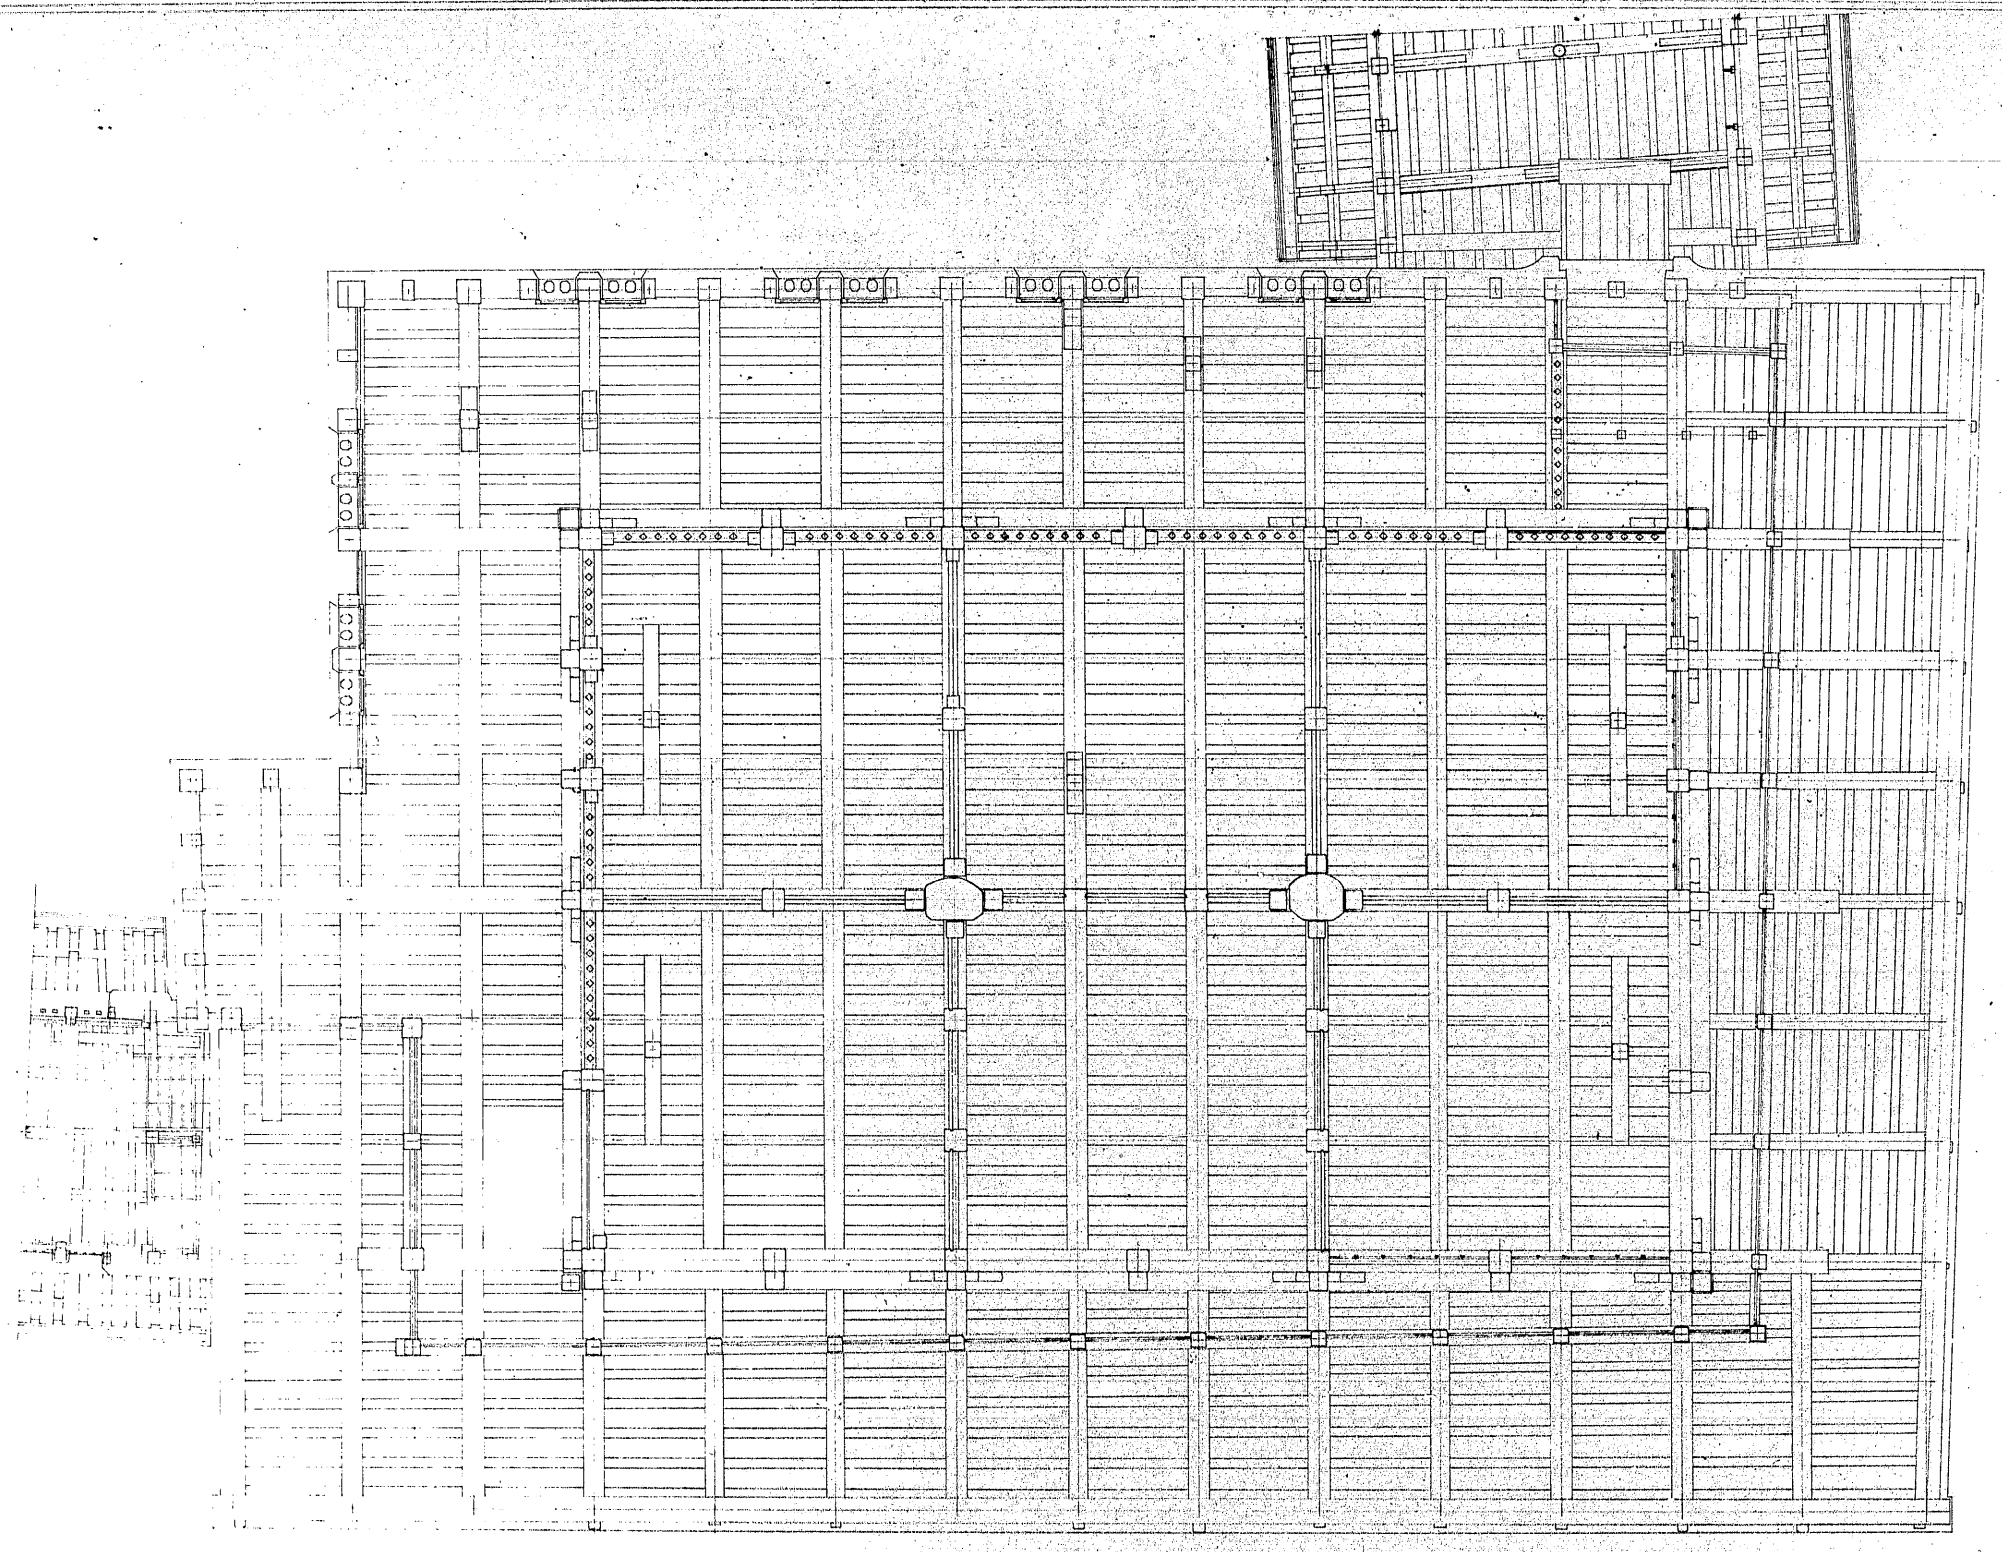

兵庫
姫路城天守臺階床梁修理ノ見上圖

第八
五分合之図

(16)(149)
No 634~1