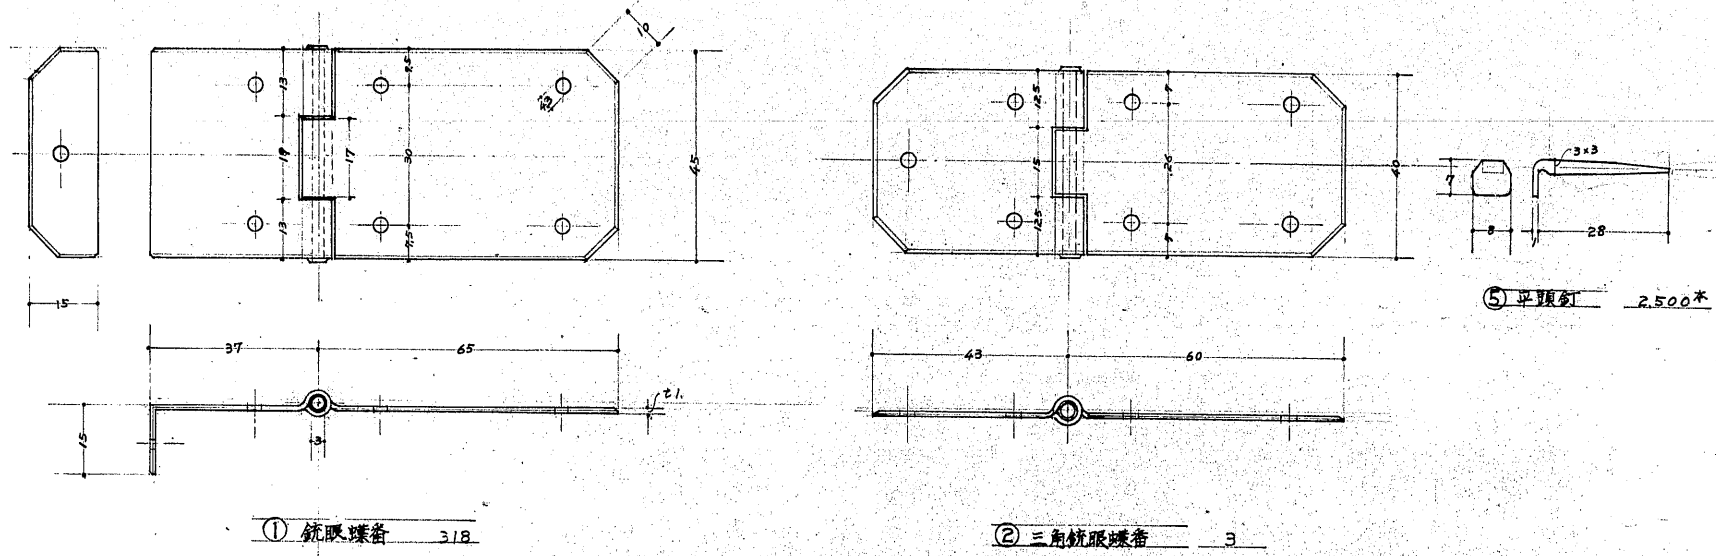

兵庫名	姫路城大天守
内蔵銃眼	銃眼金物現寸図 1/
監督者	
実測者製図者	
調製年月日	35年11月21日
番号	枚の内第号

⑤