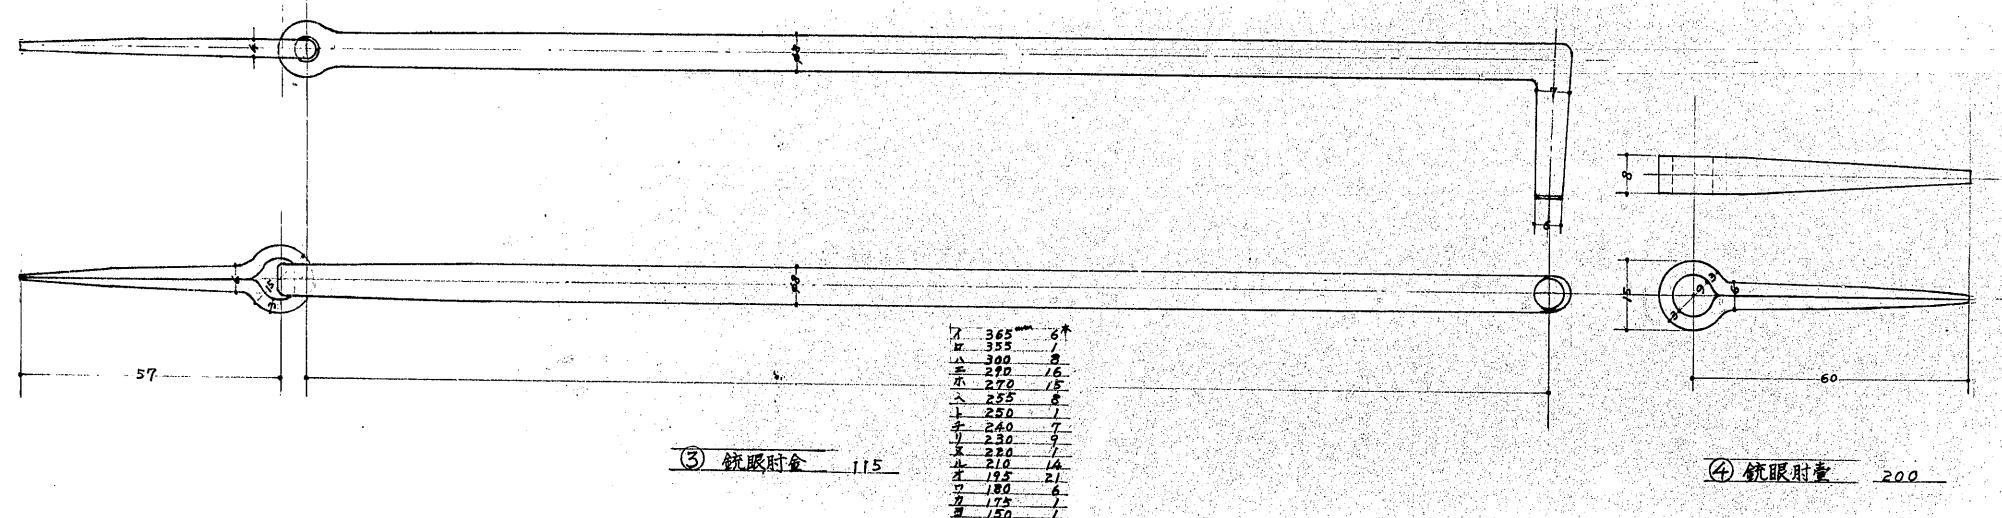

兵庫名	姫路城大天守
内蔵銃眼	銃眼金物現寸図 1/
監督者	
実測者製図者	
調製年月日	35年11月21日
番号	枚の内第号

⑤