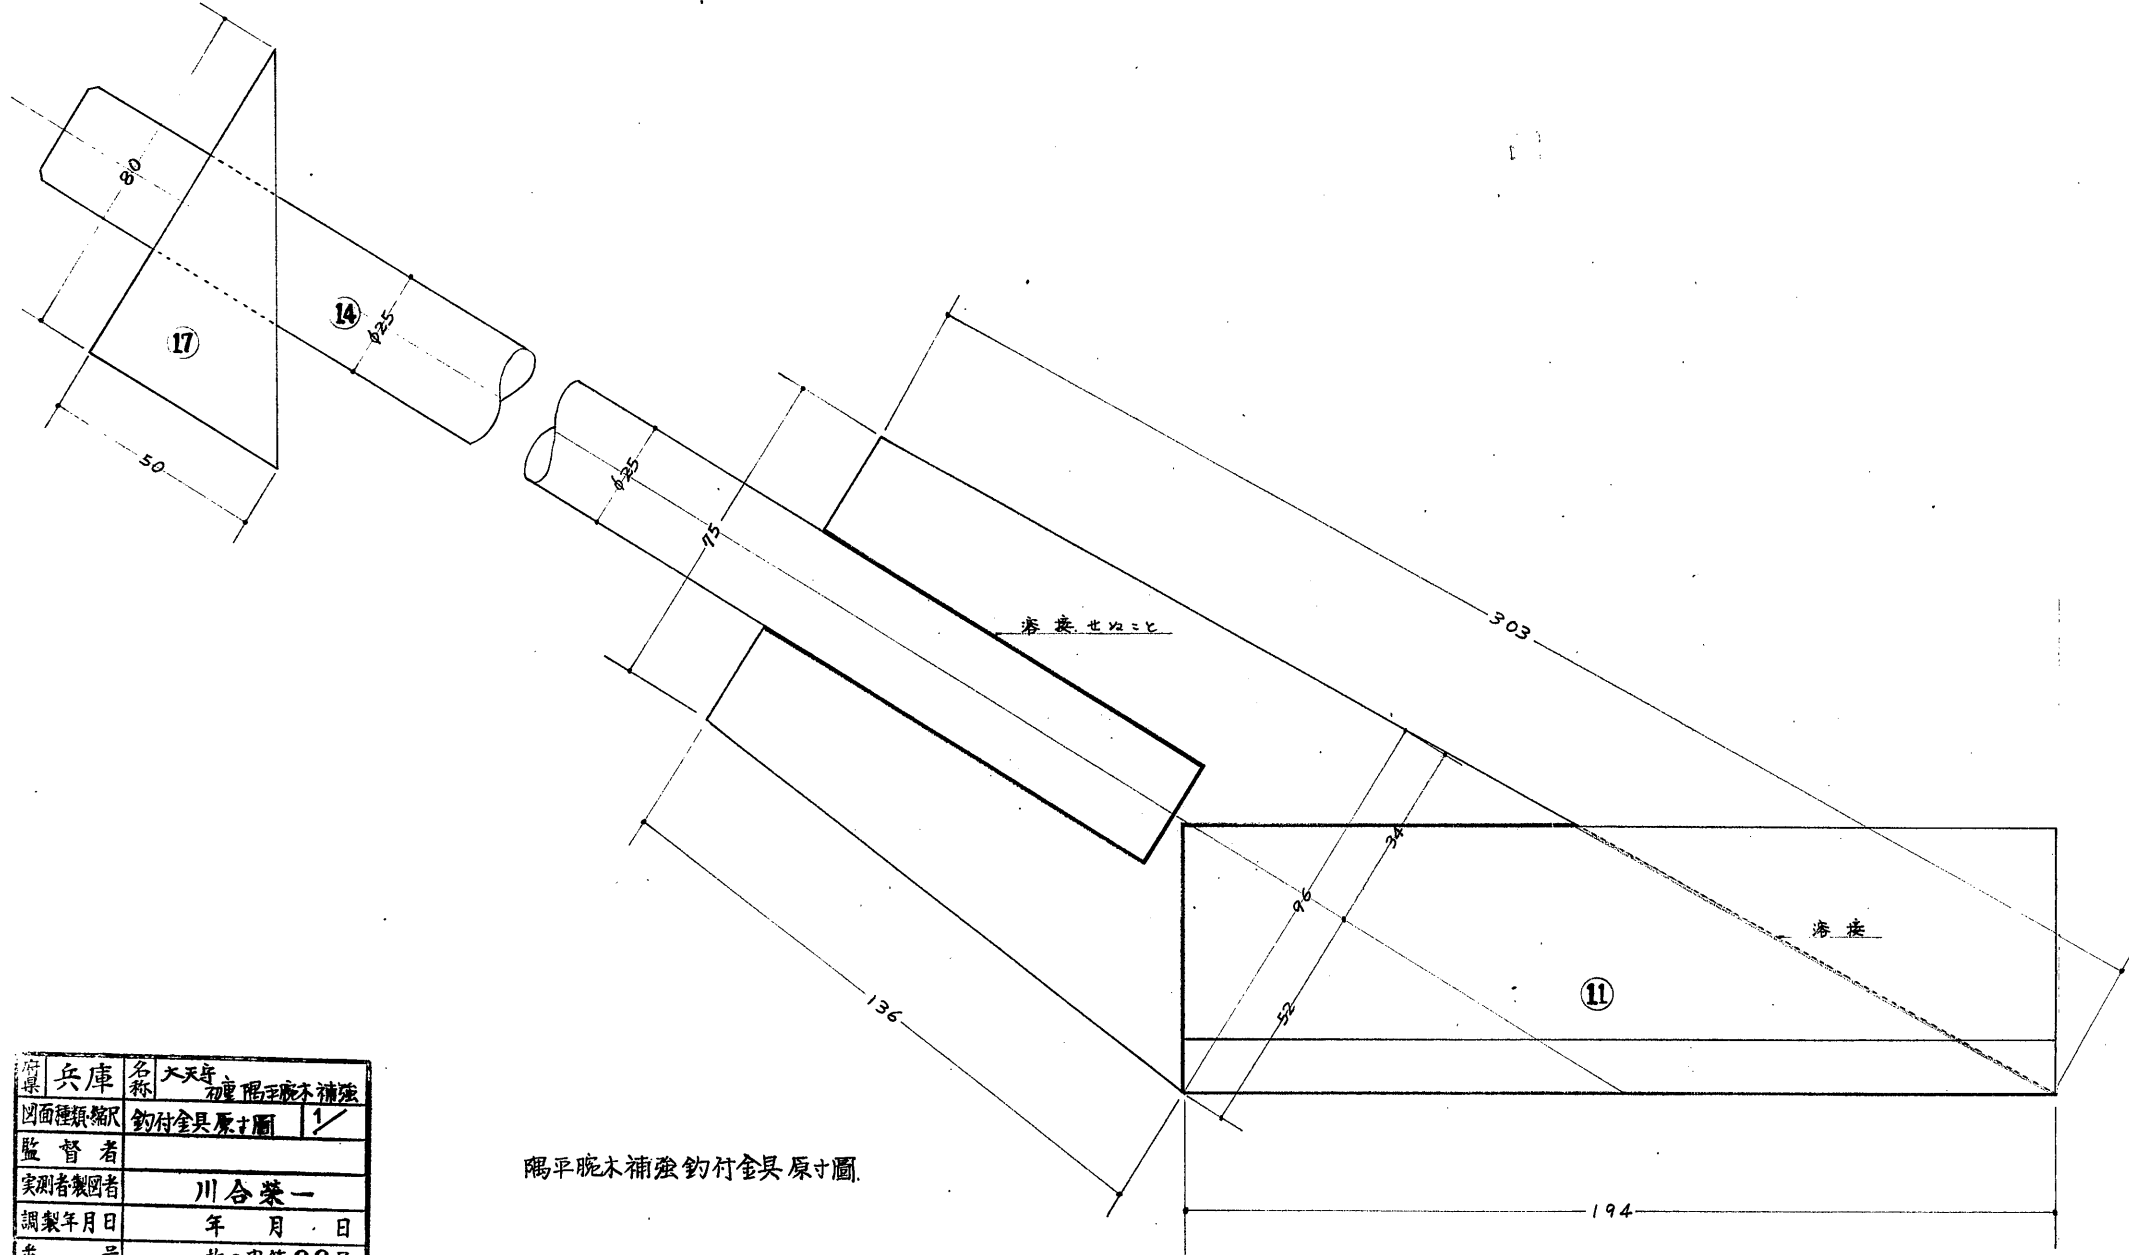

09-450

兵庫	名称	大天守 初重 隅平腕木補強
図面種類	縮尺	釣付金具原寸圖 1/1
監督者		
実測者製図者	川合 榮一	
調製年月日	年 月 日	
番 号	枚の内第 66号	

隅平腕木補強釣付金具原寸圖

側 面

正 面