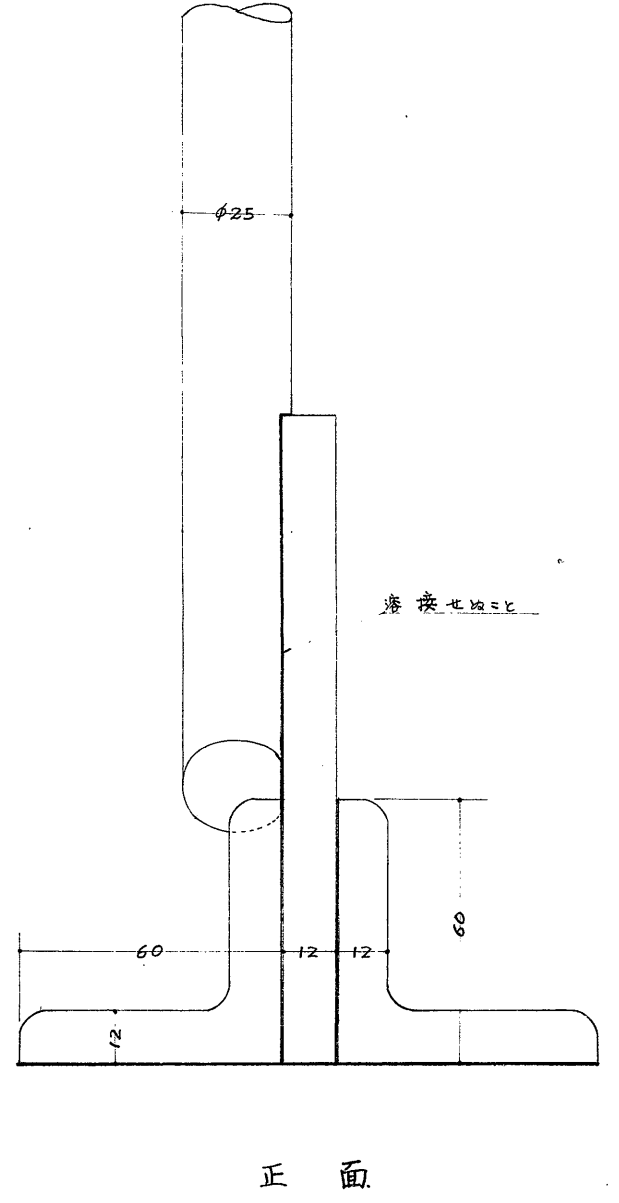

09-450

兵庫	名称	大天守 初重 隅平腕木補強
図面種類	縮尺	釣付金具原寸圖 1/1
監督者		
実測者製図者	川合 榮一	
調製年月日	年 月 日	
番 号	枚の内第 66号	

隅平腕木補強釣付金具原寸圖

側 面

正 面