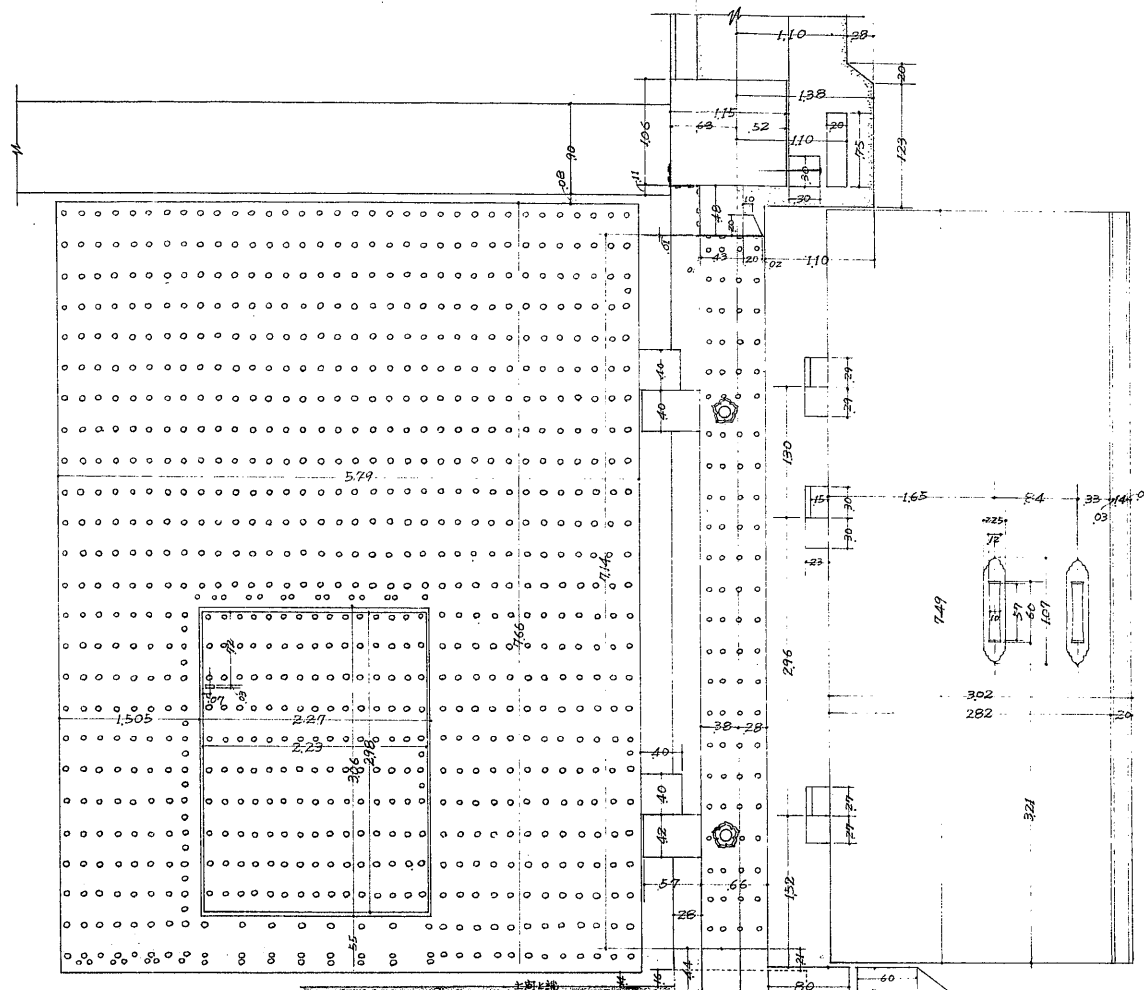

兵庫驛

姫路城天守地階出入口詳細圖

縮尺拾分之二

圖名	兵庫驛
圖面種類	1/
監督者	
実測者	内田 一
圖製年月日	33年7月
番 号	表の内第34号