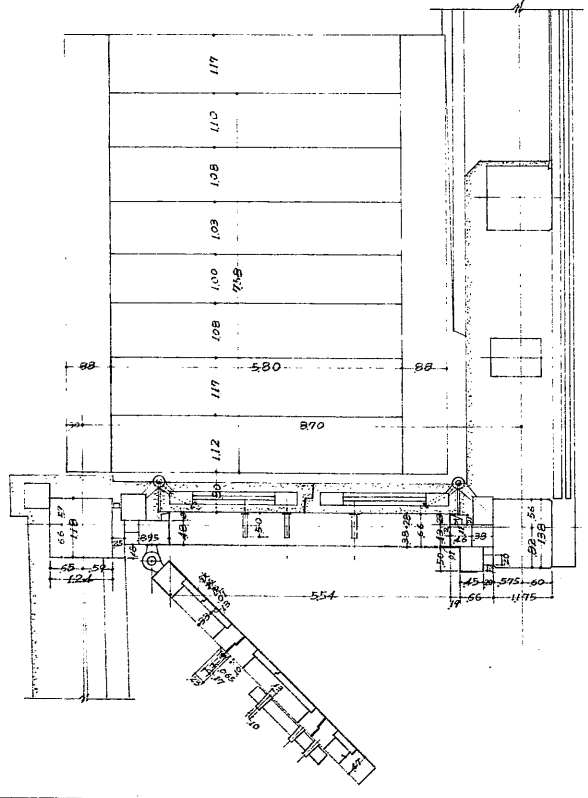

兵庫驛

姫路城天守地階出入口詳細圖

縮尺拾分之二

圖名	兵庫驛
圖面種類	1/
監督者	
実測者	内田 一
圖製年月日	33年7月
番 号	表の内第34号