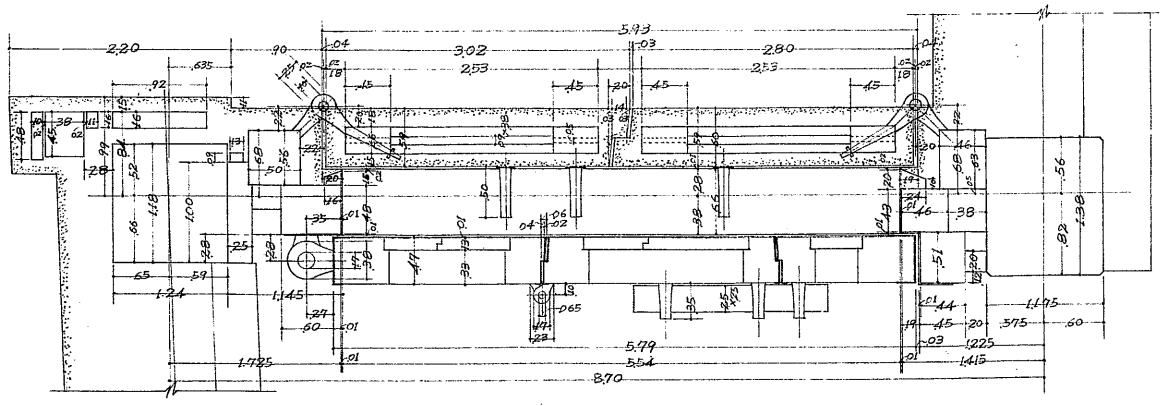

兵庫驛

姫路城天守地階出入口詳細圖

縮尺拾分之二

圖名	兵庫驛
圖面種類	1/
監督者	
実測者	内田 一
圖製年月日	33年7月
番 号	表の内第34号