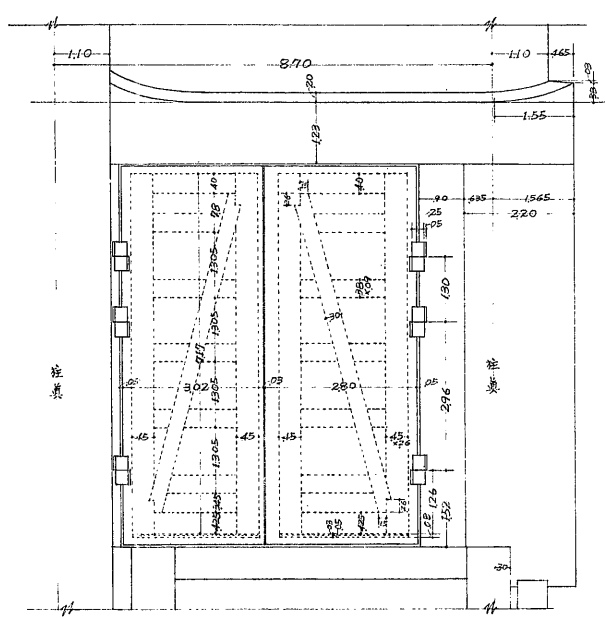

兵庫驛

姫路城天守地階出入口詳細圖

縮尺拾分之二

圖名	兵庫驛
圖面種類	1/
監督者	
実測者	内田 一
圖製年月日	33年7月
番 号	表の内第34号