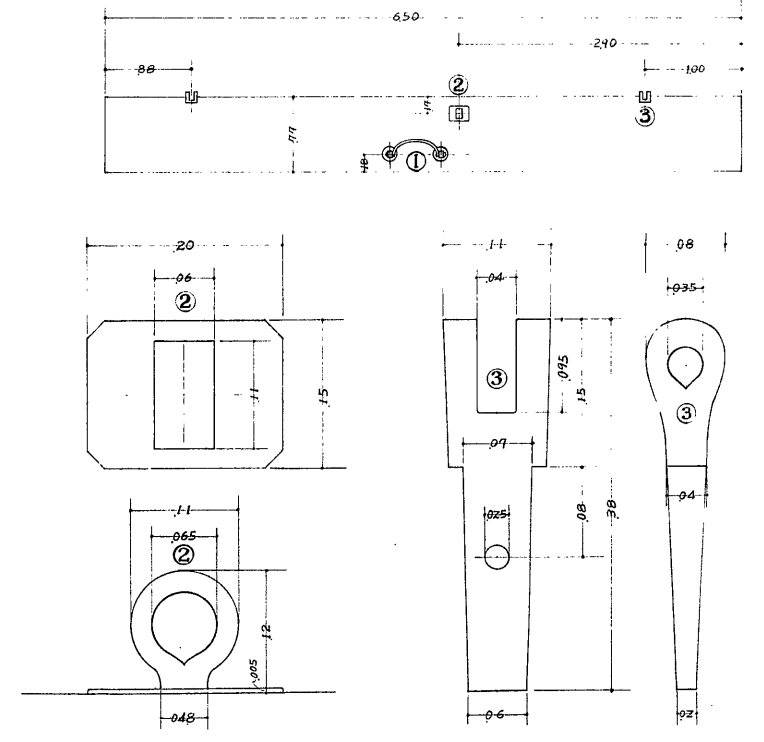

兵庫縣

姫路城天守武重南面唐破風  
見上げ各部詳細圖

縮尺拾分之壹・武拾分之壹

名称	兵庫
図面種類	1
監督者	
製図者	川合 一
製図年月日	年 月 日
枚数	53