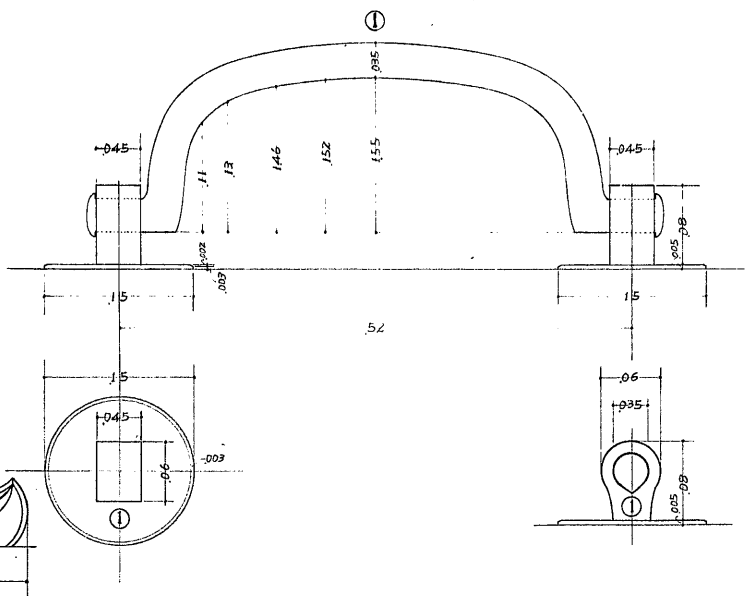

兵庫縣

姫路城天守武重南面唐破風  
見上げ各部詳細圖

縮尺拾分之壹・武拾分之壹

名称	兵庫
図面種類	1
監督者	
製図者	川合 一
製図年月日	年 月 日
枚数	53