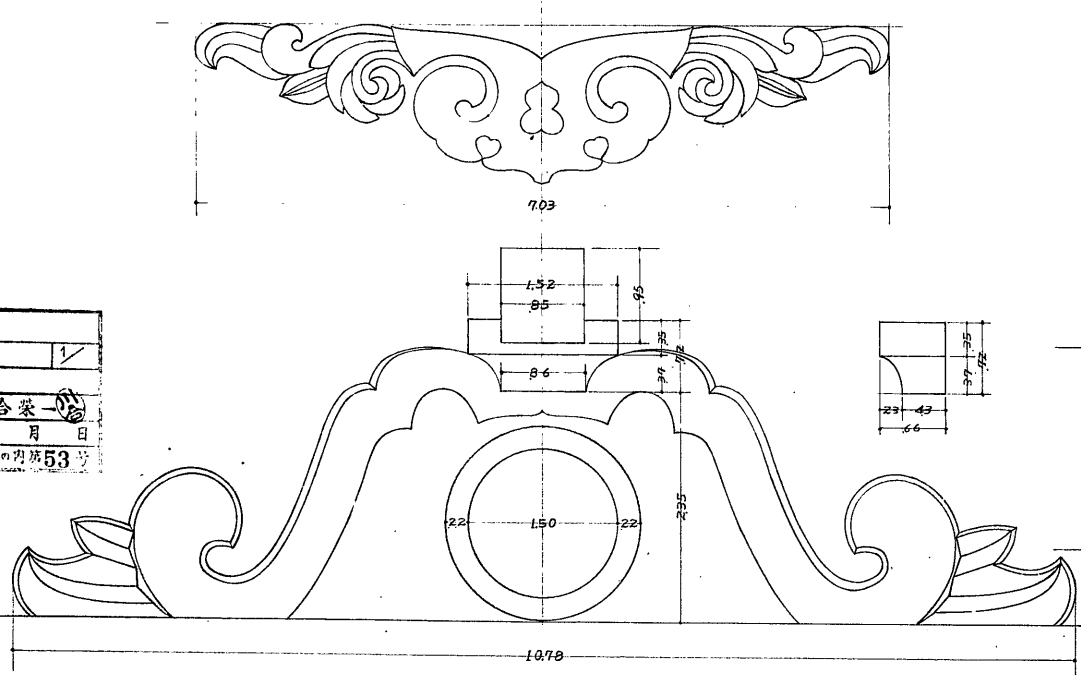

兵庫縣

姫路城天守武重南面唐破風  
見上げ各部詳細圖

縮尺拾分之壹・武拾分之壹

名称	兵庫
図面種類	1
監督者	
製図者	川合 一
製図年月日	年 月 日
枚数	53