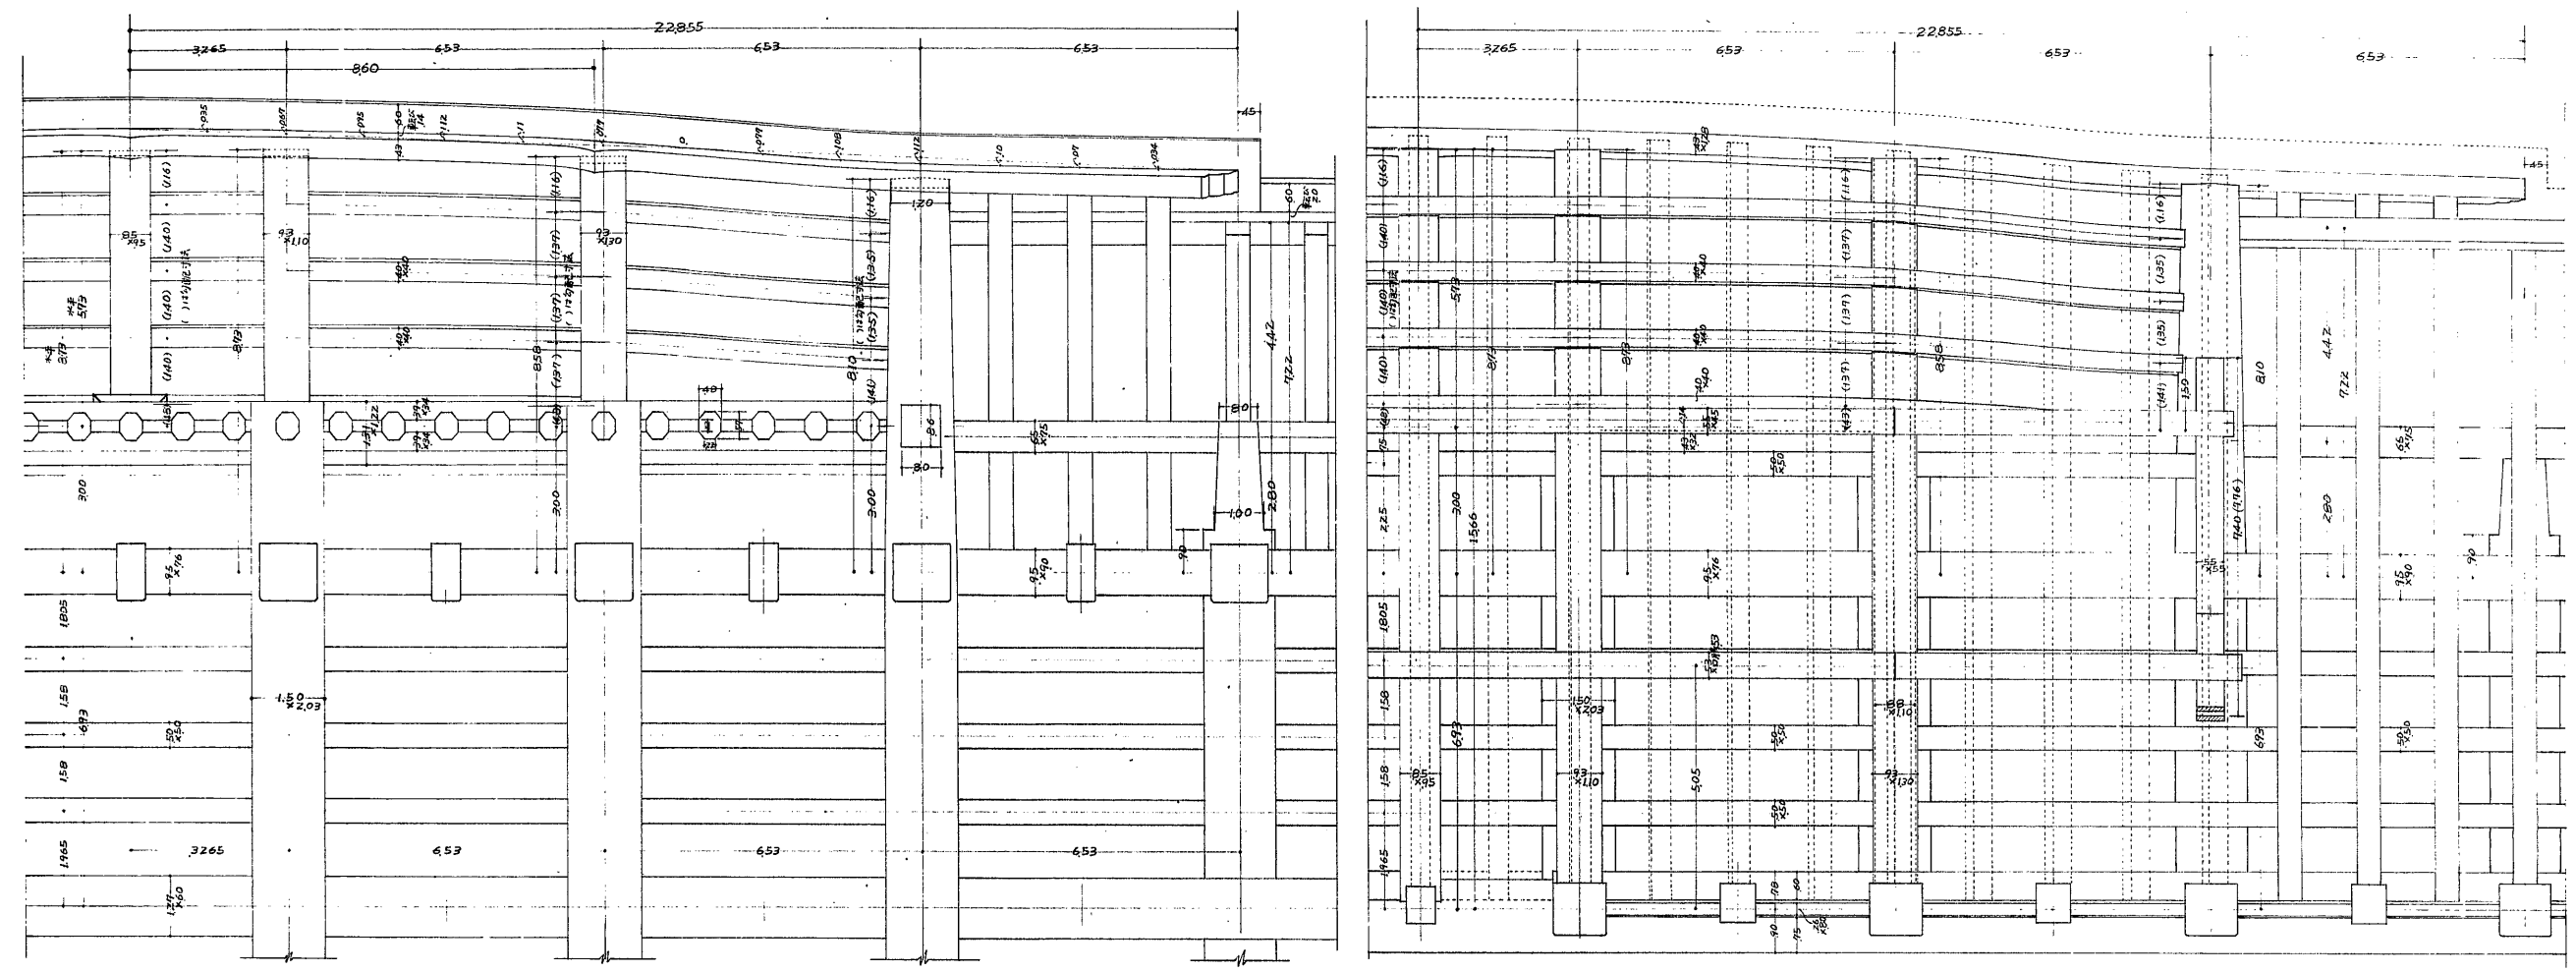

兵庫縣

姫路城天守武重南面唐破風  
見上げ各部詳細圖

縮尺拾分之壹・武拾分之壹

名称	兵庫
図面種類	1
監督者	
製図者	川合 一
製図年月日	年 月 日
枚数	53