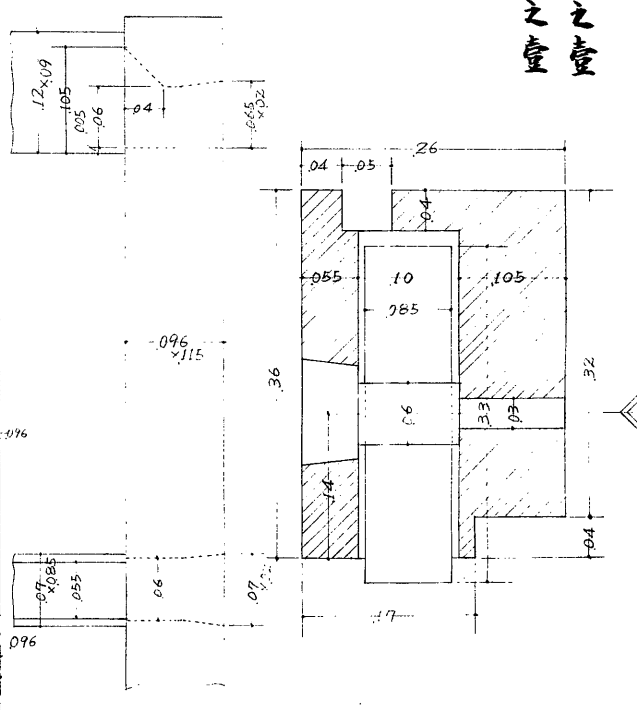

兵庫縣

姫路城天守地階引違板戸及明障子

現状変更圖

縮尺

拾分之壹
百分之壹

名称	兵庫縣
調査機関	
監督者	
資料提供機関	川合榮一
調査年月日	33年8月
調査号	数の内第38号