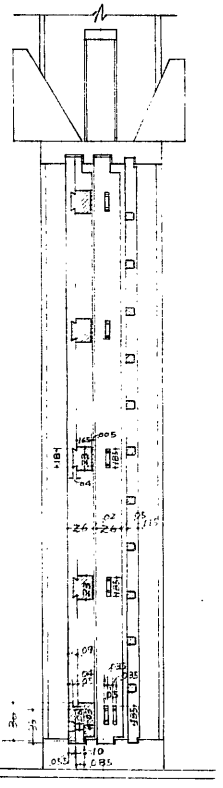

兵庫縣

姫路城天守地階引違板戸及明障子

現状変更圖

縮尺

拾分之壹
百分之壹

名称	兵庫縣
調査機関	
監督者	
資料提供機関	川合榮一
調査年月日	33年8月
調査号	数の内第38号