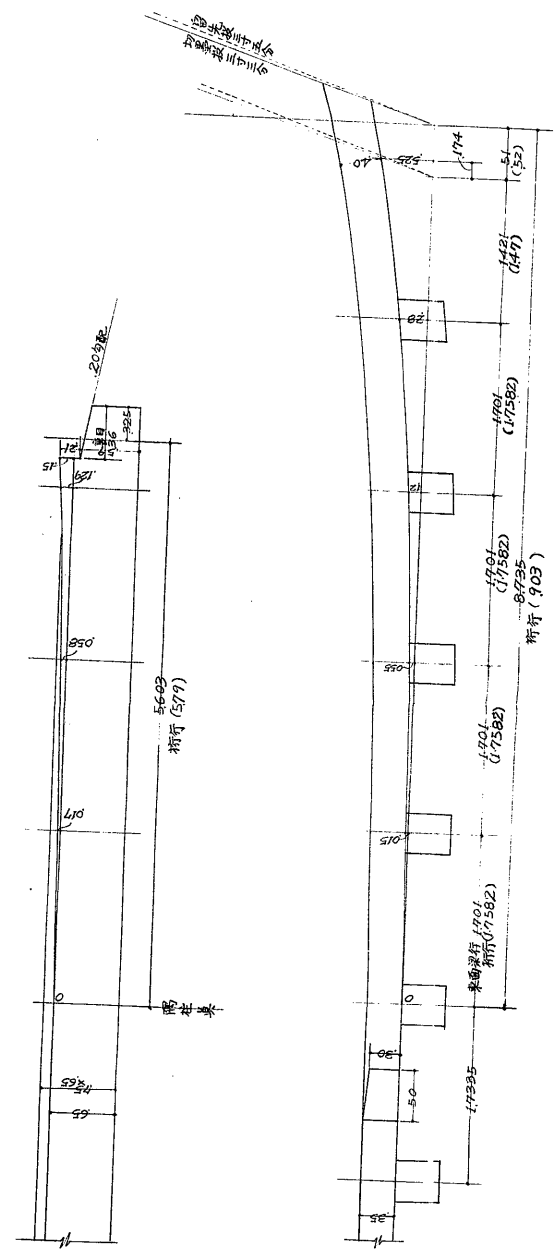

兵庫縣

姫路城天守初重東北隅軒規矩圖

縮尺拾分之壹

圖名	兵庫縣
圖面種類	縮尺拾分之壹
監督者	川合榮一
実測者	川合榮一
調査年月日	33年6月
番	枚の内第18号