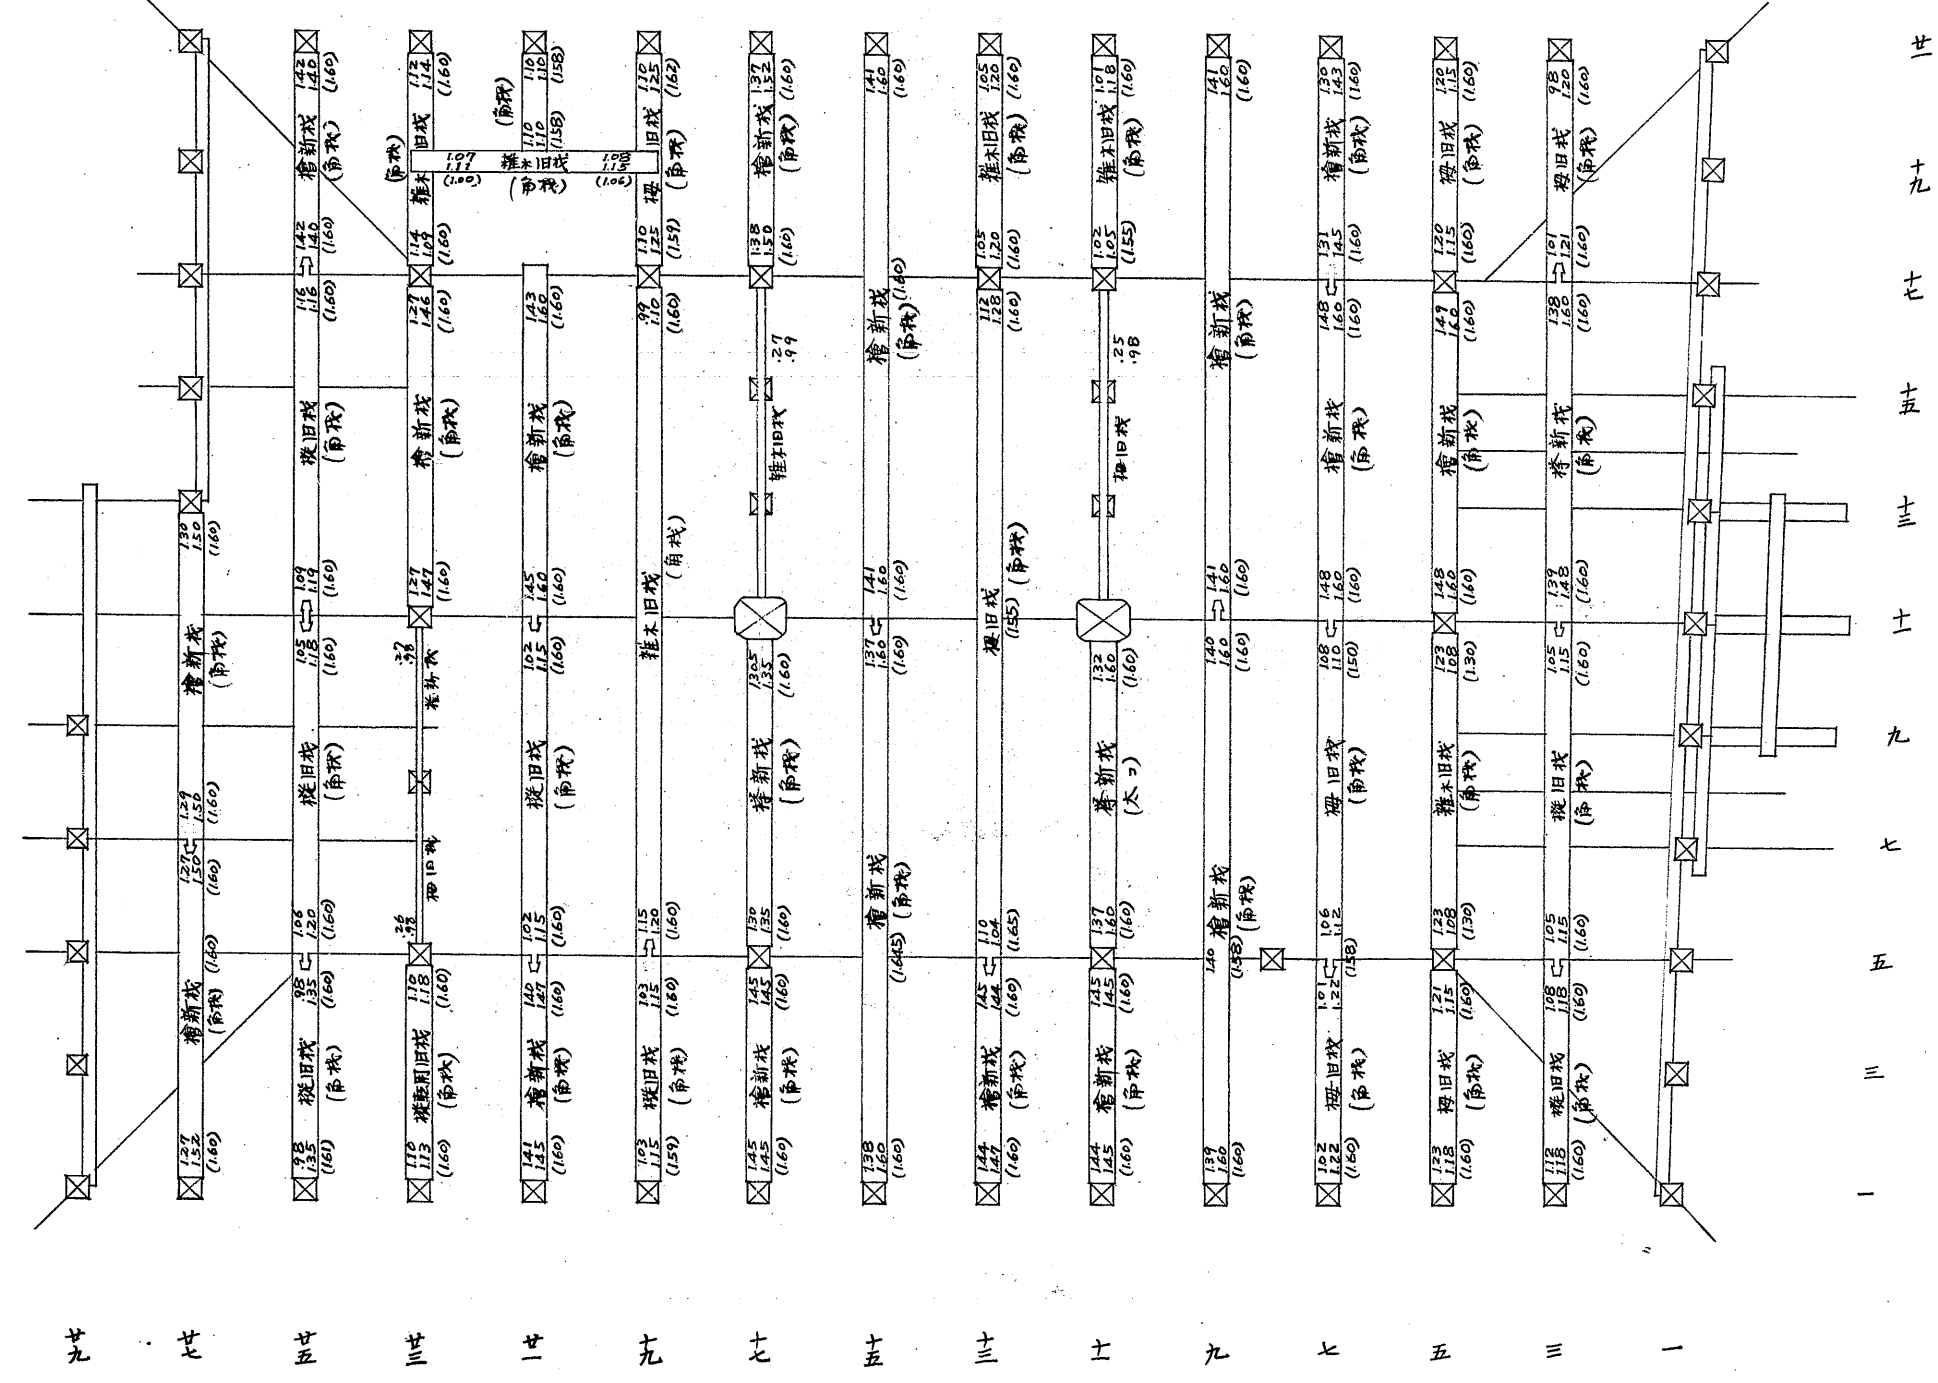

1 之階  
重階

床  
東面唐破風小屋  
梁

1  
3  
5  
7  
9  
11  
13  
15  
17  
19  
21