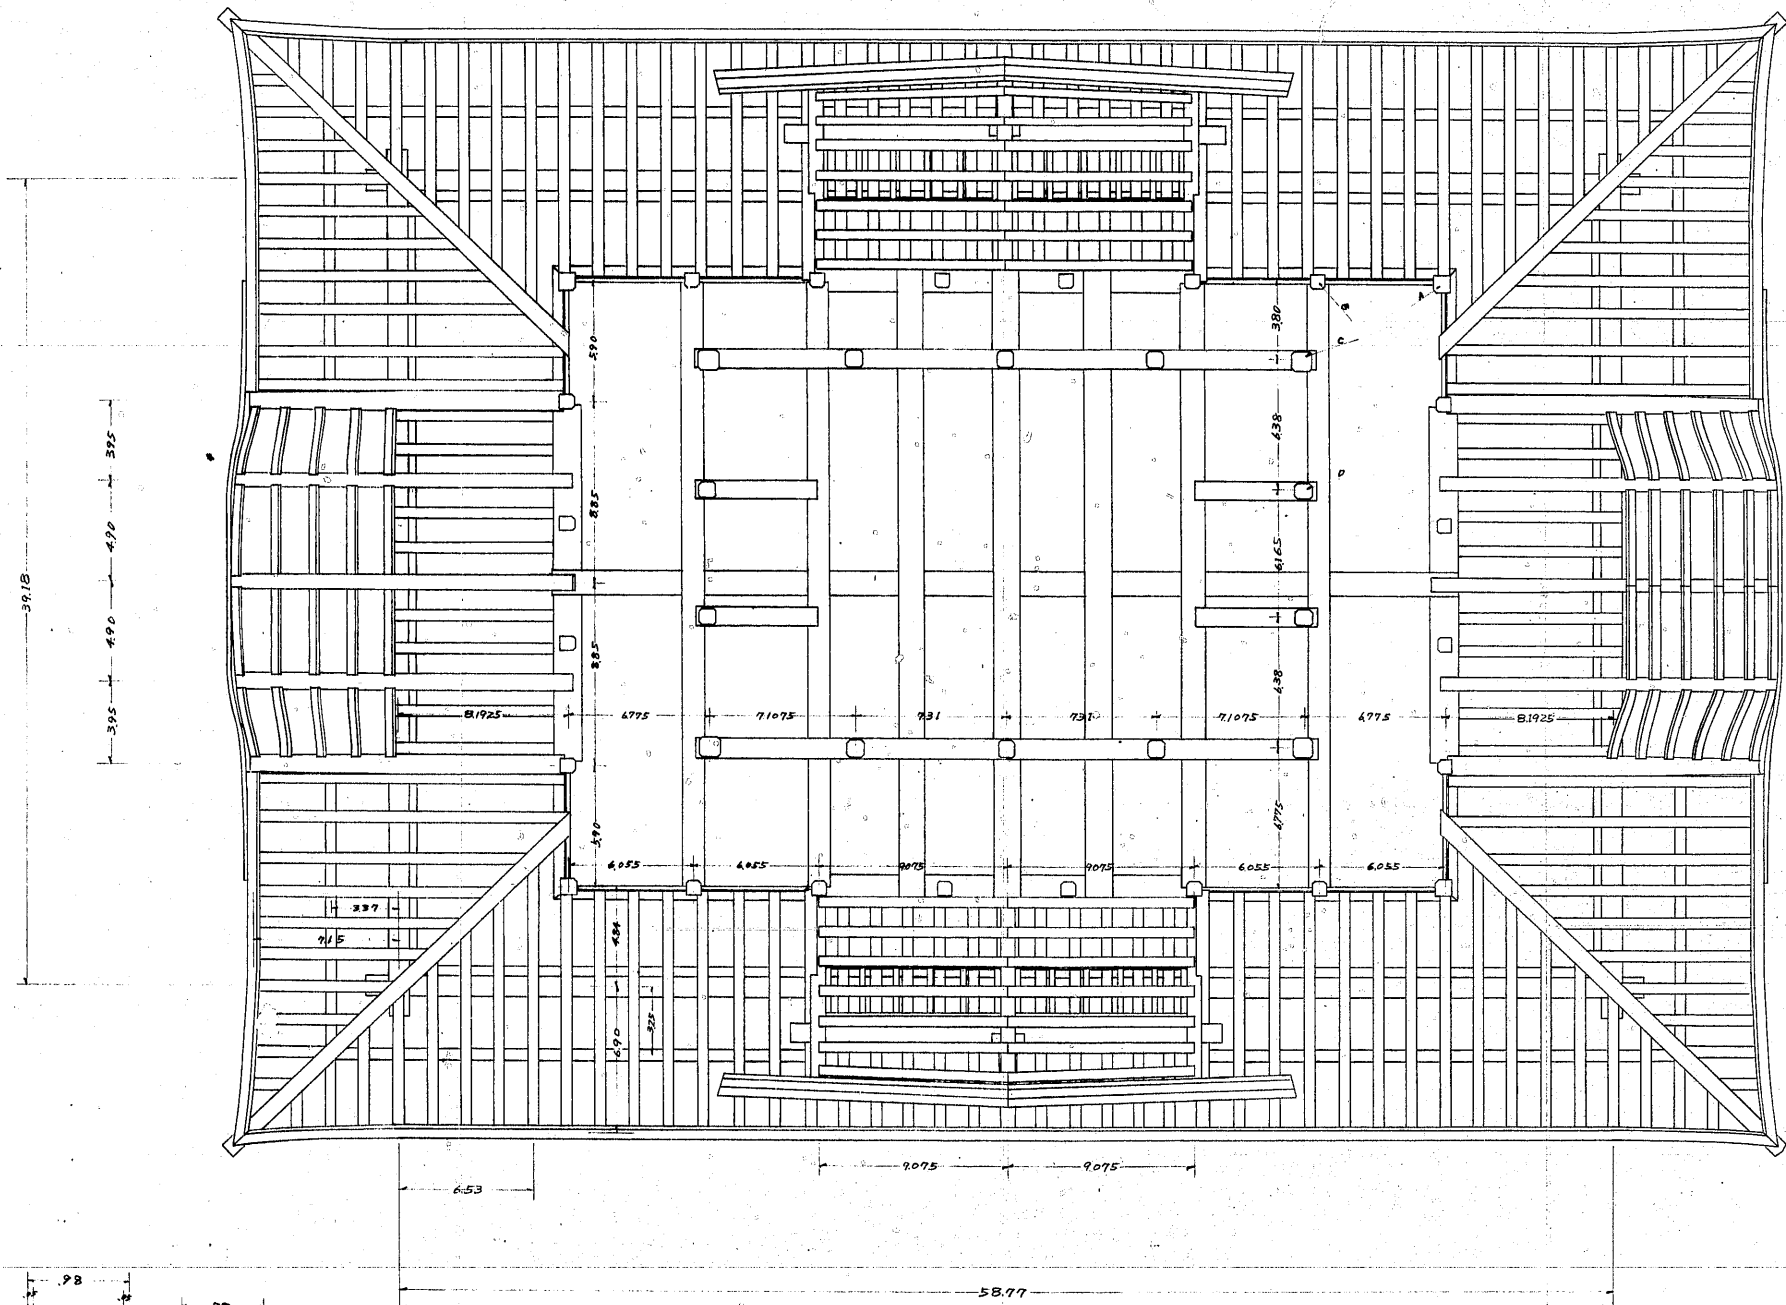

兵庫縣

姫路城大天守修理分四重六階床梁伏圖

縮尺五拾分之一

圖名	兵庫縣 姫路城大天守修理分四重六階床梁伏圖
縮尺	1/50
監督者	
技術者	
調製年月日	年 月 日
番 号	枚の内第 16号