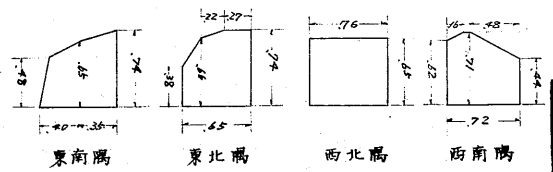

兵庫縣

姫路城大天守修理分四重六階床梁伏圖

縮尺五拾分之一

圖名	兵庫縣 姫路城大天守修理分四重六階床梁伏圖
縮尺	1/50
監督者	
技術者	
調製年月日	年 月 日
番 号	枚の内第 16号