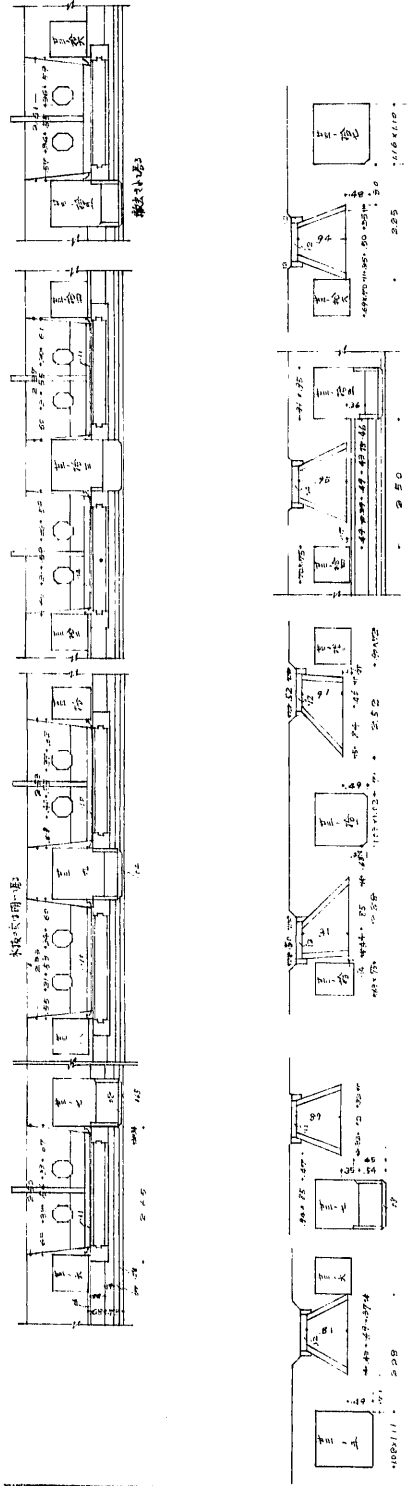

兵庫縣

姫路城大天守寶測四階平面圖

縮尺 五十分之一

| | | |
|-------|----------|--------|
| 兵庫縣 | 名 | 姫路城大天守 |
| 図面種類 | 寶測四階平面圖 | 1/50 |
| 監督者 | | |
| 実測者 | | |
| 調査年月日 | 年 月 日 | |
| 番 号 | 枚の内第 2 号 | |