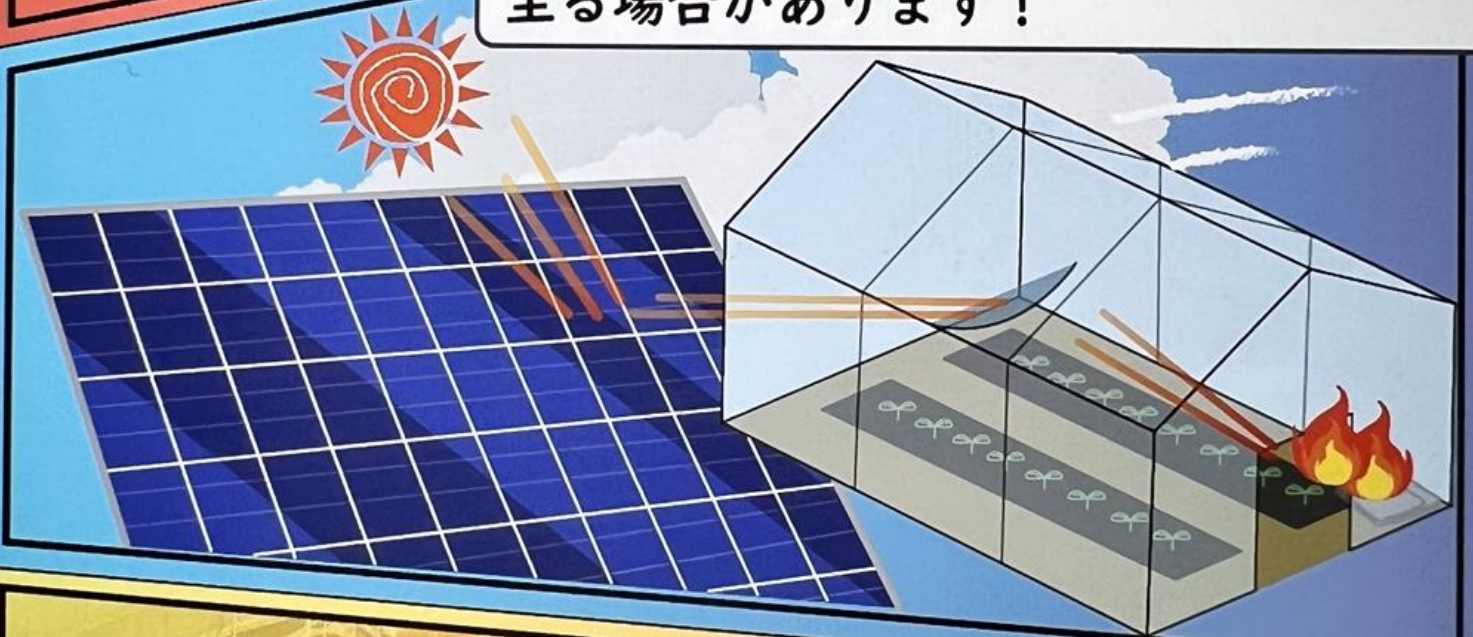

収れん火災にご注意ください!

太陽光がレンズや鏡により反射または屈折し一点に集まることを収れん現象といい、その場所に可燃物があると火災に至る場合があります!

家の中や仕事場でも収れん火災が起こる可能性が!?

Instagramを今すぐチェック!

▲姫路東消防署
PR 動画はこちら

▲収れん火災
実験動画はこちら